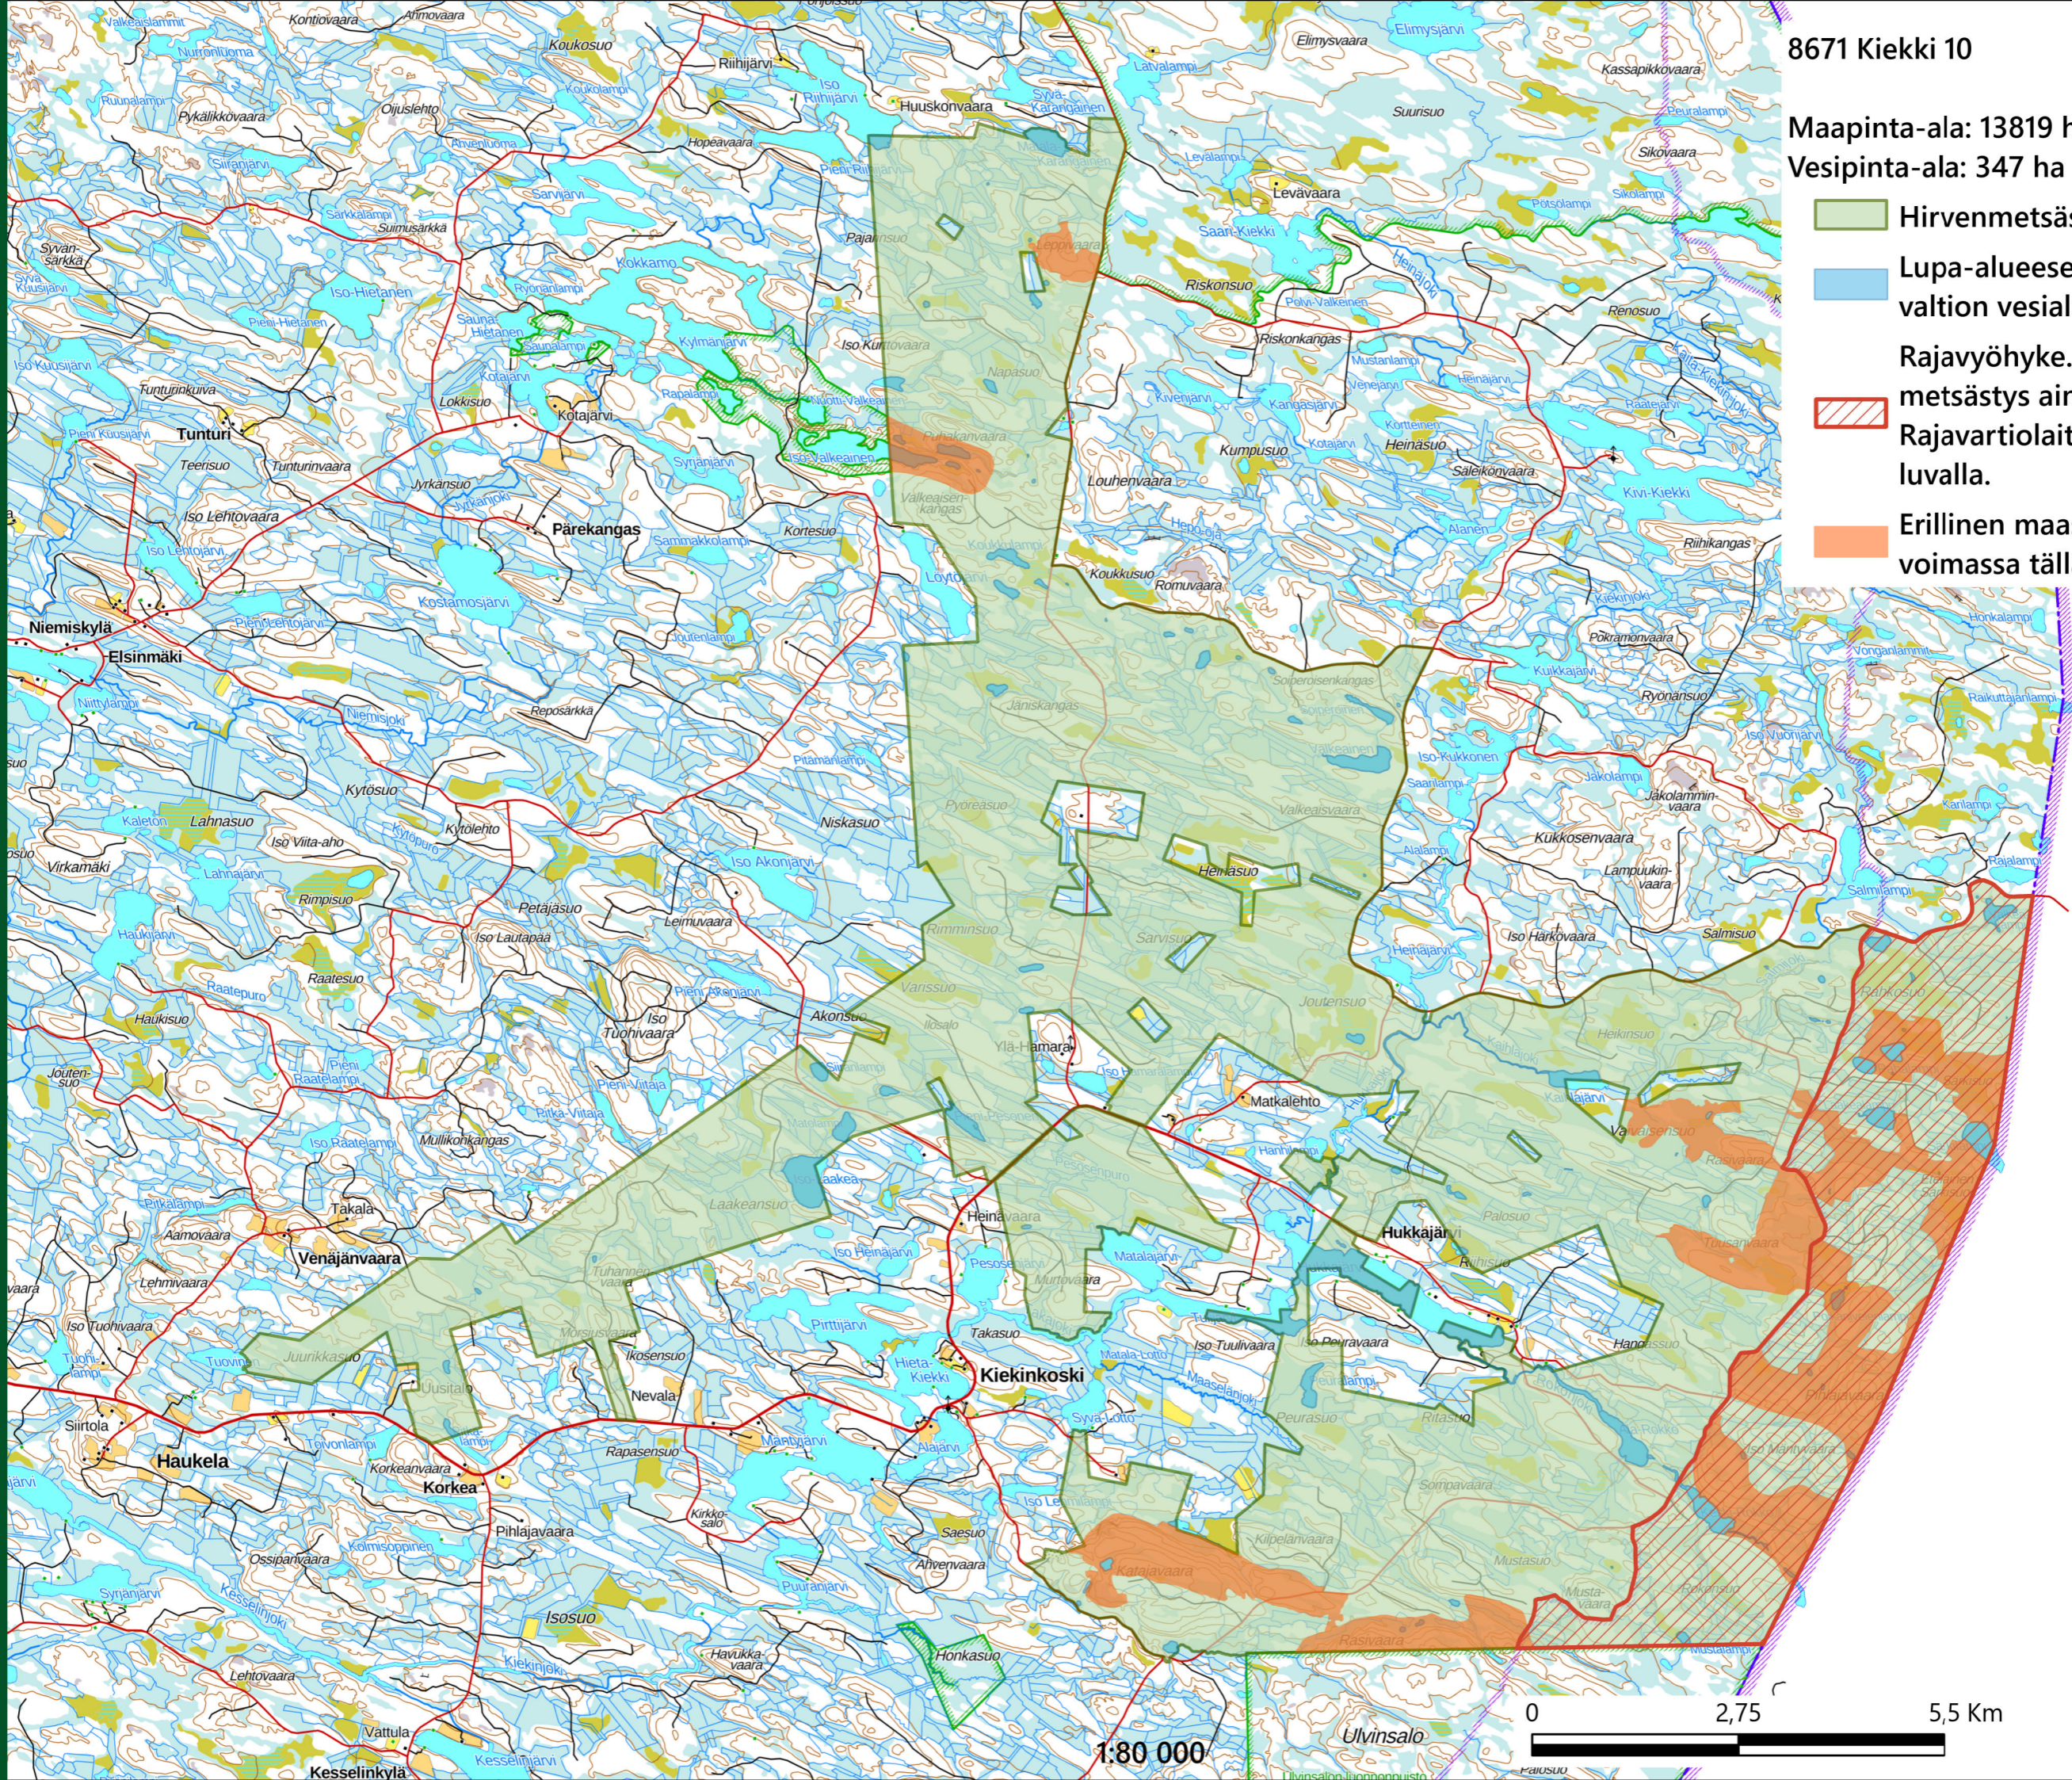

8671 Kieikki 10

Maapinta-ala: 13819 ha

Vesipinta-ala: 347 ha

- Hirvenmetsästysalue
- Lupa-alueeseen kuuluva valtion vesialue
- Rajavyöhyke. Liikkuminen ja metsästys ainoastaan Rajavartiolaitoksen erillisellä luvalla.
- Erillinen maastoliikennelupa ei voimassa tällä alueella

0 2,75 5,5 Km

1:80 000