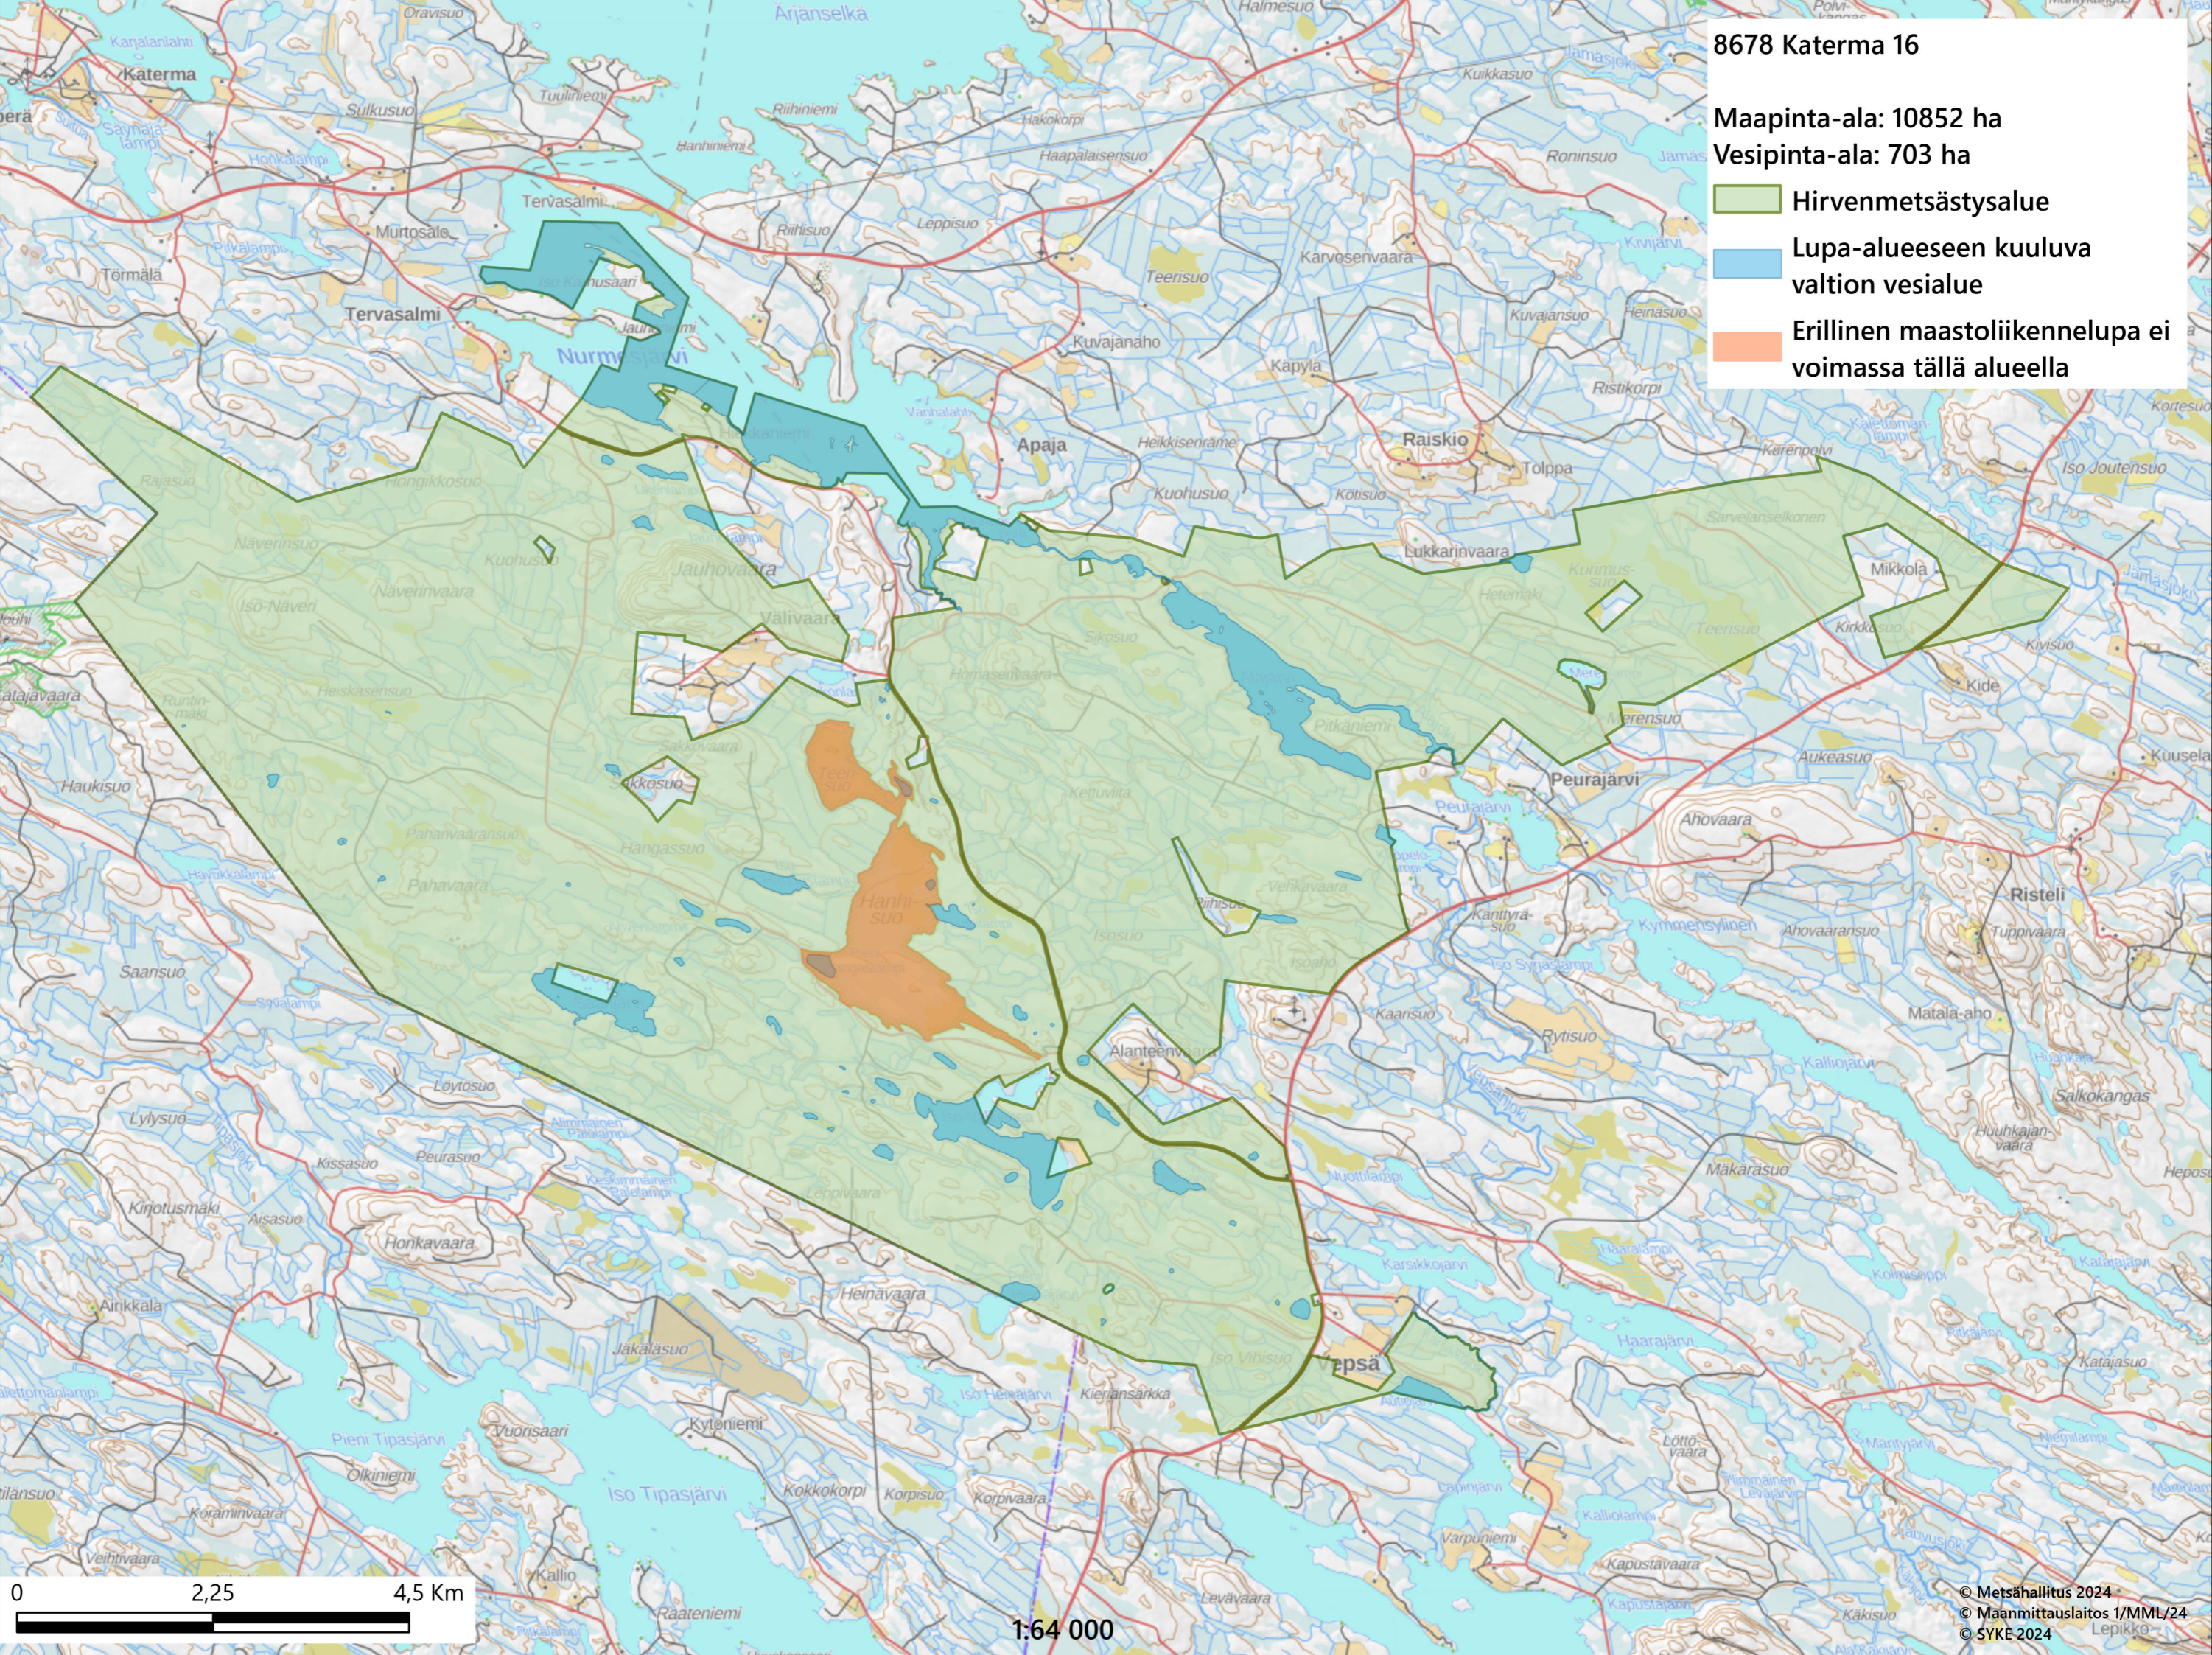

8678 Katerma 16

Maapinta-ala: 10852 ha

Vesipinta-ala: 703 ha

 Hirvenmetsästysalue

 Lupa-alueeseen kuuluva valtion vesialue

 Erillinen maastoliikennelupa ei voimassa tällä alueella

0 2,25 4,5 Km

1:64 000