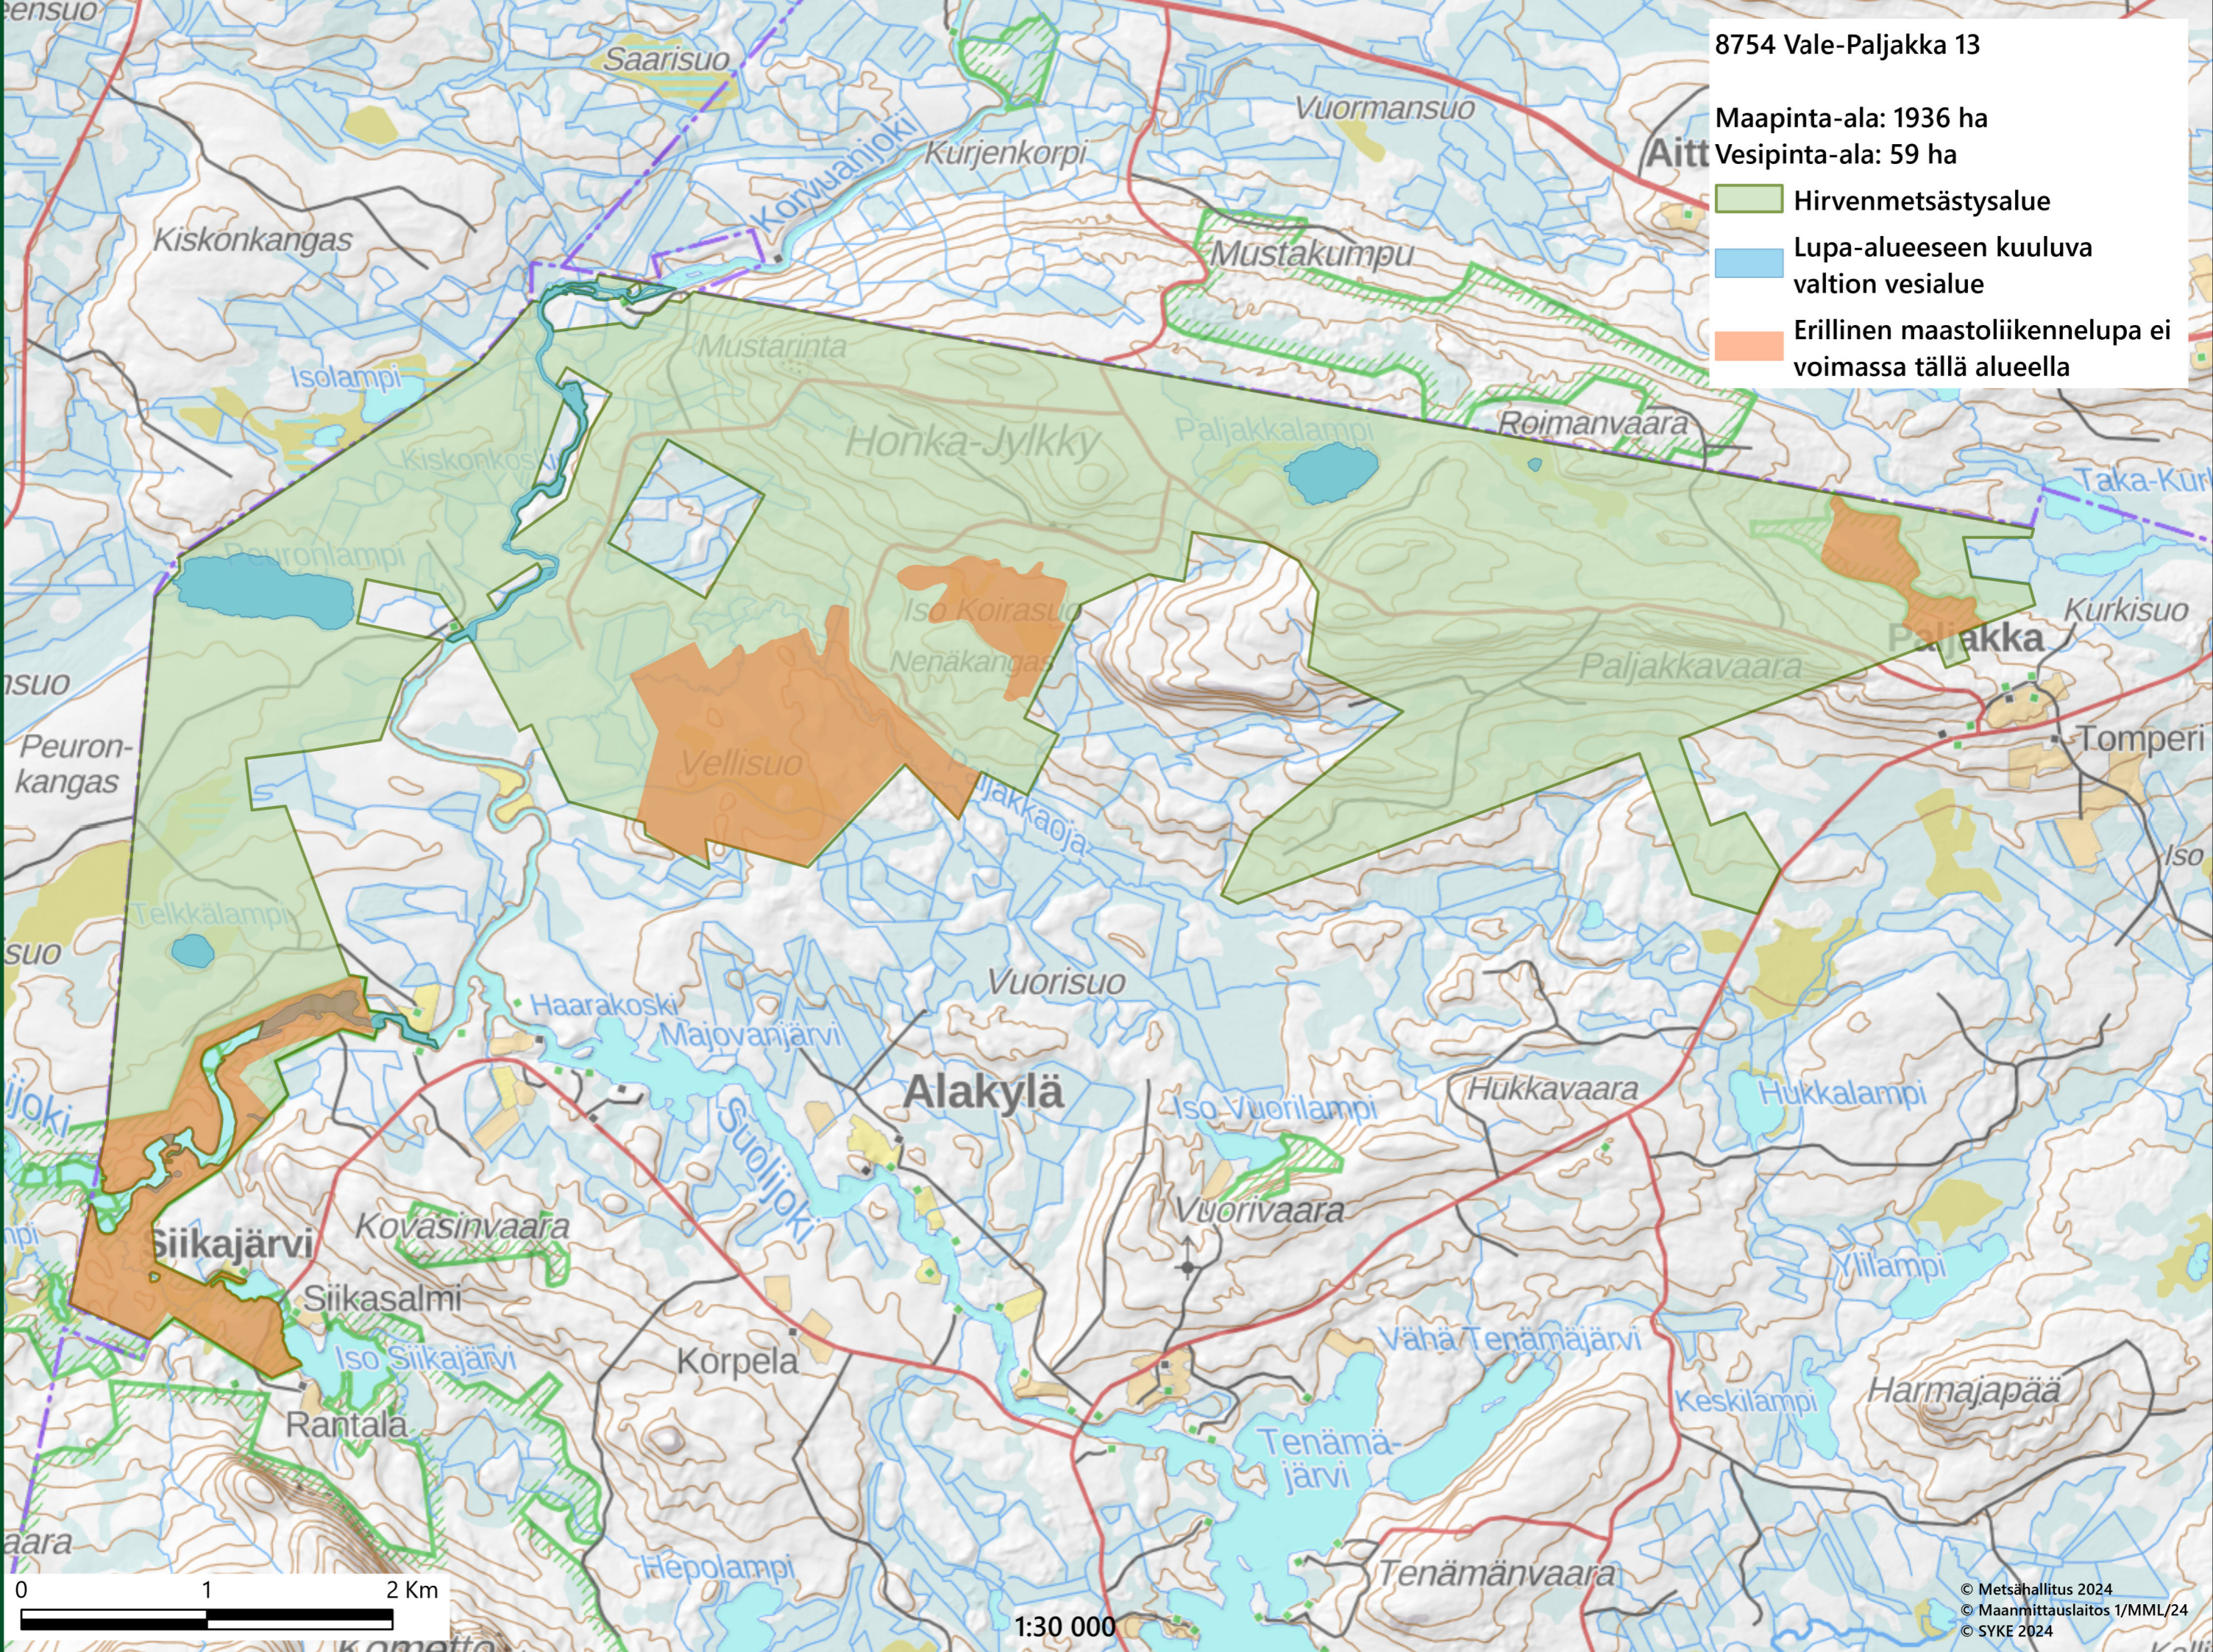

8754 Vale-Paljakka 13

Maapinta-ala: 1936 ha

Vesipinta-ala: 59 ha

 Hirvenmetsästysalue

 Lupa-alueeseen kuuluva valtion vesialue

 Erillinen maastoliikennelupa ei voimassa tällä alueella

0 1 2 Km

1:30 000