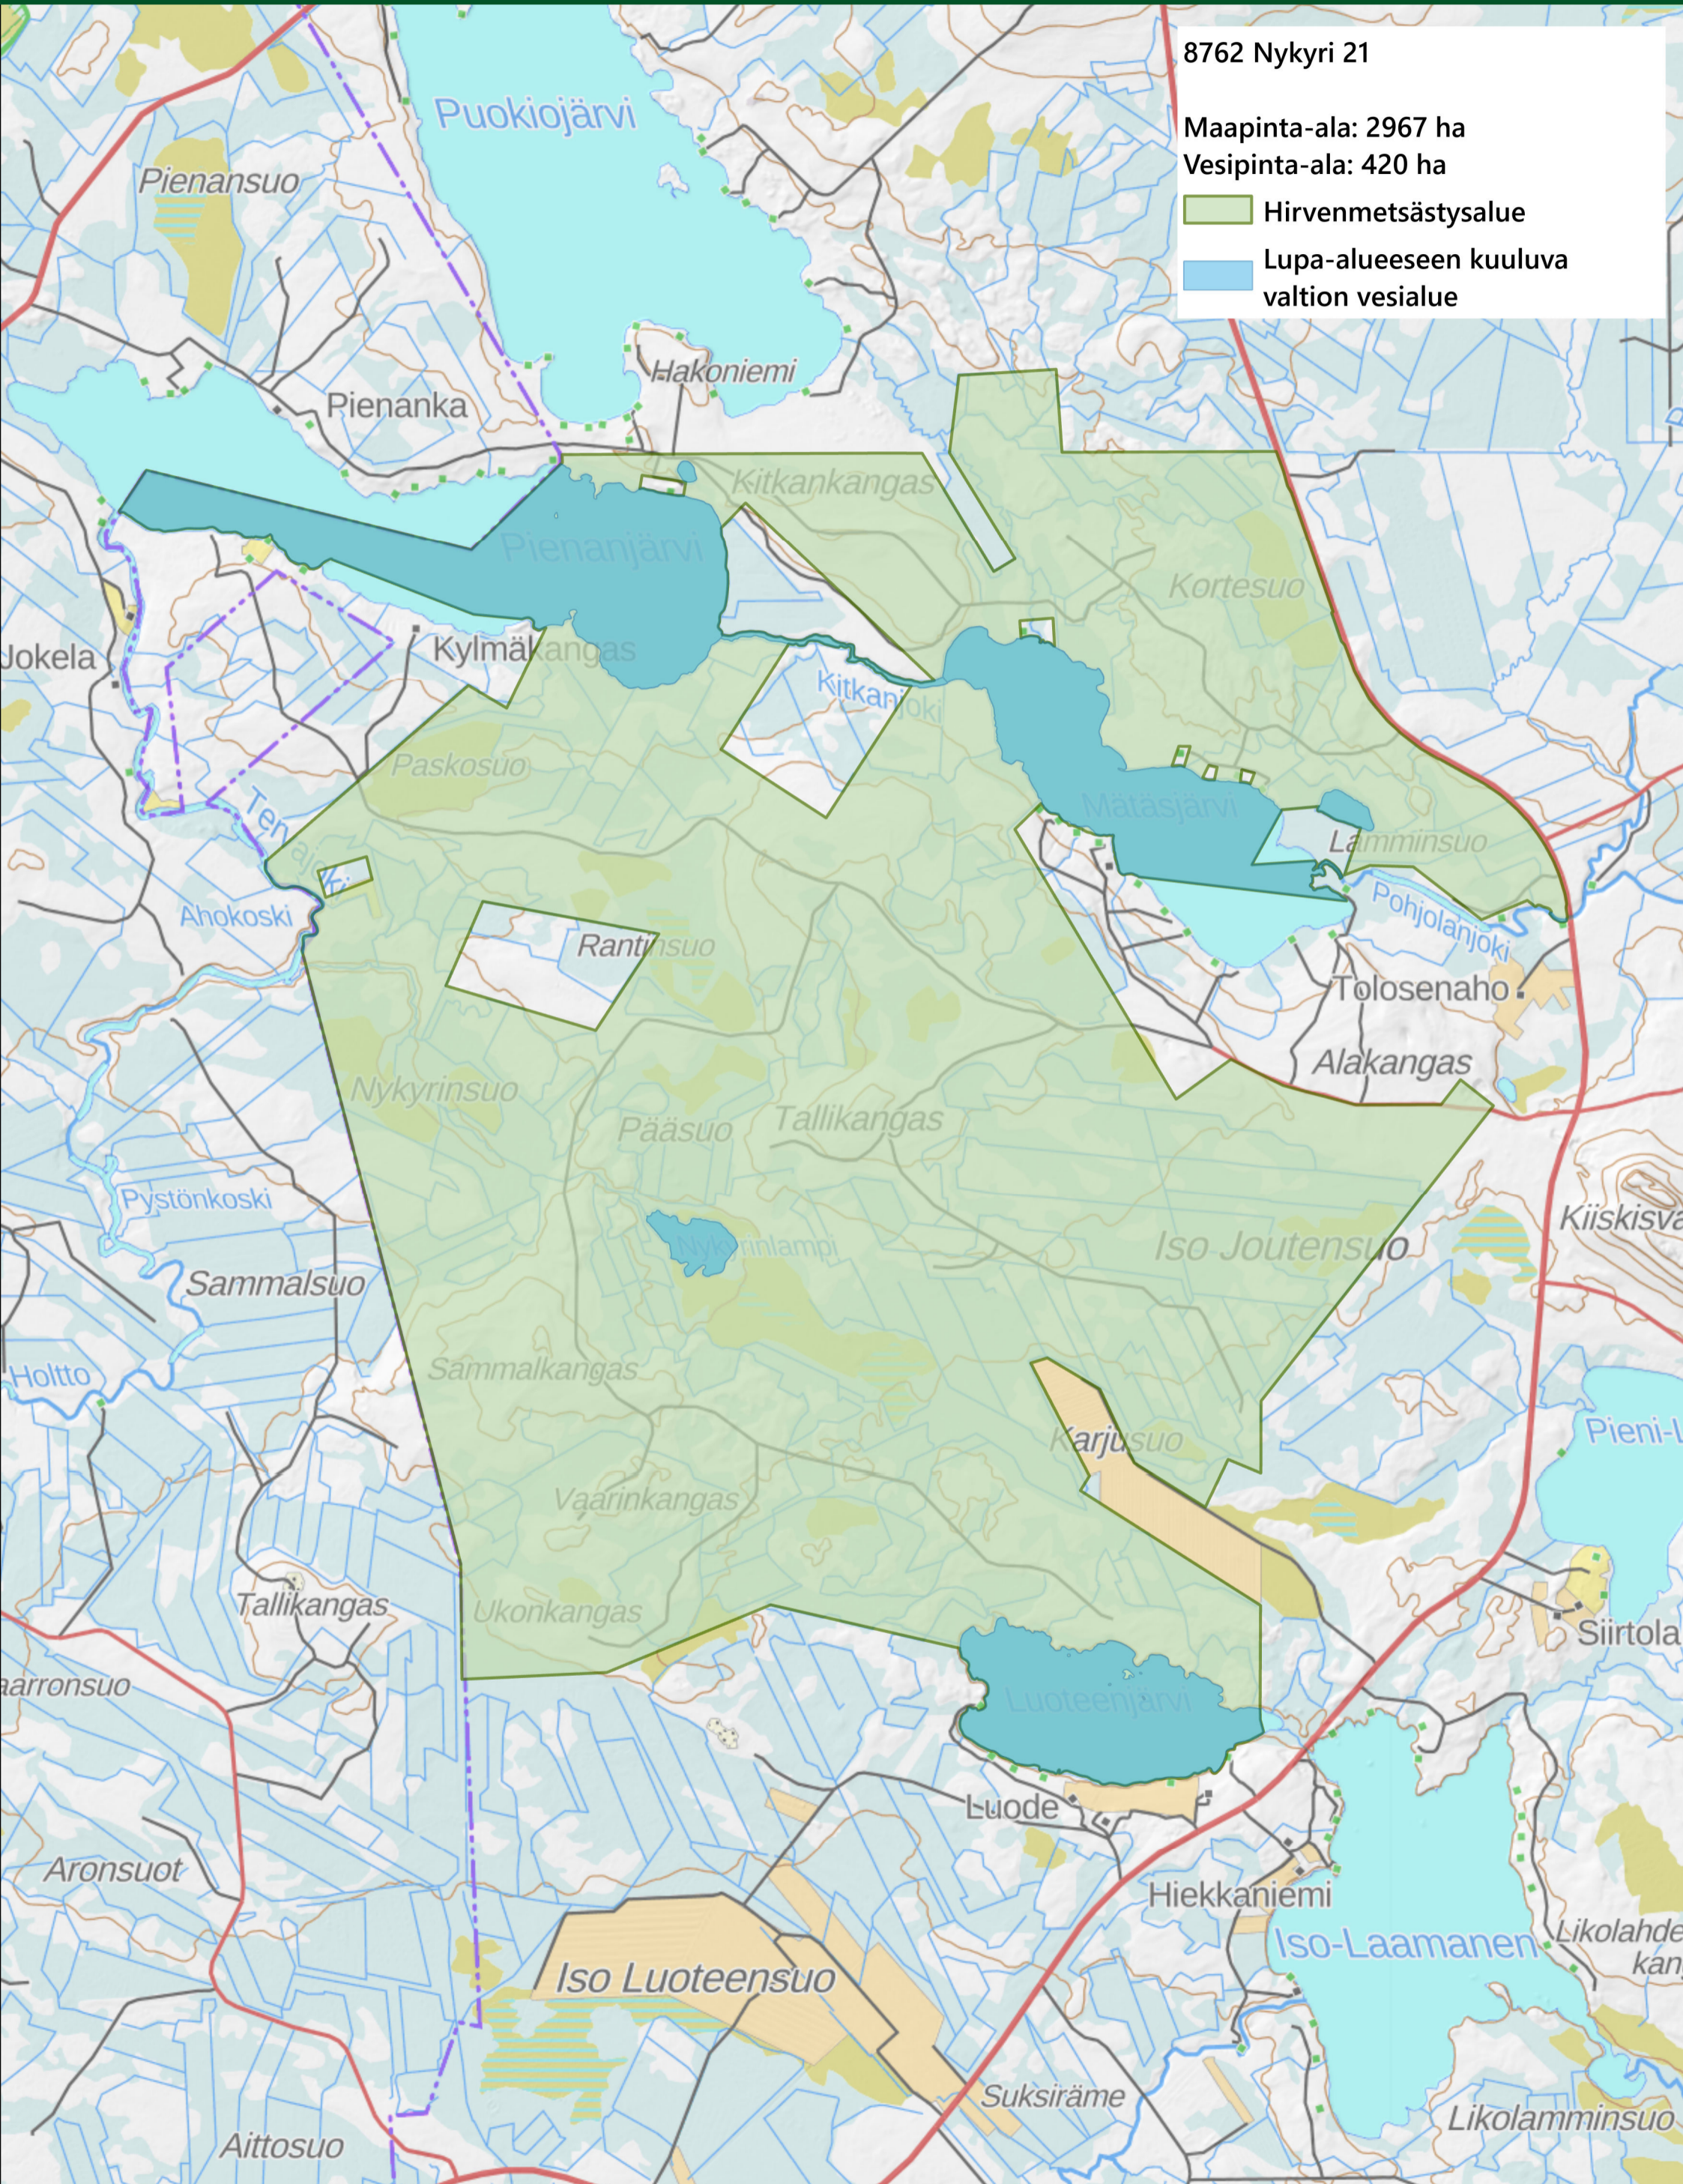

8762 Nykyri 21

Maapinta-ala: 2967 ha
Vesipinta-ala: 420 ha

-  Hirvenmetsästysalue
-  Lupa-alueeseen kuuluva valtion vesialue

1:32 000