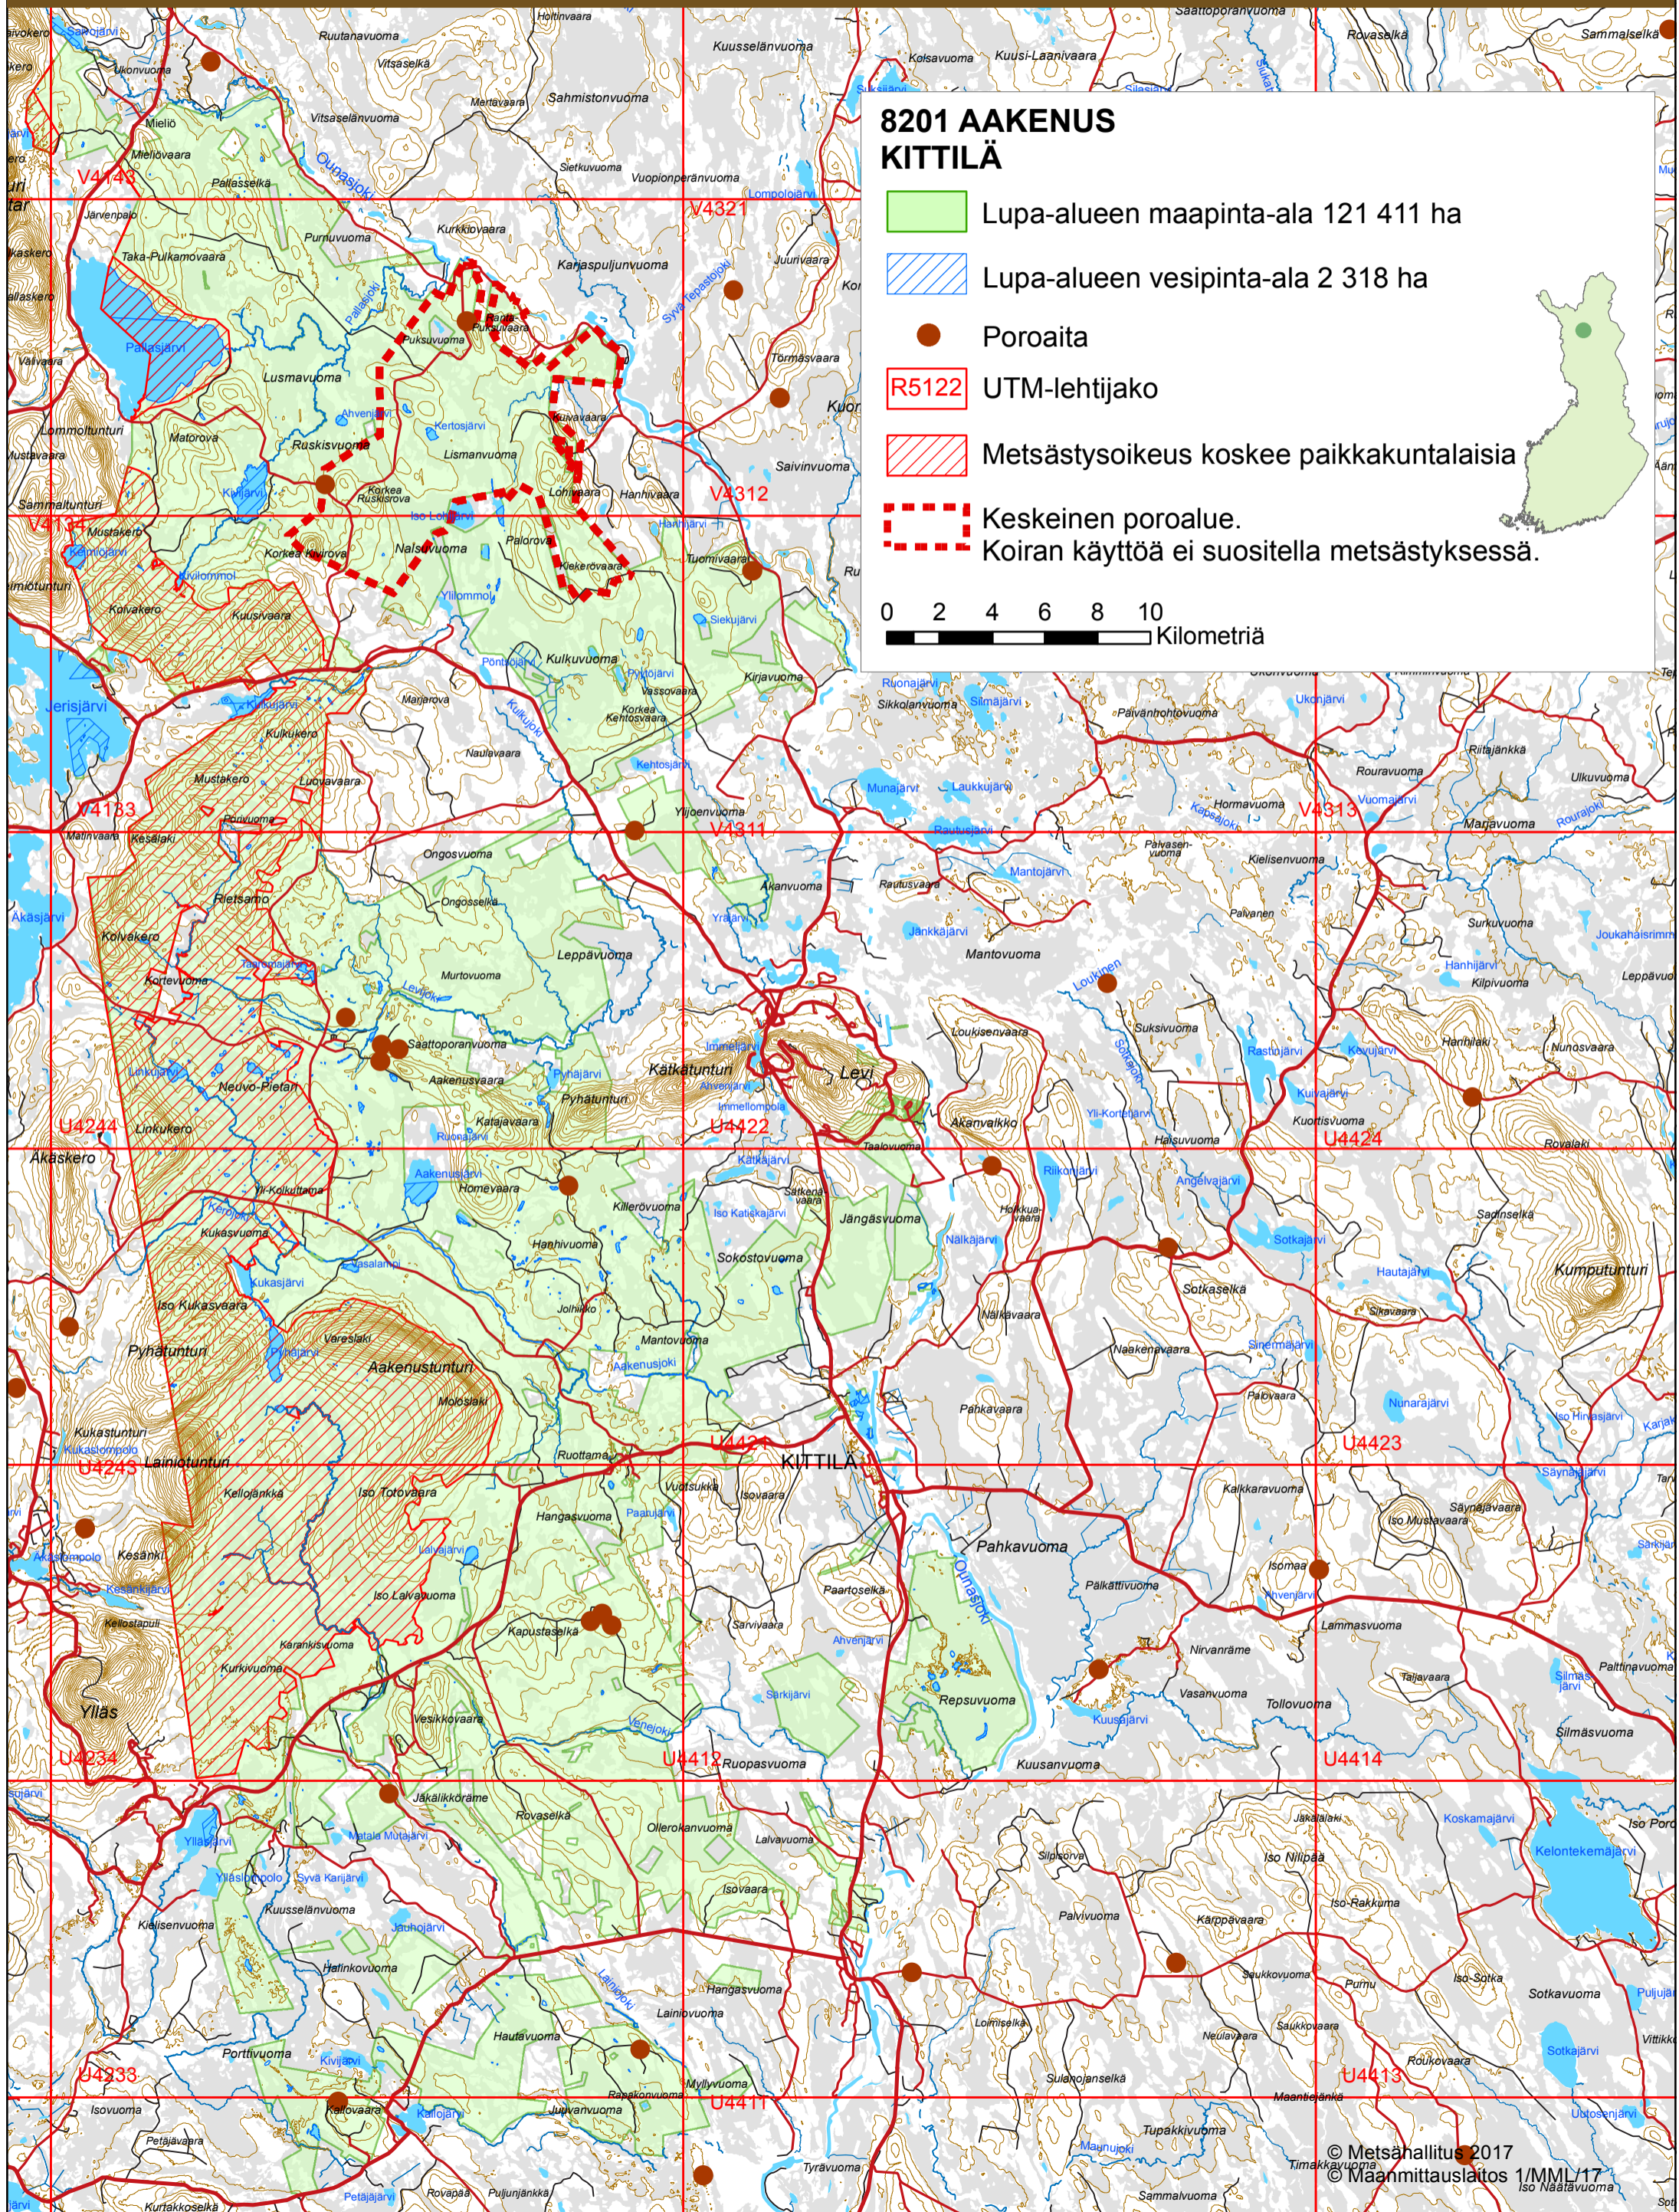

8201 AAKENUS | LAPPI, KITTILÄ

**8201 AAKENUS
KITTILÄ**

- Lupa-alueen maapinta-ala 121 411 ha
- Lupa-alueen vesipinta-ala 2 318 ha
- Poroaita
- R5122 UTM-lehtijako
- Metsästysoikeus koskee paikkakuntalaisia
- Keskeinen poroalue.
Koiran käyttöä ei suositella metsästyksessä.