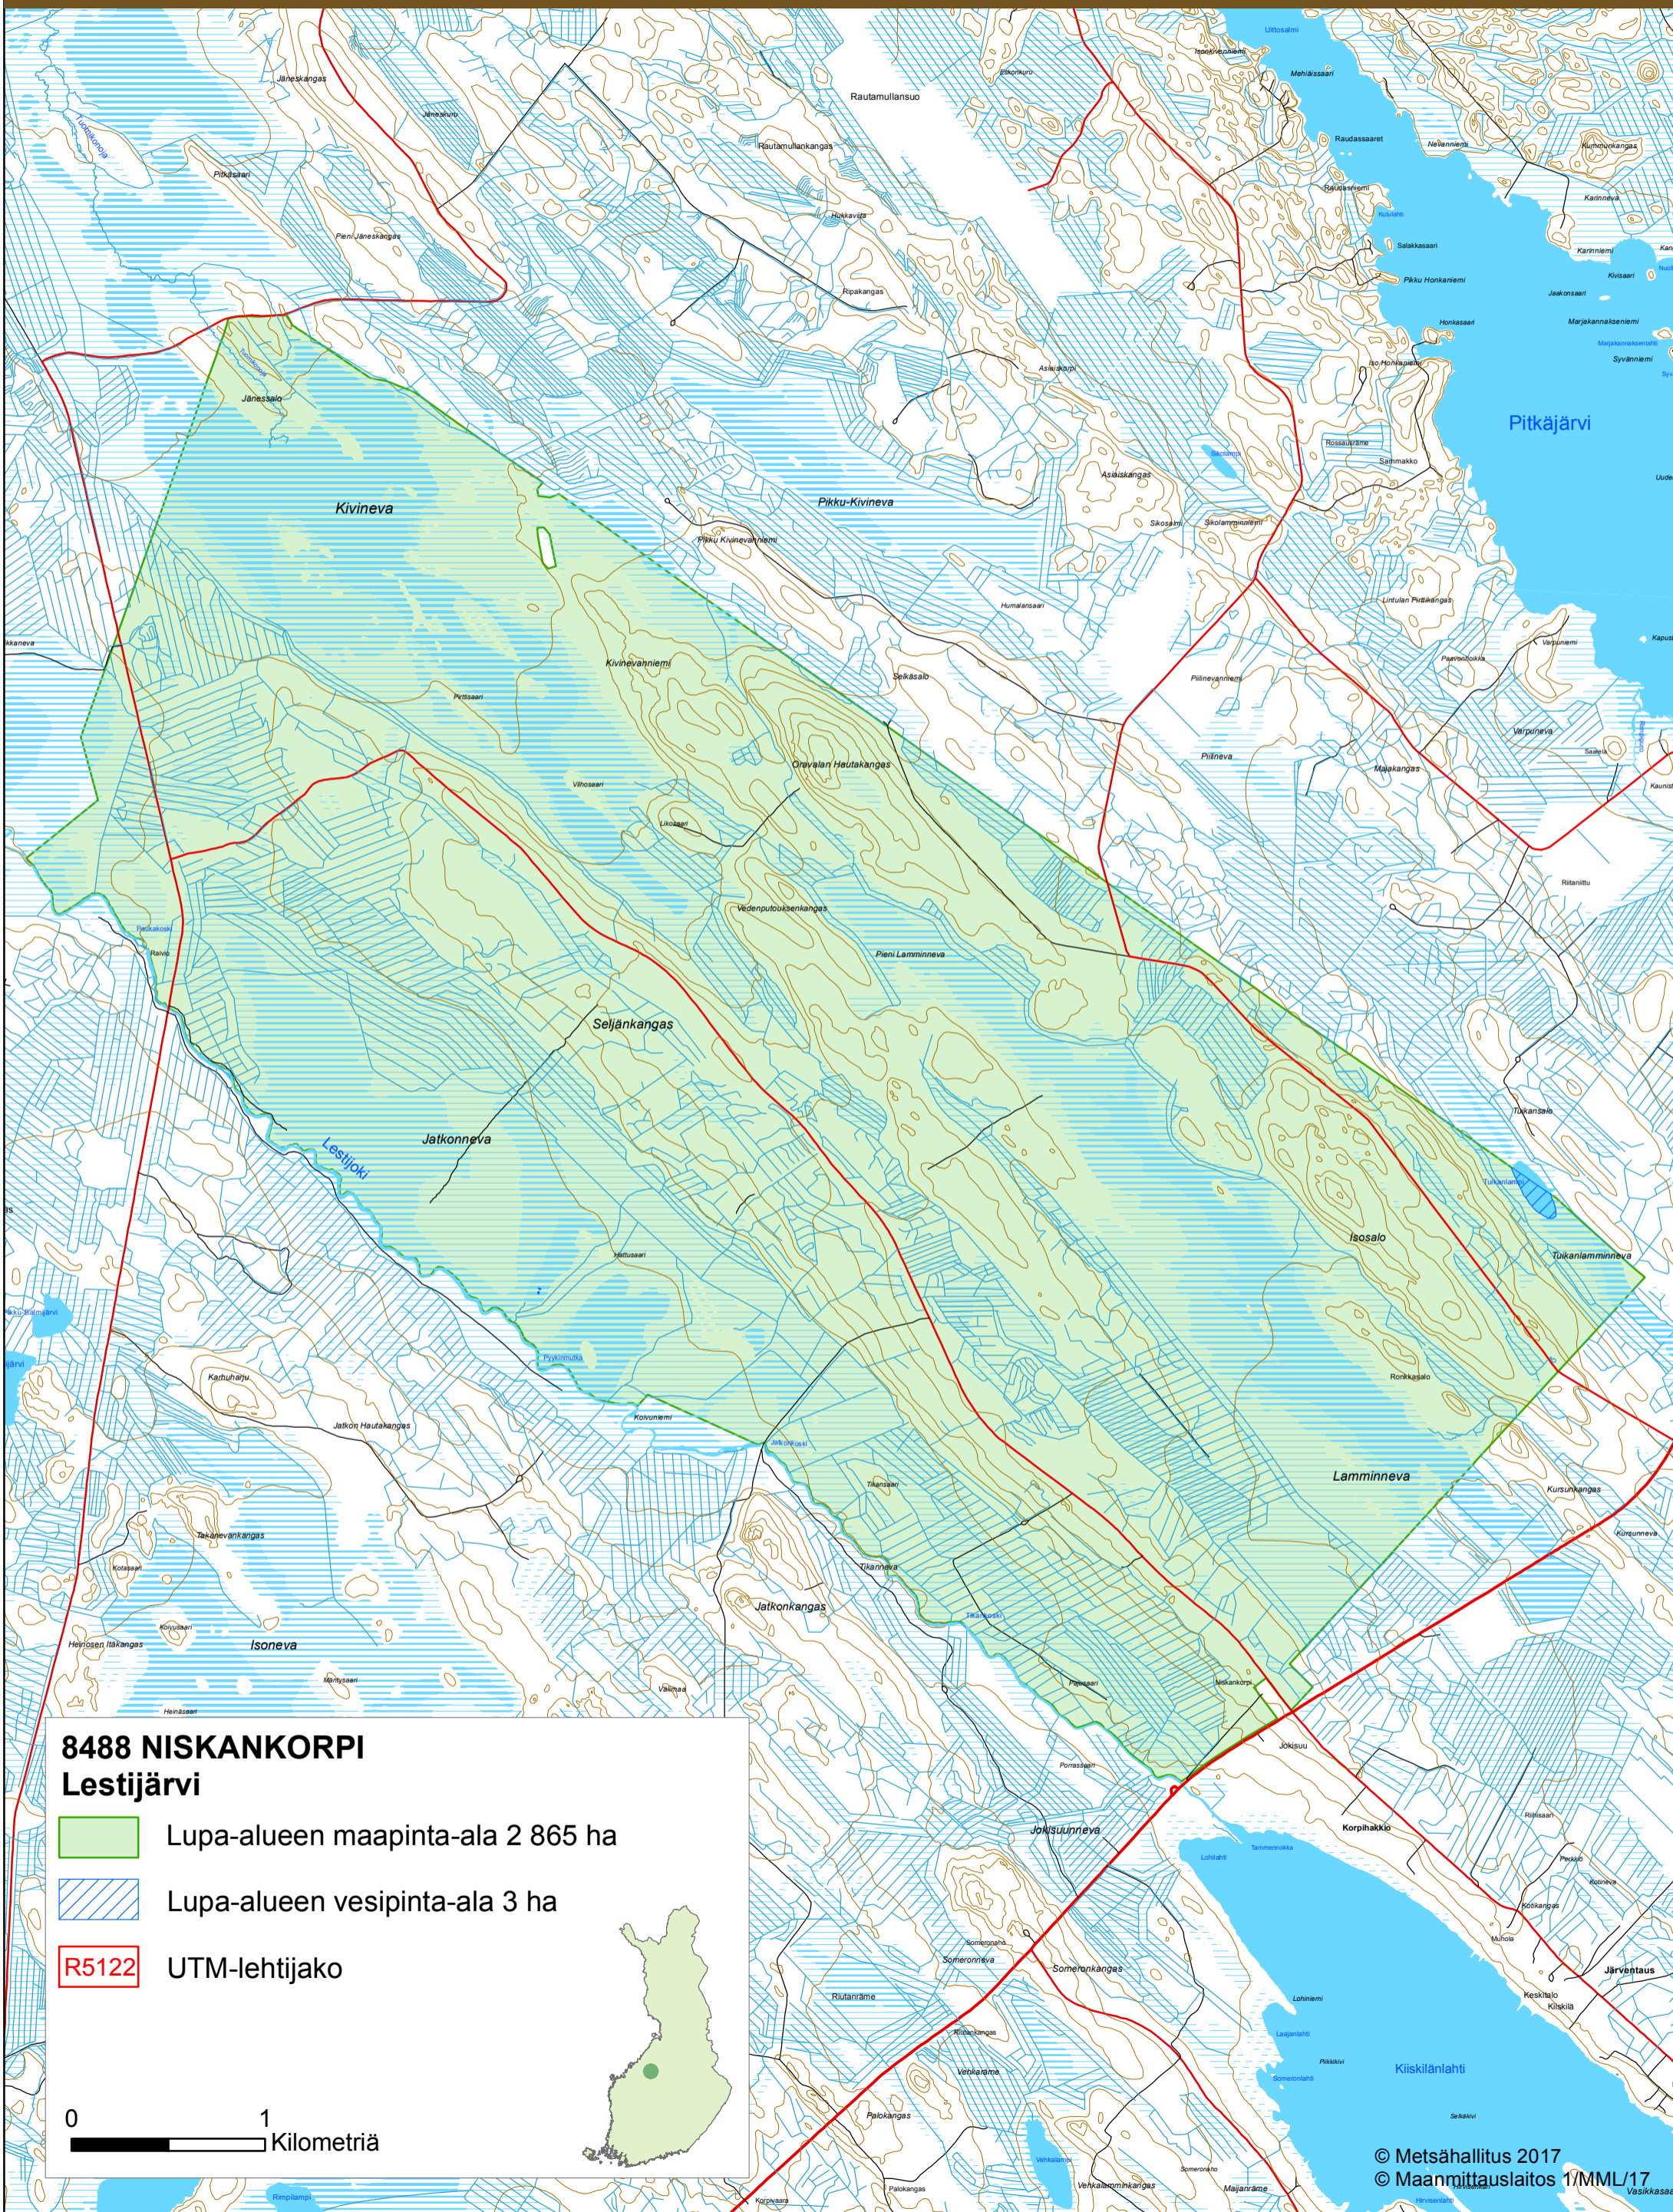

8488 NISKANKORPI | POHJANMAA, LESTIJÄRVI

8488 NISKANKORPI
Lestijärvi

- Lupa-alueen maapinta-ala 2 865 ha
- Lupa-alueen vesipinta-ala 3 ha
- R5122 UTM-lehtijako