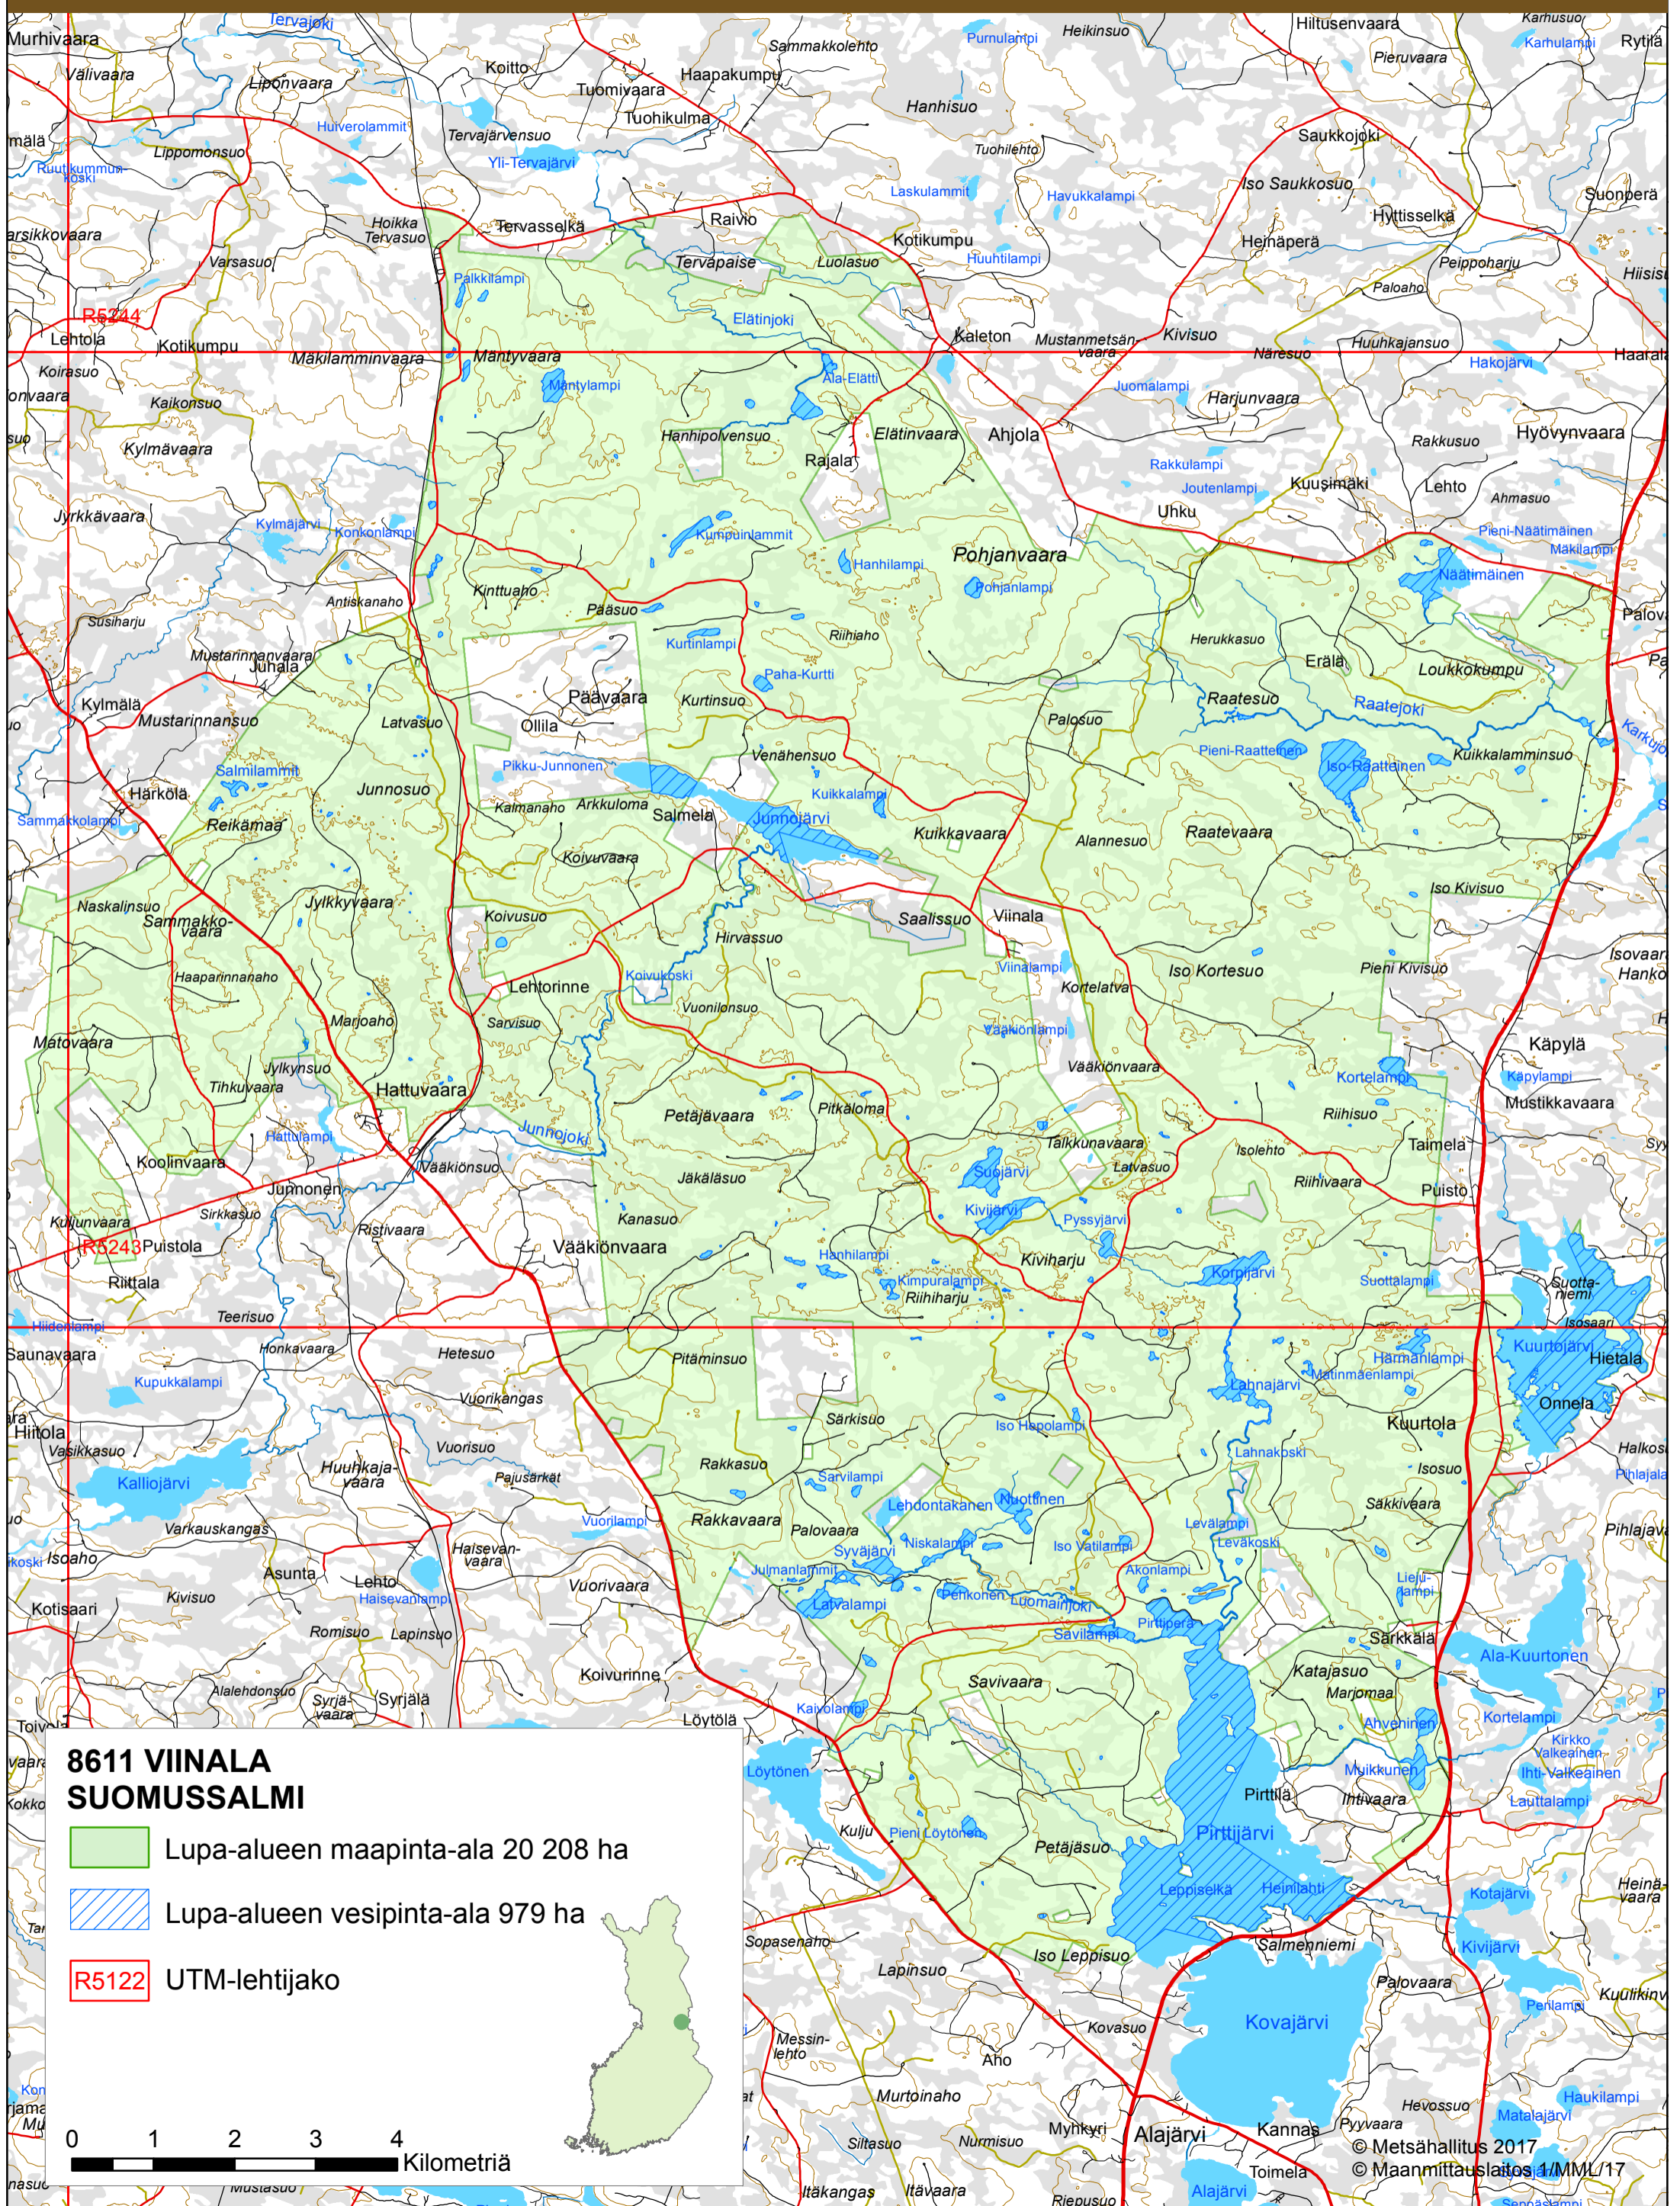

8611 VIINALA | KAINUU, SUOMUSSALMI

**8611 VIINALA
SUOMUSSALMI**

- Lupa-alueen maapinta-ala 20 208 ha
- Lupa-alueen vesipinta-ala 979 ha
- R5122 UTM-lehtijako