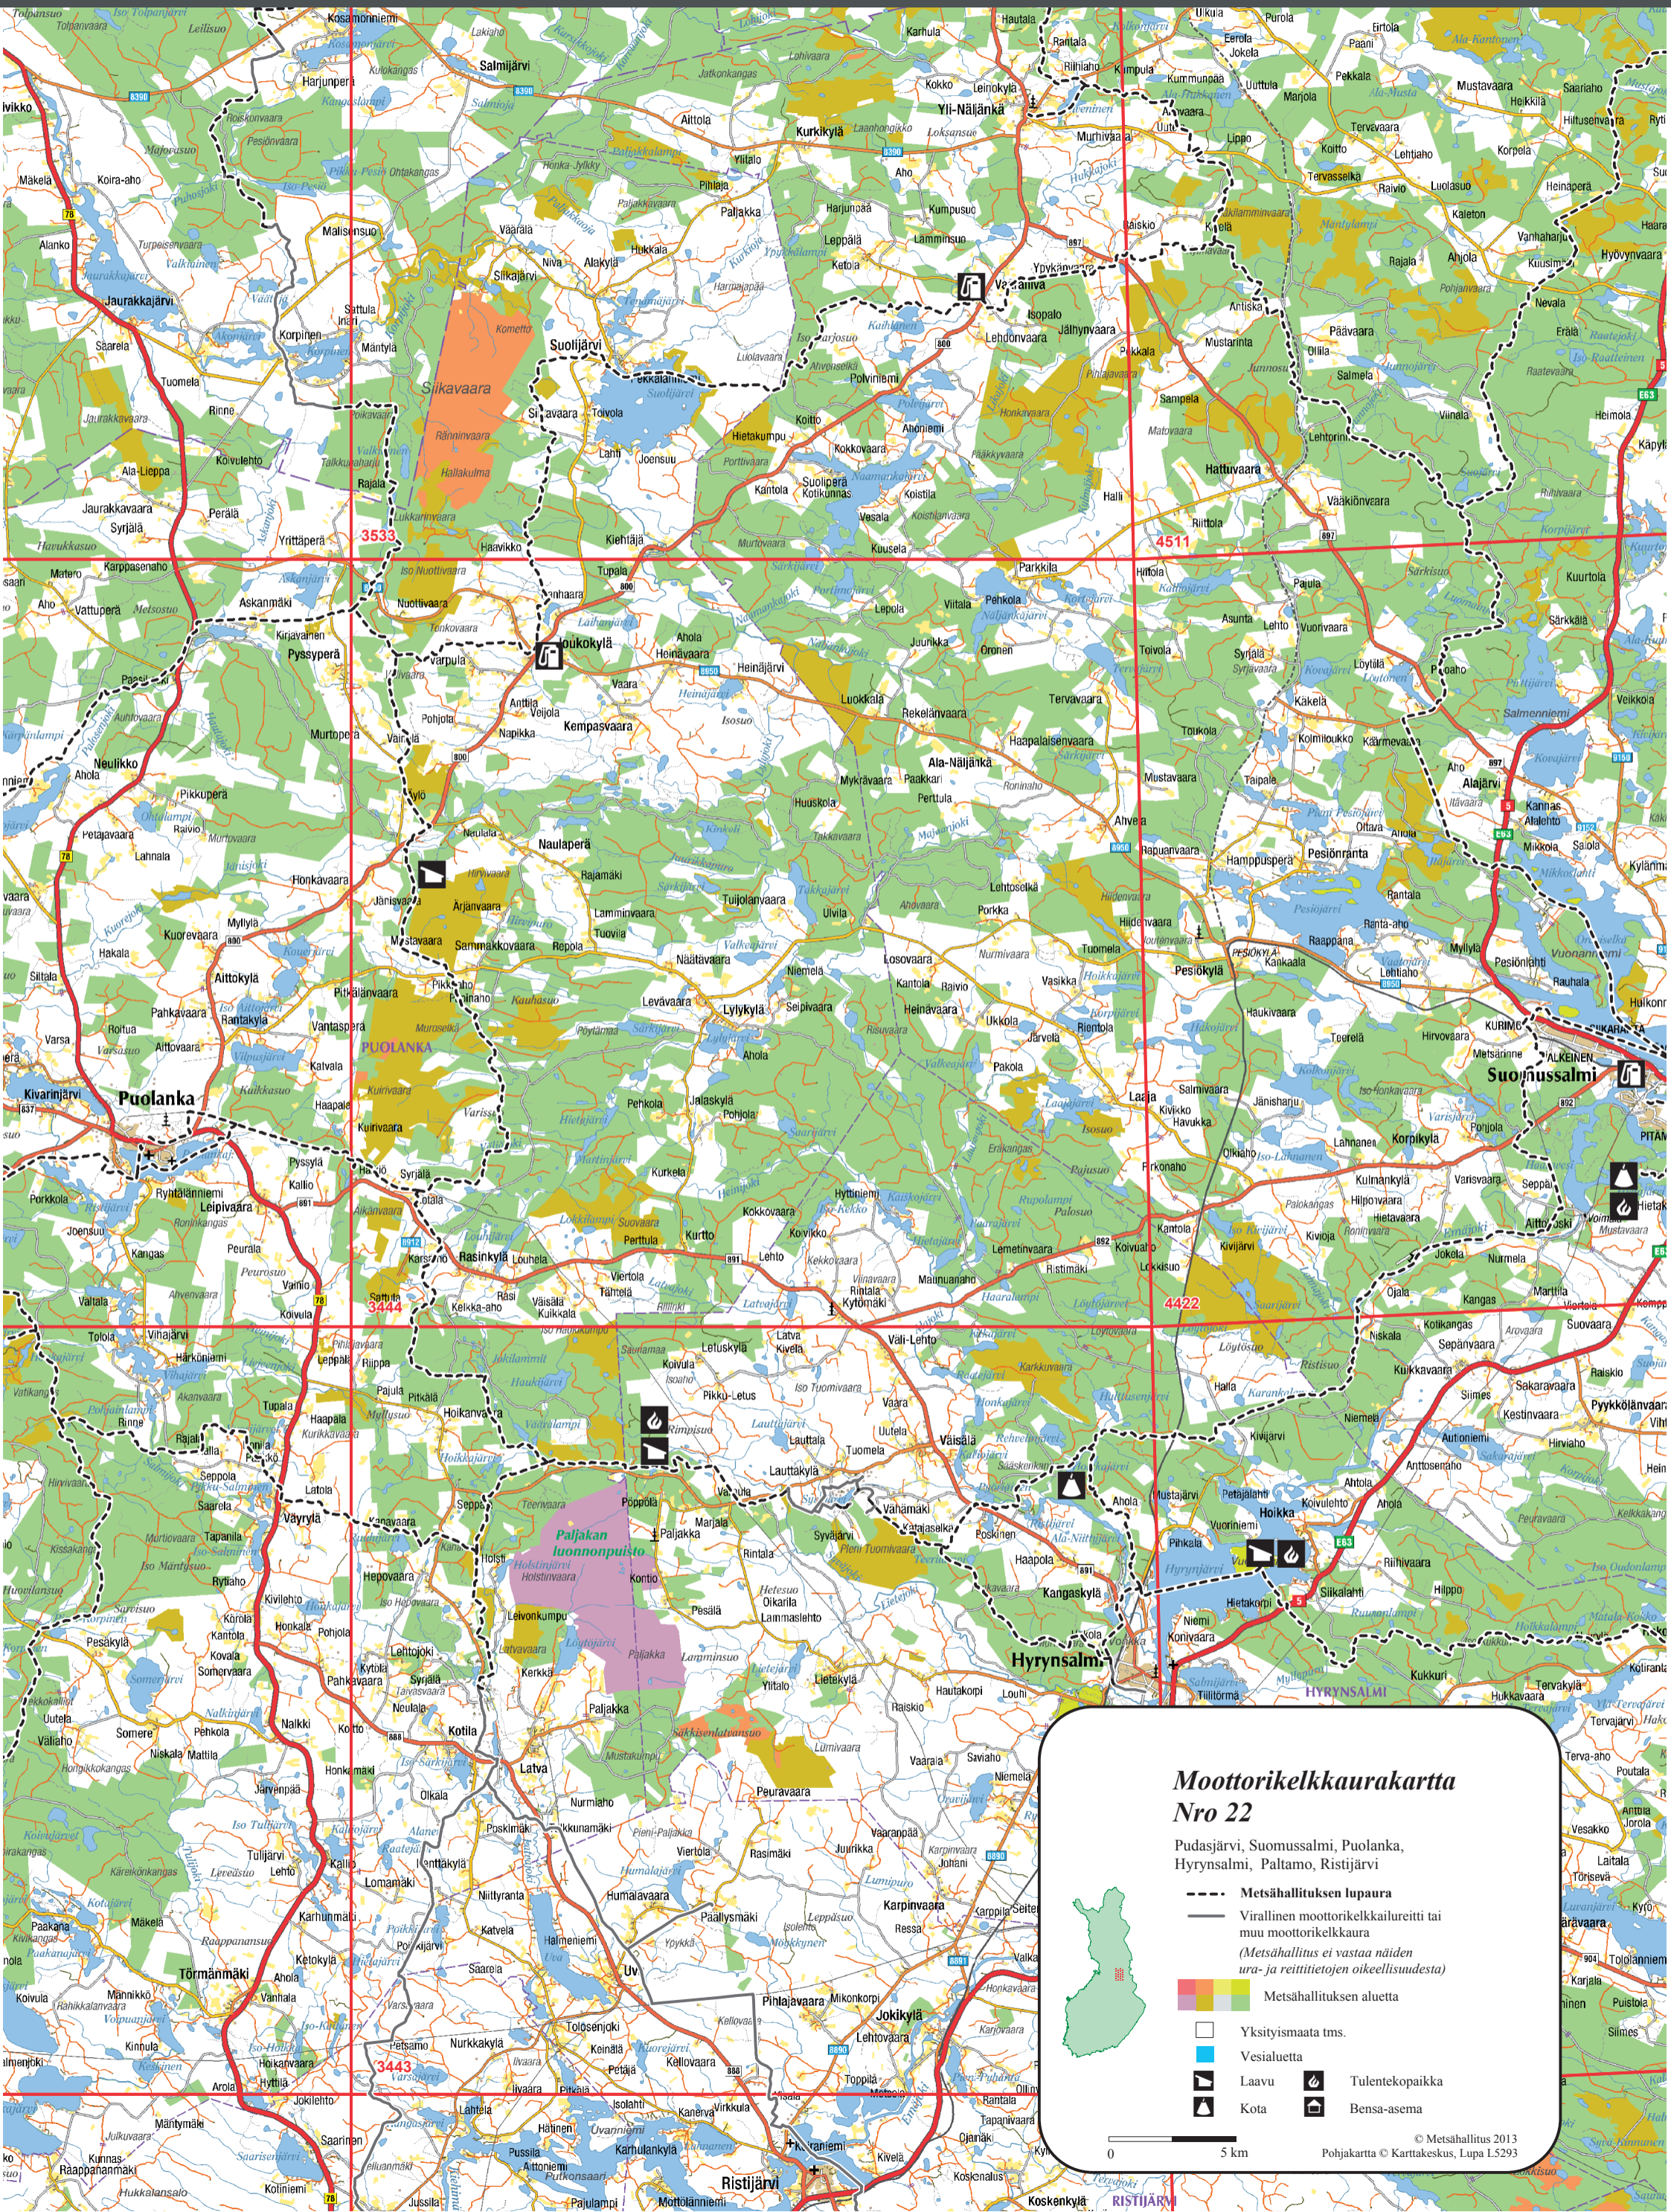

NRO 22 MOOTTORIKELKKAURAKARTTA | PUDASJÄRVI, SUOMUSSALMI, PUOLANKA, HYRYNSALMI, PALTAMO, RISTIJÄRVI

Moottorikelkkaurakartta
Nro 22

Pudasjärvi, Suomussalmi, Puolanka,
Hyrynsalmi, Paltamo, Ristijärvi

- Metsähallituksen lupaura
- Virallinen moottorikelkkailureitti tai muu moottorikelkkaura (Metsähallitus ei vastaa näiden ura- ja reittitietojen oikeellisuudesta)
- Metsähallituksen aluetta
- Yksityismaata tms.
- Vesialuetta
- Laavu
- Tulentekopaikka
- Kota
- Bensa-asema