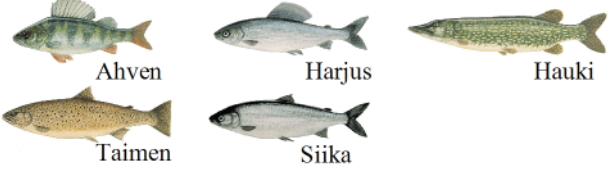

2563 RAUDANJOKI | LAPPI, ROVANIEMI, SODANKYLÄ

2563 Raudanjoki  
Rovaniemi, Sodankylä

Saaliskalat

Merkkien selite

- Lupa-alue
- Lupa-alue, joihin liittyy rajoituksia
- 67 asteen leveyspiiri