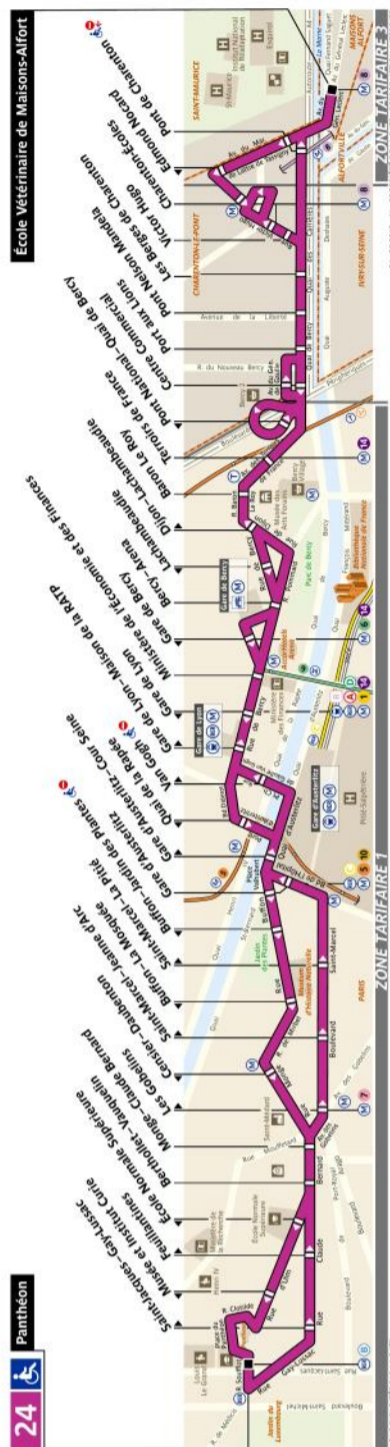

Useful French to English translations

Lundi a vendredi - Monday to Friday
Samedi - Saturday
Dimanche et fetes - Sunday and holidays
Premier depart - First departure
Dernier - Latest departure
Toute l'annee - All year
Avant - Before
Apres - After
Intervalle entre 2 passages (en minutes)
Interval between 2 passes (in minutes)

RATP Paris Bus 24 timetables and route map Pantheon to Ecole Veterinaire de Maisons-Alfort

24 Fiche Horaires Juillet 2021

Direction **Ecole Vétérinaire de Maisons-Alfort**

	Lundi à vendredi		Samedi		Dimanche et fêtes	
	Premier départ	Dernier départ	Premier départ	Dernier départ	Premier départ	Dernier départ
Septembre à juin	06:35*	01:15*	06:45	01:15	07:15	01:10
Juillet / Août	06:35	01:15	06:31	01:10	07:15	01:10

* Application des horaires « lundi à vendredi » en période de vacances scolaires.

Direction **Panthéon**

	Lundi à vendredi		Samedi		Dimanche et fêtes	
	Premier départ	Dernier départ	Premier départ	Dernier départ	Premier départ	Dernier départ
Toute l'année	05:45*	00:30*	05:45	00:30	06:30	00:30

* Application des horaires « lundi à vendredi » en période de vacances scolaires.

Nous nous efforçons de respecter au mieux ces horaires donnés à titre indicatif, en fonction des conditions de circulation.

BUS 24

ratp.fr | applis RATP | [@ClientsRATP](https://twitter.com/ClientsRATP)
34 24 (service gratuit + prix appel)
Service clientèle RATP • TSA 81250 • 75564 Paris Cedex 12

24 Fiche Horaires Juillet 2021

Arrêt non accessible aux UFR

Juillet 2021

24 Fiche Horaires Juillet 2021

Direction **Ecole Vétérinaire de Maisons-Alfort**

Septembre à Juin	Lundi à Vendredi	Samedi	Dimanche et fériés
Avant 06:30	-	-	-
06:30 à 09:30	9' à 16'	15' à 20'	20'
09:30 à 12:30	10' à 12'	15' à 17'	20' à 21'
12:30 à 16:00	13'	10' à 12'	14' à 20'
16:00 à 20:00	10' à 13'	10'	15' à 16'
Après 20:00	10' à 25'	10' à 25'	20' à 30'

Vacances scolaires	Lundi à vendredi
Avant 06:30	-
06:30 à 09:30	10' à 14'
09:30 à 12:30	10' à 13'
12:30 à 16:00	11' à 14'
16:00 à 20:00	10' à 16'
Après 20:00	11' à 25'

Juillet	Lundi à Vendredi	Samedi	Dimanche et fériés
Avant 06:30	-	-	-
06:30 à 09:30	9' à 10'	15' à 19'	16' à 18'
09:30 à 12:30	8' à 15'	17' à 19'	17' à 18'
12:30 à 16:00	11' à 15'	12' à 19'	17' à 22'
16:00 à 20:00	7' à 12'	11' à 14'	20'
Après 20:00	10' à 25'	14' à 20'	15' à 30'

Août	Lundi à Vendredi	Samedi	Dimanche et fériés
Avant 06:30	-	-	-
06:30 à 09:30	10' à 15'	15' à 18'	16' à 18'
09:30 à 12:30	10' à 15'	17' à 18'	17' à 18'
12:30 à 16:00	13' à 15'	12' à 20'	17' à 22'
16:00 à 20:00	7' à 12'	12' à 15'	20'
Après 20:00	12' à 25'	14' à 20'	15' à 30'

24 Fiche Horaires Juillet 2021

Direction **Panthéon**

Septembre à Juin	Lundi à Vendredi	Samedi	Dimanche et fériés
Avant 06:30	5' à 10'	15' à 20'	-
06:30 à 09:30	4' à 8'	15'	20'
09:30 à 12:30	6' à 13'	12' à 15'	17' à 20'
12:30 à 16:00	5' à 13'	10' à 12'	13' à 15'
16:00 à 20:00	5' à 13'	10'	15' à 20'
Après 20:00	13' à 25'	10' à 20'	25' à 30'

Vacances scolaires	Lundi à vendredi
Avant 06:30	10'
06:30 à 09:30	5' à 6'
09:30 à 12:30	5' à 14'
12:30 à 16:00	10' à 14'
16:00 à 20:00	6' à 12'
Après 20:00	15' à 25'

Juillet	Lundi à Vendredi	Samedi	Dimanche et fériés
Avant 06:30	9' à 11'	16'	-
06:30 à 09:30	8' à 10'	15' à 18'	15' à 17'
09:30 à 12:30	12' à 15'	17' à 19'	17' à 18'
12:30 à 16:00	10' à 15'	11' à 17'	20'
16:00 à 20:00	7' à 12'	11' à 15'	17' à 20'
Après 20:00	12' à 25'	15' à 25'	20' à 30'

Août	Lundi à Vendredi	Samedi	Dimanche et fériés
Avant 06:30	15'	18' à 19'	-
06:30 à 09:30	10' à 15'	14' à 17'	15' à 17'
09:30 à 12:30	15'	17' à 19'	17' à 18'
12:30 à 16:00	11' à 15'	12' à 16'	20'
16:00 à 20:00	8' à 12'	12' à 15'	17' à 20'
Après 20:00	15' à 26'	15' à 25'	20' à 30'

Nous nous efforçons de respecter au mieux ces horaires donnés à titre indicatif, en fonction des conditions de circulation.

ratp.fr | applis RATP | 34 24 (service gratuit + prix appel) | [@ClientsRATP](https://twitter.com/ClientsRATP) | Service clientèle RATP TSA 81250 • 75564 Paris Cedex 12

Paris tourist information
www.eutouring.com

© EUtouring.com

Related Paris transport maps

- Paris Metro Maps
- Orly Airport shuttle services
- CDG Airport shuttle services
- RER train lines
- Paris tramway lines
- Paris buses