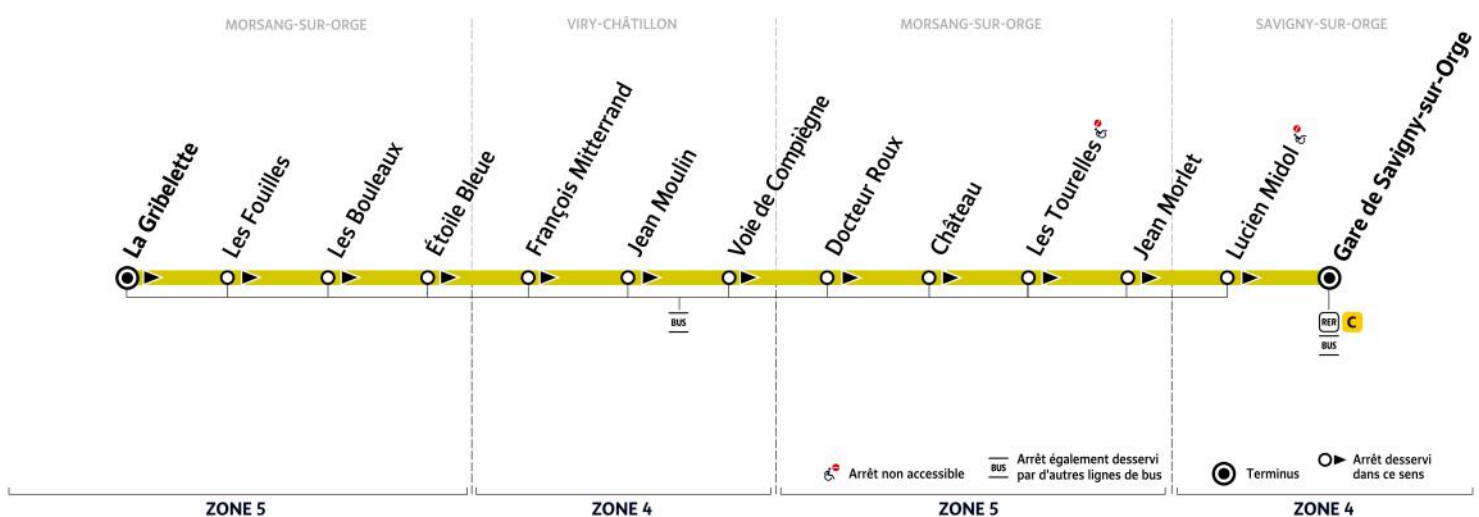

## Paris bus DM21S winter timetables and map

### DM21S bus route Gare de Savigny-sur-Orge to La Gribelle

## MORSANG-SUR-ORGE La Gribelle → Gare de SAVIGNY-SUR-ORGE

Du lundi au vendredi en période scolaire uniquement

MORSANG-SUR-ORGE	La Gribelle	07:51	08:51
	Les Bouleaux	07:54	08:54
VIRY-CHÂTILLON	François Mitterrand	07:57	08:58
MORSANG-SUR-ORGE	Docteur Roux	08:02	09:02
	Château	08:04	09:03
	Les Tourelles	08:05	09:04
	Jean Morlet	08:06	09:05
SAVIGNY-SUR-ORGE	Lucien Midol	08:07	09:06
	Gare de Savigny-sur-Orge	08:08	09:07