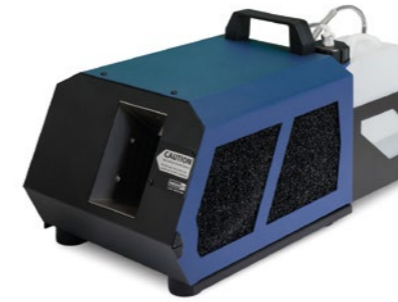

Astera - AX3/AX5 Manfrotto TV-Zapfen

KOMPAKTLICHTANLAGEN & EFFEKTLICHT

Chauvet - PRO Strike Saber
LED Blinder, im Set mit 12 Stk.

UV Black Gun
Schwarzlichtfluter

NEBEL

Look - Unique 2.1 Hazer Dunsterzeuger