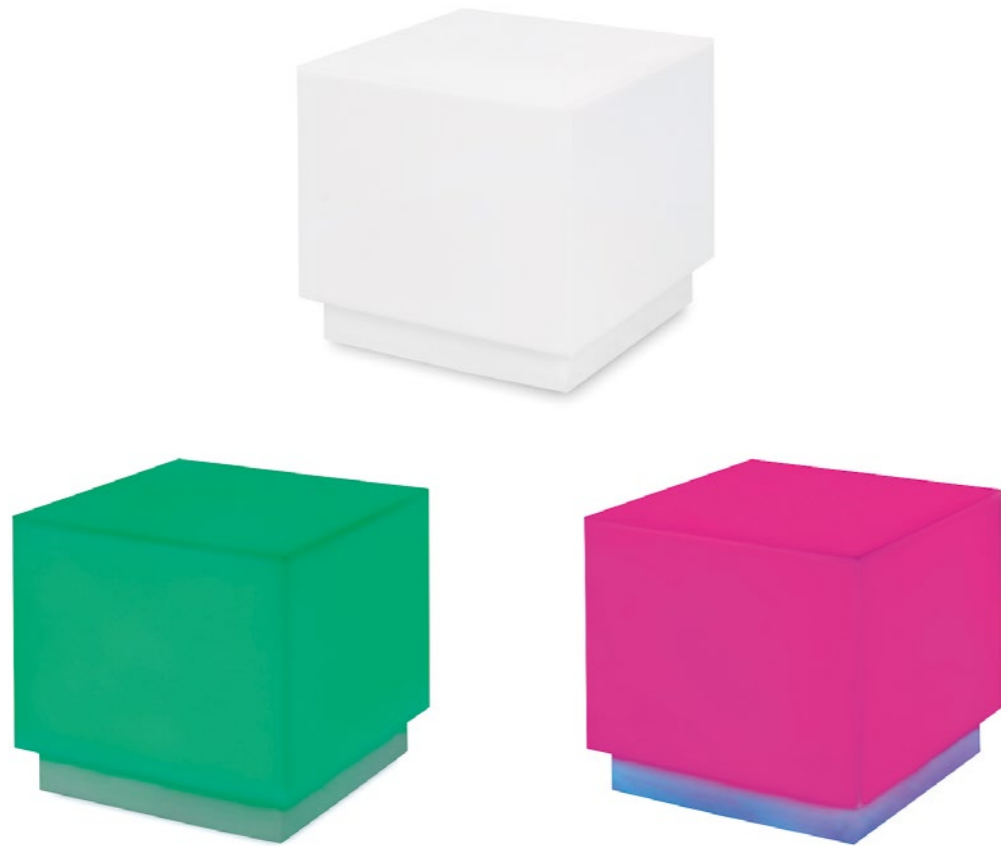

05 Eventmobiliar, Tischwäsche

BELEUCHTETE STEHTISCHE

EVENTIC - Stehtisch Premium (verschiedenfarbig beleuchtbar)

LOUNGEMOBILIAR

Fatboy - The Original Sitzsack weiß

Liegestuhl Premium mit
weißem Stoffbezug

Fatboy - Concrete Seat Loungehocker
weiß – mit und / oder ohne Sitzkissen

LOUNGEMOBILIAR

EVENTIC - Loungetisch Premium (verschiedenfarbig beleuchtbar)

BANKETTMOBILIAR

Bankett-Tisch, rechteckig, 1,22 m x 0,76 m oder 1,83 m x 0,76 m

Bankett-Tisch, rund, verschiedene Durchmesser: 1,52 m, 1,83 m oder 2,40 m