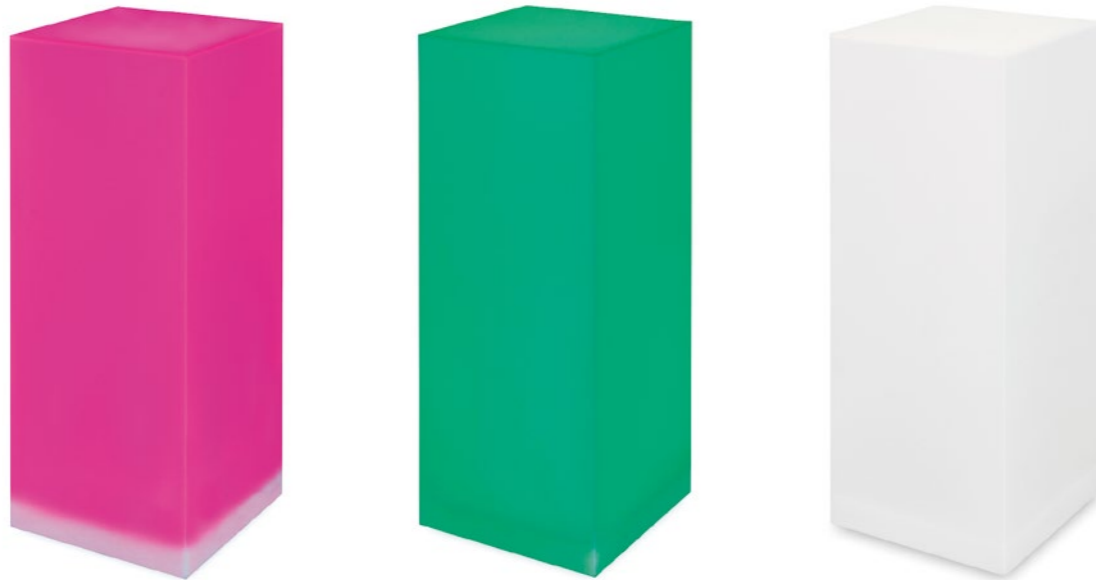

BELEUCHTETE STEHTISCHE

EVENTIC - Stehtisch Premium (verschiedenfarbig beleuchtbar)