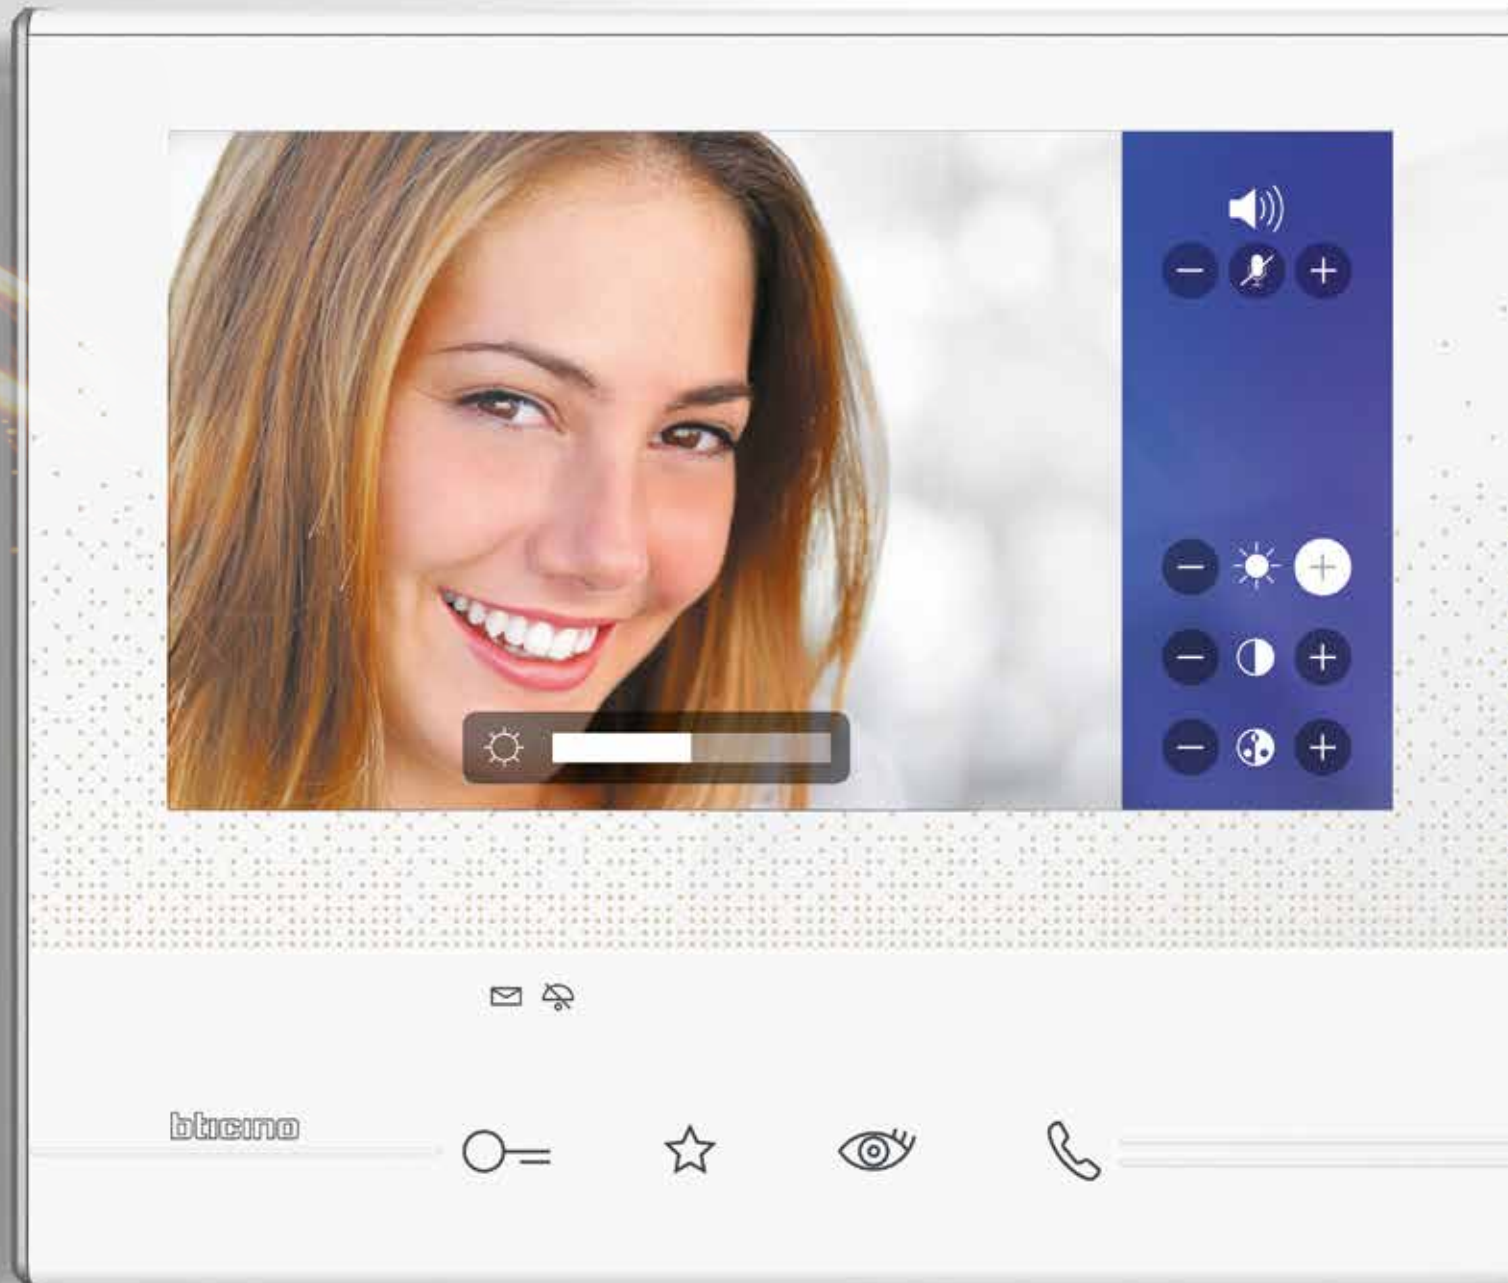

Stilvolles Design und moderne Technik – unbestreitbarer Charme

Ein komfortabler 7" LCD-Touchscreen und die hochwertige Ausführung mit Glaseffekt kennzeichnen die Classe 300 Serie. Das metallische Profil mit gerundeten Ecken gibt dem kompakten Aufbau Leichtigkeit und unterstreicht die einzigartige stilistische Wirkung.