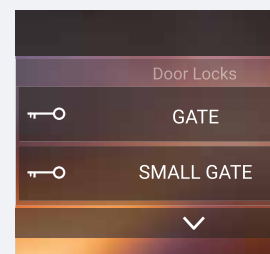

Zum Öffnen der Tür einfach das Schlüsselsymbol nach rechts ziehen. So wird ein zufälliges Öffnen vermieden.