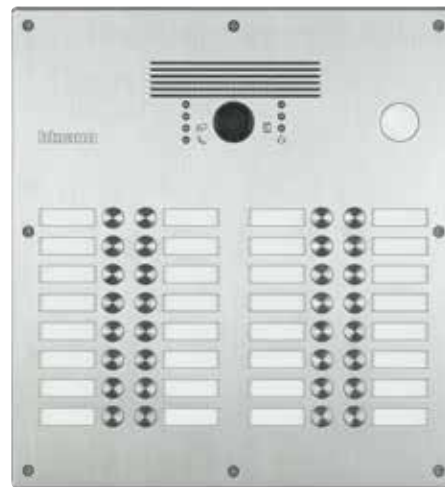

Linea 300 aus Edelstahl
mit 32 Ruftasten

Die vandalensichere Linea 300 Türstation wurde konstruiert, um eine maximale Widerstandsfähigkeit zu gewährleisten. Diese ist hervorragend für Wohnhausanlagen geeignet, besteht auch durch das geradlinige Design und ist in den Ausführungen Edelstahl und Aluminium erhältlich.