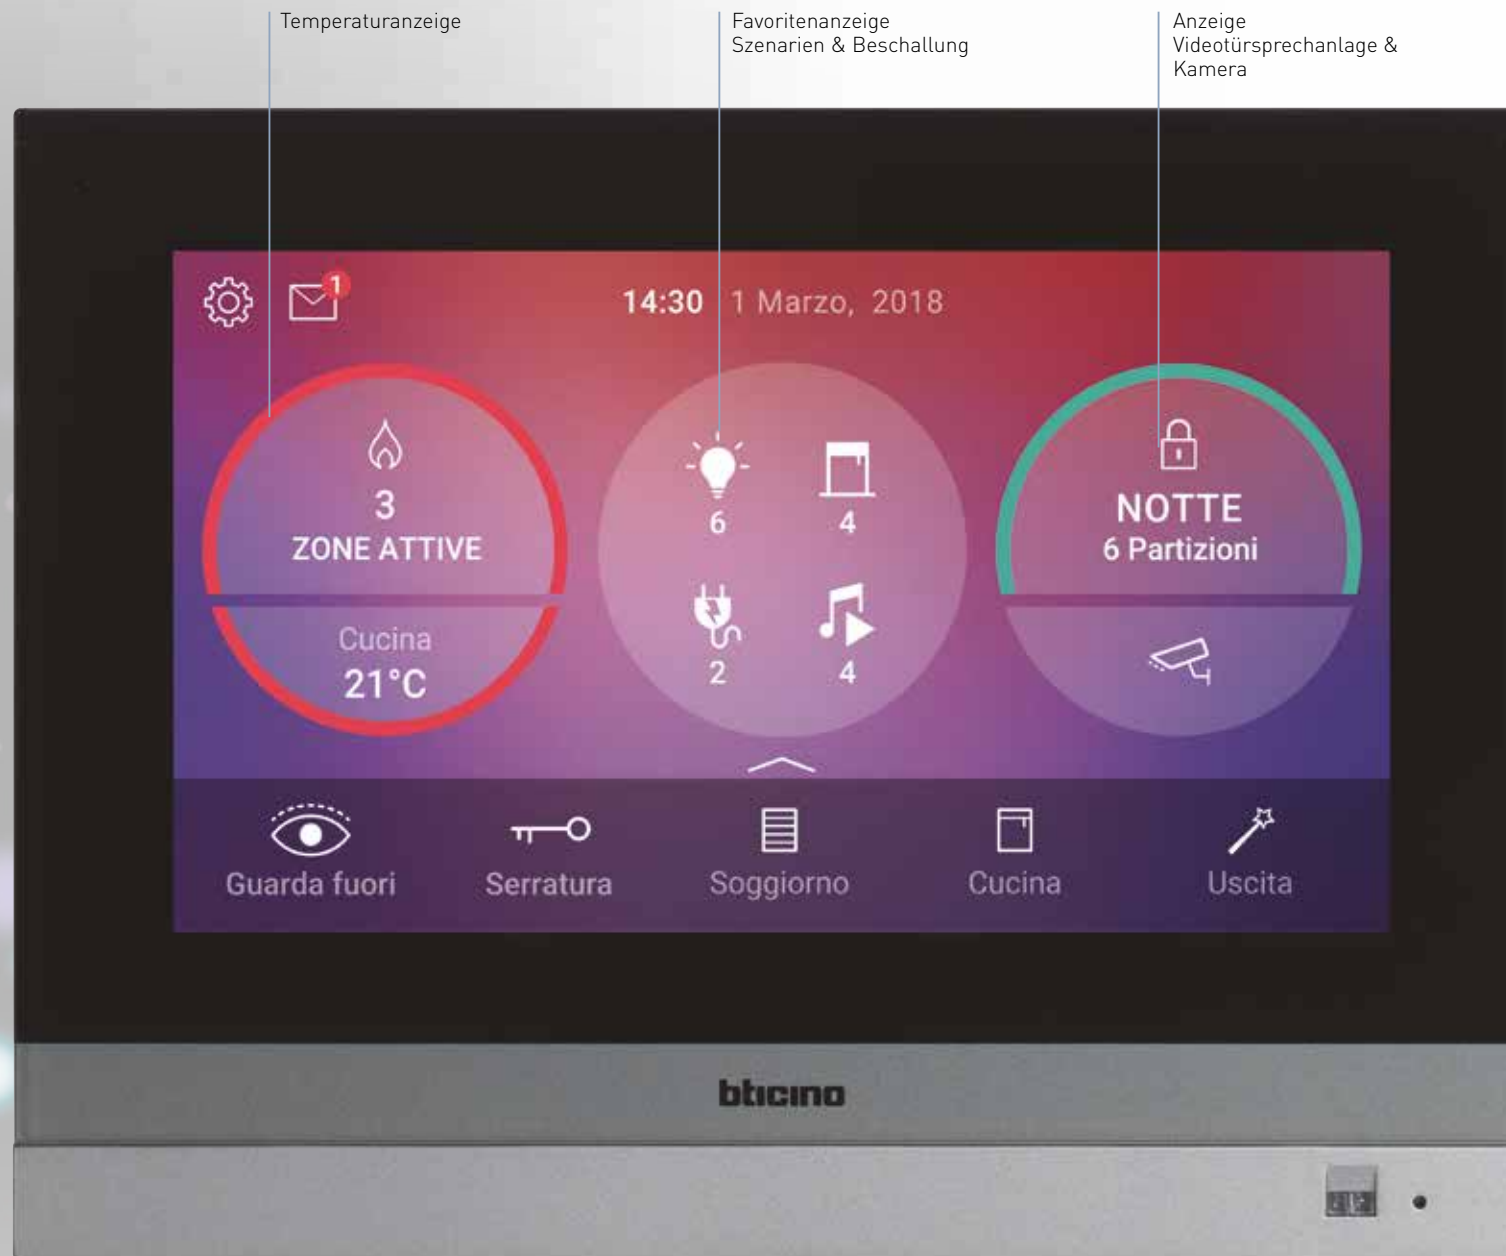

Die Funktionen – ob Hausautomation oder Videohausstation – können mittels Apps und Smartphone-Anbindung, auch von unterwegs, gesteuert und verwaltet werden.

App **MyHOME\_Up** für die Funktionen der Hausautomation.

App **DOOR ENTRY for HOMETOUCH** für die Funktionen der Hauskommunikation.

Durch seine elegante Ästhetik passt sich der Hometouch jedem Ambiente an.

Die Unterputzinstallation hat nur eine Aufbauhöhe von 7 cm.

### Einfache Installation und benutzerfreundliche Bedienung – ohne Konfiguration

Der neue Hometouch besitzt einen 7" Bildschirm (17,8 cm) mit kapazitiver Touch-Oberfläche und ist sowohl Steuerzentrale für Ihre MyHOME-Hausautomation als auch Video-Hausstation mit integrierter Smartphone-Anbindung.

# Dank des Hometouchs – Komplettüberblick über das System

Steuern und verwalten Sie Ihre komplette Hausautomation, wie z. B. Licht und Rollläden betätigen, Heizung regeln, die Beschallung aktivieren, Szenarien abrufen, uvm.