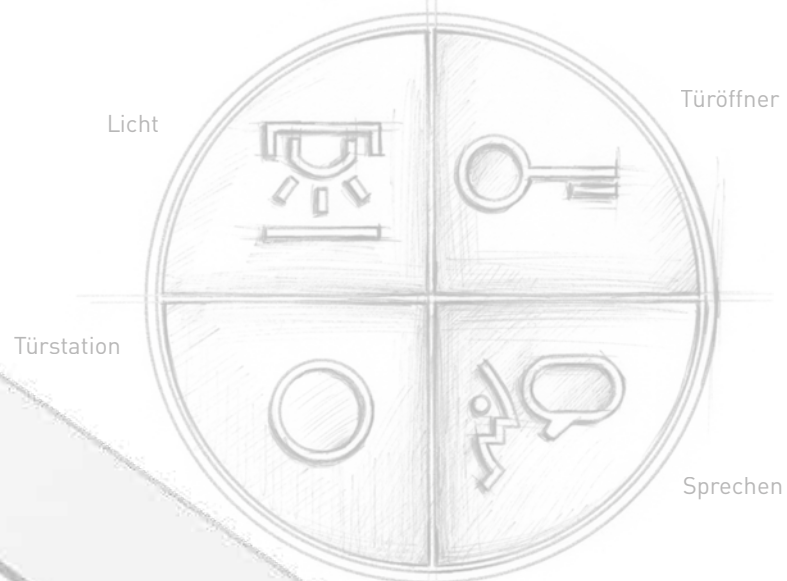

Classe 100

V 1 2 E

**Hohe Flexibilität, wesentliche
Basisfunktionen, herausragendes Design.
Eine beeindruckende Funktionalität.**