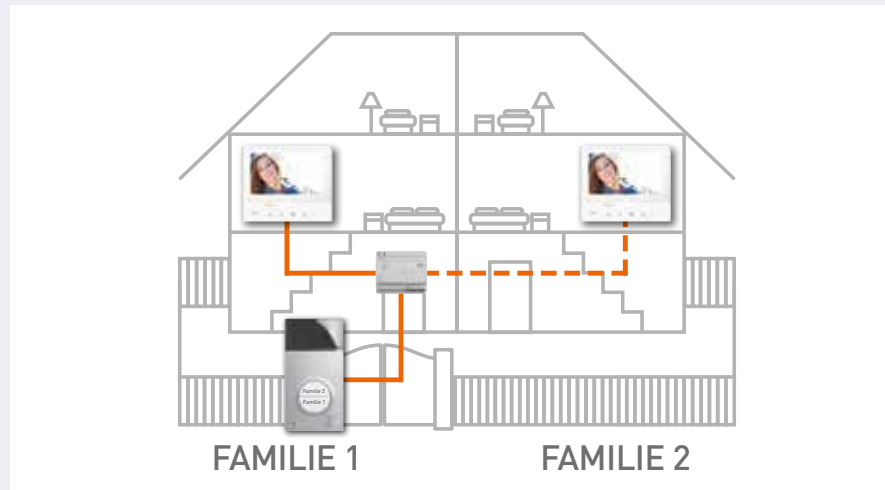

— 2-Draht-Bus – Flex'ONE-1-Familienhaus

- - - Optional: Erweiterung auf 2-Familienhaus

Installieren Sie einfach ein Flex'ONE-Set und eine zusätzliche Hausstation nach Wahl

FAMILIE 1	FAMILIE 2
	+ zusätzliche frei wählbare Hausstation für die 2. Familie