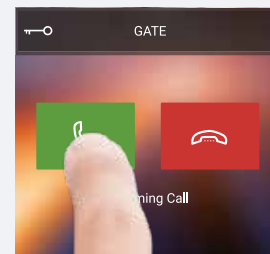

Der Hausstation zu antworten ist genauso leicht, wie die Annahme eines Telefongesprächs.