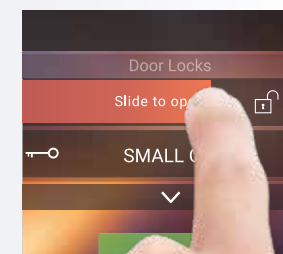

Zum Öffnen der Tür einfach das Schlüsselsymbol nach rechts ziehen. So wird ein zufälliges Öffnen vermieden.