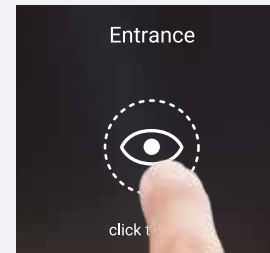

SCANNEN SIE DEN QR-CODE MIT IHREM SMARTPHONE UND DOWNLOADEN SIE DIE APP

DIE BENUTZER-PLATTFORM, AUSGERICHTET AN DEN FUNKTIONEN UND ANFORDERUNGEN IHRES ALLTAGS

Kamera auswählen und auf dem Touchscreen aktivieren.