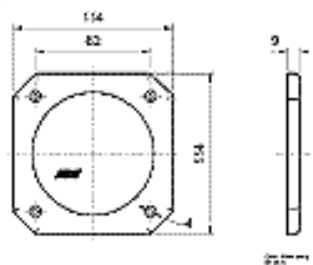

## GRILLE 10 ES

**Art. No. 4642**

**Protective grille** made of mat-black metal. Decoration ring made of black ABS plastics.

Suitable for: [FR 10 4 OHM](#); [FR 10 8 OHM](#); [FR 10 H 4 OHM](#); [FR 10 H 8 OHM](#); [FR 10 HM 4 OHM](#); [FR 10 HM 8 OHM](#); [R 10 S 4 OHM](#); [R 10 S 8 OHM](#); [R 10 SC 4 OHM](#); [R 10 SC 8 OHM](#); [FX 10 4 OHM](#)