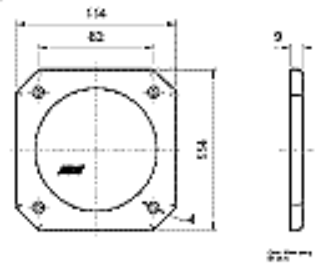

## GRILLE 10 ES

**Art. No. 4642**

**Protective grille** made of mat-black metal. Decoration ring made of black ABS plastics.

Suitable for: [FR 10 4 OHM](#); [FR 10 8 OHM](#); [FR 10 H 4 OHM](#); [FR 10 H 8 OHM](#); [FR 10 HM 4 OHM](#); [FR 10 HM 8 OHM](#); [R 10 S 4 OHM](#); [R 10 S 8 OHM](#); [R 10 SC 4 OHM](#); [R 10 SC 8 OHM](#); [FX 10 4 OHM](#)