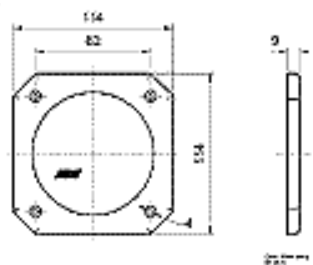

FR

Cette fiche technique est
présentée par le fabricant

GRILLE 10 ES

Art. No. 4642

Protective grille made of mat-black metal. Decoration ring made of black ABS plastics.

Suitable for: [FR 10 4 OHM](#); [FR 10 8 OHM](#); [FR 10 H 4 OHM](#); [FR 10 H 8 OHM](#); [FR 10 HM 4 OHM](#); [FR 10 HM 8 OHM](#); [R 10 S 4 OHM](#); [R 10 S 8 OHM](#); [R 10 SC 4 OHM](#); [R 10 SC 8 OHM](#); [FX 10 4 OHM](#)