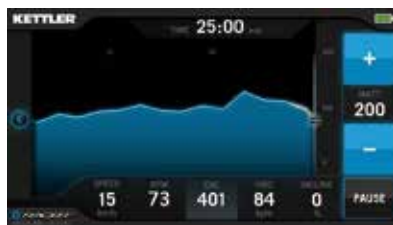

EXPERT

De EXPERT-modus levert een gedetailleerde notering van alle relevante trainingsgegevens. Zo hebben competitiesporters hun trap-, hartfrequentie, wattvermogen, het afgelegde traject of de exacte snelheid altijd in het oog en kunnen ze de ingestelde programma's nog professioneler afwerken. De online-trainingcommunity KETTFIT voert dan de evaluatie uit.