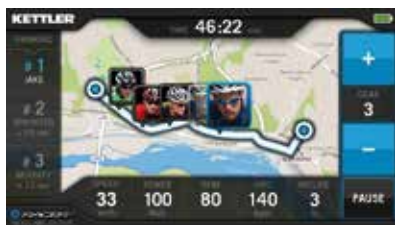

DE APP'S

CHALLENGE

In de CHALLENGE-modus staan realistische trainingsroutes met verschillende terreinprofielen ter beschikking. Met behulp van de ghost-functie kunnen sporters met ambitie zichzelf in drie verschillende moeilijkheidsgraden op virtuele trajecten meten en beleven ze op die manier een echte wedstrijdmatmosfeer thuis in de woonkamer.