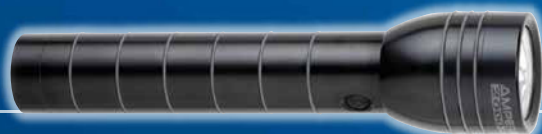

AMPERLITE 2000

AMPERLITE 2000

Taschenleuchten aus hochwertigem Luftfahrtaluminium mit Krypton Glühlampen.
Flashlights manufactured from high quality aircraft aluminium with krypton bulbs.