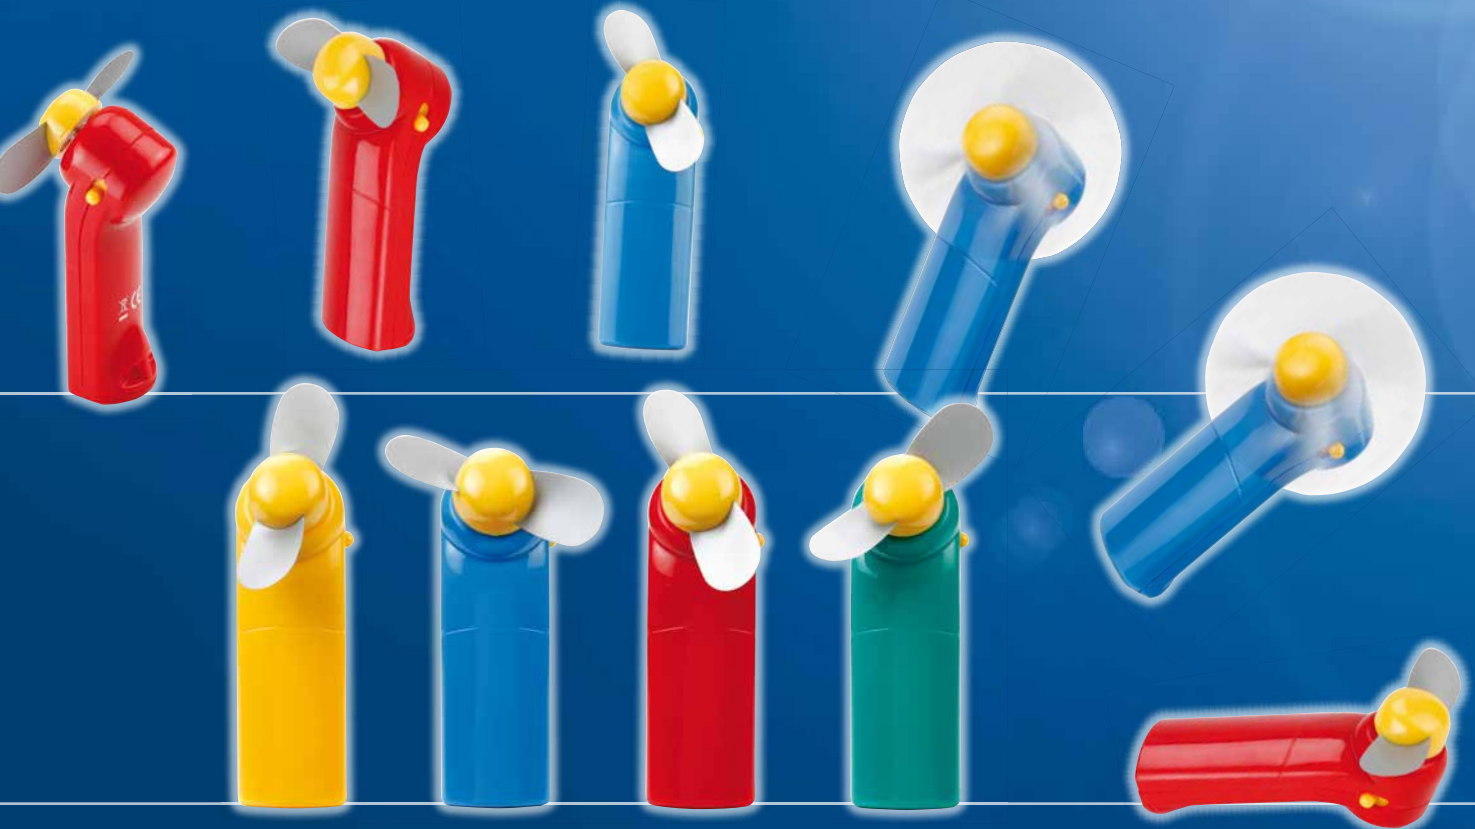

„Pocket Fan“ “Pocket Fan”

- Mini Handventilator für unterwegs
- Kompakt und funktional
- Mit Trageschleife und Abdeckkappe
- Flexible Lüfterflügel, keine Verletzungsgefahr
- Maximale Kühlwirkung bei geringer Geräuscentwicklung
- In 4 verschiedenen Farben lieferbar