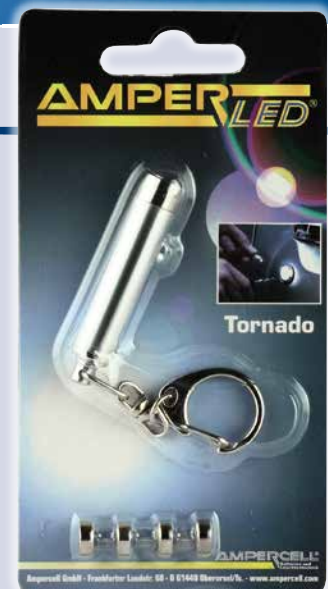

LED „TORNADO“ LED “TORNADO”

- Kleine LED-Schlüsselleuchte in attraktiver Optik
- Gehäusefarbe: mattsilber
- LED: weiß
- Material: Aluminium
- Small LED key-light of attractive design
- Housing colours: satin silver
- White LED
- Material: aluminium

: 60 x Ø 9 mm

: 4x LR41//392/AG 3 Knopfzellen *Button Cells*

: 17 g mit Batterien *with batteries*

Erhältlich als: *Available in:*

Blister

Blister

mit Batterien *with batteries*

Art.-Nr.

Item No.

02920

EAN

BAR code

40 12895 00395 6