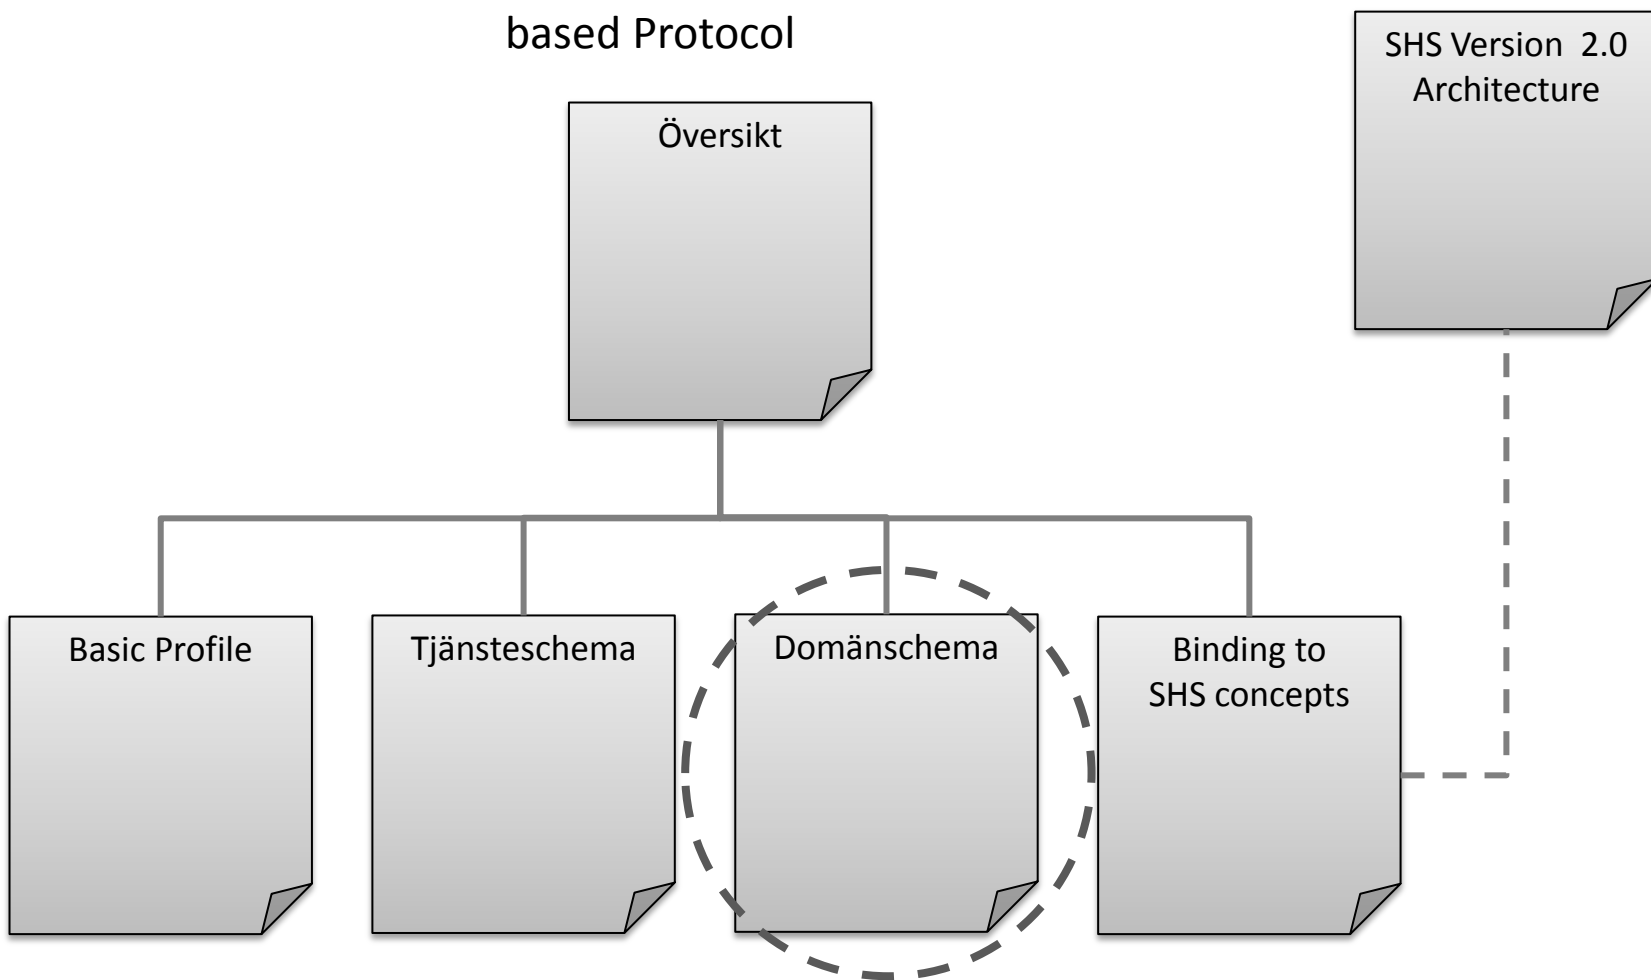

# SHS Version 2.0 SOAP-based Protocol

# SHS Version 2.0 SOAP-based Protocol

SHS Version 2.0  
Architecture

Basic Profile

Tjänsteschema

Domänschema

Binding to SHS concepts

# SHS Version 2.0 SOAP-based Protocol

SHS Version 2.0  
Architecture

**Tjänsteinteraktion**  
Teknisk form: wsdl-fil

**Operationer i  
tjänstekontrakt**  
Teknisk form:  
porttyp i wsdl-fil

**Parametrar och  
returvärden i  
tjänstekontrakt**  
Teknisk form: xsd-fil  
(tjänsteschema)