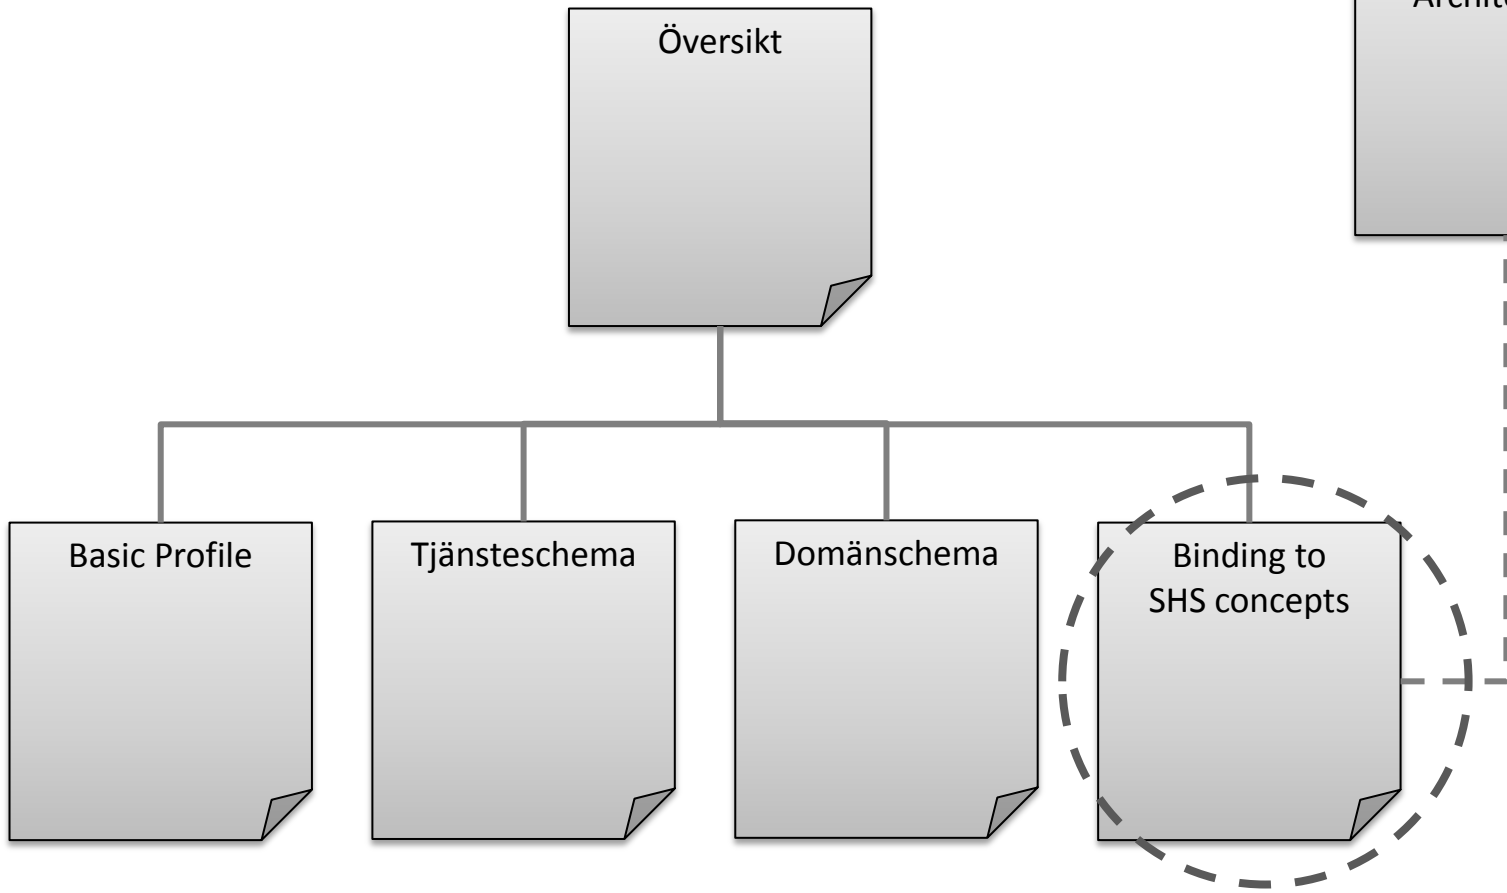

# SHS Version 2.0 SOAP-based Protocol

# SHS Version 2.0 SOAP-based Protocol

SHS Version 2.0  
Architecture

Basic Profile

Tjänsteschema

Domänschema

Binding to SHS concepts

# SHS Version 2.0 SOAP-based Protocol

SHS Version 2.0  
Architecture

**Tjänsteinteraktion**  
Teknisk form: wsdl-fil

**Operationer i  
tjänstekontrakt**  
Teknisk form:  
porttyp i wsdl-fil

**Parametrar och  
returvärden i  
tjänstekontrakt**  
Teknisk form: xsd-fil  
(tjänsteschema)