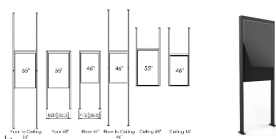

LCD-DECKENLÖSUNGEN / LCD FIXATION CIEL

DECKENHALTER	EFC - 6215	Silber	12-32" 30KG	8712285318320	1	CONSUMER - DECKENHALTER Inkl. Montagekonsole, Rohr 80CM, VESA MIS-D Adapter	199.00
DECKENHALTER	PFC - 555	Silber	24-42" 15KG	8712285330742	1	PROFFESIONAL Deckenhalter, Höhenverstellbar 550 bis 850 mm, VESA bis 200X200MM, Neigbar 0-10-20, Max 15,0KG	209.00
DECKENHALTER	PFC - 585	Silber	24-42" 15KG	8712285330766	1	PROFFESIONAL Deckenhalter, Höhenverstellbar 850 bis 1350 mm, VESA bis 200X200MM, Neigbar 0-10-20, Max 15,0KG	239.00

BODEN-DECKEN LÖSUNG SAMSUNG OMD-N / (Single-Pack Order)

BODEN-/DECKEN	PFFC - 4655	Schwarz		8712285345289	1	PROFFESIONAL, kann als Decken- oder Bodenhalterung verwendet werden, durch die Kombination von zwei Halterungen miteinander sogar eine Montage vom Boden bis zur Decke möglich macht. Die Samsung-Halterung lässt sich ganz einfach installieren und verfügt über ein sauberes integriertes Kabelmanagement. Vogel's hat diese Halterung so gestaltet, dass sie den einzigartigen Bildschirm des Display OMN-D (46" AND 55") perfekt zur Geltung bringt. "	679.00

BODEN	PFF - 2046	Schwarz		8712285345548	1	Bodenkonsole PFF 2046 fürSamsung OM46N-D	375.00

BODEN	PFF - 2055	Schwarz		8712285345562	1	Bodenkonsole PFF 2046 fürSamsung OM55N-D	385.00

BEISPIELE BUNDLE / EXAMPLE BUNDLE (Single-Pack Order)

BUNDLE DECKEN HALTERUNGSSET FIX	C-0844	Silber	400X400 >65"/80KG			BUNDLE 80CM, VESA 400X400, bestehend aus: PUC1060, 1XPUC2508, PFB3405, PFS3304	356.00
BUNDLE DECKEN HALTERUNGSSET FIX	C-0844B	Schwarz	400X400 >65"/80KG			BUNDLE 80CM, VESA 400X400, bestehend aus: PUC1060, 1XPUC2508B, PFB3405B, PFS3304	356.00
BUNDLE DECKEN HALTERUNGSSET FIX	C-1544	Silber	400X400 >65"/80KG			BUNDLE 150CM, VESA 400X400, bestehend aus: PUC1060, 1XPUC2515, PFB3405, PFS3304	412.00
BUNDLE DECKEN HALTERUNGSSET FIX	C-1544B	Schwarz	400X400 >65"/80KG			BUNDLE 150CM, VESA 400X400, bestehend aus: PUC1060, 1XPUC2515B, PFB3405B, PFS3304	412.00
BUNDLE DECKEN HALTERUNGSSET FIX	C-3044	Silber	400X400 >65"/80KG			BUNDLE 300CM, VESA 400X400, bestehend aus: PUC1060, 1XPUC2530, PFB3405, PFS3304	516.00
BUNDLE DECKEN HALTERUNGSSET FIX	C-3044B	Schwarz	400X400 >65"/80KG			BUNDLE 300CM, VESA 400X400, bestehend aus: PUC1060, 1XPUC2530B, PFB3405B, PFS3304	516.00