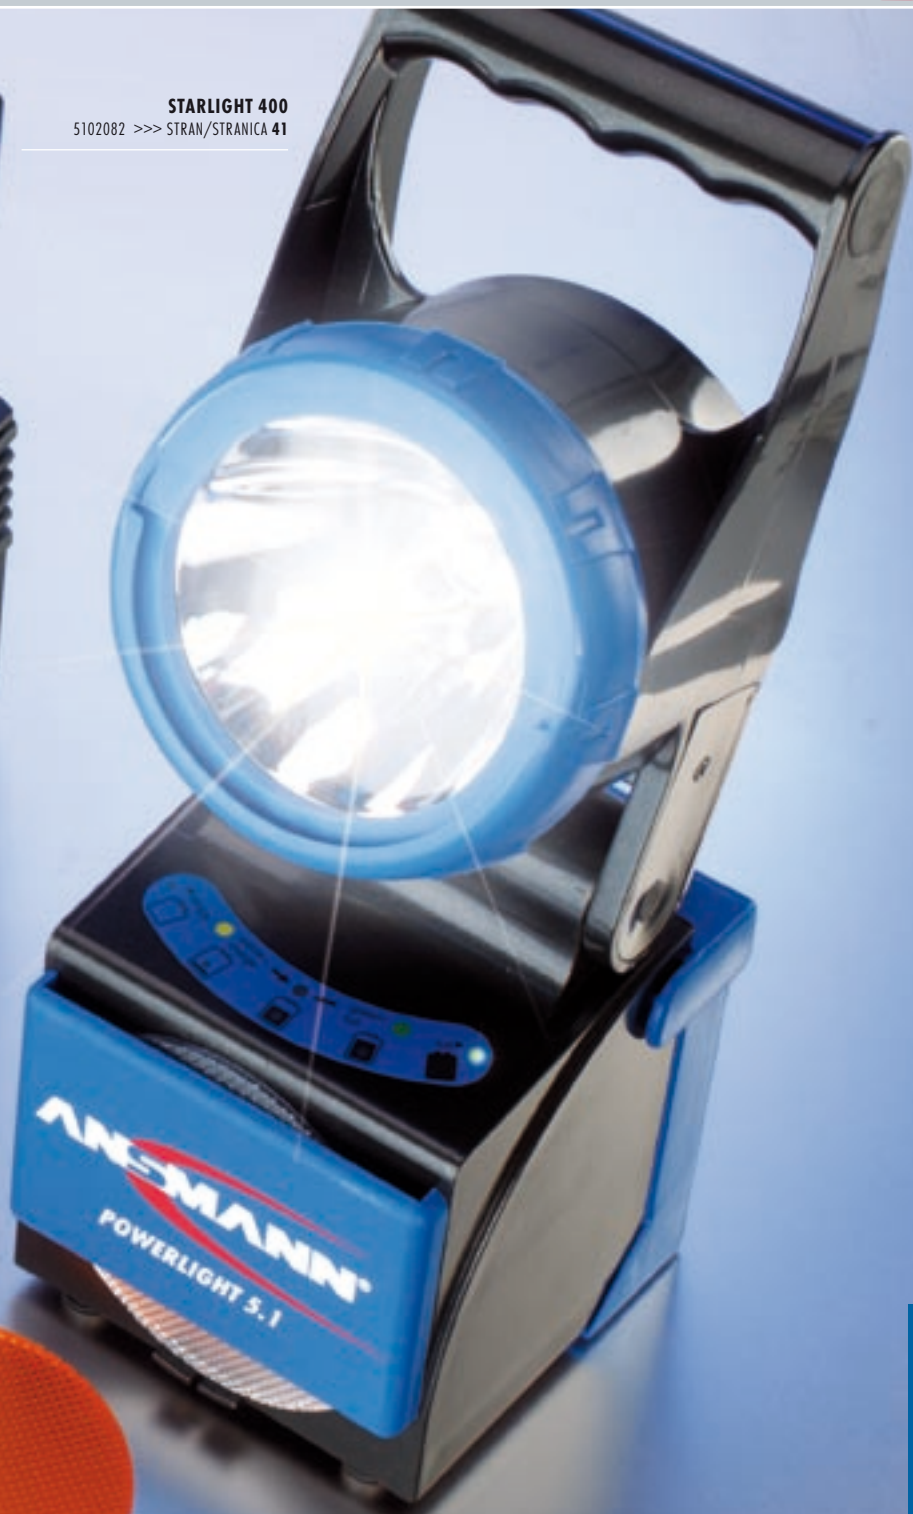

STARLIGHT 400
5102082 >>> STRAN/STRANICA 41

POWERLIGHT 5.1

Kompaktna profesionalna ročna svetilka, primerna za reševalne službe in industrijsko uporabo.

Opremljena je s Xenon / LED tehnologijo (LUXEON) in elektroniko ob izpadu električne energije.

- > VRLA akumulator
- > mikroprocesorski polnilnik primeren za uporabo od 100-240V AC ter 12-24V DC
- > elektronika ob izpadu električne energije
- > odporna na prah in pljuske vode (IP65 standard)

POWERLIGHT 5.1

Otporna profesionalna kompaktna radna svetilka za interventne situacije i industrijsku upotrebu.

Sa Xenon/ LED tehnologijom (LUXENON) i funkcijom svijetla u nuždi.

- > Olovna baterija bez održavanja
- > Mikroprocesorski kontroliran punjač za 100-240V AC i 12/24 V DC
- > Elektronski nadzor kvara
- > Otporan na vlagu i prljavštinu

STARLIGHT SERIJA

Kompaktna prenosna ročna svetilka z moderno tehnologijo polnjenja

- > močna osvetlitev do 1500 m
- > nastavljiv fokus
- > gibljiva glava
- > elektronika ob izpadu električne energije (Starlight 400)
- > priložen stenski nosilec in polnilnik

STARLIGHT-SERIE

Otporna punjiva kompaktna svetiljka sa modernom tehnologijom punjenja.

- > Izvrstan svetlosni snop do 1500m
- > Zum fokusiranje
- > Regulacija smjera
- > Dodatno sigurnosno svijetlo za nuždu (Starlight 400)
- > Sa zidnim nosačem i punjačem.