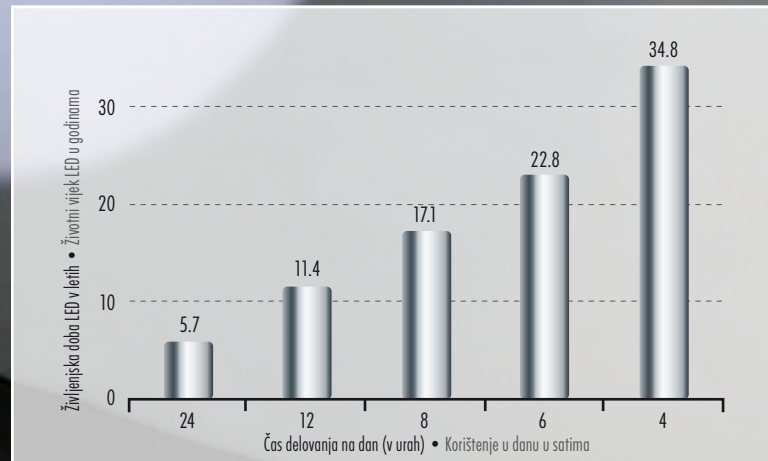

ŽIVLJENJSKA DOBA? SKORAJ ZA VSE ŽIVLJENJE!

CREE® (USA), eden od vodilnih proizvođačev LED tehnologije je razvil visoko zmogljive LED za svetilke.

Glavna atributa te tehnologije sta ekstremna intenzivnost svetlobe in izvrstna zanesljivost. Čas delovanja CREE LED je več kot 50.000 ur, kar znaša približno 5 let neprekinjenega delovanja. Čas delovanja v vsakdanjih okoliščinah, ko svetilko prižigamo in ugašamo, je približno 30 let (glej tabelo).

Prednost, v primerjavi z drugimi proizvođačji je, da je svetloba konstantna, ne glede na dolge čase delovanja in povišanja temperature same LED diode.

LED je oblikovana tako, da ima zelo majhno površino. Oblikovalci lahko natančno izračunajo obliko reflektorja. S pomočjo te tehnologije, je snop svetlobe bolj izostren in enoten v primerjavi z običajnimi halogenskimi svetilkami.

...ŽIVOTNI VIJEK? SKORO ZA CIJELI ŽIVOT

CREE® (USA) jedan od vodećih proizvođača na tržištu LED tehnologije, uspješni u razvoju LED za svjetiljke visokih performansi.

Osnovna značajka ove tehnologije je izvrstan intenzitet svijetla i izvrstna pouzdanost.

Životni vijek CREE LED je više od 50,000 sati - što odgovara trajanju od 5 godina neprekidne upotrebe. Životni vijek prilikom normalne svakodnevne upotrebe gdje se svjetiljka isključuje kad nije u upotrebi, procjenjuje se u rasponu do 30 godina (vidi tablicu).

Dodatna prednost ove tehnologije u usporedbi sa sličnim proizvodima je da uslijed dugotrajne upotrebe zbog povišene temperature LED zadržava istu načinu osvijetljenja.

LED je dizajniran sa jako malom površinom, što omogućuje dizajnerima da izračunaju pravilan smještaj u reflektor.

Koristeći ovu tehnologiju snop je više fokusiran i jednoličan u usporedbi sa snopom standardnih halogenih svjetiljki.