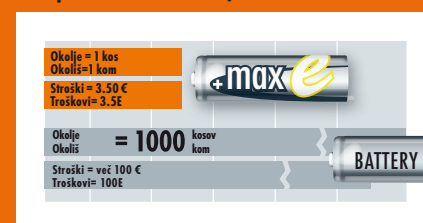

Okoljevarstvo & stroški | Okoliš i troškovi