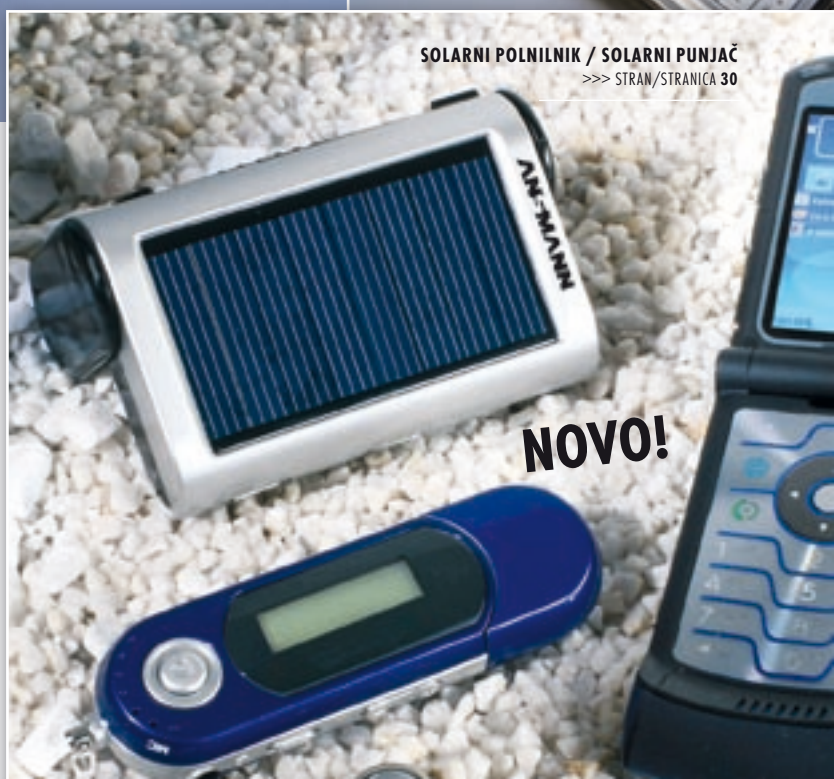

NOVO!

SOLARNI POLNILNIK

Solarni polnilnik je Ansmann-ov prvi polnilnik pri katerem so uporabili polnjenje na sončne celice.

Sedaj ste lahko popolnoma neodvisni od električne energije ali 12V DC napajanja. Energija se shranjuje v dveh NiMH AA akumulatorskih baterijah.

Polnilnik predstavlja dodaten oz. zasilen vir energije za mobilne telefone, MP3 predvajalnike ter ostale manjše elektronske naprave.

SOLARNI PUNJAČ

ANSMANN sa Solarnim punjačem nudi prvi punjač na solarnu energijo

Od sada je magče biti potpuno neovisan o utičnicama i auto DC adapterima. Energija se pohranjuje u dvije NiMH Mignon punjive baterije

Ovaj uređaj će Vam ponuditi izvor energije u uždi za mobitele, MP3 Pleyere i ostale prenosive uređaje.

NOVO!