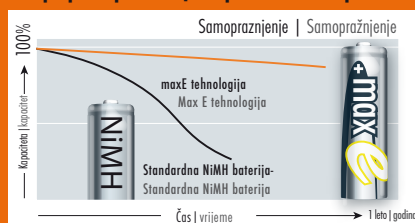

Čas pripravljenosti | Vrijeme mirovanja