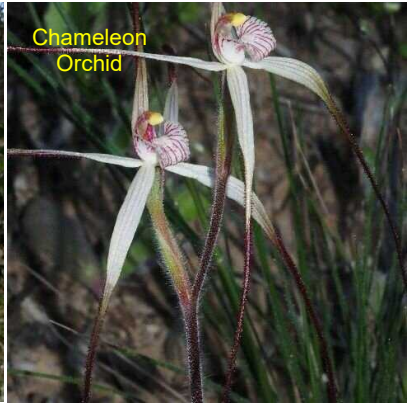

*Jolanda Keeble 2021*

*Petrophile brevifolia*

*Conospermum stoechadis*

*Conospermum amoenum*

*Comesperma scoparium*

*Daviesia incrassata*

*Dillwynia laxiflora*

*Gastrolobium crassifolium*

*Gastrolobium spinosum*

*Urodon dasyphyllus*

Common Donkey Orchid

*Diuris corymbosa* Aug-Sept

Red Beaks  
After fire

*Pyrorchis nigricans* Aug-Sept

Green Spider  
Orchid

*Caladenia falcata* Sept-Oct

Stark White  
Spider Orchid

*Caladenia longicauda* Sept-Oct

Chameleon  
Orchid

*Caladenia dimidia* Aug-Sept

Sugar Orchid

*Ericksonella saccharata* Aug-Sept

Little Pink Fairy  
Orchid

*Caladenia reptans* Aug-Sept

Cowslip Orchid

*Caladenia flava* mid Aug-Oct

cowslip/little pink fairy hybrid Aug-Sep

Jug Orchid

*Pterostylis recurva* Aug-Sept

Frog Greenhood  
Orchid

*Pterostylis sargentii* Aug-Oct

Hairy-leaved  
beaufortia