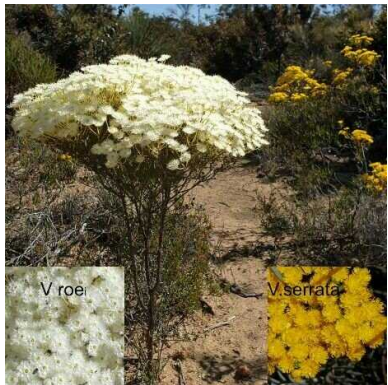

*Hibbertia rupicola.*

*Chamaescilla corymbosa*

*Chamaescilla spiralis.*

*Chamaexeros fimbriata*

Native Foxglove

*Dasymalla terminalis*

Variable Daisy

*Brachyscome ciliaris*

Lawrencella rosea.jpg

Wheatbelt Foxglove

*Chloranthes coccinea.*

*Rhodanthe citrina*

*Olearia*

*Panaetia lessonii*

*Podotheca angustifolia.*

Orange Immortelle

*Waitzia acuminata*

*Verticordia roei and serrata.*

Painted Featherflower

*Verticordia picta*

Pink Sunray

*Rhodanthe manglesii*

Pouched Dampiera

*Dampiera sacculata* Sept-Oct