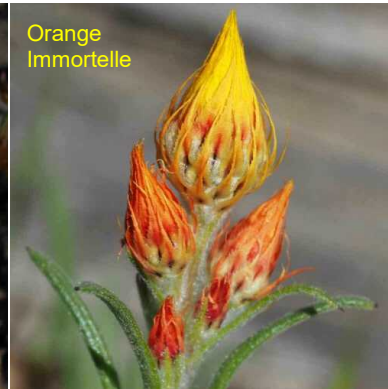

*Phebalium tuberosum*

*Calytrix lechenaultii*

*Boronia crenulata*

*Cyanothamnus ramosus*

*Glischrocaryon aureum*

*Hibbertia acerosa*

*Hibbertia gracilipes*

*Hibbertia hemignosta*

*Hibbertia rupicola.*

*Chamaescilla corymbosa*

*Chamaescilla spiralis.*

*Chamaexeros fimbriata*

Native Foxglove

*Dasymalla terminalis*

Variable Daisy

*Brachyscome ciliaris*

Lawrencella rosea.jpg

Wheatbelt Foxglove

*Chloranthes coccinea.*

*Rhodanthe citrina*

*Olearia*

*Panaetia lessonii*

*Podotheca angustifolia.*

Orange Immortelle

*Waitzia acuminata*

*Verticordia roei and serrata.*

Painted Featherflower

*Verticordia picta*

Pink Sunray

*Rhodanthe manglesii*

Pouched Dampiera

*Dampiera sacculata* Sept-Oct