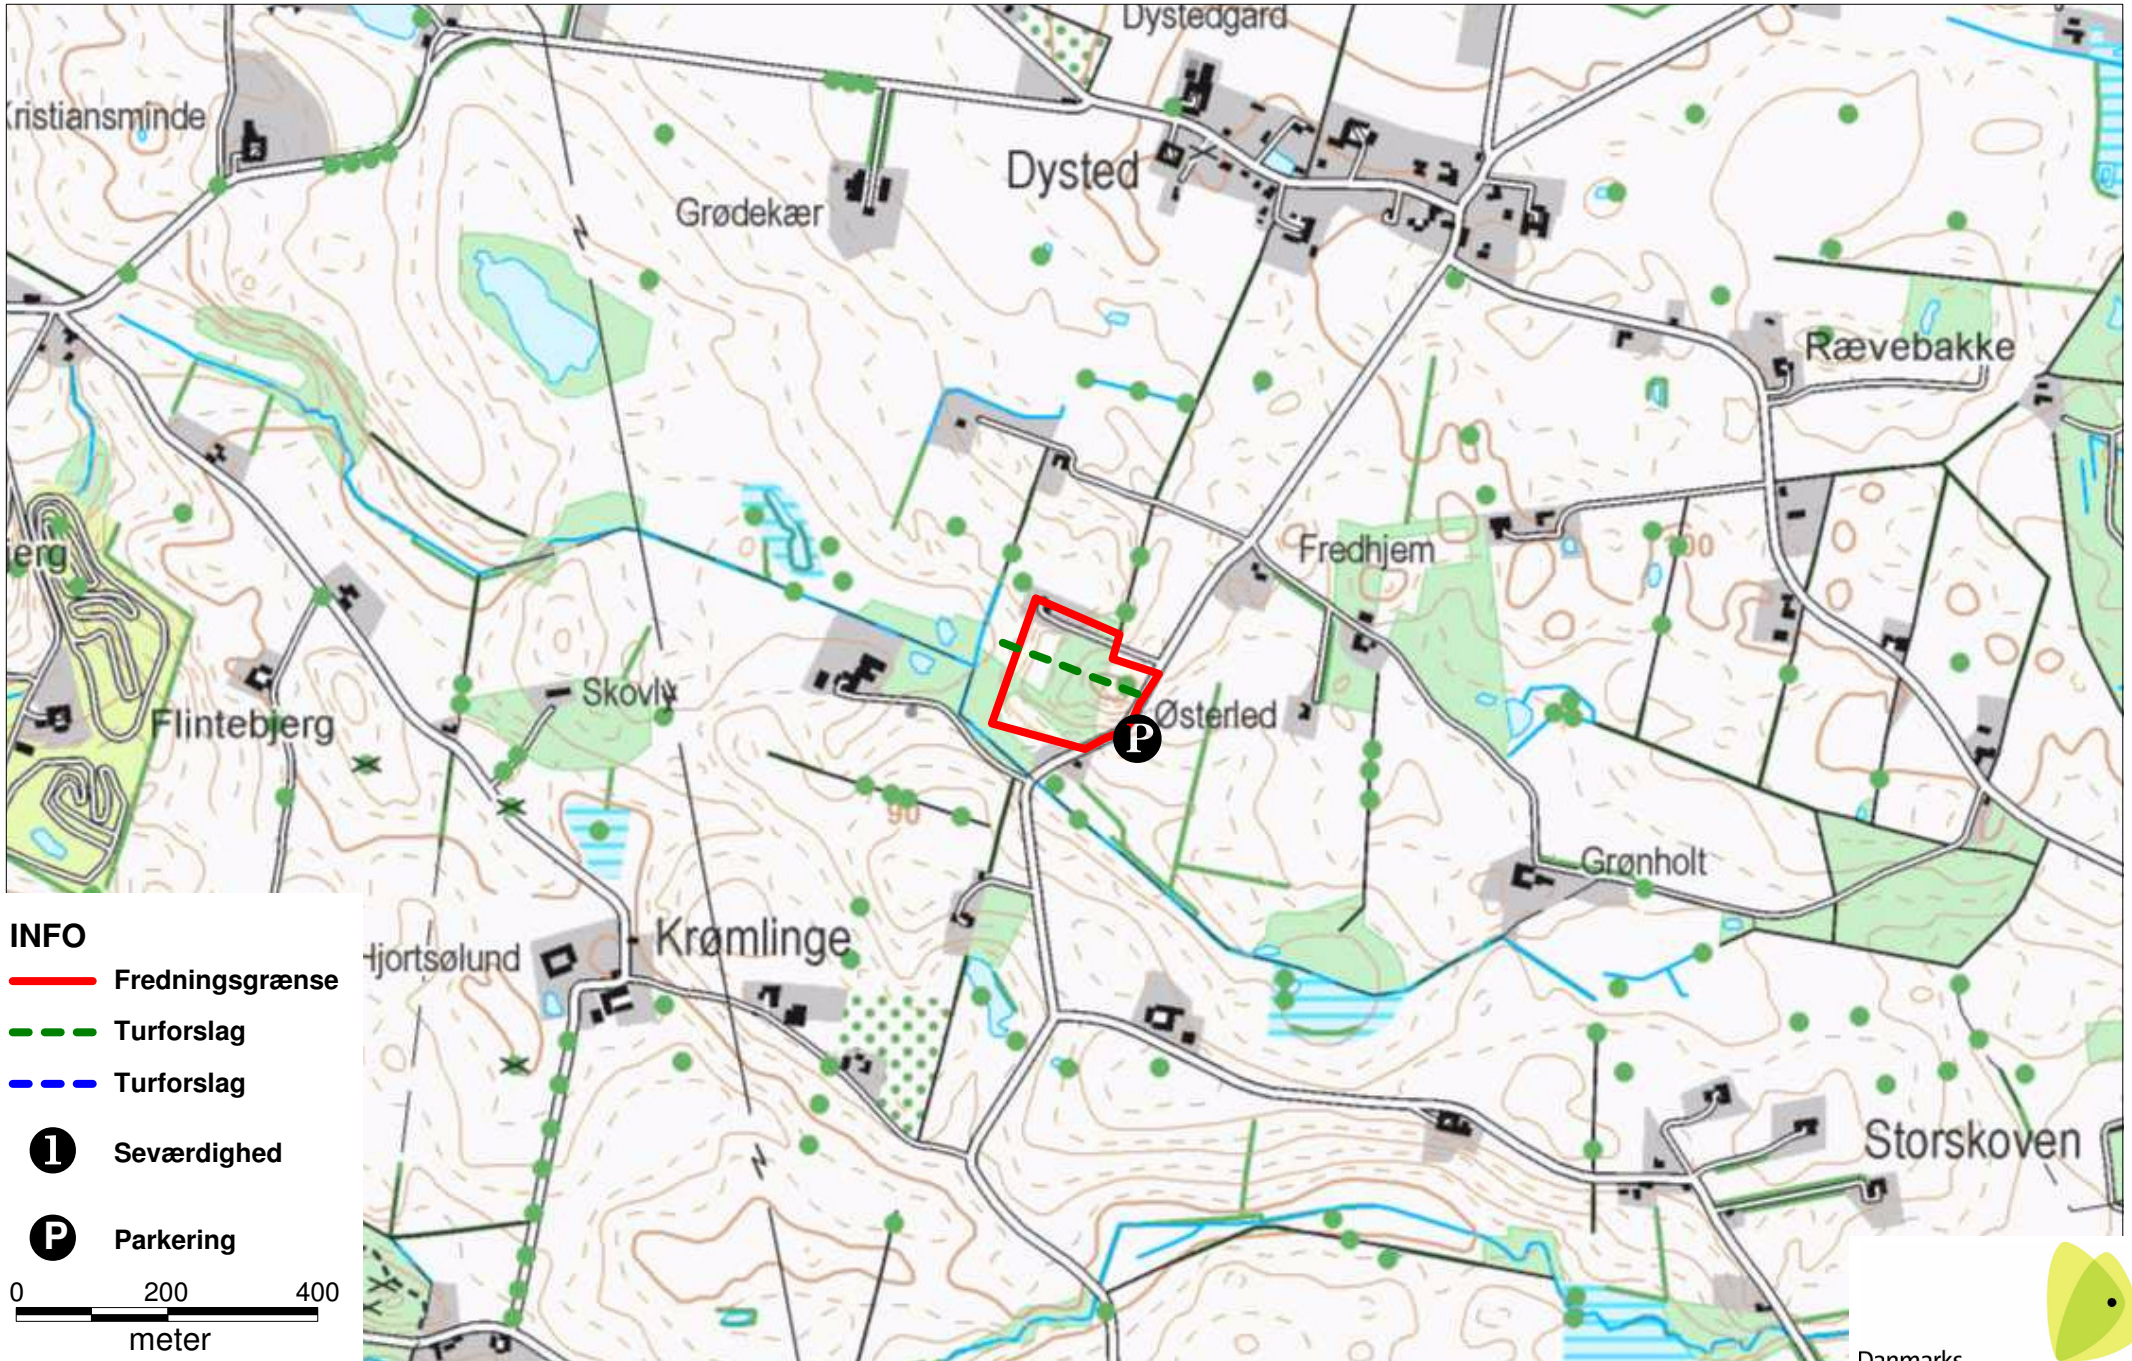

# Atterbakke

## INFO

 Fredningsgrænse

 Turforslag

 Turforslag

 Seværdighed

 Parkering

0 200 400  
meter