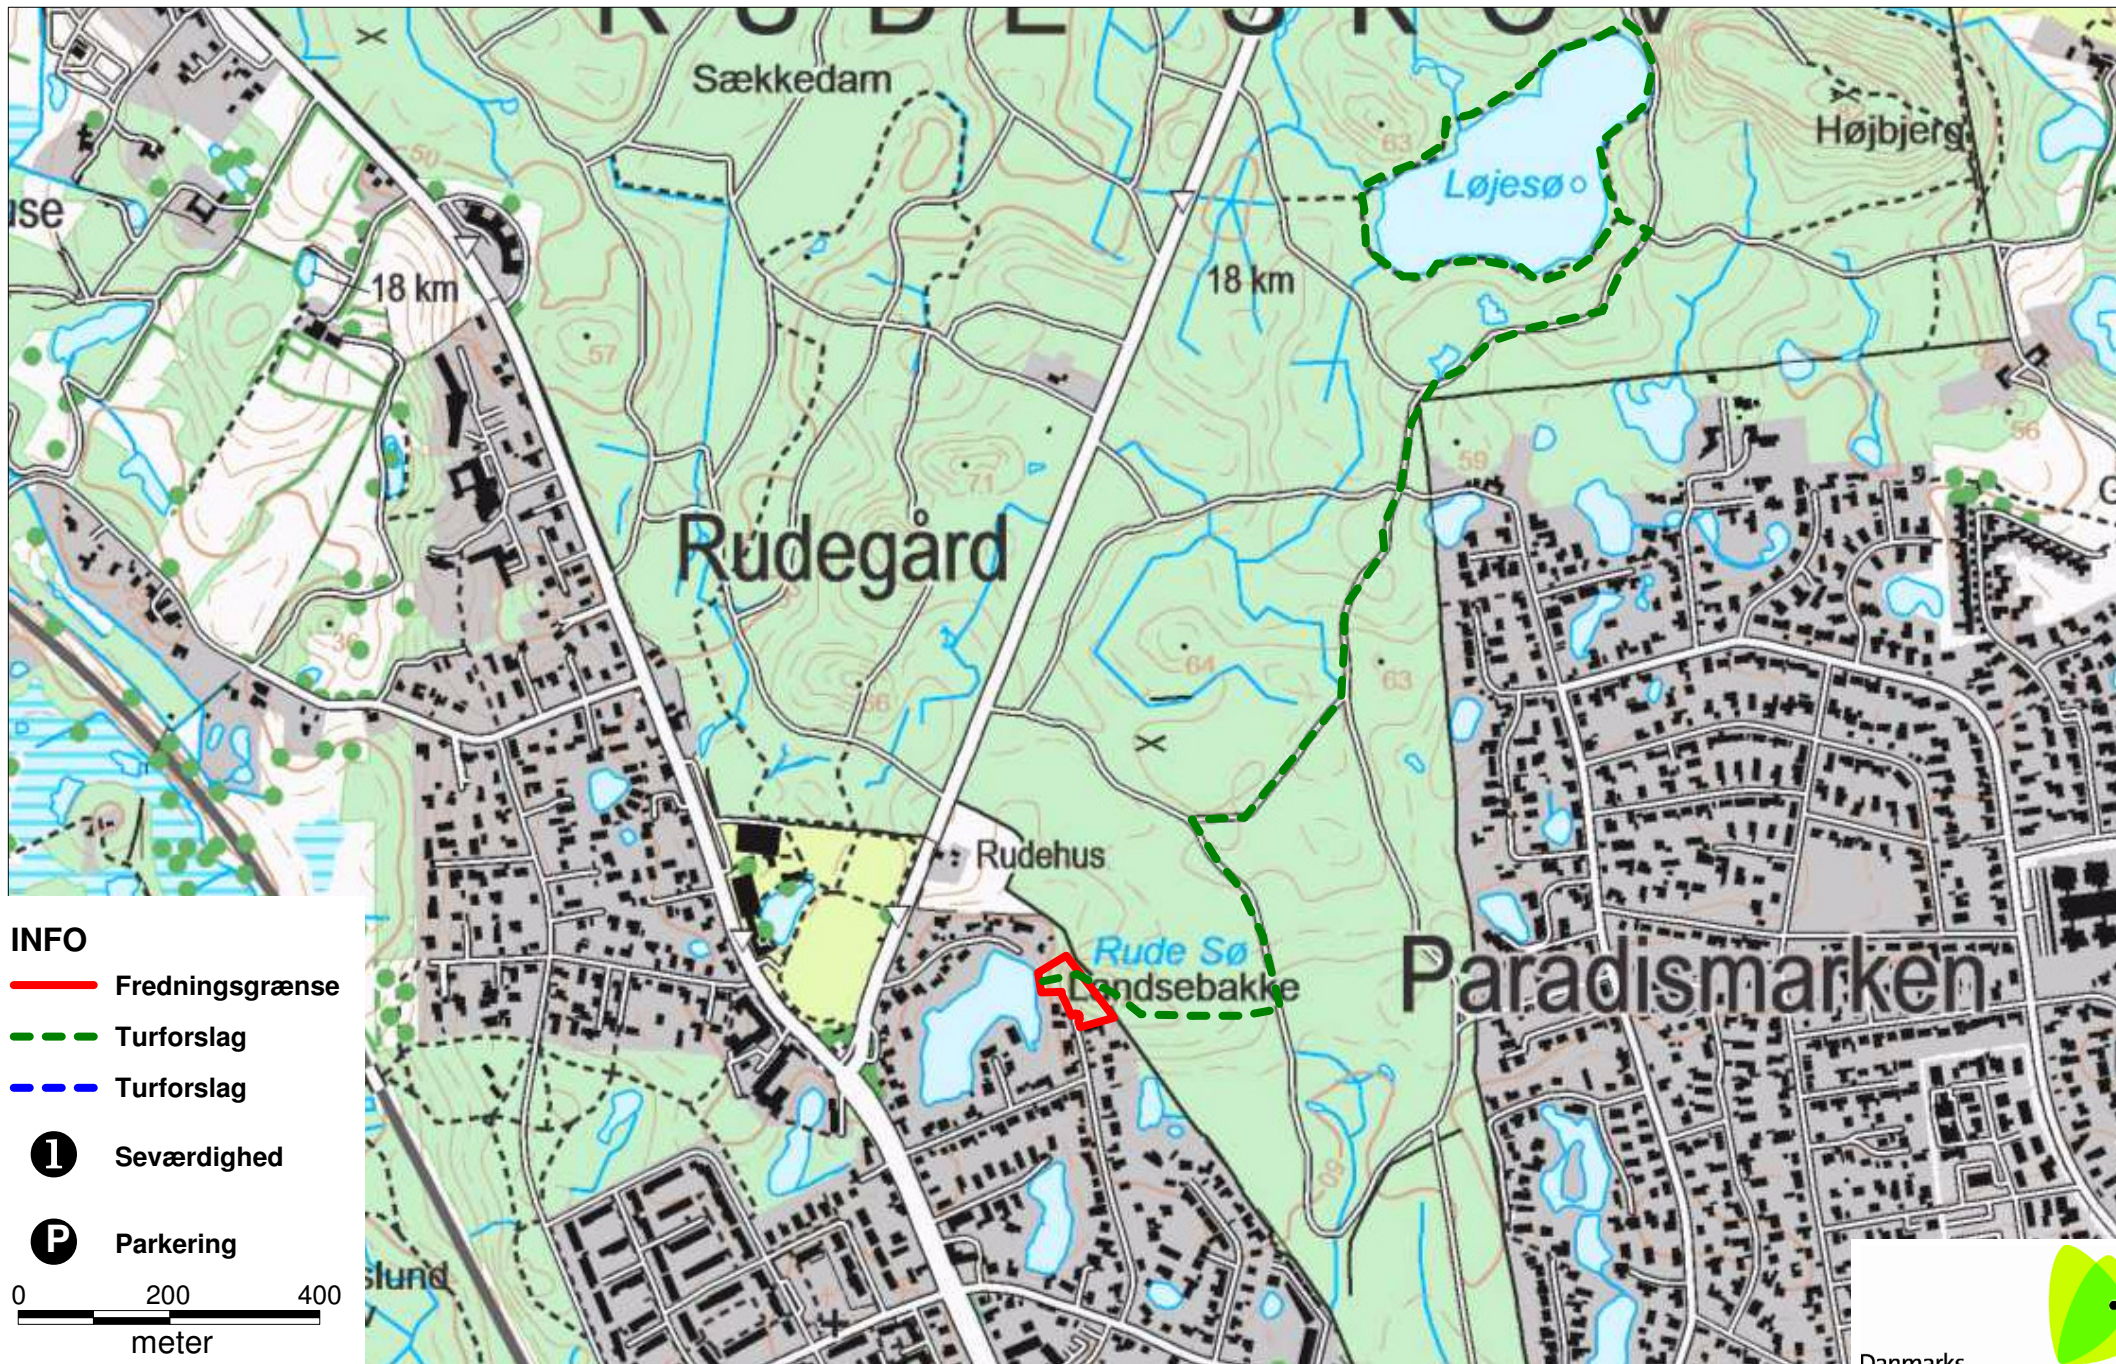

Landsebakken ved Rude Sø

INFO

- Fredningsgrænse
- Turforslag
- Turforslag
- Seværdighed
- Parkering

0 200 400
meter