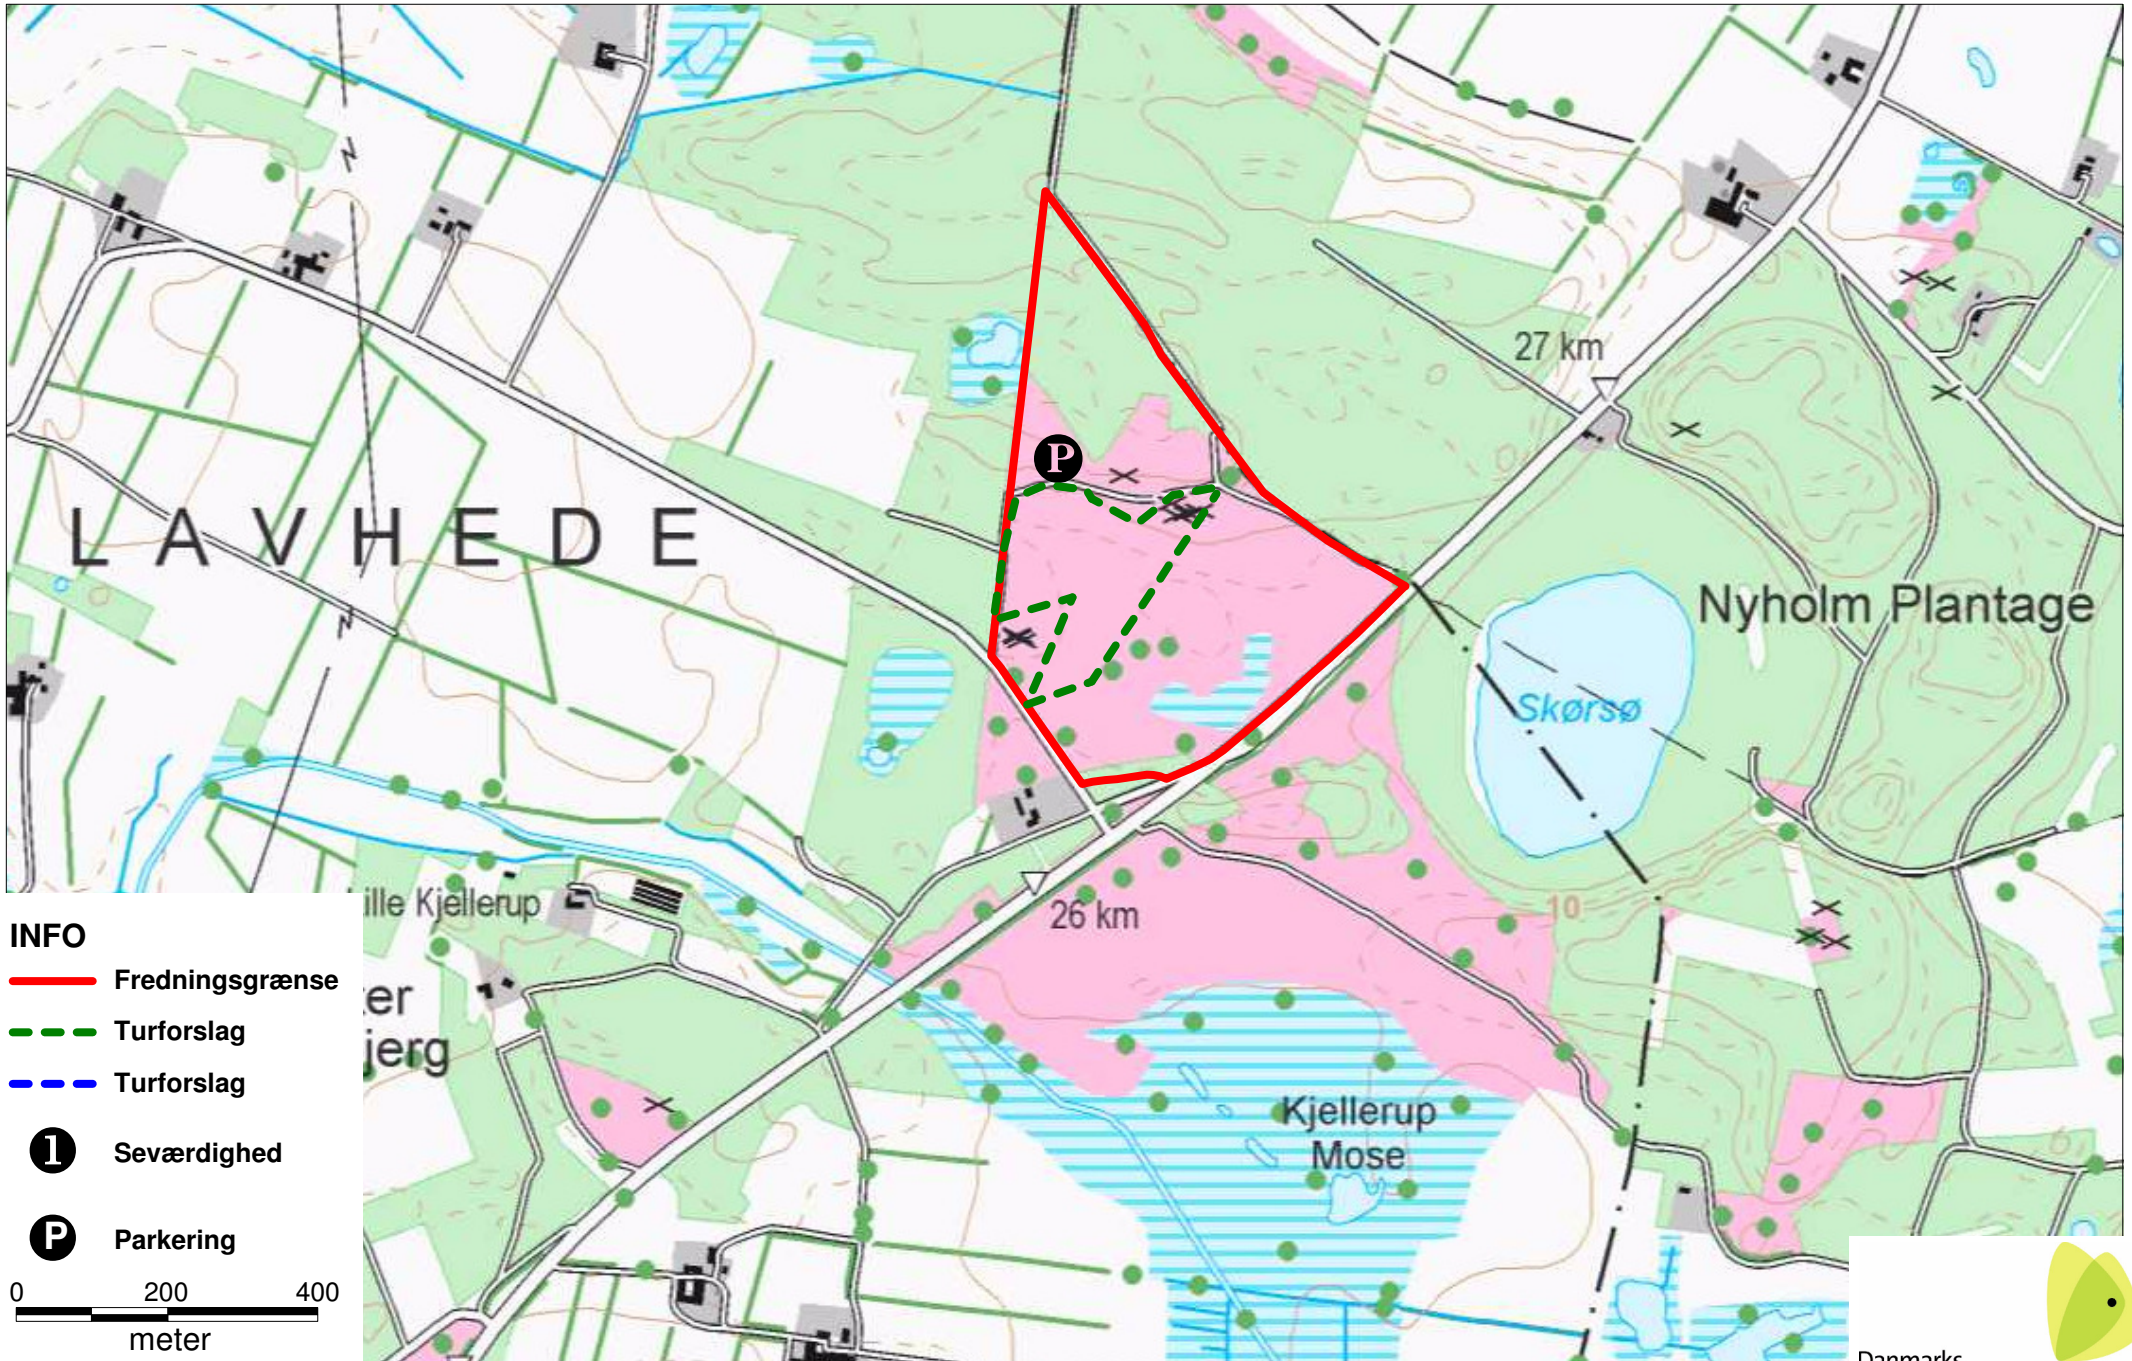

Landting Hede

INFO

 Fredningsgrænse

 Turforslag

 Turforslag

 Seværdighed

 Parkering

0 200 400
meter