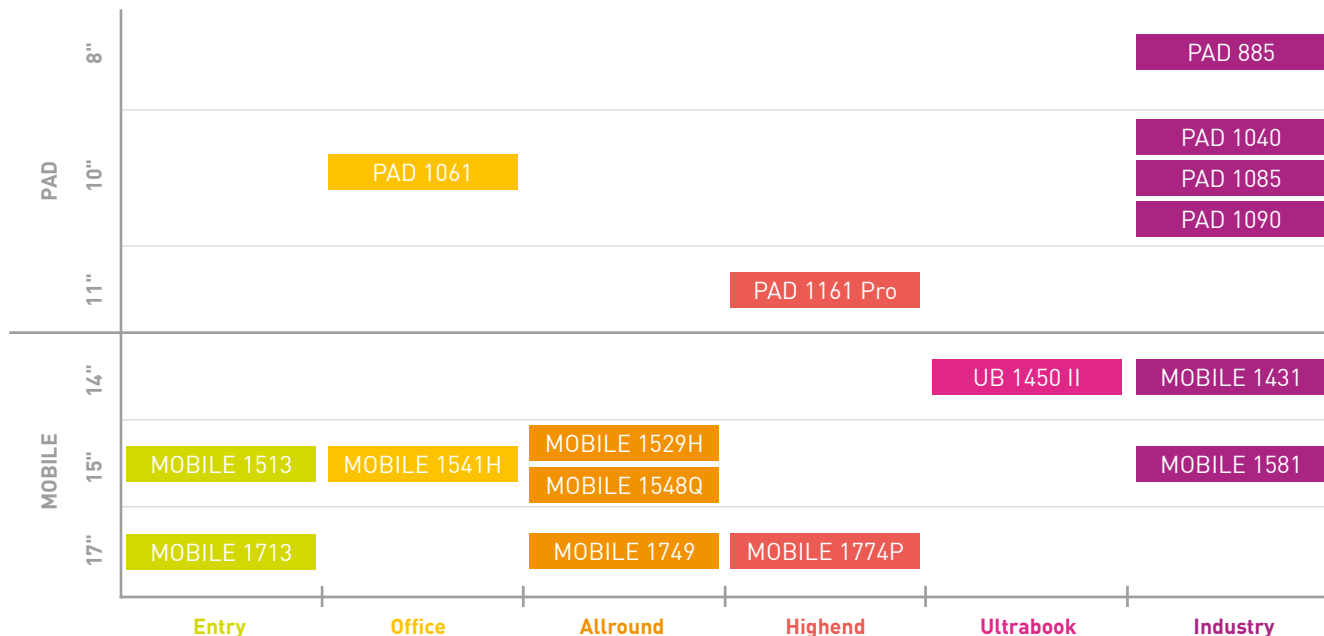

Industry

MERKMALE

Prozessor	Intel® Core™ i5-3230M	Intel® Core™ i5-4210M
Displaygröße	35,6 cm (14")	39,6 cm (15,6")
Auflösung	1366 x 768 (entspiegelt)	1920 x 1080 (entspiegelt)
Chipsatz	Intel® QM77	Intel® HM86
Arbeitsspeicher	Max. 16 GB RAM DDR3	Max. 16 GB DDR3
Optisches Laufwerk	DVD±RW Brenner	DVD±RW Brenner
Grafik	Intel® HD Graphics 4000	Intel® HD Graphics 4600
Schnittstellen	2x USB 2.0, 2x USB 3.0, VGA, HDMI, Serielle Schnittstelle, Cardreader, Docking Port, Kensington Lock, PCMCIA Typ II (nur 32 Bit)	2x USB 3.0, 1x USB 2.0, HDMI, Serielle Schnittstelle, Cardreader, 1x ExpressCard Slot 54/34
Gewicht/Maße	3.4 kg, 342 x 245 x 47 mm	3.2 kg, 370 x 276 x 37-40 mm
Akkulaufzeit	Bis zu 4 Std. / 7 Std. im TERRA-Rundown-Test	Bis zu 9 Std. / 8,5 Std. im TERRA-Rundown-Test

OPTIONEN

UMTS Modul	✓	✓ (LTE)
Zweitakku	✓	
Windows 7	✓	✓

Optionale Dockingstation
Artikel-Nr.: 1481104

Optionales LTE-Modul
Artikel-Nr.: 1481127

Positionierung und Namensgebung

TERRA MOBILE Positionierung

Die WORTMANN AG bietet Ihnen...