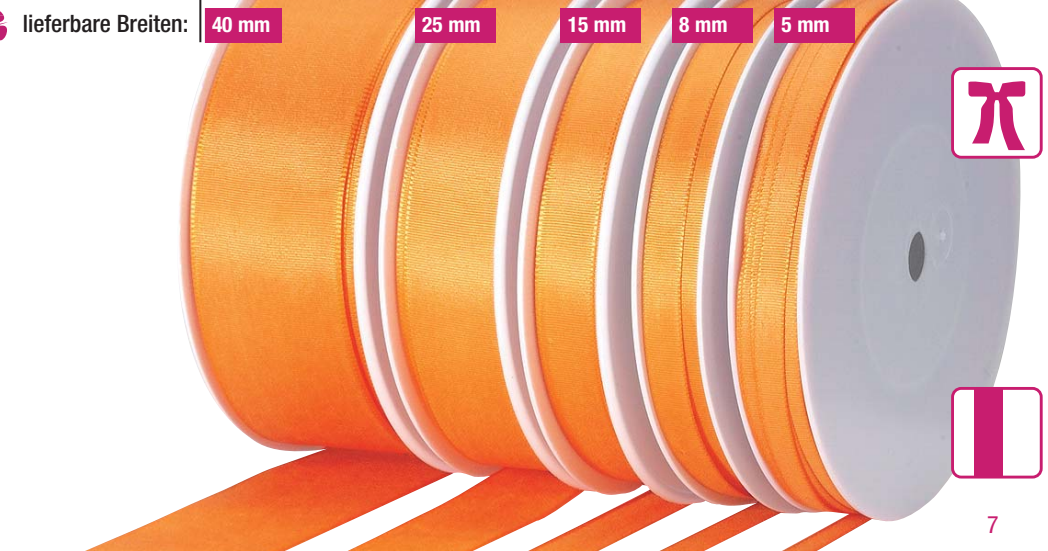

Artikel 120100 | VE: 50 m
Artikel 120102 | VE: 10 x 10 Meter
lieferbare Breiten: 8 - 40 mm