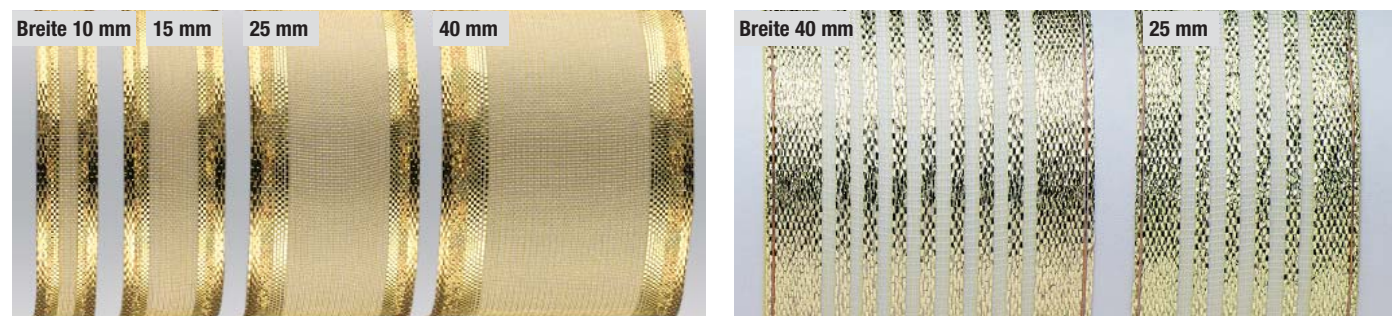

*Auslaufartikel
°elastisch

GOLDBÄNDER

SILBERBÄNDER

Art.Nr. 523063 | Farbe: 15 | VE: 25 m
Art.Nr. 523064 | Farbe: 15 | VE: 10 x 10 m

Art.Nr. 523063 | Farbe: 80 | VE: 25 m
Art.Nr. 523064 | Farbe: 80 | VE: 10 x 10 m

Art.Nr. 523133 | Farbe: 15 | VE: 25 m
Art.Nr. 523134 | Farbe: 15 | VE: 10 x 10 m
mit Drahtkante Art.Nr. 523108 | Farbe: 15 | VE: 15 m

Art.Nr. 523133 | Farbe: 80 | VE: 25 m
Art.Nr. 523134 | Farbe: 80 | VE: 10 x 10 m
mit Drahtkante Art.Nr. 523108 | Farbe: 80 | VE: 15 m

mit Drahtkante Art.Nr. 523037 | Farbe: 15 | VE: 25 m
Art.Nr. 523054 | Farbe: 15 | VE: 10 x 10 m

mit Drahtkante Art.Nr. 523037 | Farbe: 80 | VE: 25 m
Art.Nr. 523054 | Farbe: 80 | VE: 10 x 10 m

mit Drahtkante Art.Nr. 537227 | Farbe: 15 | VE: 20 m
mit Drahtkante Art.Nr. 523090 | Farbe: 15 | VE: 25 m