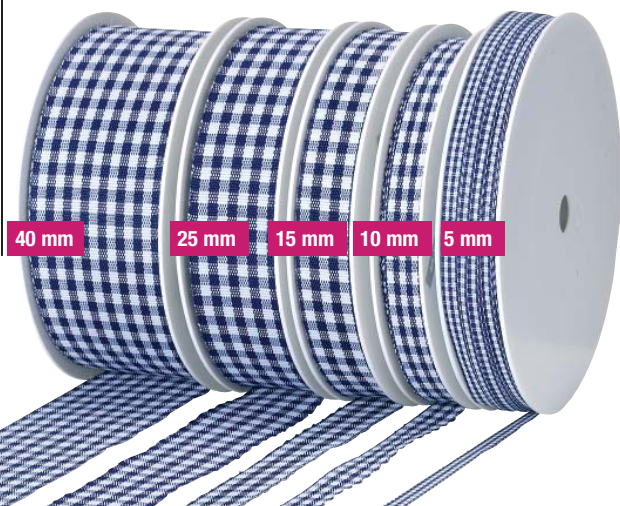

Artikel 127007 | VE: 25 m

Artikel 127089 | VE: 25 m

*Auslauffarben