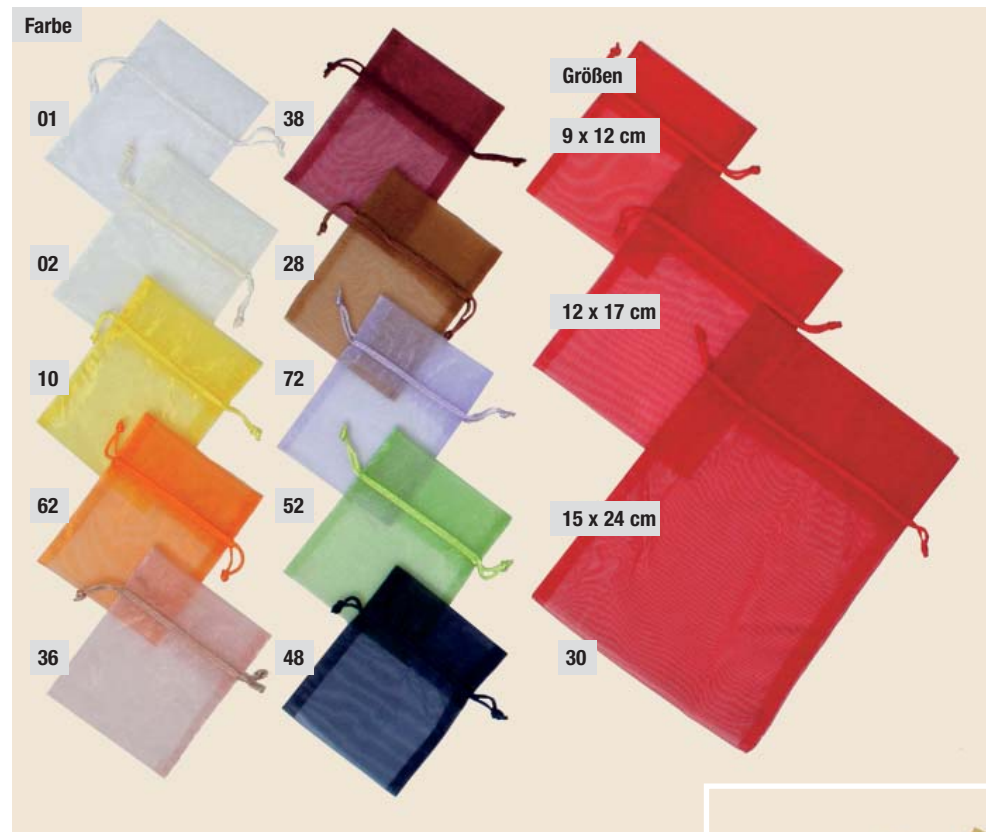

CHIFFONBEUTEL UND -STOFF

Art.Nr. 55146 | VE: 10 Stück