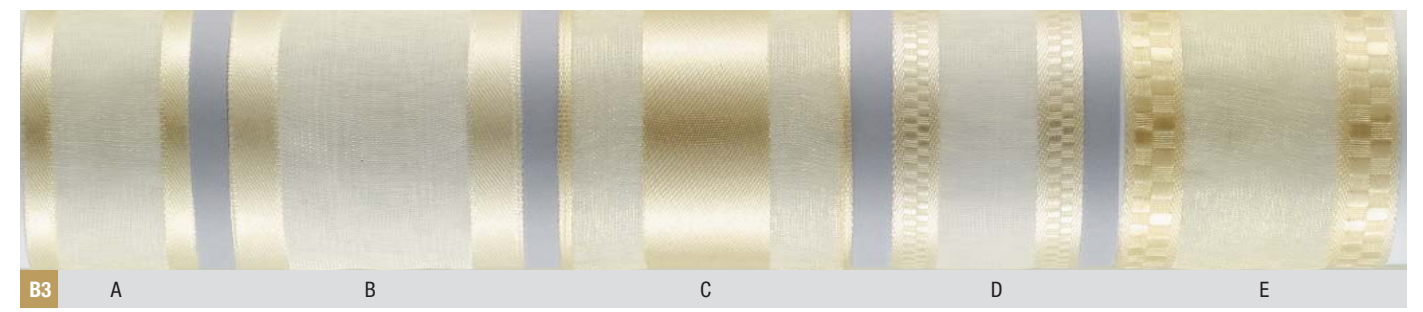

B3 A B C D E

Art.Nr.	Breite	Fb.	VE
B1 A 158252	5 - 9 mm	01	15 m
B 158252	5 - 9 mm	02	15 m
C 158237	15 mm	01	20 m
D 158237	15 mm	02	20 m
E 158238	17 mm	01	20 m
F 158238	17 mm	02	20 m

Art.Nr.	Breite	Fb.	VE
B2 A 125194	25 mm	01	25 m
B 125195	40 mm	01	25 m
C 125007	40 mm	01	25 m
D 125008	25 mm	01	25 m
E 125008	40 mm	01	25 m

Art.Nr.	Breite	Fb.	VE
B3 A 125194	25 mm	02	25 m
B 125195	40 mm	02	25 m
C 125007	40 mm	02	25 m
D 125008	25 mm	02	25 m
E 125008	40 mm	02	25 m