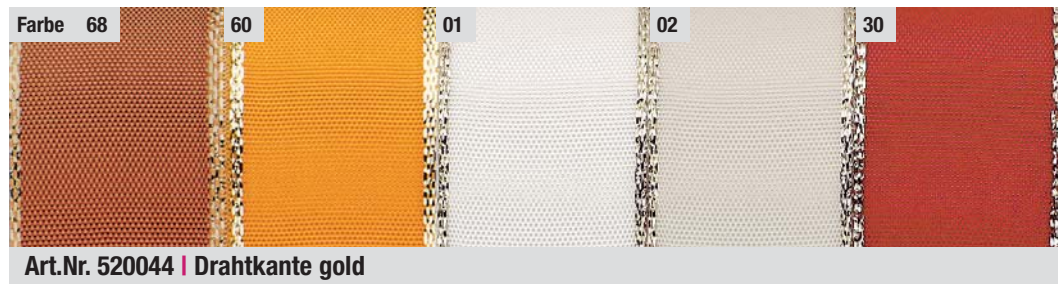

CHANGÉBAND mit Drahtkante

CHIFFON- UND SATINBÄNDER