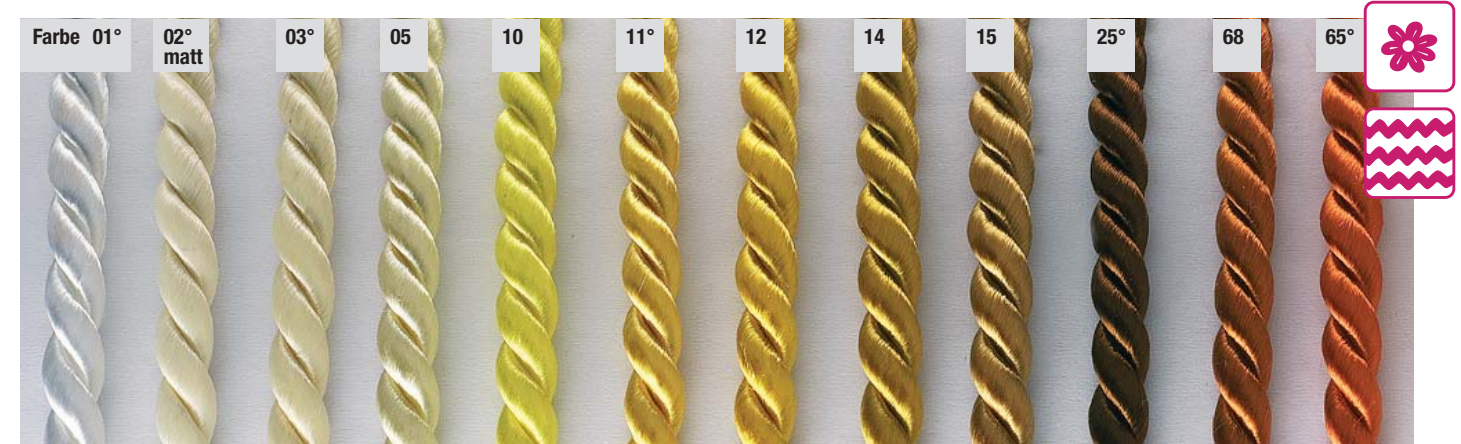

PERLENBORTEN- UND KORDELN

KORDELN

Art.Nr.	Stärke	Fb.	VE
B1 A 10249	2,5 mm	01	25 m
B1 B 10249	4 mm	01	10 m
B1 C 10249	6 mm	01	10 m
B1 D 10249	8 mm	01	10 m
B1 E 10249	2,5 mm	02	25 m
B1 F 10249	4 mm	02	10 m
B1 G 10249	2,5 mm	80	25 m
B1 H 10249	4 mm	80	10 m
B1 I 10249	6 mm	80	10 m
B1 J 10249	2,5 mm	15	25 m
B1 K 10249	4 mm	15	10 m
B1 L 10249	6 mm	15	10 m
B1 M 305039	4 mm	05	10 m
B1 N 305039	4 mm	62	10 m
B1 O 10249	2,5 mm	30	25 m
B1 P 10249	6 mm	30*	10 m
B1 Q 10249	2,5 mm	38*	25 m
B1 R 10249	4 mm	30	10 m
B1 S 305039	4 mm	37	10 m
B1 T 305039	4 mm	32	10 m
B1 U 10249	2,5 mm	36*	25 m

Art.Nr.	Stärke	Fb.	VE
V 305039	4 mm	28*	10 m
W 305039	4 mm	35*	10 m
X 10249	2,5 mm	40	25 m
Y 305039	4 mm	44*	10 m
Z 305039	4 mm	55*	10 m
AA 305039	4 mm	52	10 m
BB 10249	4 mm	53	10 m
CC 10249	2,5 mm	50	25 m
DD 305039	4 mm	85*	10 m
EE 305039	4 mm	90	10 m

Art.Nr.	Stärke	Fb.	VE
K 321007	17 mm	30*	10 m
L 321007	17 mm	60*	10 m
M 321007	17 mm	50*	10 m

Art.Nr.	Stärke	Fb.	VE
B3 A 420606	11 mm	02*	25 m
B3 B 742250	3 mm	20	50 m
B3 C 742251	5 mm	20	25 m
B3 D 742252	7 mm	20	10 m
B3 E 742247	3 mm	02	50 m
B3 F 742248	5 mm	02	25 m
B3 G 742377	4 mm	40	25 m
B3 H 742377	4 mm	70*	25 m
B3 I 742377	4 mm	42*	25 m
B3 J 742377	4 mm	50	25 m
B3 K 742377	4 mm	11	25 m
B3 L 742377	4 mm	38	25 m
B3 M 742377	4 mm	60	25 m

*Auslauffarben

* Artikel 742376 ist nur in den gekennzeichneten Farben erhältlich

Artikel 742370
VE: 50 m

lieferbare Stärken ca: **2,1 mm**

Artikel 742372
VE: 25 m

2,6 mm

Artikel 742373
VE: 25 m

3,2 mm

Artikel 742374
VE: 25 m

5,0 mm

Artikel 742376*
VE: 10 m

7,0 mm

Dieser Artikel ist nur in den gekennzeichneten Farben erhältlich