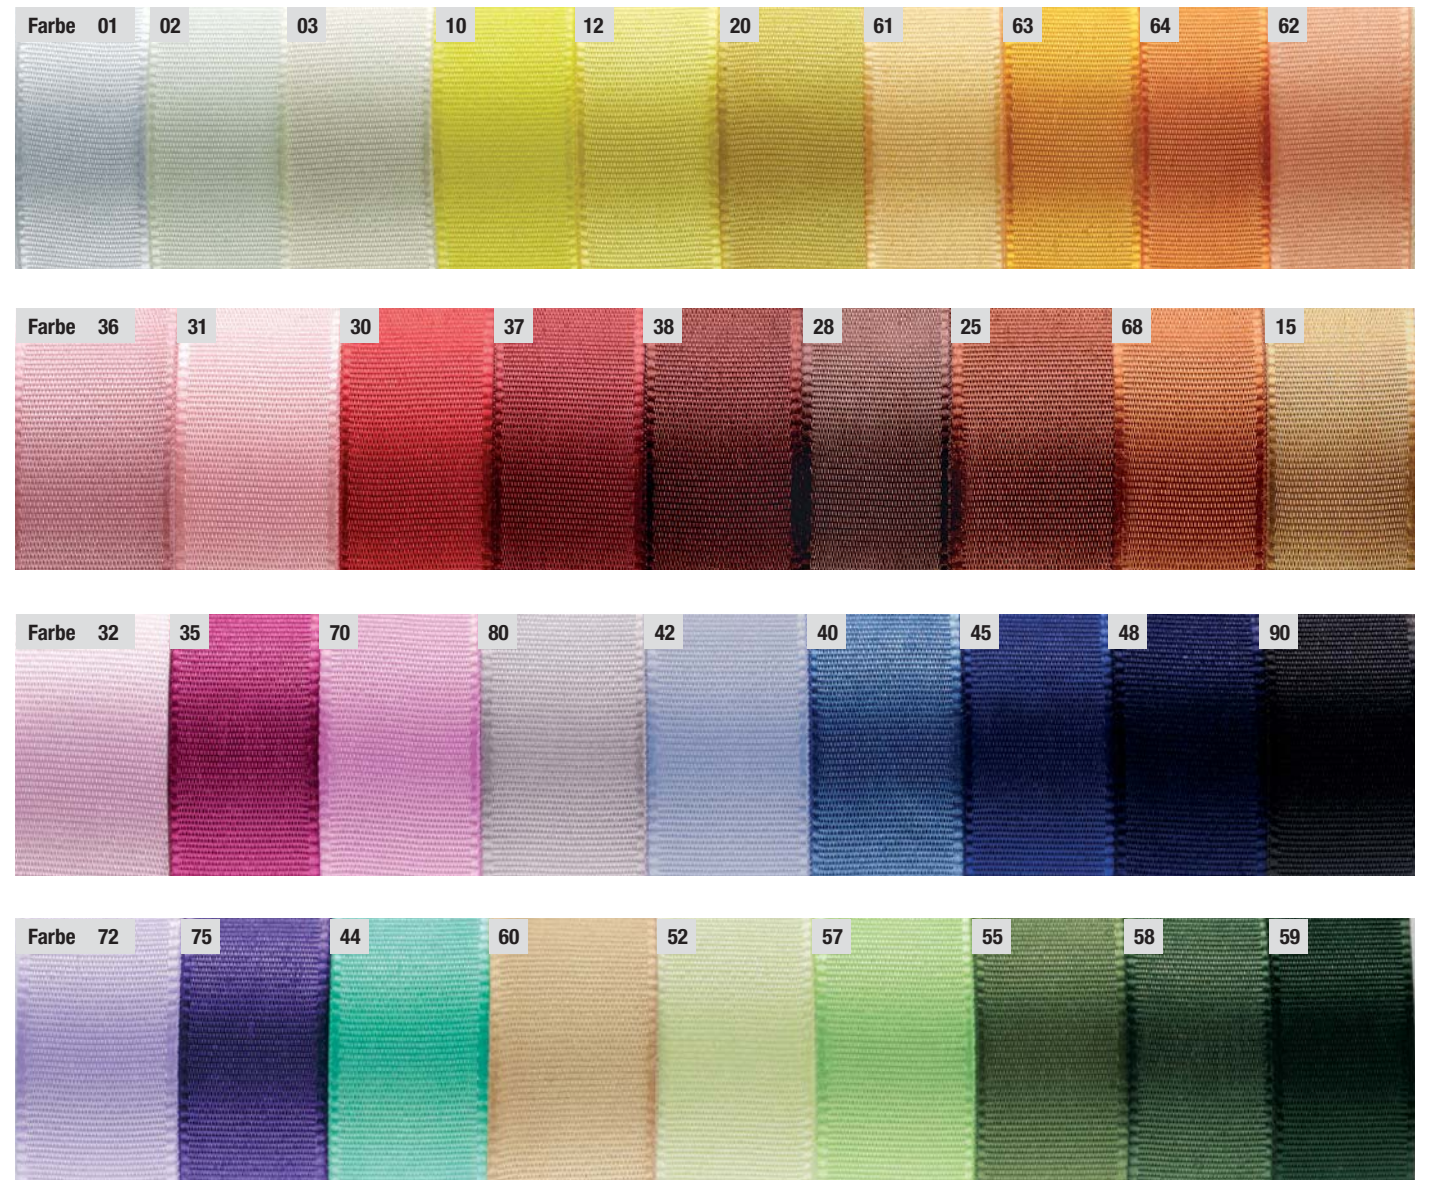

DEKOBÄNDER – INDIVIDUELL BEDRUCKT

Nach Ihren Vorstellungen – zum Beispiel mit Ihrem Firmen-Logo oder eigenen Motiven!

Grundmaterial:	Polyesterband (Art. 120100) in den Breiten 8, 15, 25 und 40 mm (Katalogseite 7) oder Satinband (Art. 770350 + Art. 770335) in den Breiten 10, 15, 25 und 40 mm (Katalogseite 12 + 13) oder andere Materialien nach Absprache.	Mögliche Aufmachung:	25, 50 oder 100 m-Rollen, andere Aufmachung mit Zuschlag möglich
Druck:	Maximal sind 5 Druckfarben möglich oder Gold- und Silberdruck. Rapportlänge max. 21 cm. Die einmaligen Kosten für Einrichtung und Klischee liegen zwischen EUR 200,- und 400,-. Druckvorlagen sollten gestellt werden.	Lieferzeit:	nach Vereinbarung
Mindestmenge:	pro Breite und Design ab 600 m		Ihre Ansprechpartnerin für den Druckservice Bänder: Lisa Schum l.schum@fws-design.de

SCHLEIFENSERVICE –

individuelle Schleifen nach Ihren Vorstellungen!

Mindestmenge:	pro Band 200 Schleifen
Aufmachung:	lose im Karton, andere Aufmachung mit Zuschlag möglich
Lieferzeit:	nach Vereinbarung
	Grundmaterial frei wählbar!
	Info unter 06058-1002 info@fws-design.de

UNIBAND

Artikel 120100 | VE: 50 m
Artikel 120102 | VE: 10 x 10 Meter
lieferbare Breiten: 8 - 40 mm