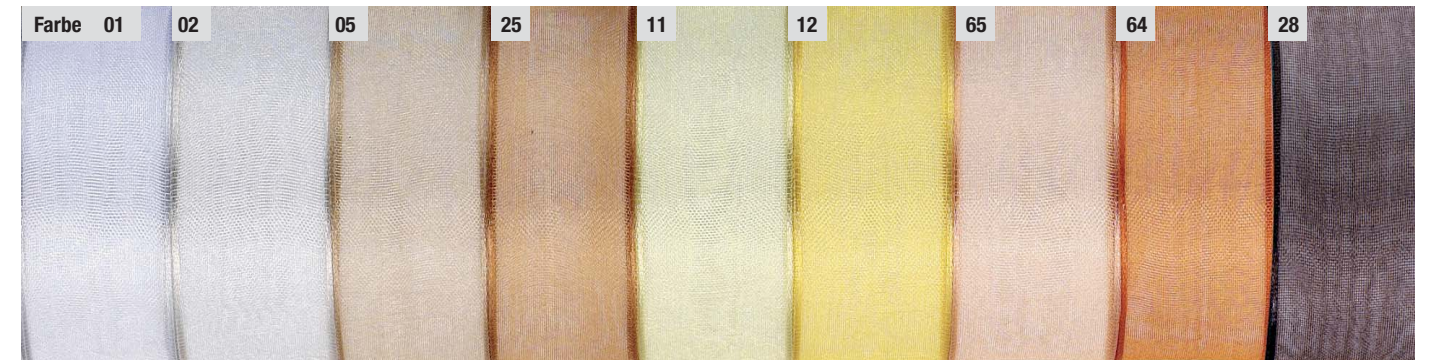

CHIFFONBAND mit Drahtkante