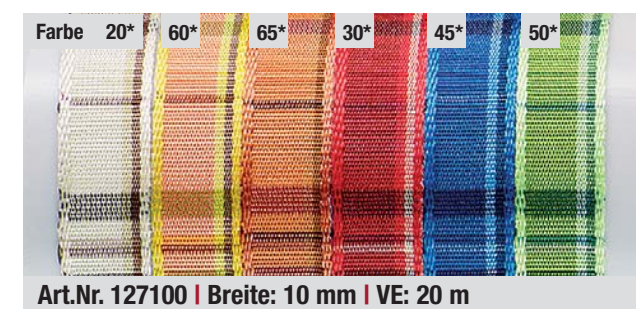

Art.Nr. 127100 | Breite: 10 mm | VE: 20 m

Art.Nr. 195030 | Breite: 3,8 cm | VE: 5 m

*Auslauffarben

KAROBÄNDER

STREIFENBÄNDER

*Auslauffarben

*Auslauffarben

SCRAPBOOKING