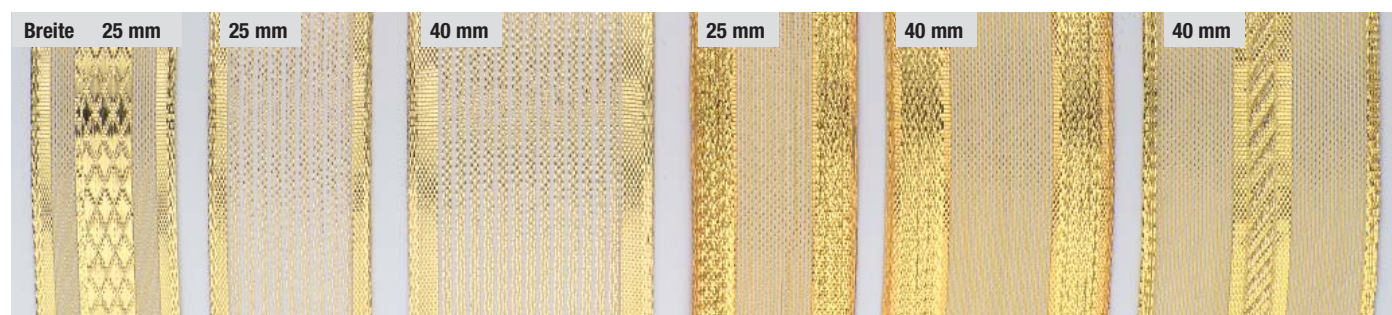

*Auslaufartikel
°elastisch

GOLDBÄNDER

SILBERBÄNDER

Art.Nr. 523063 | Farbe: 15 | VE: 25 m
Art.Nr. 523064 | Farbe: 15 | VE: 10 x 10 m

Art.Nr. 523063 | Farbe: 80 | VE: 25 m
Art.Nr. 523064 | Farbe: 80 | VE: 10 x 10 m

Art.Nr. 523133 | Farbe: 15 | VE: 25 m
Art.Nr. 523134 | Farbe: 15 | VE: 10 x 10 m
mit Drahtkante Art.Nr. 523108 | Farbe: 15 | VE: 15 m

Art.Nr. 523133 | Farbe: 80 | VE: 25 m
Art.Nr. 523134 | Farbe: 80 | VE: 10 x 10 m
mit Drahtkante Art.Nr. 523108 | Farbe: 80 | VE: 15 m

mit Drahtkante Art.Nr. 523037 | Farbe: 15 | VE: 25 m
Art.Nr. 523054 | Farbe: 15 | VE: 10 x 10 m

mit Drahtkante Art.Nr. 523037 | Farbe: 80 | VE: 25 m
Art.Nr. 523054 | Farbe: 80 | VE: 10 x 10 m

mit Drahtkante Art.Nr. 537227 | Farbe: 15 | VE: 20 m
mit Drahtkante Art.Nr. 523090 | Farbe: 15 | VE: 25 m

mit Drahtkante Art.Nr. 537227 | Farbe: 80 | VE: 20 m
mit Drahtkante Art.Nr. 523090 | Farbe: 80 | VE: 25 m

mit Drahtkante Farbe: 15 | VE: 20 m
Art.Nr. 523139 | Art.Nr. 523138 | Art.Nr. 523137 | Art.Nr. 523140