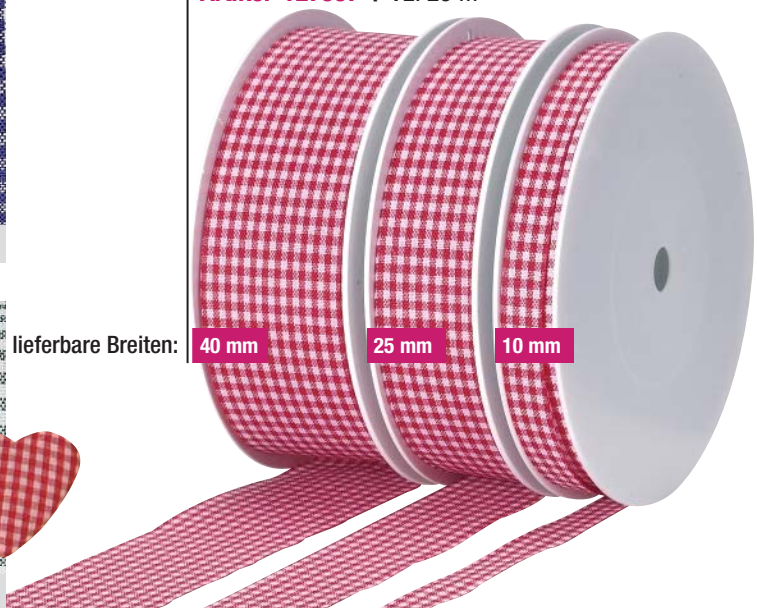

KAROBÄNDER

lieferbare Breiten:

- 40 mm
- 25 mm
- 15 mm
- 10 mm
- 5 mm

*Auslauffarben

lieferbare Breiten:

- 40 mm
- 25 mm
- 10 mm

B1

Art.-Nr.	Größe	Fb.	VE
B1 A 335059	2 cm	30	6 Pack à 12 St.
B 335059	2 cm	40	6 Pack à 12 St.
C 335060	3 cm	30	6 Pack à 6 St.
D 335060	3 cm	40	6 Pack à 6 St.

KAROBÄNDER

*Auslauffarben