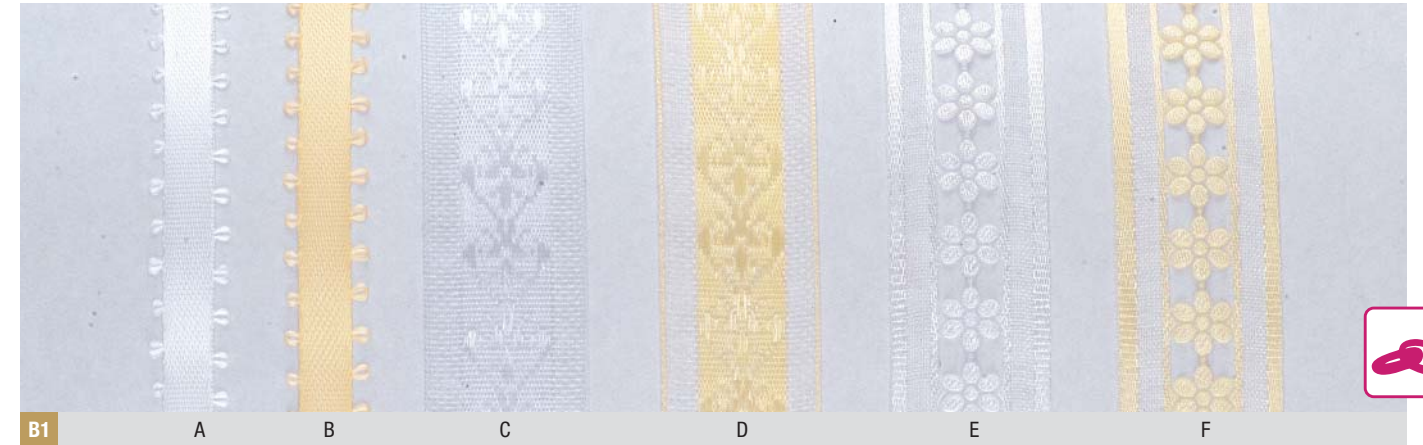

FESTIVE BÄNDER

B1 A B C D E F