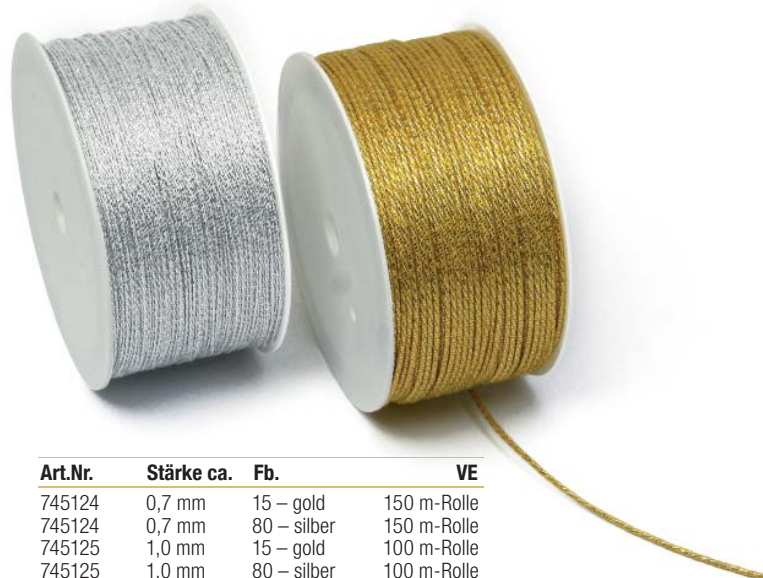

KORDEL: SB Knäuel + Großrollen

LUREXKORDELN UND -BÄNDER