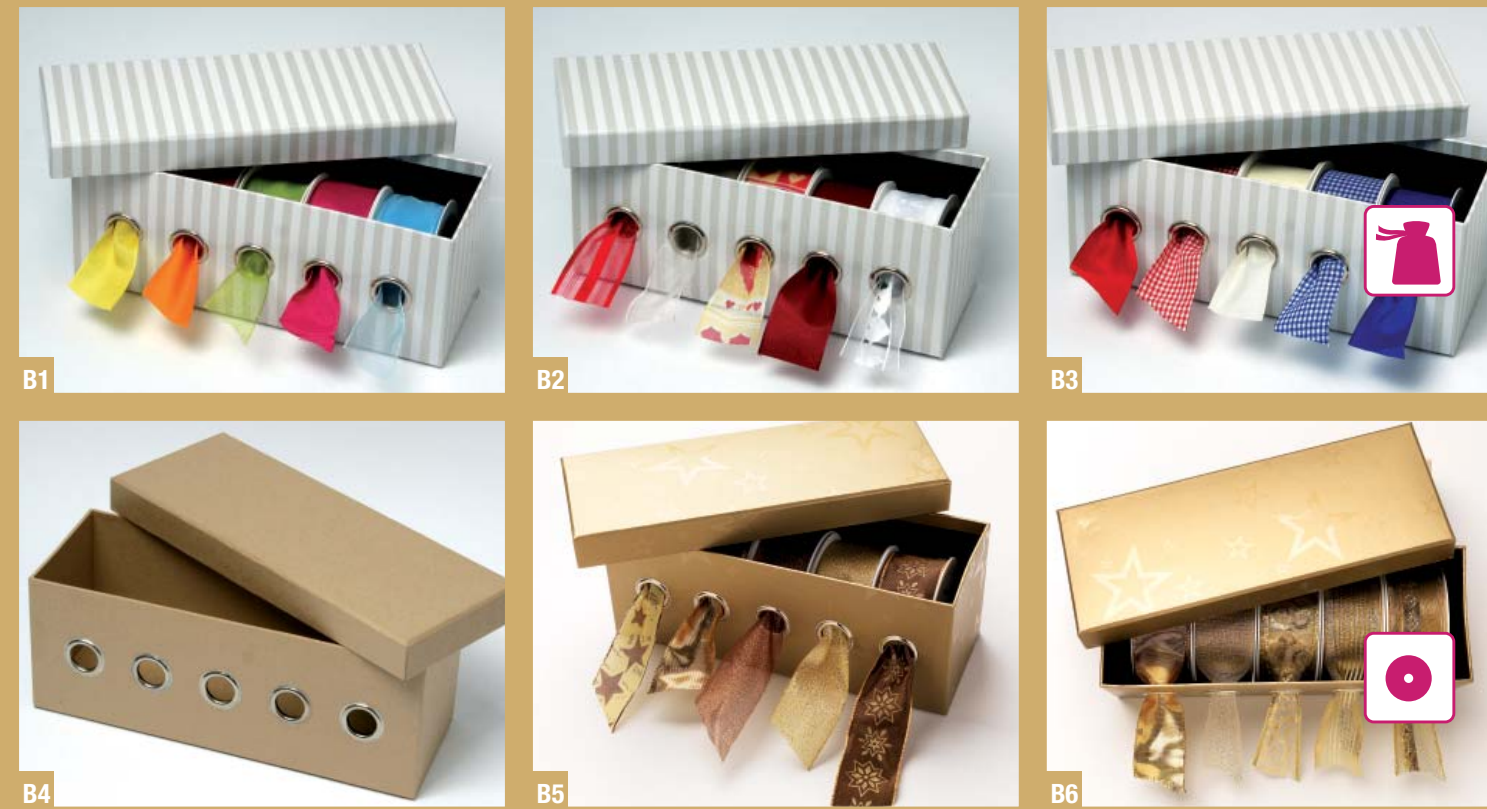

SET-INHALT:

- SCHLEIFENFIX-SET** besteht aus:
- 1 Grundplatte
 - 4 dicken Grundstäben
 - 12 Spannstiften und
 - 1 Steckvorlage

KARTON-INHALT:

- 1 Grundplatte
- 4 Grundstäben
- 12 Spannstiften
- 1 Steckvorlage
- 1 Anleitung
- 8 Bänder mit
 - 4x 2m; Breite 40 mm
 - 2x 3m; Breite 25 mm
 - 2x 20m; Polybänder

CHIFFONBEUTEL UND -STOFF

Art.Nr. 55146 | VE: 10 Stück

Art.Nr. 55244 | Größe 15 x 35 cm | VE: 10 Stück

Art.Nr. 870587 | Breite: 110 cm | VE: 3 m

*Auslauffarben

BÄNDERBOX

Füllung kann variieren und von Abbildungen abweichen

bänderBOX

Bänder-Box befüllt mit fünf ausgewählten Bändern. Ein leichtes Abrollen der Bänder vereinfacht das Basteln, Verpacken und Dekorieren. So haben Sie für jeden Anlass die passenden Bänder griffbereit. Zum individuellen selbstbestücken und persönlichen Gestalten gibt es die neutrale Leer-Box **B4**