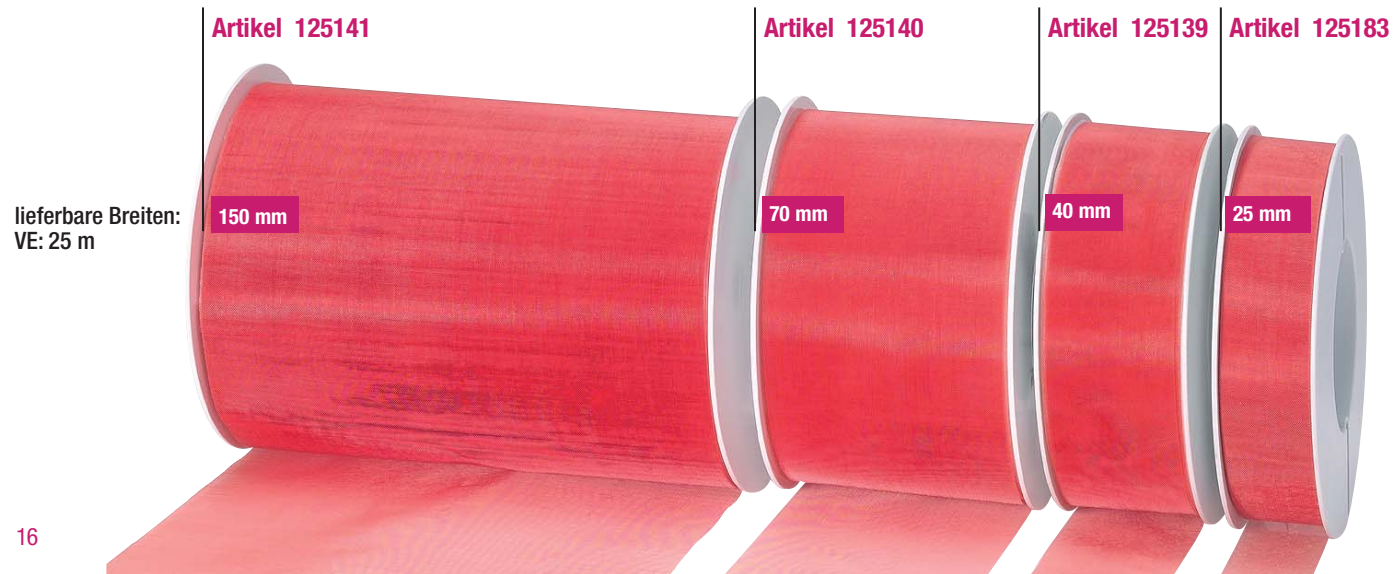

CHIFFONBÄNDER

lieferbare Breite:

Artikel 125131 | VE: 25 m

100 mm

CHIFFONBAND mit geschnittener Kante

*Auslauffarben

CHIFFONBAND mit Drahtkante

Artikel 125221 | VE: 25 m
 Artikel 125223 | VE: 10 x 5 m
 Artikel 125222 | VE: 25 m
 Artikel 125224 | VE: 10 x 5 m