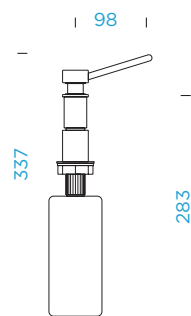

TECHNICKÉ INFORMACE

PDF/DXF: www.schockcz.cz/amur