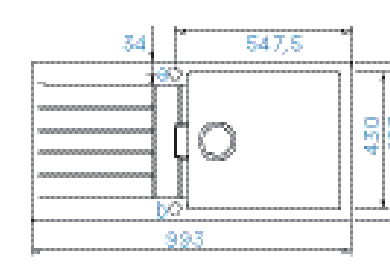

TECHNICKÉ INFORMACE

PDF/DXF: www.schockcz.cz/SIGD100L