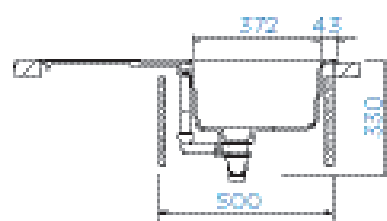

TECHNICKÉ INFORMACE

PDF/DXF: www.schockcz.cz/WEMD100