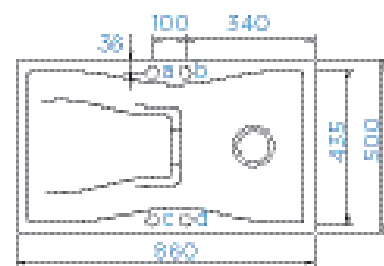

TECHNICKÉ INFORMACE

PDF/DXF: www.schockcz.cz/WATD100