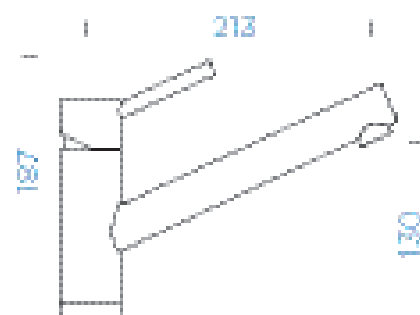

TECHNICKÉ INFORMACE

PDF/DXF: www.schockcz.cz/altoss

Servisní videa: www.schockcz.cz/easy-altoss

Všechny uvedené ceny jsou včetně 21% DPH