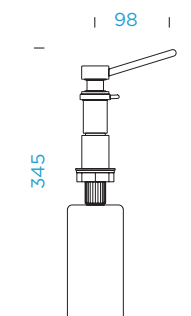

TECHNICKÉ INFORMACE

PDF/DXF: www.schockcz.cz/ladon

SCHOCK PUCK

PROVEDENÍ

● Chrom	629025CHR	1840,-
● Nerez	629025EDO	2440,-

PARAMETRY

Délka připojovacích hadiček: **90 mm**
 Úhel otáčení: **322 mm**
 Spodní výška: **242 mm**