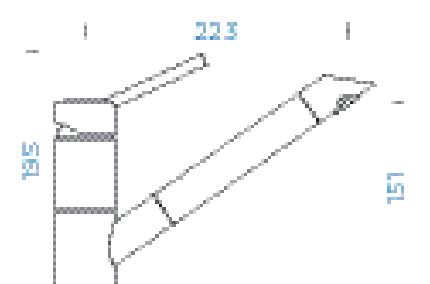

TECHNICKÉ INFORMACE

PDF/DXF: www.schockcz.cz/sc200

Servisní videa: www.schockcz.cz/easy-sc200