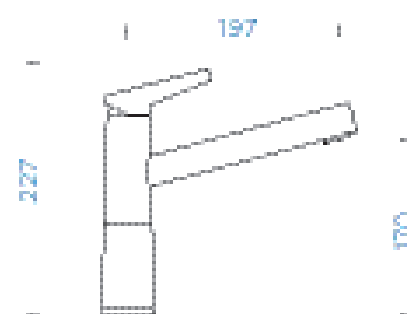

TECHNICKÉ INFORMACE

PDF/DXF: www.schockcz.cz/sc510

Servisní videa: www.schockcz.cz/easy-sc510

Všechny uvedené ceny jsou včetně 21% DPH