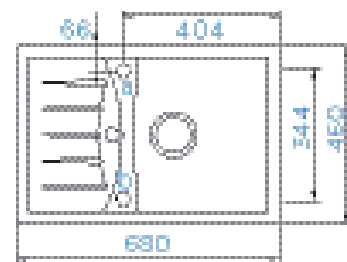

TECHNICKÉ INFORMACE

PDF/DXF: www.schockcz.cz/GEND100S