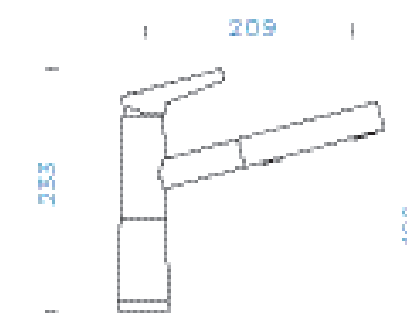

TECHNICKÉ INFORMACE

PDF/DXF: www.schockcz.cz/sc510

Servisní videa: www.schockcz.cz/easy-sc510

Všechny uvedené ceny jsou včetně 21% DPH