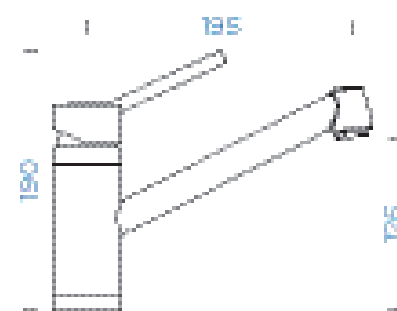

TECHNICKÉ INFORMACE

PDF/DXF: www.schockcz.cz/pila

Servisní videa: www.schockcz.cz/easy-pila

Všechny uvedené ceny jsou včetně 21% DPH