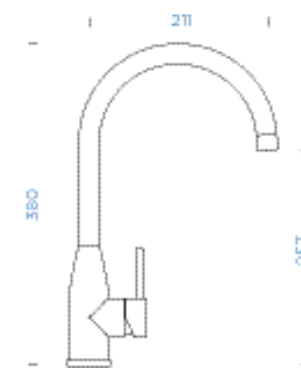

TECHNICKÉ INFORMACE

PDF/DXF: www.schockcz.cz/kavus

Servisní videa: www.schockcz.cz/easy-kavus