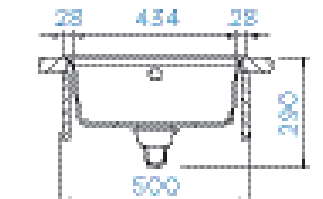

TECHNICKÉ INFORMACE

PDF/DXF: www.schockcz.cz/MONN100S