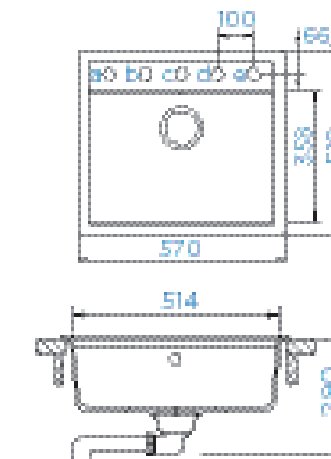

TECHNICKÉ INFORMACE

PDF/DXF: www.schockcz.cz/NEMN100