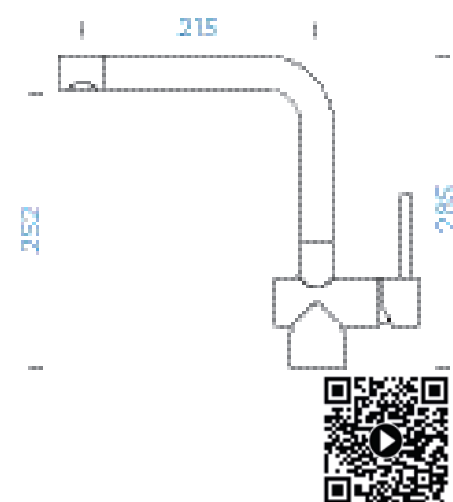

TECHNICKÉ INFORMACE

PDF/DXF: www.schockcz.cz/laios

Servisní videa: www.schockcz.cz/easy-laios

Upozornění: Baterie je primárně určena pro umístění ovládací páky vpravo. Všechny uvedené ceny jsou včetně 21% DPH