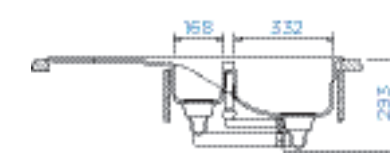

TECHNICKÉ INFORMACE

PDF/DXF: www.schockcz.cz/WATD150