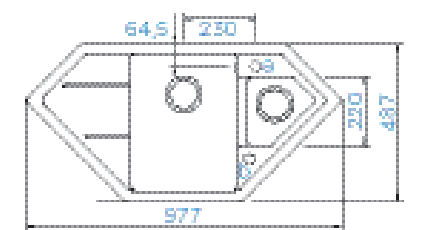

TECHNICKÉ INFORMACE

PDF/DXF: www.schockcz.cz/SIGC150

VOLITELNÉ PŘÍSLUŠENSTVÍ (VÍCE INFORMACÍ NA STR 184 - 194)

Viditelné části v mědi	629305COP	1600,-
Viditelné části v EDM	629305EDM	990,-
Viditelné části v Gunmetal	629305GUM	1100,-
Univerzální skleněná krájecí deska	629036	1100,-
Miska	629109	1480,-
Drátěný koš	629171	815,-
Comfotouch	629830	7790,-
LED světlo, pro dřez vpravo/odkap vlevo	629024/R	6190,-
Vytvoření otvorů	629004	330,-
ProCare Set	629099	490,-
Easy Care Set	629018	550,-

Všechny uvedené ceny jsou včetně 21% DPH