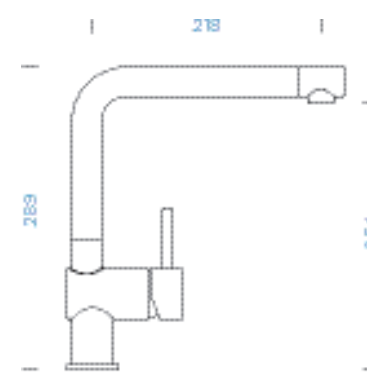

TECHNICKÉ INFORMACE

PDF/DXF: www.schockcz.cz/pia

Servisní videa: www.schockcz.cz/easy-pia

Všechny uvedené ceny jsou včetně 21% DPH

SCHOCK PIA

s vytahovací koncovkou

PROVEDENÍ

● Chrom	537120 CHR	4690,-

PARAMETRY

Délka připojovacích hadiček: **450 mm**
Úhel otáčení: **140°**
Jedinečná vlastnost: **Zpětná klapka, s vytahovací koncovkou, Barevné varianty lakované**

BASIC LINE

● Onyx	537120 GON	5190,-
● Nero	537120 GNE	5190,-
● Asphalt	537120 GAS	5190,-
● Croma	537120 GCR	5190,-
● Moonstone	537120 GMS	5190,-