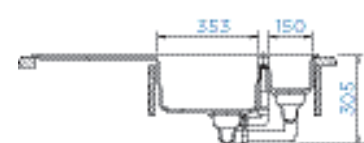

TECHNICKÉ INFORMACE

PDF/DXF: www.schockcz.cz/HOND150