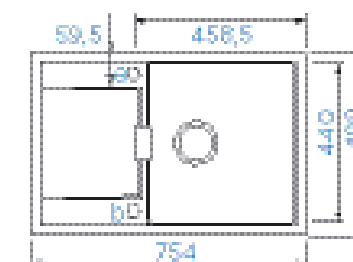

TECHNICKÉ INFORMACE

PDF/DXF: www.schockcz.cz/MOND100