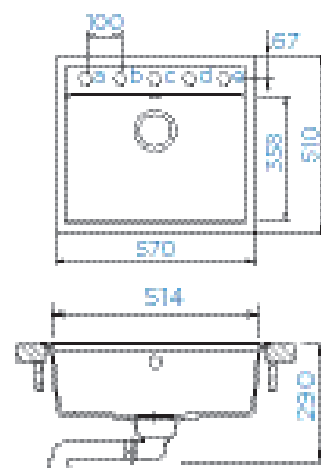

TECHNICKÉ INFORMACE

PDF/DXF: www.schockcz.cz/MONN100