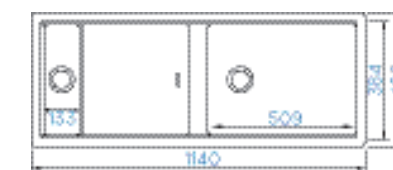

TECHNICKÉ INFORMACE

PDF/DXF: www.schockcz.cz/PRPD150

VOLITELNÉ PŘÍSLUŠENSTVÍ (VÍCE INFORMACÍ NA STR 184 - 194)

Plastové kuchyňské prkénko	629135	1100,-
Napařovací miska GN 2/8	629061	590,-
Napařovací miska GN 2/3	629063	1100,-
Multifunkční držák	629136	890,-
Viditelné části v EDM	629620EDM	990,-
Dřevěné prkénko, světlé	629137	1600,-
LED světlo, pro dřez vpravo/odkap vlevo	629024/R	6190,-
LED světlo, pro dřez vlevo/odkap vpravo	629024/L	6190,-
Comfotouch	629830	7790,-
ProCare Set	629099	490,-
Easy Care Set	629018	550,-

Upozornění: použití vybraných typů drtičů možné pouze s adaptérem
Všechny uvedené ceny jsou včetně 21% DPH