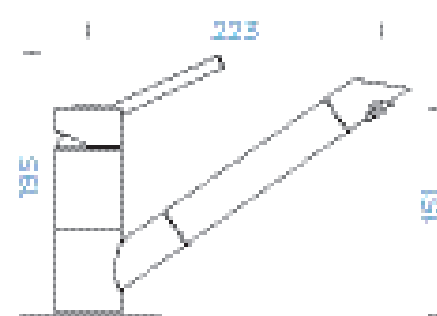

TECHNICKÉ INFORMACE

PDF/DXF: www.schockcz.cz/sc200

Servisní videa: www.schockcz.cz/easy-sc200

SCHOCK SC-200

s vytahovací koncovkou

CLASSIC LINE

● Puro	592120 PUR	9290,-
● Magma	592120 MAG	9290,-
● Carbonium	592120 CAR	9290,-
● Stone	592120 STO	9290,-
● Bronze	592120 BRO	9290,-
● Silverstone	592120 SIL	9290,-
● Magnolia	592120 MGL	9290,-
● Polaris	592120 POL	9290,-
● Rouge	592120 ROU	9290,-

MILLENNIAL LINE

● Millennial Pearl	592120 MPE	9290,-
● Millennial Cliff	592120 MCL	9290,-
● Millennial Dive	592120 MDI	9290,-

PARAMETRY

Délka připojovacích hadiček: **570 mm**
Úhel otáčení: **150°**
Jedinečná vlastnost: **Zpětná klapka, Granitová technika**