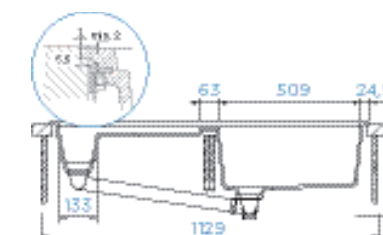

VOLITELNÉ PŘÍSLUŠENSTVÍ (VÍCE INFORMACÍ NA STR 184 - 194)

Plastové kuchyňské prkénko	629135	1100,-
Napařovací miska GN 2/8	629061	590,-
Napařovací miska GN 2/3	629063	1100,-
Multifunkční držák	629136	890,-
Viditelné části v EDM	629620EDM	990,-
Dřevěné prkénko, světlé	629137	1600,-
LED světlo, pro dřez vpravo/odkap vlevo	629024/R	6190,-
LED světlo, pro dřez vlevo/odkap vpravo	629024/L	6190,-
Comfotouch	629830	7790,-
ProCare Set	629099	490,-
Easy Care Set	629018	550,-

Všechny uvedené ceny jsou včetně 21% DPH

Upozornění: použití vybraných typů drtičů možné pouze s adaptérem