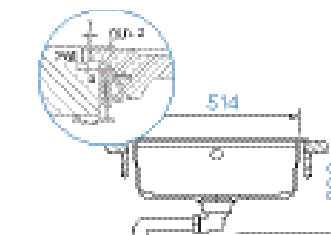

TECHNICKÉ INFORMACE

PDF/DXF: www.schockcz.cz/MONN100