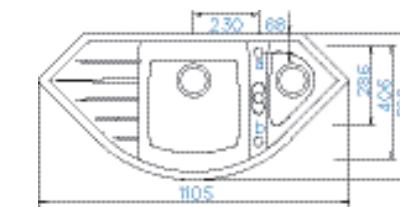

TECHNICKÉ INFORMACE

PDF/DXF: www.schockcz.cz/GENC150