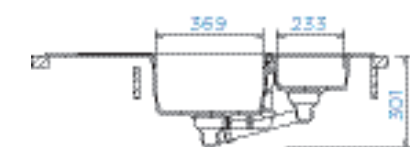

TECHNICKÉ INFORMACE

PDF/DXF: www.schockcz.cz/LOTTC150

VOLITELNÉ PŘÍSLUŠENSTVÍ (VÍCE INFORMACÍ NA STR 184 - 194)

Viditelné části v mědi	629349COP	1600,-
Viditelné části v EDM	629349EDM	690,-
Viditelné části v Gunmetal	629349GUM	1100,-
Miska	629057	1480,-
Drátěný koš	629196	815,-
Comfotouch	629830	7790,-
LED světlo, pro dřez vpravo/odkap vlevo	629024/R	6190,-
Vytvoření otvorů	629004	330,-
ProCare Set	629099	490,-
Easy Care Set	629018	550,-
Easy Care Zesvětlovač	629019	290,-

Všechny uvedené ceny jsou včetně 21% DPH