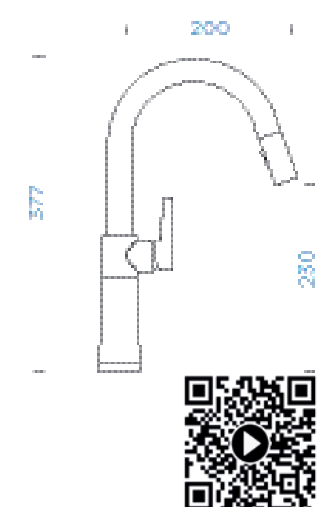

TECHNICKÉ INFORMACE

PDF/DXF: www.schockcz.cz/sc520

Servisní videa: www.schockcz.cz/easy-sc520

Upozornění: Baterie je primárně určena pro umístění ovládací páky vpravo. Všechny uvedené ceny jsou včetně 21% DPH