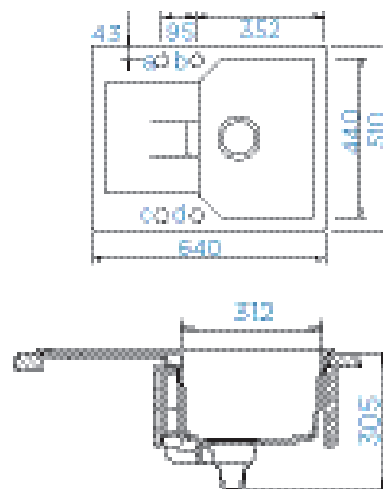

TECHNICKÉ INFORMACE

PDF/DXF: www.schockcz.cz/MAND100XS

Excentrické ovládání odtoku: 450,- při objednání jako součást dřezu (jinak dle ceníku ND)