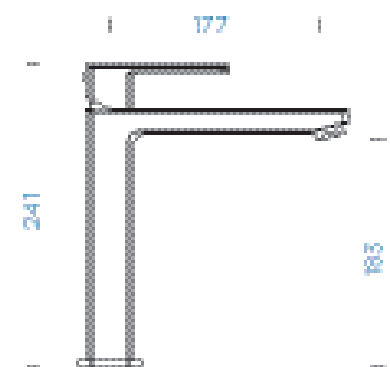

TECHNICKÉ INFORMACE

PDF/DXF: www.schockcz.cz/neilos

Servisní videa: www.schockcz.cz/easy-neilos

Všechny uvedené ceny jsou včetně 21% DPH