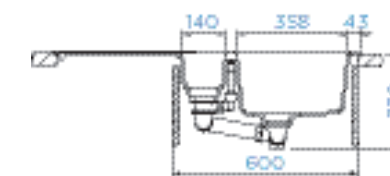

TECHNICKÉ INFORMACE

PDF/DXF: www.schockcz.cz/WEMD150