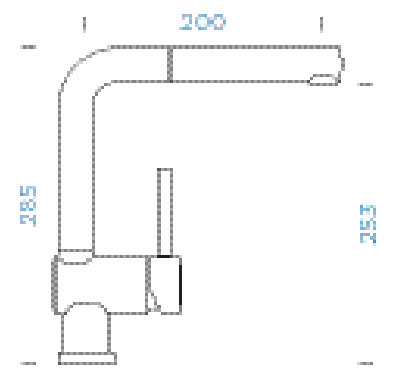

TECHNICKÉ INFORMACE

PDF/DXF: www.schockcz.cz/piega

Servisní videa: www.schockcz.cz/easy-piega

Upozornění: Baterie je primárně určena pro umístění ovládací páky vpravo. Všechny uvedené ceny jsou včetně 21% DPH