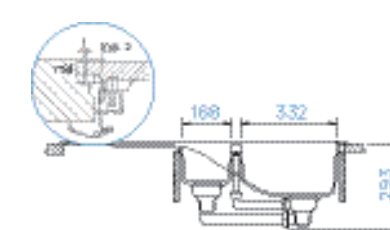

TECHNICKÉ INFORMACE

PDF/DXF: www.schockcz.cz/WATD150