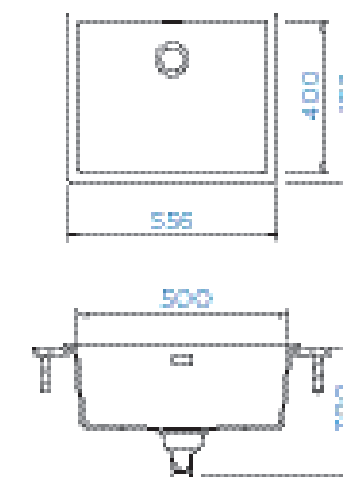

TECHNICKÉ INFORMACE

PDF/DXF: www.schockcz.cz/CARN100