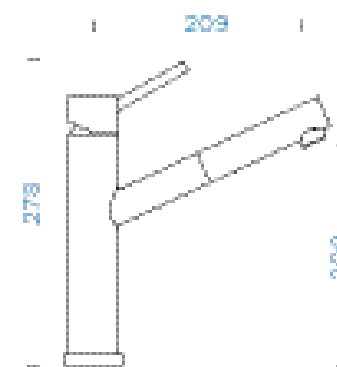

TECHNICKÉ INFORMACE

PDF/DXF: www.schockcz.cz/altosw

Servisní videa: www.schockcz.cz/easy-altosw

Všechny uvedené ceny jsou včetně 21% DPH