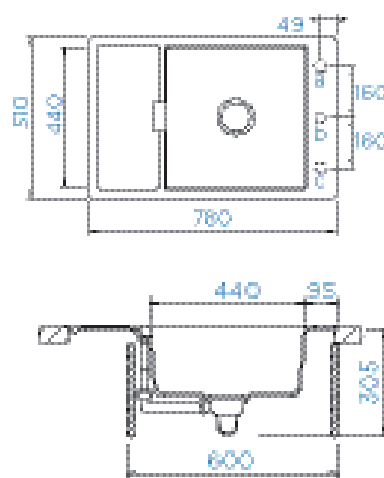

TECHNICKÉ INFORMACE

PDF/DXF: www.schockcz.cz/MOND100XS