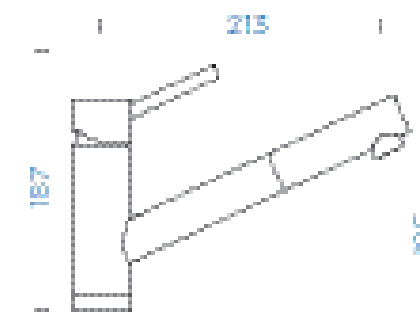

TECHNICKÉ INFORMACE

PDF/DXF: www.schockcz.cz/altoss

Servisní videa: www.schockcz.cz/easy-altoss

Všechny uvedené ceny jsou včetně 21% DPH