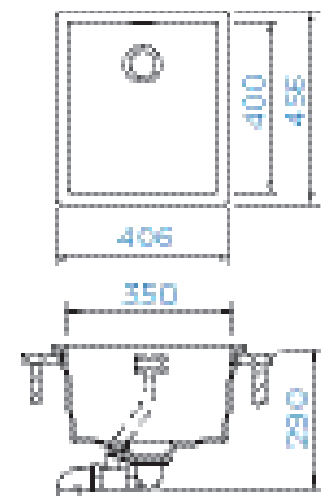

TECHNICKÉ INFORMACE

PDF/DXF: www.schockcz.cz/GREN100S