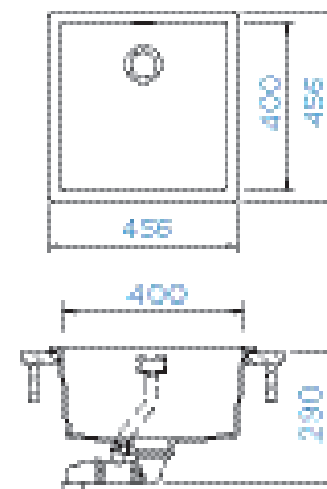

TECHNICKÉ INFORMACE

PDF/DXF: www.schockcz.cz/GREN100