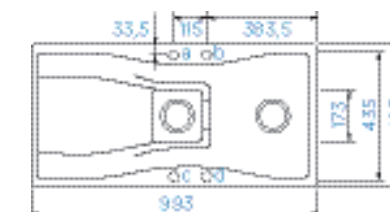

TECHNICKÉ INFORMACE

PDF/DXF: www.schockcz.cz/WATD150