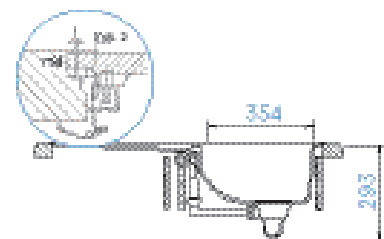

TECHNICKÉ INFORMACE

PDF/DXF: www.schockcz.cz/WATD100