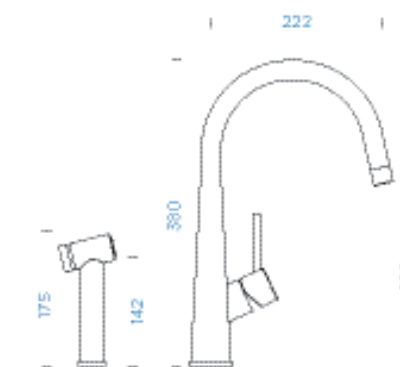

TECHNICKÉ INFORMACE

PDF/DXF: www.schockcz.cz/conospro

Servisní videa: www.schockcz.cz/easy-conospro

Všechny uvedené ceny jsou včetně 21% DPH