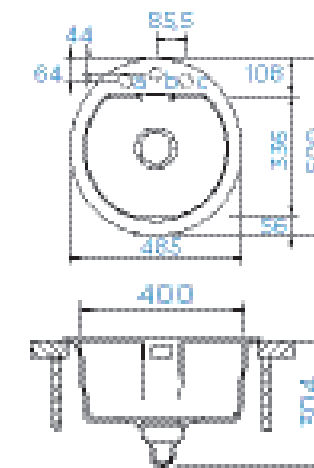

TECHNICKÉ INFORMACE

PDF/DXF: www.schockcz.cz/MONR100