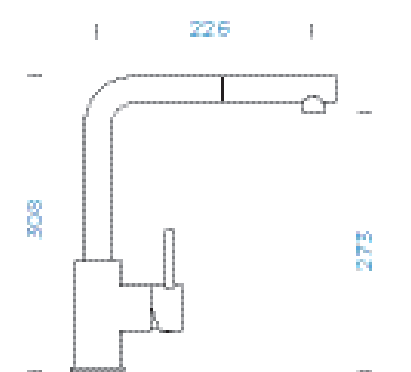

TECHNICKÉ INFORMACE

PDF/DXF: www.schockcz.cz/napos

Servisní videa: www.schockcz.cz/easy-napos

Všechny uvedené ceny jsou včetně 21% DPH