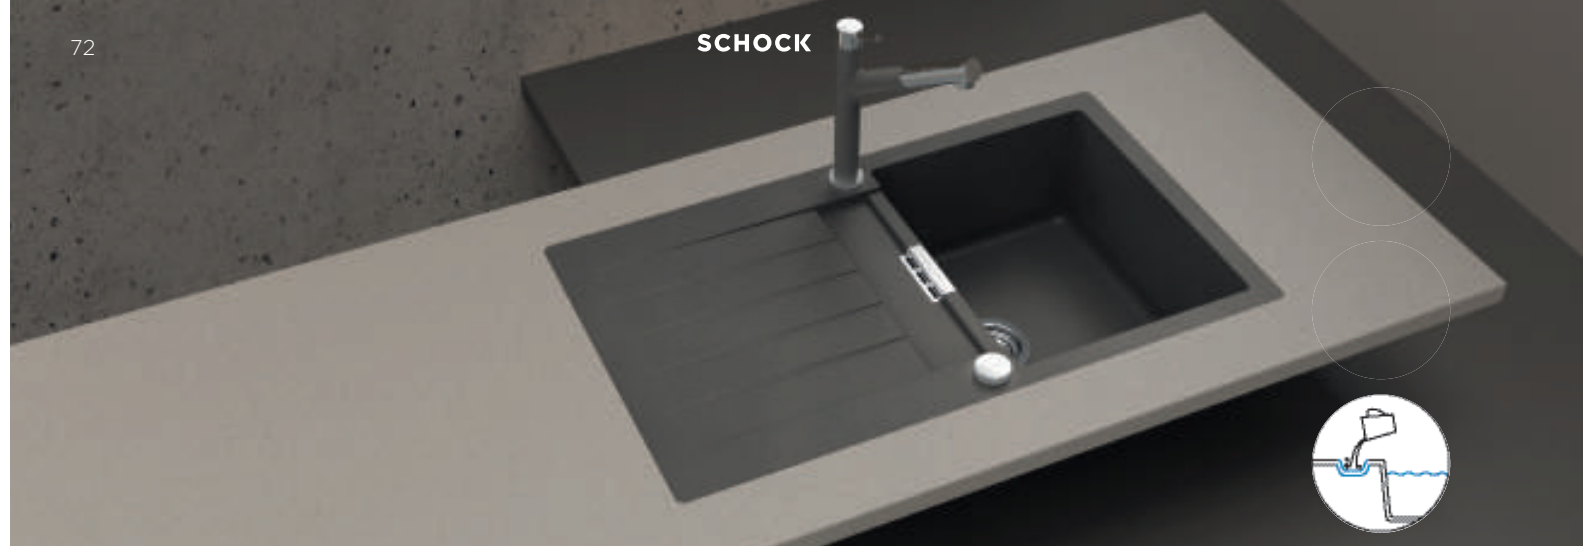

Všechny uvedené ceny jsou včetně 21% DPH

Upozornění: použití vybraných typů drtičů možné pouze s adaptérem

SIGNUS D-100

CLASSIC LINE	DO ROVINY	CENA
● Magma	SIGD100FB MAG	10990,-
● Stone	SIGD100FB STO	10990,-
● Bronze	SIGD100FB BRO	10990,-
● Silverstone	SIGD100FB SIL	10990,-