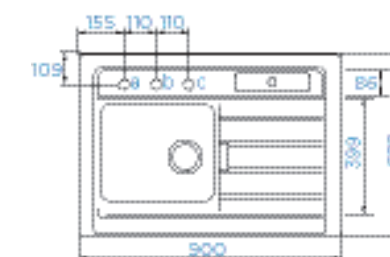

TECHNICKÉ INFORMACE

PDF/DXF: www.schockcz.cz/GRAM100

VOLITELNÉ PŘÍSLUŠENSTVÍ (VÍCE INFORMACÍ NA STR 184 - 194)

Skleněná krájecí deska	629028	1100,-
Indutherm	629100	6190,-
Comfotouch	629830	7790,-
LED světlo, pro dřez vlevo/odkap vpravo	629024/L	6190,-
Vytvoření otvorů	629004	330,-
ProCare Set	629099	490,-
Easy Care Set	629018	550,-
Easy Care Zesvětlovač	629019	290,-
Mazací houbička	629023	120,-
DurCare Set	629094	490,-

Upozornění: Pracovní deska musí být při montáži modelu Grando M-100 o 5 mm delší, protože dřez má kuželovitý tvar.
Všechny uvedené ceny jsou včetně 21% DPH