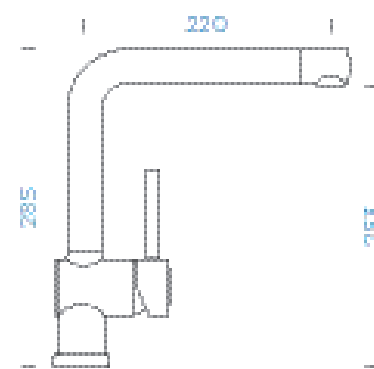

TECHNICKÉ INFORMACE

PDF/DXF: www.schockcz.cz/piega

Servisní videa: www.schockcz.cz/easy-piega

Upozornění: Baterie je primárně určena pro umístění ovládací páky vpravo. Všechny uvedené ceny jsou včetně 21% DPH

SCHOCK PIEGA

s vytahovací koncovkou

PROVEDENÍ

● Chrom	547120 CHR	7190,-

PARAMETRY

Délka připojovacích hadiček: **400 mm**
Úhel otáčení: **360°**
Jedinečná vlastnost: **Zpětná klapka, Barevné varianty práškovou metodou**

CLASSIC LINE

● Puro	547120 PUR	8190,-
● Magma	547120 MAG	8190,-
● Carbonium	547120 CAR	8190,-
● Stone	547120 STO	8190,-
● Bronze	547120 BRO	8190,-
● Silverstone	547120 SIL	8190,-
● Magnolia	547120 MGL	8190,-
● Polaris	547120 POL	8190,-