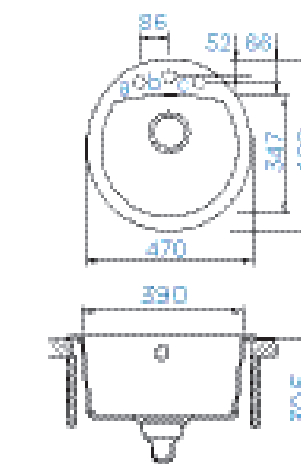

TECHNICKÉ INFORMACE

PDF/DXF: www.schockcz.cz/MANR100