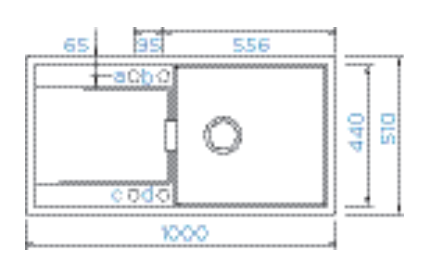

TECHNICKÉ INFORMACE

PDF/DXF: www.schockcz.cz/MOND100L

Upozornění: Při použití dvou otvorů umístěných vedle sebe je nutná skříňka velikosti 80 cm. Všechny uvedené ceny jsou včetně 21% DPH