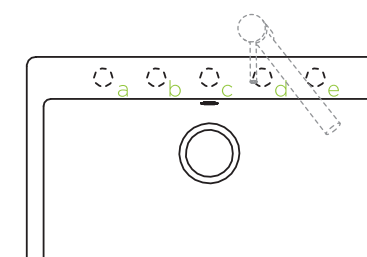

Otvor pro baterii - u mnoha našich modelů vám nabízíme možnost individuálního umístění baterie, otočného ovládání výpusti a dávkovače mycího přípravku na dřež. Abychom mohli splnit vaše představy, potřebujeme správné údaje týkající se umístění otvorů. Konkrétní možnosti u každého modelu ukazují technické výkresy.

Příklad údajů v objednávce: 629004/b, 629004/e