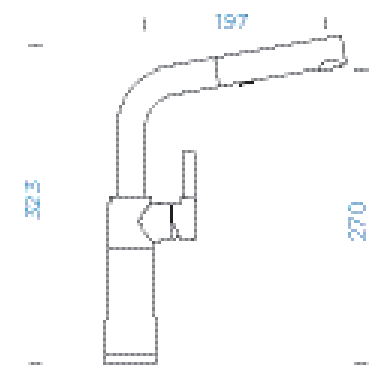

TECHNICKÉ INFORMACE

PDF/DXF: www.schockcz.cz/sc540

Servisní videa: www.schockcz.cz/easy-sc540

Upozornění: Baterie je primárně určena pro umístění ovládací páky vpravo. Všechny uvedené ceny jsou včetně 21% DPH