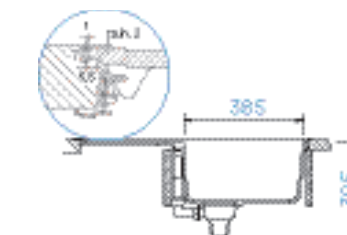

TECHNICKÉ INFORMACE

PDF/DXF: www.schockcz.cz/MOND100