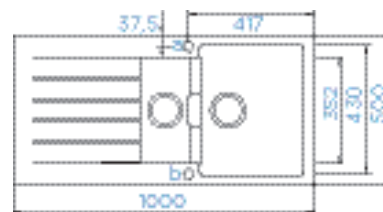

TECHNICKÉ INFORMACE

PDF/DXF: www.schockcz.cz/PRID150