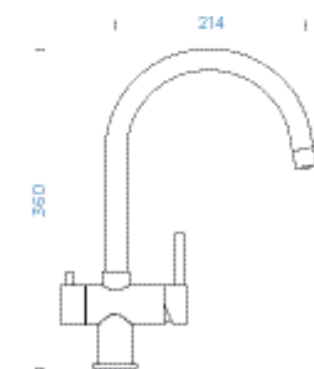

TECHNICKÉ INFORMACE

PDF/DXF: www.schockcz.cz/ares

Servisní videa: www.schockcz.cz/easy-ares