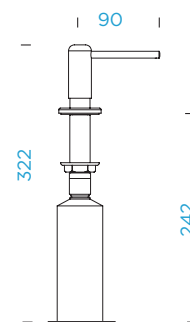

TECHNICKÉ INFORMACE

PDF/DXF: www.schockcz.cz/puck