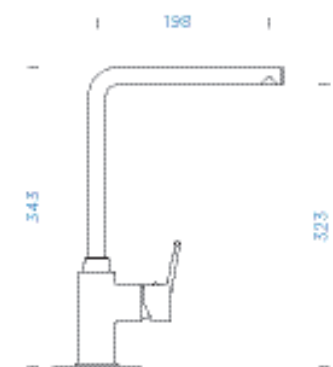

TECHNICKÉ INFORMACE

PDF/DXF: www.schockcz.cz/sono

Servisní videa: www.schockcz.cz/easy-sono

Všechny uvedené ceny jsou včetně 21% DPH