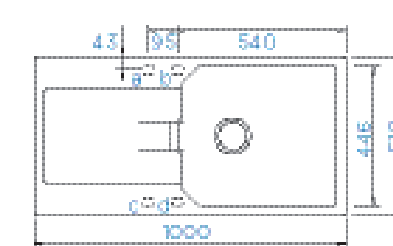

TECHNICKÉ INFORMACE

PDF/DXF: www.schockcz.cz/MAND100L

Upozornění: Při použití dvou otvorů umístěných vedle sebe je nutná skříňka velikosti 80 cm.

Excentrické ovládání odtoku: 450,- při objednání jako součást dřezu (jinak dle ceníku ND).,- Všechny uvedené ceny jsou včetně 21% DPH