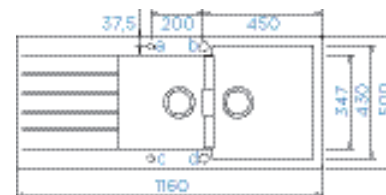

TECHNICKÉ INFORMACE

PDF/DXF: www.schockcz.cz/SIGD200