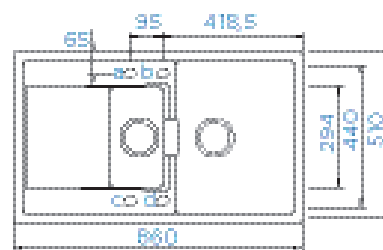

TECHNICKÉ INFORMACE

PDF/DXF: www.schockcz.cz/MOND150