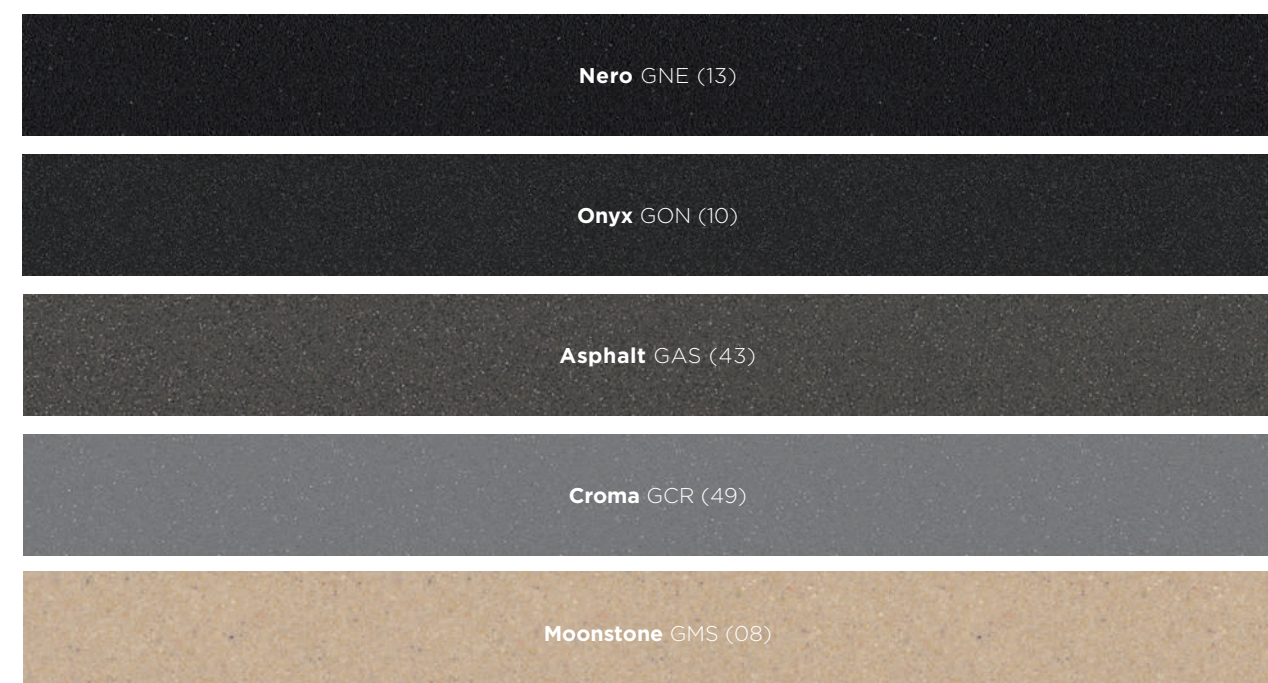

CRISTALITE®

Čtyři intenzivní nové barevné odstíny se od roku 2018 stanou zlatým obdobím stylové kombinace dřeva, kamene nebo zemitých tónů: Alpaca je nejen zvíře, které dodává nejlepší vlnu na světě a hraje hlavní roli v nové reklamní kampani firmy SCHOCK, ale i zvláštní světle hnědý trendy odstín řady CRISTALITE® pro nový půvab vaší kuchyně. Roca svým třpytivým šedým odstínem připomíná pozoruhodné skalní masivy, jejichž majestátní tvary vrhají svůj stín na okolní krajinu. Inkové byli známi svým uměním zpracovávat zlato, a proto naše zlatohnědá varianta CRISTALITE® právem nese jméno Inca. Volcan má svůj původ v pověstmi opředené černé vulkanické hornině, která dodává krajině její pozoruhodný ráz a svůj styl nezapře ani v moderní kuchyni.

Optimalizované
složení materiálu

proHygienic 21

CRISTALITE® BASIC LINE

Rozmanité barevné odstíny CRISTALITE® lze kombinovat s nejrůznějšími povrchy i barvami. Dřez tak doplňuje jako barevný bod různé kuchyňské styly.