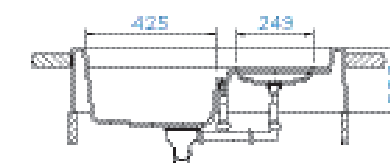

TECHNICKÉ INFORMACE

PDF/DXF: www.schockcz.cz/GRAM100

VOLITELNÉ PŘÍSLUŠENSTVÍ (VÍCE INFORMACÍ NA STR 184 - 194)

Skleněná krájecí deska	629028	1100,-
Indutherm	629100	6190,-
Comfotouch	629830	7790,-
LED světlo, pro dřez vlevo/odkap vpravo	629024/L	6190,-
Vytvoření otvorů	629004	330,-
ProCare Set	629099	490,-
Easy Care Set	629018	550,-
Easy Care Zesvětlovač	629019	290,-
Mazací houbička	629023	120,-
DurCare Set	629094	490,-

Upozornění: Pracovní deska musí být při montáži modelu Grando M-100 o 5 mm delší, protože dřez má kuželovitý tvar.
Všechny uvedené ceny jsou včetně 21% DPH