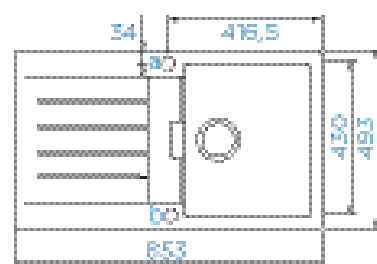

TECHNICKÉ INFORMACE

PDF/DXF: www.schockcz.cz/SIGD100