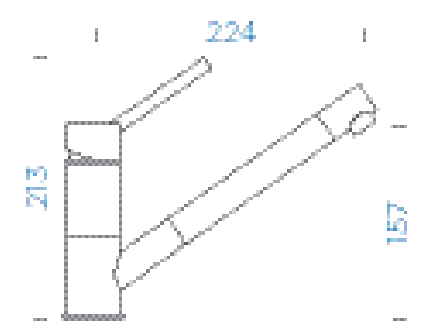

TECHNICKÉ INFORMACE

PDF/DXF: www.schockcz.cz/sc50

Servisní videa: www.schockcz.cz/easy-sc50

Upozornění: Baterie je primárně určena pro umístění ovládací páky vpravo. Všechny uvedené ceny jsou včetně 21% DPH