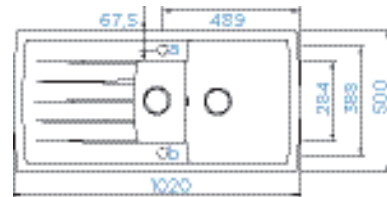

TECHNICKÉ INFORMACE

PDF/DXF: www.schockcz.cz/LOTD150

VOLITELNÉ PŘÍSLUŠENSTVÍ (VÍCE INFORMACÍ NA STR 184 - 194)

Viditelné části v mědi	629305COP	1600,-
Viditelné části v EDM	629305EDM	990,-
Viditelné části v Gunmetal	629305GUM	1100,-
Skleněná krájecí deska, Bílá	629045	1600,-
Skleněná krájecí deska, Černá	629046	1600,-
Miska	629056	1480,-
Drátěný koš	629194	815,-
Comfotouch	629830	7790,-
LED světlo, pro dřez vpravo/odkap vlevo	629024/R	6190,-
LED světlo, pro dřez vlevo/odkap vpravo	629024/L	6190,-
ProCare Set	629099	490,-
Easy Care Set	629018	550,-
Easy Care Zesvětlovač	629019	290,-

PŘÍSLUŠENSTVÍ V CENĚ

Diamantový vrták SB Light **629095**

Odtokové armatury s excentricky ovládaným sítkem/zátkou a sifonem **629349PD**