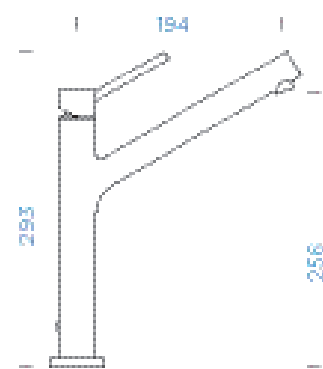

TECHNICKÉ INFORMACE

PDF/DXF: www.schockcz.cz/dion

Servisní videa: www.schockcz.cz/easy-dion

Všechny uvedené ceny jsou včetně 21% DPH