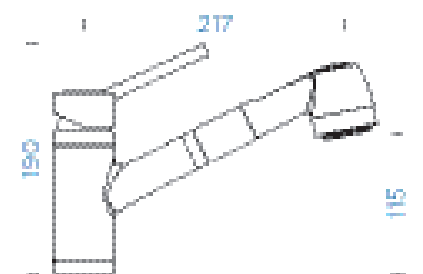

TECHNICKÉ INFORMACE

PDF/DXF: www.schockcz.cz/pila

Servisní videa: www.schockcz.cz/easy-pila

Všechny uvedené ceny jsou včetně 21% DPH