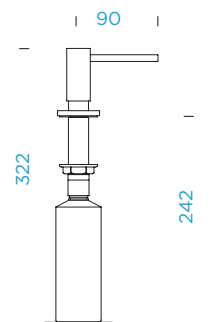

TECHNICKÉ INFORMACE

PDF/DXF: www.schockcz.cz/sani