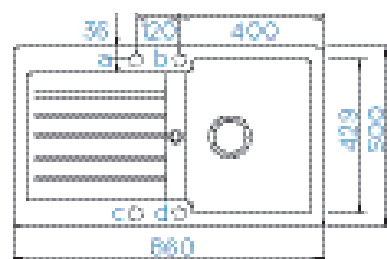

TECHNICKÉ INFORMACE

PDF/DXF: www.schockcz.cz/TYPD100