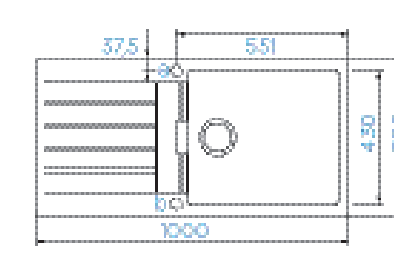

TECHNICKÉ INFORMACE

PDF/DXF: www.schockcz.cz/PRID100L

Excentrické ovládání odtoku: 450,- při objednání jako součást dřezu (jinak dle ceníku ND).
Všechny uvedené ceny jsou včetně 21% DPH