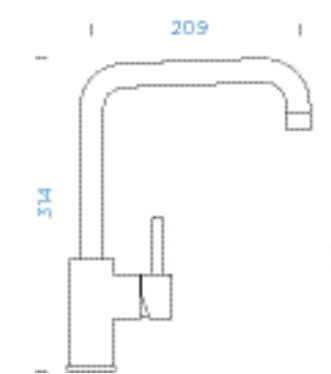

TECHNICKÉ INFORMACE

PDF/DXF: www.schockcz.cz/fonos

Servisní videa: www.schockcz.cz/easy-fonos