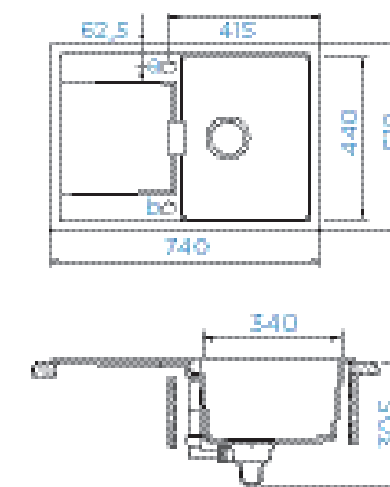

TECHNICKÉ INFORMACE

PDF/DXF: www.schockcz.cz/MOND100S