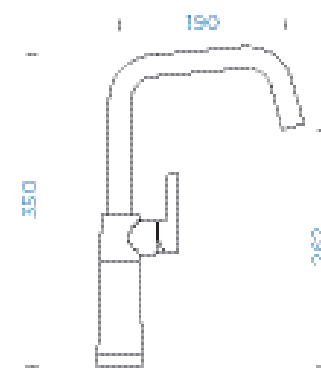

TECHNICKÉ INFORMACE

PDF/DXF: www.schockcz.cz/sc530

Servisní videa: www.schockcz.cz/easy-sc530

Upozornění: Baterie je primárně určena pro umístění ovládací páky vpravo. Všechny uvedené ceny jsou včetně 21% DPH