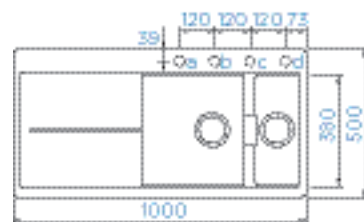

TECHNICKÉ INFORMACE

PDF/DXF: www.schockcz.cz/HOND150