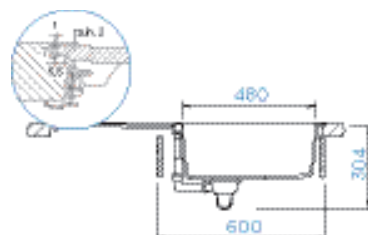

TECHNICKÉ INFORMACE

PDF/DXF: www.schockcz.cz/MOND100L