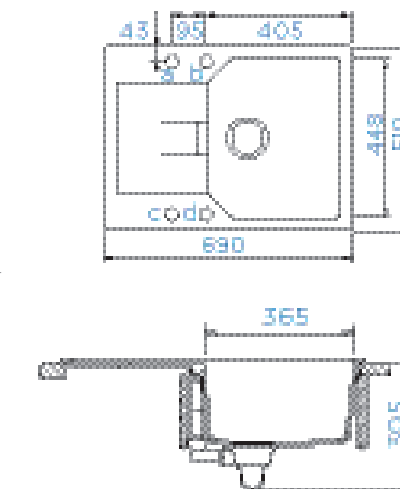

TECHNICKÉ INFORMACE

PDF/DXF: www.schockcz.cz/MAND100S

Excentrické ovládání odtoku: 450,- při objednání jako součást dřezu (jinak dle ceníku ND).
Všechny uvedené ceny jsou včetně 21% DPH