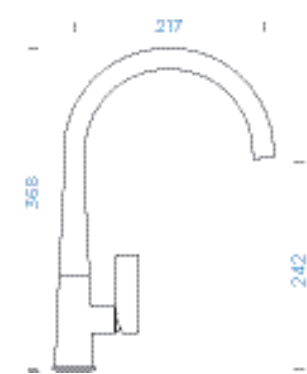

TECHNICKÉ INFORMACE

PDF/DXF: www.schockcz.cz/gota

Servisní videa: www.schockcz.cz/easy-gota

Všechny uvedené ceny jsou včetně 21% DPH