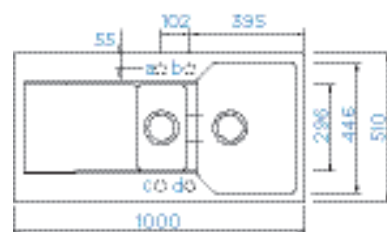

TECHNICKÉ INFORMACE

PDF/DXF: www.schockcz.cz/MAND150L