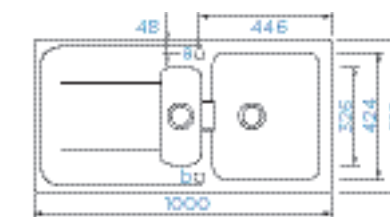

TECHNICKÉ INFORMACE

PDF/DXF: www.schockcz.cz/WEMD150