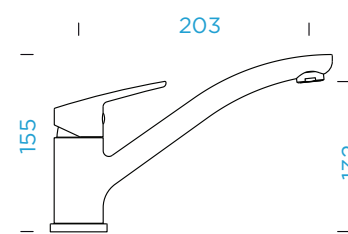

TECHNICKÉ INFORMACE

PDF/DXF: www.schockcz.cz/daja

Servisní videa: www.schockcz.cz/easy-daja

Všechny uvedené ceny jsou včetně 21% DPH