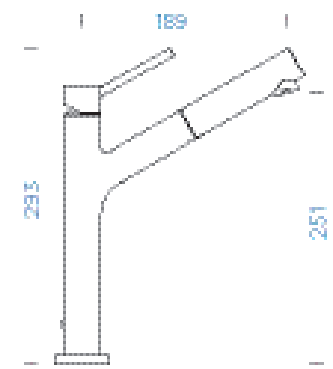

TECHNICKÉ INFORMACE

PDF/DXF: www.schockcz.cz/dion

Servisní videa: www.schockcz.cz/easy-dion

Všechny uvedené ceny jsou včetně 21% DPH