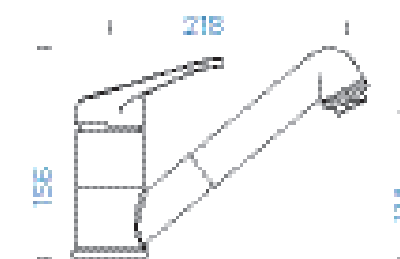

TECHNICKÉ INFORMACE

PDF/DXF: www.schockcz.cz/cosmo

Servisní videa: www.schockcz.cz/easy-cosmo