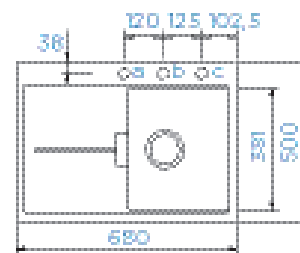

TECHNICKÉ INFORMACE

PDF/DXF: www.schockcz.cz/HOND100S