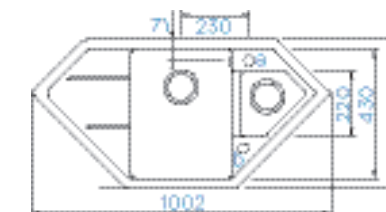

TECHNICKÉ INFORMACE

PDF/DXF: www.schockcz.cz/PRIC150