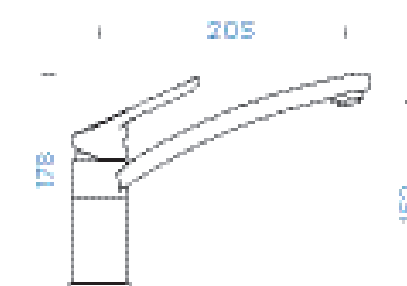

TECHNICKÉ INFORMACE

PDF/DXF: www.schockcz.cz/sc90

Servisní videa: www.schockcz.cz/easy-sc90

Všechny uvedené ceny jsou včetně 21% DPH