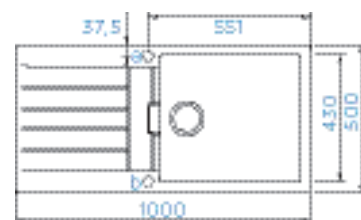

TECHNICKÉ INFORMACE

PDF/DXF: www.schockcz.cz/SIGD100L