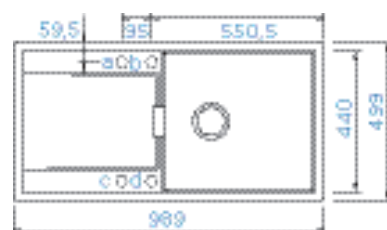

TECHNICKÉ INFORMACE

PDF/DXF: www.schockcz.cz/MOND100L