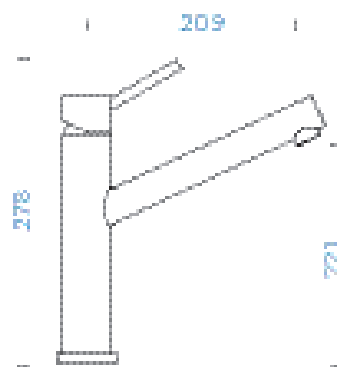

TECHNICKÉ INFORMACE

PDF/DXF: www.schockcz.cz/altosw

Servisní videa: www.schockcz.cz/easy-altosw

Všechny uvedené ceny jsou včetně 21% DPH