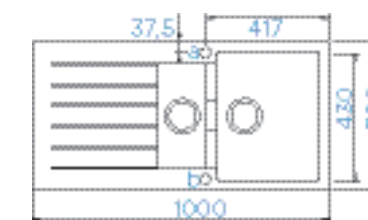

TECHNICKÉ INFORMACE

PDF/DXF: www.schockcz.cz/SIGD150