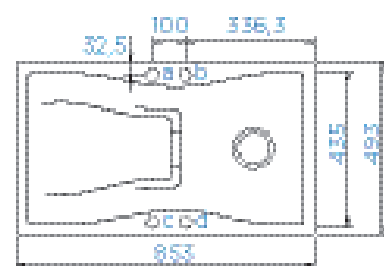

TECHNICKÉ INFORMACE

PDF/DXF: www.schockcz.cz/WATD100