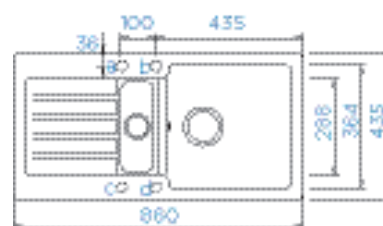

TECHNICKÉ INFORMACE

PDF/DXF: www.schockcz.cz/TYPD150S