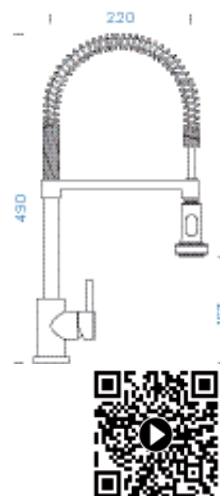

TECHNICKÉ INFORMACE

PDF/DXF: www.schockcz.cz/karpo

Servisní videa: www.schockcz.cz/easy-karpo

SCHOCK KARPO PRO

s pevným ramínkem

PROVEDENÍ

● Chrom 593200 CHR **16390,-**

PARAMETRY

Délka připojovacích hadiček: **400 mm**
Úhel otáčení: **360°**
Jedinečná vlastnost: **Integrovaný omezovač teploty, Integrovaná funkce úspory vody, Zpětná klapka, Možnost přepínání mezi normálním proudem a sprchou**