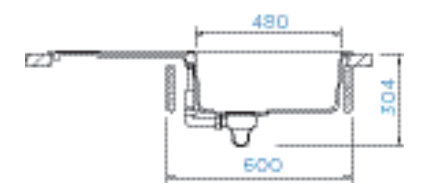

TECHNICKÉ INFORMACE

PDF/DXF: www.schockcz.cz/MOND100L

Upozornění: Při použití dvou otvorů umístěných vedle sebe je nutná skříňka velikosti 80 cm. Všechny uvedené ceny jsou včetně 21% DPH