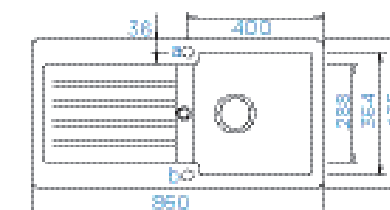

CRISTALITE®

TYPOS D-100S

BASIC LINE	HORNÍ	CENA	SPODNÍ	CENA
● Onyx	TYPD100SA GON	5090,-	TYPD100SU GON	5390,-
● Nero	TYPD100SA GNE	5090,-	TYPD100SU GNE	5390,-
● Asphalt	TYPD100SA GAS	5090,-	TYPD100SU GAS	5390,-
● Croma	TYPD100SA GCR	5090,-	TYPD100SU GCR	5390,-

GOLDEN LINE	HORNÍ	CENA	SPODNÍ	CENA
● Volcan	TYPD100SA VOL	5790,-	TYPD100SU VOL	6090,-
● Roca	TYPD100SA RCA	5790,-	TYPD100SU RCA	6090,-
● Inca	TYPD100SA INC	5790,-	TYPD100SU INC	6090,-
● Alpaca	TYPD100SA ALP	5790,-	TYPD100SU ALP	6090,-

PŘÍSLUŠENSTVÍ V CENĚ

Odtokové armatury s manuálně ovládaným sítkem/zátkou a sifonem **629873**

VOLITELNÉ PŘÍSLUŠENSTVÍ (VÍCE INFORMACÍ NA STR 184 - 194)

Comfotouch	629830	7790,-
LED světlo, pro dřez vpravo/odkap vlevo	629024/R	6190,-
LED světlo, pro dřez vlevo/odkap vpravo	629024/L	6190,-
Vytvoření otvorů	629004	330,-
Diamantový vrták SB Light	629095	200,-
ProCare Set	629099	490,-
Easy Care Set	629018	550,-
Easy Care Zesvětlovač	629019	290,-
Wastecap	628152	230,-

Excentrické ovládní odtoku: 450,- při objednání jako součást dřezu (jinak dle ceníku ND).
Všechny uvedené ceny jsou včetně 21% DPH

PARAMETRY

Šířka skříňky: **45 cm**
Hloubka dřezu: **20 cm**
Možnosti uložení: **horní uložení, spodní uložení**
Výřez pro horní uložení: **840 × 415 mm**
Výřez pro spodní uložení: **846 × 421 mm**
Orientace dřezu: **oboustranný**

TECHNICKÉ INFORMACE

PDF/DXF: www.schockcz.cz/TYPD100S