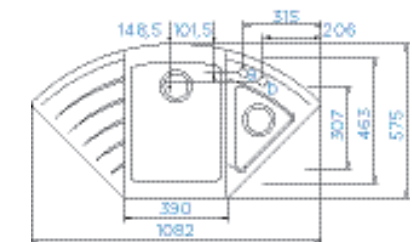

TECHNICKÉ INFORMACE

PDF/DXF: www.schockcz.cz/LOTTC150

VOLITELNÉ PŘÍSLUŠENSTVÍ (VÍCE INFORMACÍ NA STR 184 - 194)

Viditelné části v mědi	629349COP	1600,-
Viditelné části v EDM	629349EDM	690,-
Viditelné části v Gunmetal	629349GUM	1100,-
Miska	629057	1480,-
Drátěný koš	629196	815,-
Comfotouch	629830	7790,-
LED světlo, pro dřez vpravo/odkap vlevo	629024/R	6190,-
Vytvoření otvorů	629004	330,-
ProCare Set	629099	490,-
Easy Care Set	629018	550,-
Easy Care Zesvětlovač	629019	290,-

Všechny uvedené ceny jsou včetně 21% DPH