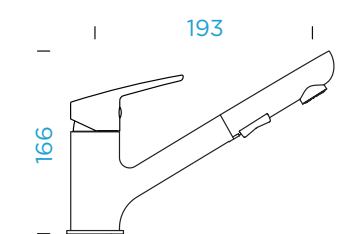

TECHNICKÉ INFORMACE

PDF/DXF: www.schockcz.cz/daja

Servisní videa: www.schockcz.cz/easy-daja

Všechny uvedené ceny jsou včetně 21% DPH