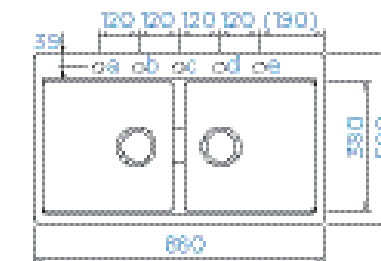

TECHNICKÉ INFORMACE

PDF/DXF: www.schockcz.cz/HONN200