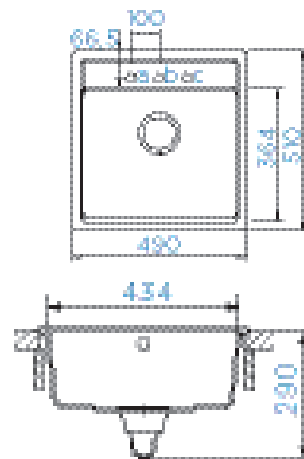

TECHNICKÉ INFORMACE

PDF/DXF: www.schockcz.cz/NEMN100S