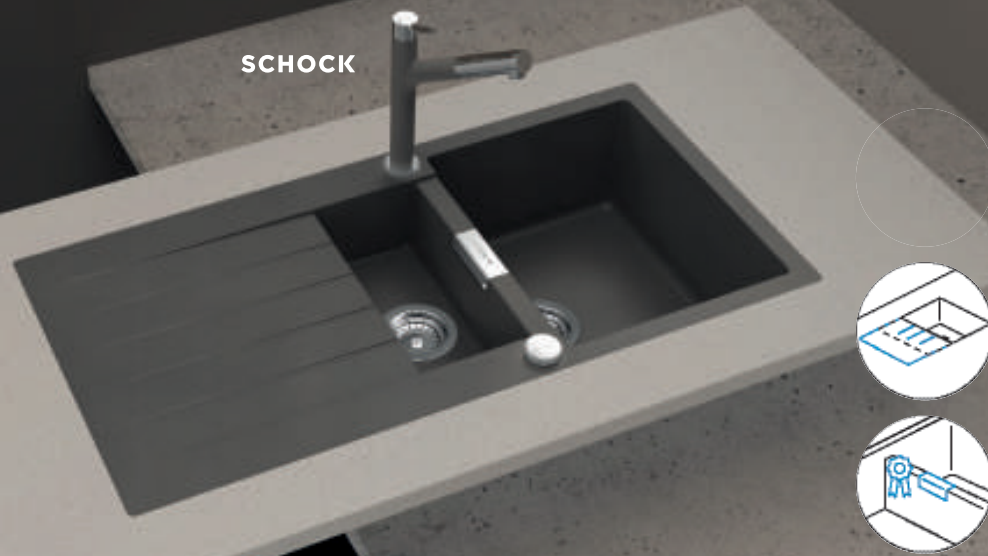

SIGNUS D-150

CLASSIC LINE	DO ROVINY	CENA
● Magma	SIGD150FB MAG	14390,-
● Stone	SIGD150FB STO	14390,-
● Bronze	SIGD150FB BRO	14390,-
● Silverstone	SIGD150FB SIL	14390,-

PARAMETRY

Šířka skříňky: **60 cm**
Hloubka dřezu: **20 cm, 12 cm**
Možnosti uložení: **uložení do roviny**
Výřez pro uložení do roviny:
995 × 495 mm
Orientace dřezu: **oboustranný**

SIGNUS C-150

CLASSIC LINE	DO ROVINY	CENA
● Magma	SIGC150FB MAG	18490,-
● Stone	SIGC150FB STO	18490,-
● Bronze	SIGC150FB BRO	18490,-
● Silverstone	SIGC150FB SIL	18490,-

PARAMETRY

Šířka skříňky: **90 × 90 cm**
Hloubka dřezu: **21 cm, 12 cm**
Možnosti uložení: **uložení do roviny**
Výřez pro uložení do roviny: **Dle dxf dat**
Orientace dřezu: **dřez vpravo**

PŘÍSLUŠENSTVÍ V CENĚ

Diamantový vrták SB
Light **629095**

Odtokové armatury s
excentricky ovládaným
sítkem/zátkou a sifo-
nem **629373PD**

TECHNICKÉ INFORMACE

PDF/DXF: www.schockcz.cz/SIGD150

VOLITELNÉ PŘÍSLUŠENSTVÍ (VÍCE INFORMACÍ NA STR 184 - 194)

Viditelné části v mědi	629373COP	1600,-
Viditelné části v EDM	629373EDM	990,-
Viditelné části v Gunmetal	629373GUM	1600,-
Skleněná krájecí deska Bílá	629045FB	1600,-
Skleněná krájecí deska, Černá	629046FB	1600,-
Miska	629043	1480,-
Indutherm	629100	6190,-
Drátěný koš	629171	815,-
LED světlo, pro dřez vpravo/odkap vlevo	629024/R	6190,-
LED světlo, pro dřez vlevo/odkap vpravo	629024/L	6190,-
ProCare Set	629099	490,-
Easy Care Set	629018	550,-
Easy Care Zesvětlovač	629019	290,-

PŘÍSLUŠENSTVÍ V CENĚ

Diamantový vrták SB
Light **629095**

Odtokové armatury s
excentricky ovládaným
sítkem/zátkou a sifo-
nem **629305PD**

TECHNICKÉ INFORMACE

PDF/DXF: www.schockcz.cz/SIGC150

VOLITELNÉ PŘÍSLUŠENSTVÍ (VÍCE INFORMACÍ NA STR 184 - 194)

Viditelné části v mědi	629305COP	1600,-
Viditelné části v EDM	629305EDM	990,-
Viditelné části v Gunmetal	629305GUM	1100,-
Univerzální skleněná krájecí deska	629036	1100,-
Miska	629109	1480,-
Drátěný koš	629171	815,-
Comfotouch	629830	7790,-
LED světlo, pro dřez vpravo/odkap vlevo	629024/R	6190,-
Vytvoření otvorů	629004	330,-
ProCare Set	629099	490,-
Easy Care Set	629018	550,-

Všechny uvedené ceny jsou včetně 21% DPH