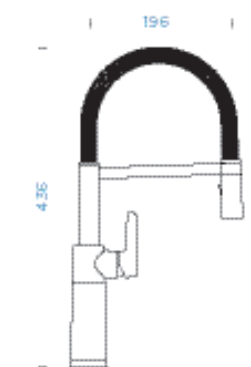

TECHNICKÉ INFORMACE

PDF/DXF: www.schockcz.cz/sc550

Servisní videa: www.schockcz.cz/easy-sc550

Upozornění: Baterie je primárně určena pro umístění ovládací páky vpravo. Všechny uvedené ceny jsou včetně 21% DPH