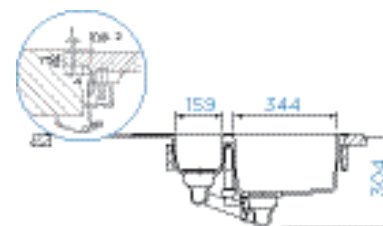

TECHNICKÉ INFORMACE

PDF/DXF: www.schockcz.cz/SIGD150

VOLITELNÉ PŘÍSLUŠENSTVÍ (VÍCE INFORMACÍ NA STR 184 - 194)

Viditelné části v mědi	629373COP	1600,-
Viditelné části v EDM	629373EDM	990,-
Viditelné části v Gunmetal	629373GUM	1600,-
Skleněná krájecí deska Bílá	629045FB	1600,-
Skleněná krájecí deska, Černá	629046FB	1600,-
Miska	629043	1480,-
Indutherm	629100	6190,-
Drátěný koš	629171	815,-
LED světlo, pro dřez vpravo/odkap vlevo	629024/R	6190,-
LED světlo, pro dřez vlevo/odkap vpravo	629024/L	6190,-
ProCare Set	629099	490,-
Easy Care Set	629018	550,-
Easy Care Zesvětlovač	629019	290,-

PŘÍSLUŠENSTVÍ V CENĚ

Diamantový vrták SB
Light **629095**

Odtokové armatury s
excentricky ovládaným
sítkem/zátkou a sifo-
nem **629305PD**