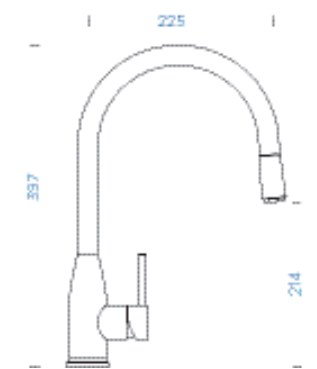

Délka připojovacích hadiček: **450 mm**
 Úhel otáčení: **360°**
 Jedinečná vlastnost: **Barevné varianty lakované**

TECHNICKÉ INFORMACE

PDF/DXF: www.schockcz.cz/kavus

Servisní videa: www.schockcz.cz/easy-kavus