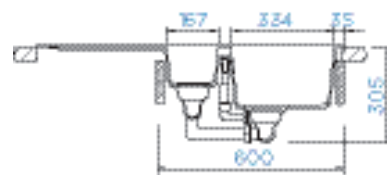

TECHNICKÉ INFORMACE

PDF/DXF: www.schockcz.cz/MAND150L