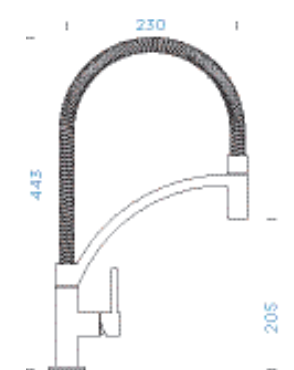

TECHNICKÉ INFORMACE

PDF/DXF: www.schockcz.cz/mera

Servisní videa: www.schockcz.cz/easy-mera

Všechny uvedené ceny jsou včetně 21% DPH