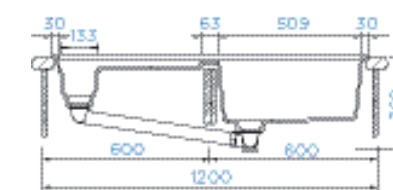

VÍCE NADŠENÍ PRO KUCHYNI

Baterie
CONOS PRO
(Str. 117)

Revoluční koncept dřezů, který vytváří další pracovní prostor v kuchyni a zajišťuje mimořádný výsledek vaření. Díky multifunkčnímu uspořádání procesu přípravy čerstvých jídel je tento výrobek více než dřezem. Individuální doplňky a baterie Conos Pro s boční sprchou zaručují ergonomickou a efektivní práci.

Přesvědčte se sami!

PREPSTATION D-150

CLASSIC LINE	HORNÍ	CENA	SPODNÍ	CENA
● Puro	PRPD150A PUR	14290,-	PRPD150U PUR	14590,-
● Magma	PRPD150A MAG	14290,-	PRPD150U MAG	14590,-
● Carbonium	PRPD150A CAR	14290,-	PRPD150U CAR	14590,-
● Stone	PRPD150A STO	14290,-	PRPD150U STO	14590,-
● Bronze	PRPD150A BRO	14290,-	PRPD150U BRO	14590,-
● Silverstone	PRPD150A SIL	14290,-	PRPD150U SIL	14590,-
● Magnolia	PRPD150A MGL	14290,-	PRPD150U MGL	14590,-
● Polaris	PRPD150A POL	14290,-	PRPD150U POL	14590,-
● Rouge	PRPD150A ROU	15490,-	PRPD150U ROU	15790,-

PARAMETRY

Šířka skříňky: **120 cm nebo 60 × 60 cm**
Hloubka dřezu: **23 cm, 14 cm**
Možnosti uložení: **horní uložení, spodní uložení**
Výřez pro horní uložení: **1120 × 440 mm**
Výřez pro spodní uložení: **1080 × 400 mm**
Orientace dřezu: **oboustranný**

Model se dodává i v provedení pro uložení do roviny (str. 71)

PŘÍSLUŠENSTVÍ V CENĚ

Diamantový vrták SB Light **629095**

Odtokové armatury s excentricky ovládaným sítkem/zátkou a sifonem **629620PD**

TECHNICKÉ INFORMACE

PDF/DXF: www.schockcz.cz/PRPD150

VOLITELNÉ PŘÍSLUŠENSTVÍ (VÍCE INFORMACÍ NA STR 184 - 194)

Plastové kuchyňské prkénko	629135	1100,-
Napařovací miska GN 2/8	629061	590,-
Napařovací miska GN 2/3	629063	1100,-
Multifunkční držák	629136	890,-
Viditelné části v EDM	629620EDM	990,-
Dřevěné prkénko, světlé	629137	1600,-
LED světlo, pro dřez vpravo/odkap vlevo	629024/R	6190,-
LED světlo, pro dřez vlevo/odkap vpravo	629024/L	6190,-
Comfotouch	629830	7790,-
ProCare Set	629099	490,-
Easy Care Set	629018	550,-

Upozornění: použití vybraných typů drtičů možné pouze s adaptérem
Všechny uvedené ceny jsou včetně 21% DPH