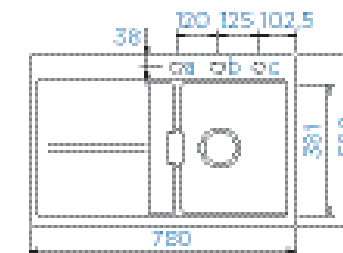

TECHNICKÉ INFORMACE

PDF/DXF: www.schockcz.cz/HOND100