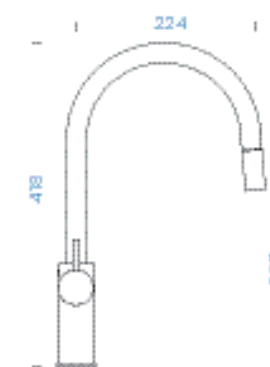

TECHNICKÉ INFORMACE

PDF/DXF: www.schockcz.cz/hekate

Servisní videa: www.schockcz.cz/easy-hekate