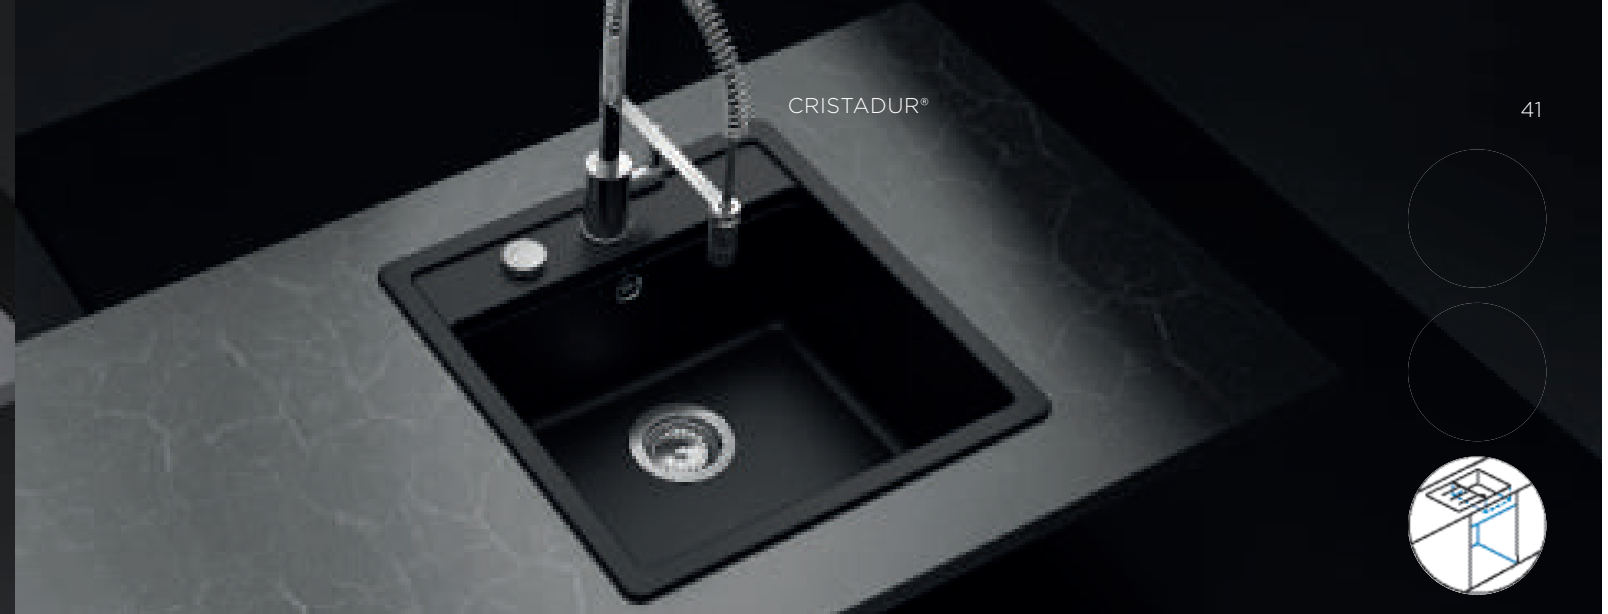

MONO N-100S

CLASSIC LINE	HORNÍ	CENA	SPODNÍ	CENA
● Puro	MONN100SA PUR	8990,-	MONN100SU PUR	9290,-
● Magma	MONN100SA MAG	8990,-	MONN100SU MAG	9290,-
● Carbonium	MONN100SA CAR	8990,-	MONN100SU CAR	9290,-
● Stone	MONN100SA STO	8990,-	MONN100SU STO	9290,-
● Bronze	MONN100SA BRO	8990,-	MONN100SU BRO	9290,-
● Silverstone	MONN100SA SIL	8990,-	MONN100SU SIL	9290,-
● Magnolia	MONN100SA MGL	8990,-	MONN100SU MGL	9290,-
● Polaris	MONN100SA POL	8990,-	MONN100SU POL	9290,-
● Rouge	MONN100SA ROU	9990,-	MONN100SU ROU	10290,-

PARAMETRY
Šířka skříňky: 50 cm
Hloubka dřezu: 18 cm
Možnosti uložení: horní uložení, spodní uložení
Výřez pro horní uložení: 470 × 490 mm
Výřez pro spodní uložení: 463 × 483 mm
Orientace dřezu: pevně daná

PŘÍSLUŠENSTVÍ V CENĚ

Diamantový vrták SB Light **629095**

Odtokové armatury s excentricky ovládaným sítkem/zátkou a sifonem **629313PD**

VOLITELNÉ PŘÍSLUŠENSTVÍ (VÍCE INFORMACÍ NA STR 184 - 194)

Viditelné části v mědi	629313COP	1100,-
Viditelné části v EDM	629313EDM	690,-
Viditelné části v Gunmetal	629313GUM	1100,-
Comfotouch	629830	7790,-
ProCare Set	629099	490,-
LED světlo, pro dřez vpravo/odkap vlevo	629024/R	6190,-
Vytvoření otvorů	629004	330,-
Easy Care Set	629018	550,-
Easy Care Zesvětlovač	629019	290,-
Mazací houbička	629023	120,-
Wastecap	628152	230,-

Upozornění: Spodní uložení do 50 cm skříňky vyžaduje dodatečné montážní práce. Všechny uvedené ceny jsou včetně 21% DPH

TECHNICKÉ INFORMACE

PDF/DXF: www.schockcz.cz/MONN100S