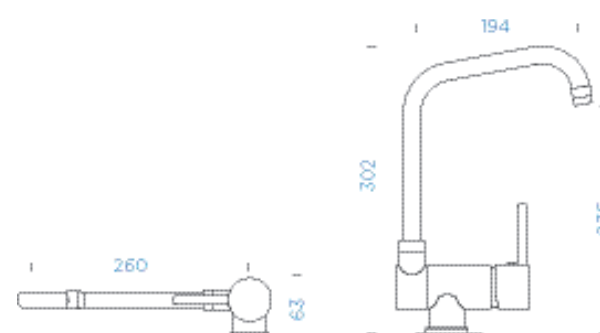

PARAMETRY

Délka připojovacích hadiček: **430 mm**
Úhel otáčení: **360°**
Jedinečná vlastnost: **Sklopná baterie**

TECHNICKÉ INFORMACE

PDF/DXF: www.schockcz.cz/maia

Servisní videa: www.schockcz.cz/easy-maia