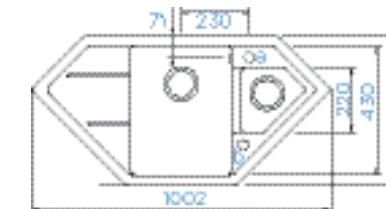

TECHNICKÉ INFORMACE

PDF/DXF: www.schockcz.cz/SIGC150