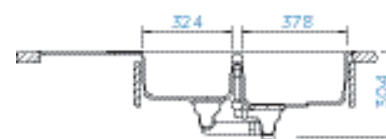

TECHNICKÉ INFORMACE

PDF/DXF: www.schockcz.cz/SIGD200