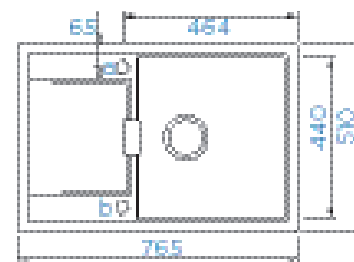

TECHNICKÉ INFORMACE

PDF/DXF: www.schockcz.cz/MOND100

MONO D-100L

CLASSIC LINE	HORNÍ	CENA	SPODNÍ	CENA
● Puro	MOND100LA PUR	10890,-	MOND100LU PUR	11190,-
● Magma	MOND100LA MAG	10890,-	MOND100LU MAG	11190,-
● Carbonium	MOND100LA CAR	10890,-	MOND100LU CAR	11190,-
● Stone	MOND100LA STO	10890,-	MOND100LU STO	11190,-
● Bronze	MOND100LA BRO	10890,-	MOND100LU BRO	11190,-
● Silverstone	MOND100LA SIL	10890,-	MOND100LU SIL	11190,-
● Magnolia	MOND100LA MGL	10890,-	MOND100LU MGL	11190,-
● Polaris	MOND100LA POL	10890,-	MOND100LU POL	11190,-
● Rouge	MOND100LA ROU	12090,-	MOND100LU ROU	12390,-

PARAMETRY
Šířka skříňky: 60 cm
Hloubka dřezu: 20 cm
Možnosti uložení: horní uložení, spodní uložení
Výřez pro horní uložení: 980 × 490 mm
Výřez pro spodní uložení: 984 × 494 mm
Orientace dřezu: oboustranný

Model se dodává i v provedení pro uložení do roviny (str. 68)

PŘÍSLUŠENSTVÍ V CENĚ

Diamantový vrták SB Light **629095**

Odtokové armatury s excentricky ovládaným sítkem/zátkou a sifonem **629385PD**

VOLITELNÉ PŘÍSLUŠENSTVÍ (VÍCE INFORMACÍ NA STR 184 - 194)

Viditelné části v mědi	629385COP	1100,-
Viditelné části v EDM	629385EDM	690,-
Viditelné části v Gunmetal	629385GUM	1100,-
Skleněná krájecí deska, Černá	629050	1600,-
Skleněná krájecí deska, Bílá	629059	1600,-
Comfotouch	629830	7790,-
LED světlo, pro dřez vpravo/odkap vlevo	629024/R	6190,-
LED světlo, pro dřez vlevo/odkap vpravo	629024/L	6190,-
Vytvoření otvorů	629004	330,-
ProCare Set	629099	490,-