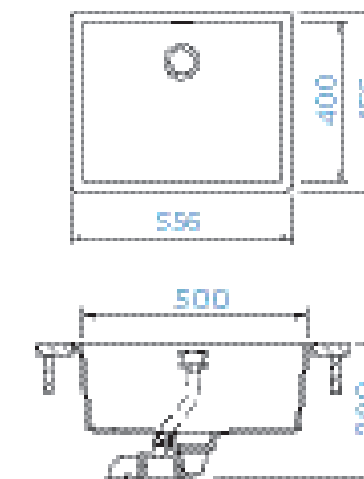

TECHNICKÉ INFORMACE

PDF/DXF: www.schockcz.cz/GREN100L