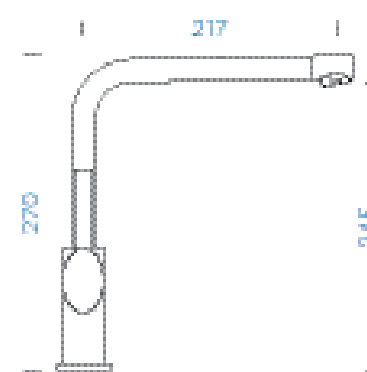

TECHNICKÉ INFORMACE

PDF/DXF: www.schockcz.cz/nimbus

Servisní videa: www.schockcz.cz/easy-nimbus

Upozornění: Baterie je primárně určena pro umístění ovládací páky vpravo. Všechny uvedené ceny jsou včetně 21% DPH

SCHOCK NIMBUS

s vytahovací koncovkou

PROVEDENÍ

● Chrom	523120 CHR	11990,-

PARAMETRY

Délka připojovacích hadiček: **450 mm**
Úhel otáčení: **130°**
Jedinečná vlastnost: **Zpětná klapka, s
vytahovací koncovkou, Barevné varianty
práškovou metodou**

CLASSIC LINE

● Puro	523120 PUR	14490,-
● Magma	523120 MAG	14490,-
● Carbonium	523120 CAR	14490,-
● Stone	523120 STO	14490,-
● Bronze	523120 BRO	14490,-
● Silverstone	523120 SIL	14490,-
● Magnolia	523120 MGL	14490,-
● Polaris	523120 POL	14490,-