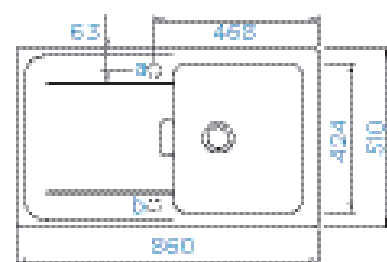

TECHNICKÉ INFORMACE

PDF/DXF: www.schockcz.cz/WEMD100