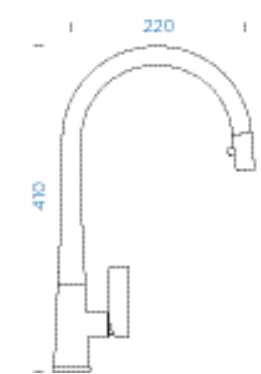

TECHNICKÉ INFORMACE

PDF/DXF: www.schockcz.cz/gota

Servisní videa: www.schockcz.cz/easy-gota

Všechny uvedené ceny jsou včetně 21% DPH