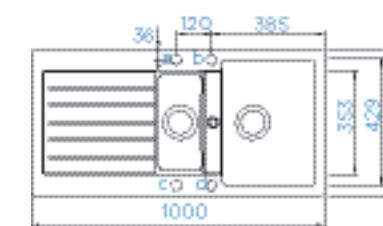

TECHNICKÉ INFORMACE

PDF/DXF: www.schockcz.cz/TYPD150