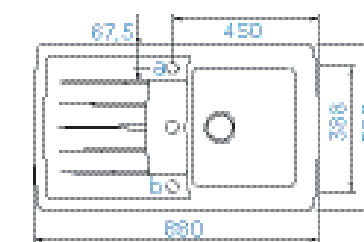

LOTUS D-100

CLASSIC LINE	HORNÍ	CENA	SPODNÍ	CENA	PARAMETRY
● Puro	LOTD100A PUR	9090,-	LOTD100U PUR	9390,-	Šířka skříňky: 50 cm Hloubka dřezu: 19 cm Možnosti uložení: horní uložení, spodní uložení Výřez pro horní uložení: 840 × 480 mm Výřez pro spodní uložení: 864 × 484 mm Orientace dřezu: oboustranný
● Magma	LOTD100A MAG	9090,-	LOTD100U MAG	9390,-	
● Carbonium	LOTD100A CAR	9090,-	LOTD100U CAR	9390,-	
● Stone	LOTD100A STO	9090,-	LOTD100U STO	9390,-	
● Bronze	LOTD100A BRO	9090,-	LOTD100U BRO	9390,-	
● Silverstone	LOTD100A SIL	9090,-	LOTD100U SIL	9390,-	
● Magnolia	LOTD100A MGL	9090,-	LOTD100U MGL	9390,-	
● Polaris	LOTD100A POL	9090,-	LOTD100U POL	9390,-	

PŘÍSLUŠENSTVÍ V CENĚ

Diamantový vrták SB
Light **629095**

Odtokové armatury s
excentricky ovládaným
sítkem/zátkou a sifo-
nem **629383PD**

TECHNICKÉ INFORMACE

PDF/DXF: www.schockcz.cz/LOTD100

VOLITELNÉ PŘÍSLUŠENSTVÍ (VÍCE INFORMACÍ NA STR 184 - 194)

Viditelné části v mědi	629383COP	1100,-
Viditelné části v EDM	629383EDM	690,-
Viditelné části v Gunmetal	629383GUM	1100,-
Drátěný koš	629194	815,-
Comfotouch	629830	7790,-
LED světlo, pro dřez vpravo/odkap vlevo	629024/R	6190,-
LED světlo, pro dřez vlevo/odkap vpravo	629024/L	6190,-
Vytvoření otvorů	629004	330,-
Easy Care Set	629018	550,-
Easy Care Zesvětlovač	629019	290,-
ProCare Set	629099	490,-

Všechny uvedené ceny jsou včetně 21% DPH