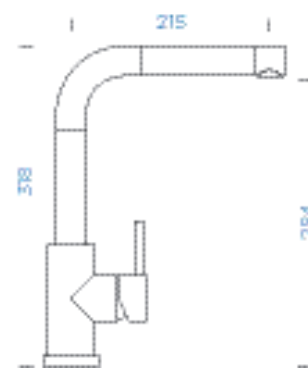

TECHNICKÉ INFORMACE

PDF/DXF: www.schockcz.cz/sc300

Servisní videa: www.schockcz.cz/easy-sc300

Upozornění: Baterie je primárně určena pro umístění ovládací páky vpravo. Všechny uvedené ceny jsou včetně 21% DPH