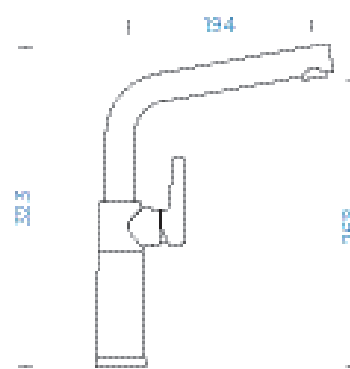

TECHNICKÉ INFORMACE

PDF/DXF: www.schockcz.cz/sc540

Servisní videa: www.schockcz.cz/easy-sc540

Upozornění: Baterie je primárně určena pro umístění ovládací páky vpravo. Všechny uvedené ceny jsou včetně 21% DPH