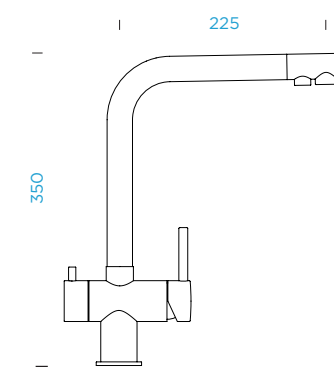

TECHNICKÉ INFORMACE

PDF/DXF: www.schockcz.cz/vitus

Servisní videa: www.schockcz.cz/easy-vitus

Všechny uvedené ceny jsou včetně 21% DPH