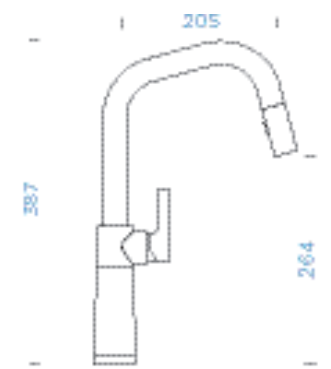

TECHNICKÉ INFORMACE

PDF/DXF: www.schockcz.cz/sc530

Servisní videa: www.schockcz.cz/easy-sc530

Upozornění: Baterie je primárně určena pro umístění ovládací páky vpravo. Všechny uvedené ceny jsou včetně 21% DPH