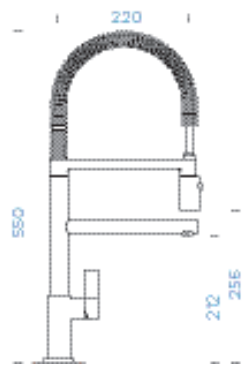

TECHNICKÉ INFORMACE

PDF/DXF: www.schockcz.cz/karpopro

Servisní videa: www.schockcz.cz/easy-karpopro