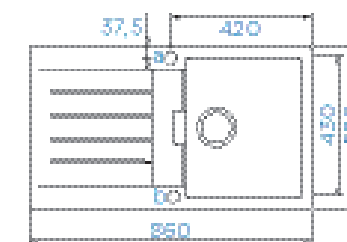

TECHNICKÉ INFORMACE

PDF/DXF: www.schockcz.cz/SIGD100

VOLITELNÉ PŘÍSLUŠENSTVÍ (VÍCE INFORMACÍ NA STR 184 - 194)

Viditelné části v mědi	629371COP	1100,-
Viditelné části v EDM	629371EDM	690,-
Viditelné části v Gunmetal	629371GUM	1100,-
Drátěný koš	629171	815,-
Indutherm	629100	6190,-
Comfotouch	629830	7790,-
LED světlo, pro dřez vpravo/odkap vlevo	629024/R	6190,-
LED světlo, pro dřez vlevo/odkap vpravo	629024/L	6190,-
ProCare Set	629099	490,-
Easy Care Set	629018	550,-

Všechny uvedené ceny jsou včetně 21% DPH