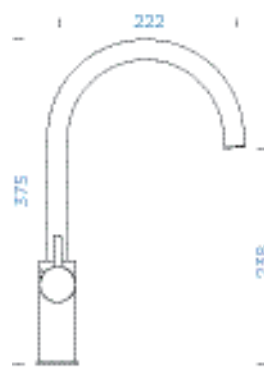

TECHNICKÉ INFORMACE

PDF/DXF: www.schockcz.cz/hekate

Servisní videa: www.schockcz.cz/easy-hekate

SCHOCK HEKATE

s vytahovací koncovkou

PROVEDENÍ

● Chrom	549120 CHR	7090,-
● Černá	549120 S	8690,-
● Bílá	549120 W	8690,-

PARAMETRY

Délka připojovacích hadiček: **430 mm**
Úhel otáčení: **180°**
Jedinečná vlastnost: **Integrovaný omezovač teploty, Integrovaná funkce úspory vody, Zpětná klapka, Možnost přepínání mezi normálním proudem a sprchou, Barevné varianty práškovou metodou**