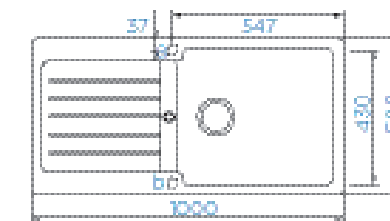

TECHNICKÉ INFORMACE

PDF/DXF: www.schockcz.cz/TYPD100L