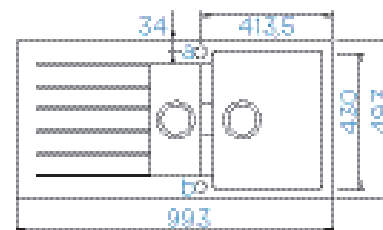

TECHNICKÉ INFORMACE

PDF/DXF: www.schockcz.cz/SIGD150

VOLITELNÉ PŘÍSLUŠENSTVÍ (VÍCE INFORMACÍ NA STR 184 - 194)

Viditelné části v mědi	629373COP	1600,-
Viditelné části v EDM	629373EDM	990,-
Viditelné části v Gunmetal	629373GUM	1600,-
Skleněná krájecí deska Bílá	629045FB	1600,-
Skleněná krájecí deska, Černá	629046FB	1600,-
Miska	629043	1480,-
Indutherm	629100	6190,-
Drátěný koš	629171	815,-
LED světlo, pro dřez vpravo/odkap vlevo	629024/R	6190,-
LED světlo, pro dřez vlevo/odkap vpravo	629024/L	6190,-
ProCare Set	629099	490,-
Easy Care Set	629018	550,-
Easy Care Zesvětlovač	629019	290,-

PŘÍSLUŠENSTVÍ V CENĚ

Diamantový vrták SB
Light **629095**

Odtokové armatury s
excentricky ovládaným
sítkem/zátkou a sifo-
nem **629305PD**