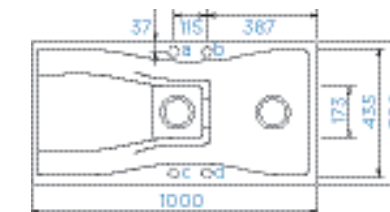

TECHNICKÉ INFORMACE

PDF/DXF: www.schockcz.cz/WATD150