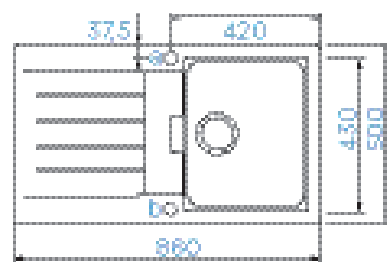

TECHNICKÉ INFORMACE

PDF/DXF: www.schockcz.cz/PRID100

Excentrické ovládání odtoku: 450,- při objednání jako součást dřezu (jinak dle ceníku ND).