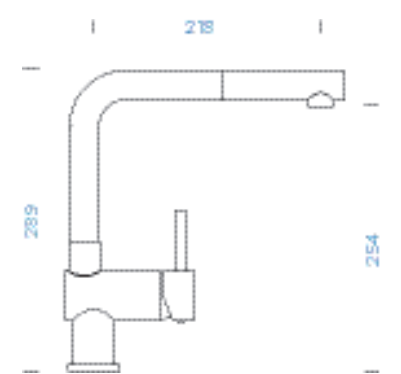

TECHNICKÉ INFORMACE

PDF/DXF: www.schockcz.cz/pia

Servisní videa: www.schockcz.cz/easy-pia

Všechny uvedené ceny jsou včetně 21% DPH