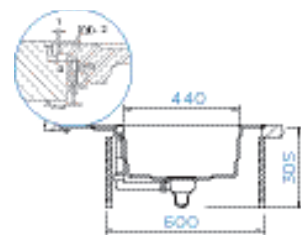

TECHNICKÉ INFORMACE

PDF/DXF: www.schockcz.cz/MOND100XS