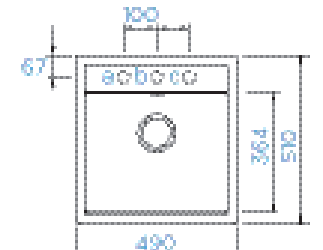

TECHNICKÉ INFORMACE

PDF/DXF: www.schockcz.cz/MONN100S