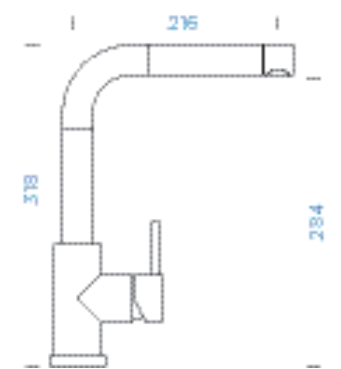

TECHNICKÉ INFORMACE

PDF/DXF: www.schockcz.cz/sc300

Servisní videa: www.schockcz.cz/easy-sc300

Upozornění: Baterie je primárně určena pro umístění ovládací páky vpravo. Všechny uvedené ceny jsou včetně 21% DPH