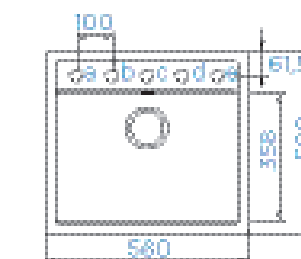

TECHNICKÉ INFORMACE

PDF/DXF: www.schockcz.cz/MONN100