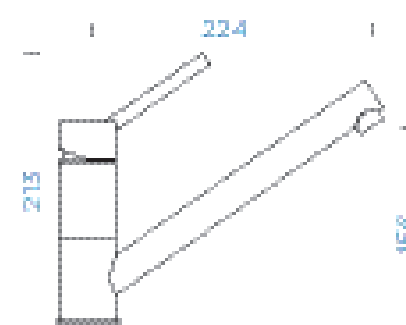

TECHNICKÉ INFORMACE

PDF/DXF: www.schockcz.cz/sc50

Servisní videa: www.schockcz.cz/easy-sc50

Upozornění: Baterie je primárně určena pro umístění ovládací páky vpravo. Všechny uvedené ceny jsou včetně 21% DPH

SCHOCK SC-50

s vytahovací koncovkou

CLASSIC LINE

● Puro	503120 PUR	6490,-
● Magma	503120 MAG	6490,-
● Carbonium	503120 CAR	6490,-
● Stone	503120 STO	6490,-
● Bronze	503120 BRO	6490,-
● Silverstone	503120 SIL	6490,-
● Magnolia	503120 MGL	6490,-
● Polaris	503120 POL	6490,-
● Rouge	503120 ROU	6490,-

MILLENNIAL LINE

● Millennial Pearl	503120 MPE	6490,-
● Millennial Cliff	503120 MCL	6490,-
● Millennial Dive	503120 MDI	6490,-

BASIC LINE

● Onyx	503120 GON	6190,-
● Nero	503120 GNE	6190,-
● Asphalt	503120 GAS	6190,-
● Croma	503120 GCR	6190,-
● Moonstone	503120 GMS	6190,-

GOLDEN LINE

● Volcan	503120 VOL	6190,-
● Roca	503120 RCA	6190,-
● Inca	503120 INC	6190,-
● Alpaca	503120 ALP	6190,-

PARAMETRY

Délka připojovacích hadiček: **400 mm**
Úhel otáčení: **130°**
Jedinečná vlastnost: **Zpětná klapka, Granitová technika**