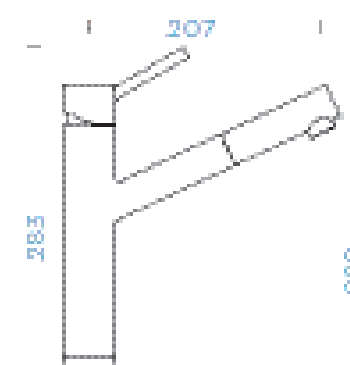

TECHNICKÉ INFORMACE

PDF/DXF: www.schockcz.cz/altos

Servisní videa: www.schockcz.cz/easy-altos

Všechny uvedené ceny jsou včetně 21% DPH