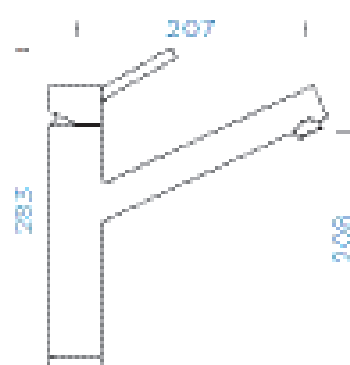

TECHNICKÉ INFORMACE

PDF/DXF: www.schockcz.cz/altos

Servisní videa: www.schockcz.cz/easy-altos

Všechny uvedené ceny jsou včetně 21% DPH