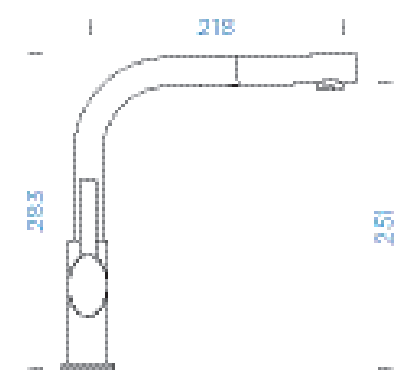

TECHNICKÉ INFORMACE

PDF/DXF: www.schockcz.cz/nimbus

Servisní videa: www.schockcz.cz/easy-nimbus

Upozornění: Baterie je primárně určena pro umístění ovládací páky vpravo. Všechny uvedené ceny jsou včetně 21% DPH