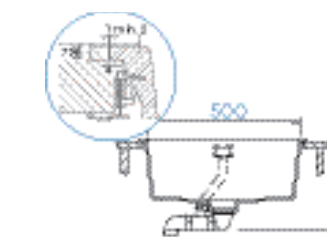

TECHNICKÉ INFORMACE

PDF/DXF: www.schockcz.cz/GREN100L