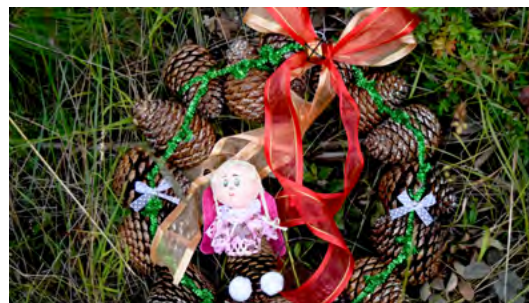

**Cajas guarda té.** **Material:** Pétalo de pino pátula y Triplay. **Precio:**

**Adornos Navideños.**  
**Material:** Piña de pino, listón y cordón.  
**Precio:**

**Esferas.** Material: Piña de pino pátula, listón y cola de ratón. Precio:

**Coronas navideñas, 3 diferentes modelos.**  
Material: Piña de pino pátula, listón, diamantina, festón, campanas y cascabeles.  
Precio:

**Corona de adviento, 3 diferentes modelos.**

Material: Triplay, piña de pino pátula, diamantina, festón, velas de colores, limpiapiipas y listón.