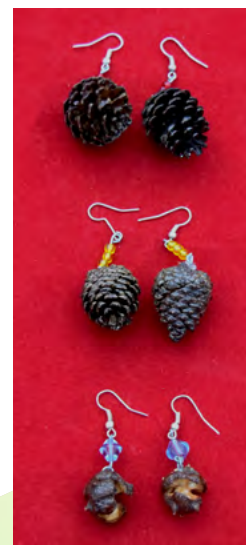

Aretes, 3 diferentes modelos. Material: Piña de pino pátula y chaquiras. **Precio:**