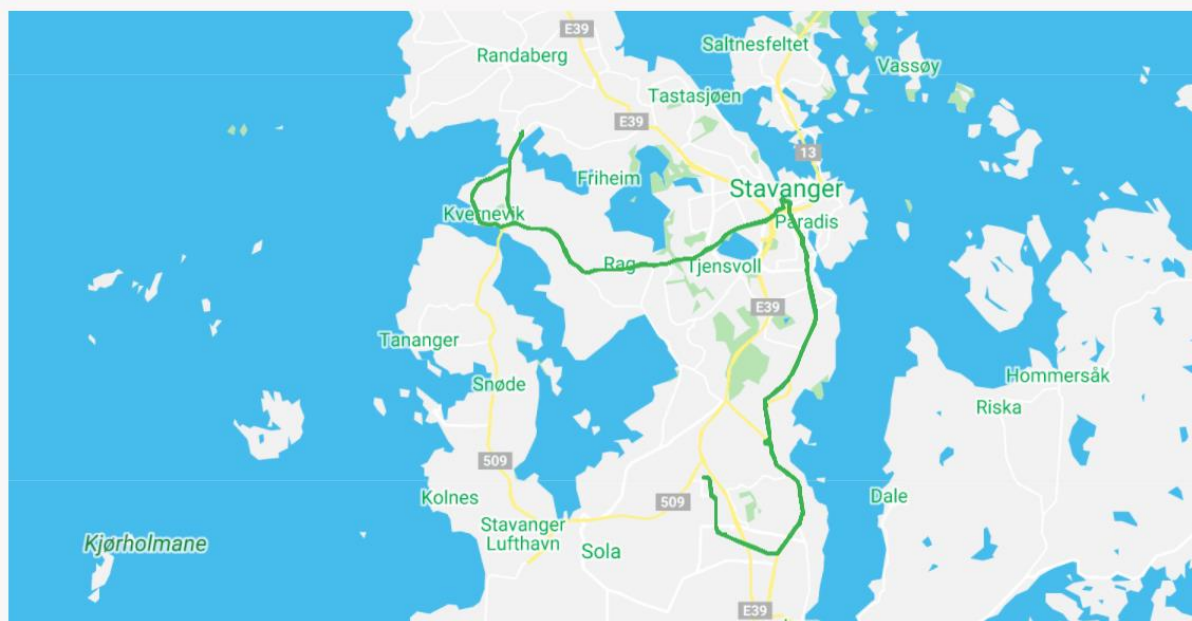

Avstander til kollektivtransport midlertidige lokaler

Buss:

Herfra går bussrute 2, 3, 6 og 67.

Rute 2

Risavika – Tananger – Madlakrossen – Stavanger – Hinna – Kvadrat – Smeaheia/Varatun – Sandnes

Rute 3

Viste Hageby – Kvernevik – Madlakrossen – Stavanger – Hinna – Forus