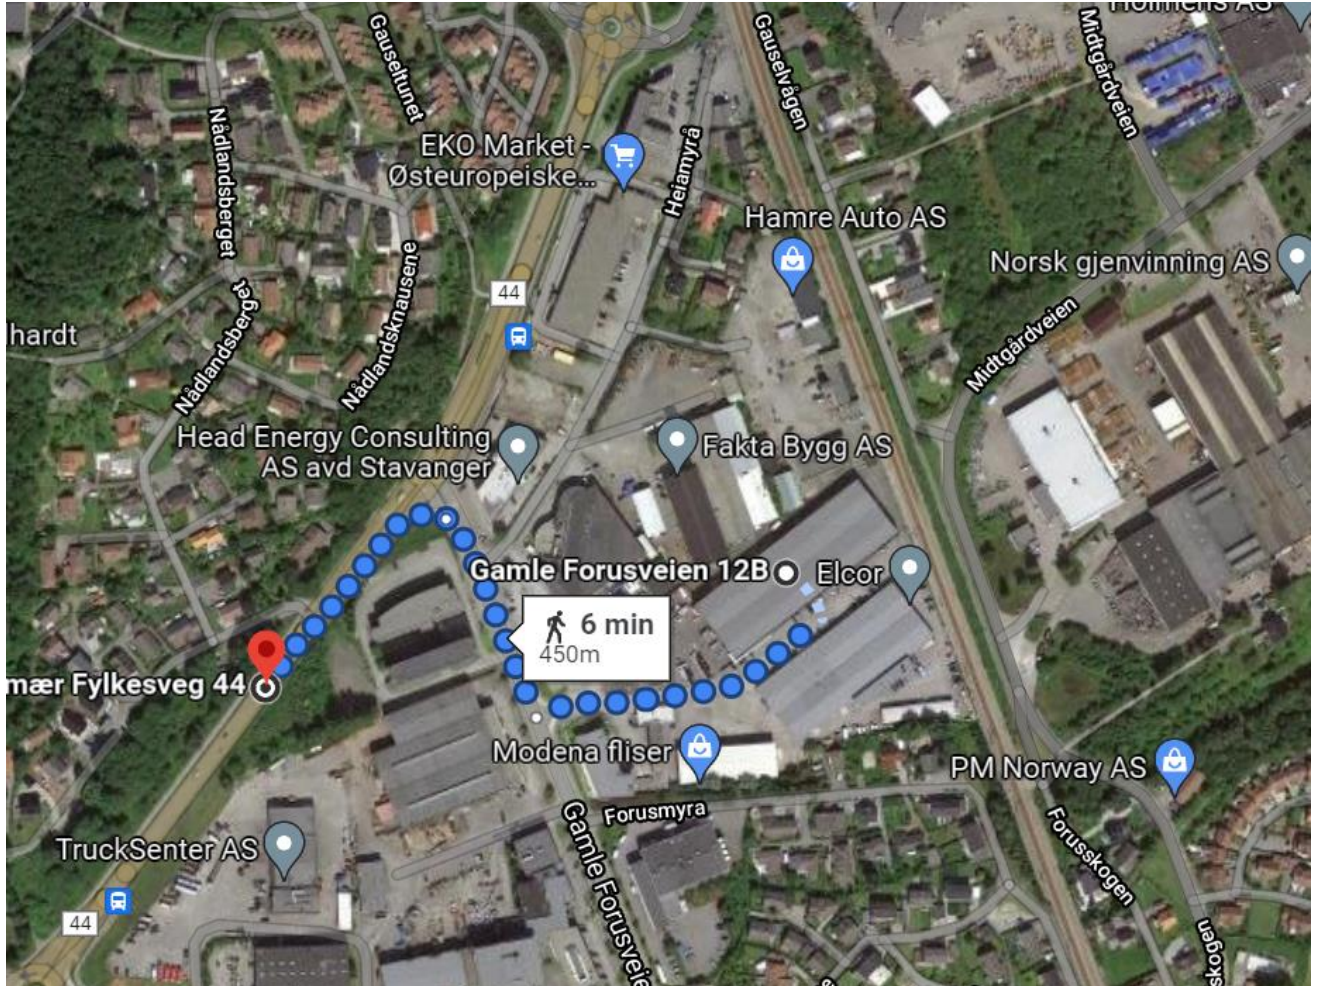

Avstander til kollektivtransport midlertidige lokaler

Buss:

Herfra går bussrute 2, 3, 6 og 67.

Rute 2

Risavika – Tananger – Madlakrossen – Stavanger – Hinna – Kvadrat – Smeaheia/Varatun – Sandnes

Rute 3

Viste Hageby – Kvernevik – Madlakrossen – Stavanger – Hinna – Forus