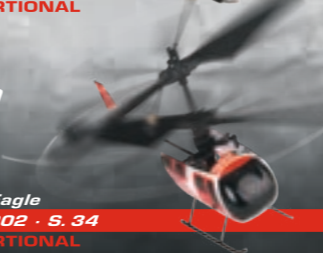

Sky Hunter
501001 · S. 31

ROTOR-DURCHMESSER ca. 30 cm

NEU
Thunder Storm
2,4 GHz 501004 · S. 32
DIGITAL PROPORTIONAL

ROTOR-DURCHMESSER ca. 22 cm

NEU
Air Toro
501007 · S. 33

ROTOR-DURCHMESSER ca. 19 cm

Red Eagle
2,4 GHz 501002 · S. 34
DIGITAL PROPORTIONAL