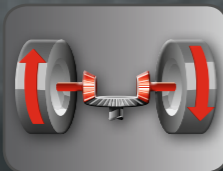

Differentialgetriebe

Egal welcher Gang gefahren wird – das Carrera RC-Differentialgetriebe ist optimal auf jeden Motor abgestimmt.