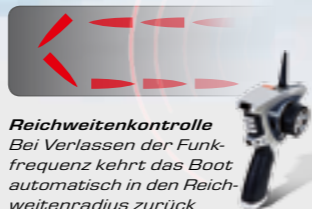

**Ferrari Boot Arno XI**

Art. Nr. 300005 - E  
11,1V - 1200mAh Li-Ionen Akku - 12,6V - 800mA Ladegerät

**Ready to Race**  
Boot, Controller,  
4 AAA-Batterien,  
Akku & Ladegerät  
inklusive

**RS 540**  
Wassergekühlter  
Motor RS 540