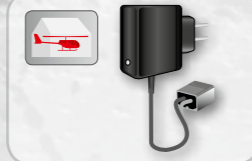

**Li-Io Akku 11.1 V 1500 mAH**  
Ladegerät 12.6 V 800 mA  
Art. Nr. 800011 (EU)

**2,4 GHz Standard Zubehör Helikopter**

**LiPo Akku**  
3,7 V 120 mAh  
Art. Nr. 800012

**Stationäres + mobiles**  
Ladegerät 5 V 550 mA  
Art. Nr. 800013 (EU)