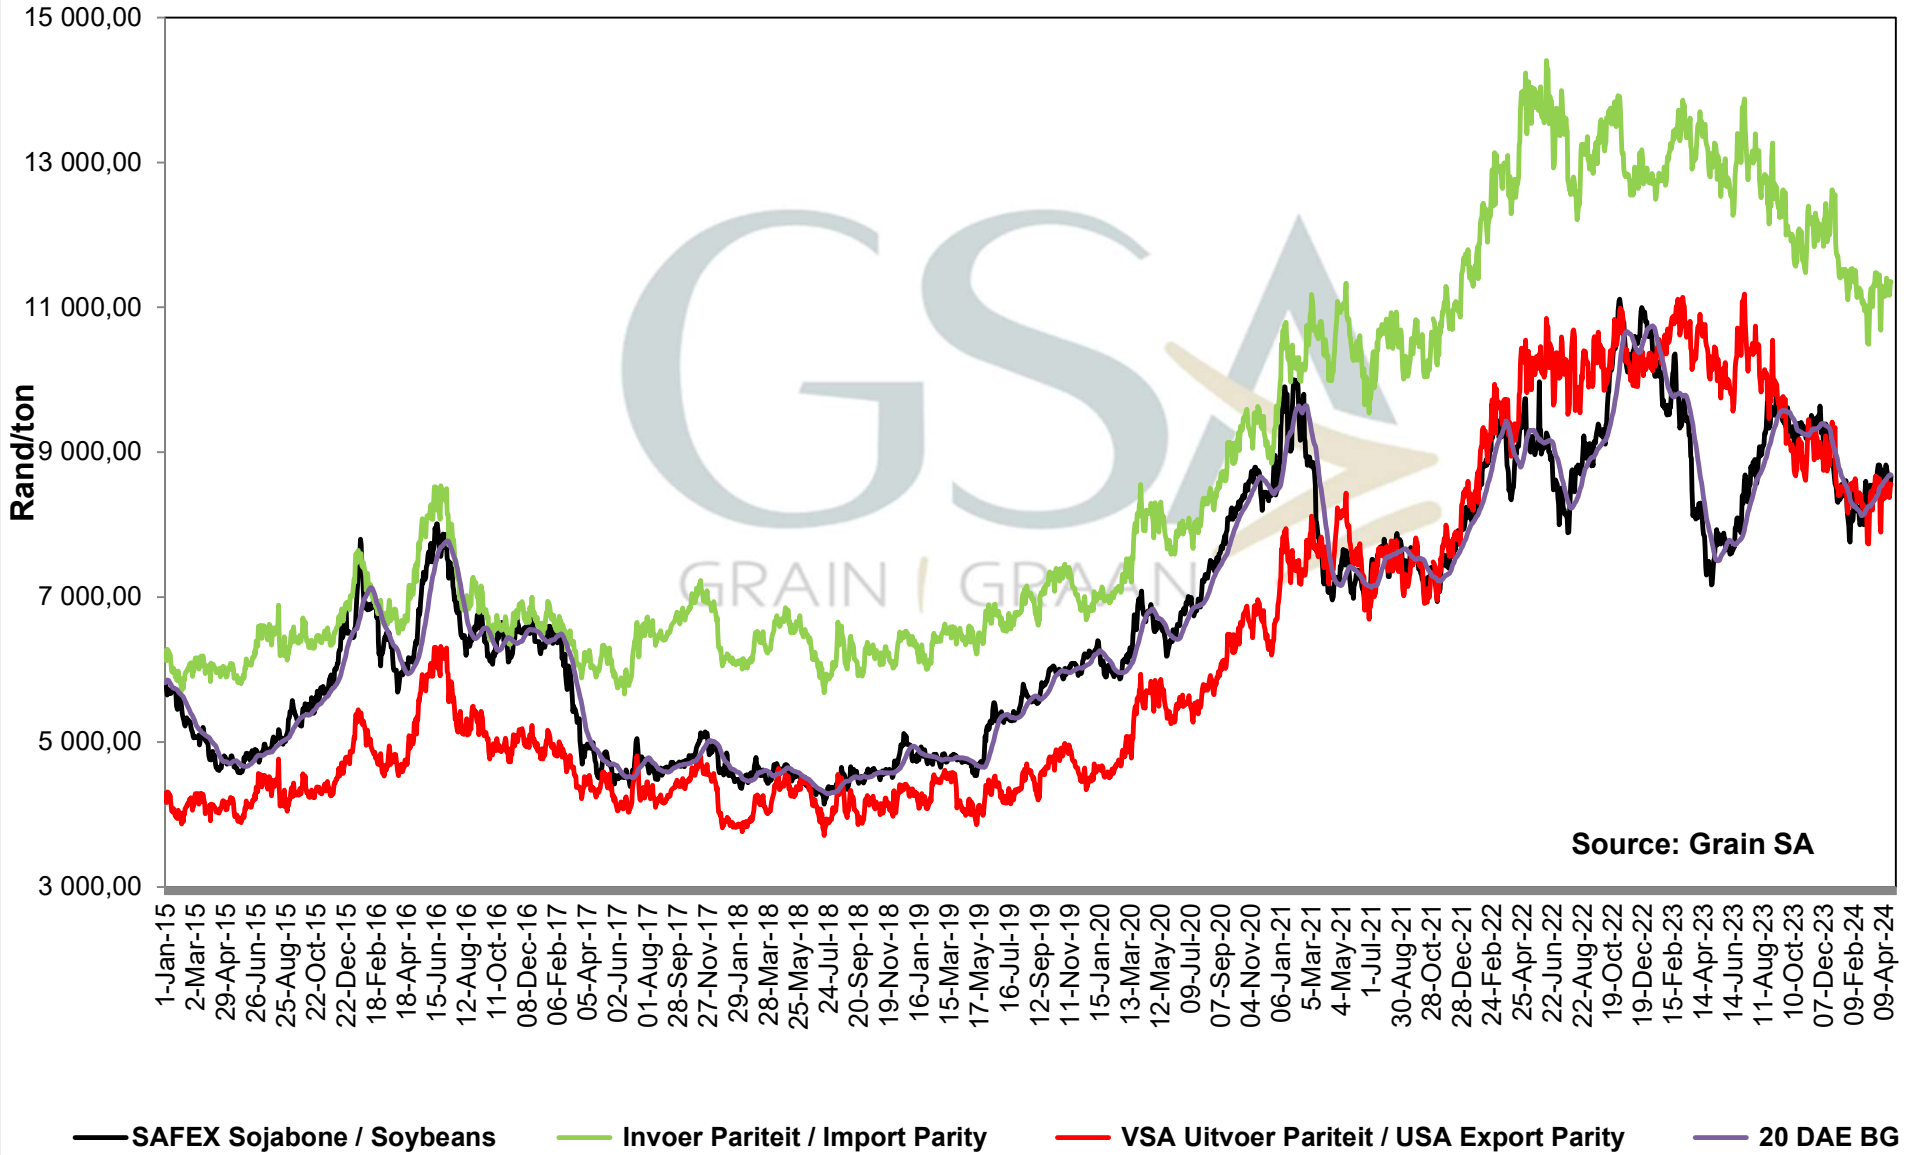

PRICES OF WHOLE SOYBEANS DELIVERED IN RANDFONTEIN PRYSE VAN HEEL SOJABONE GELEWER IN RANDFONTEIN

Source: Grain SA

— SAFEX Sojabone / Soybeans

— Argentiniese Invoer Pariteit / Argentinian Import Parity

— Brazil Uitvoer Pariteit / Brazilian Export Parity

— Argentiniese Uitvoer Pariteit / Argentinian Export Parity

— Brazil Invoer Pariteit / Brazil Import Parity

**PRICES OF SOYBEAN SEED DELIVERED IN RANDFONTEIN
 PRYSE VAN SOJABOONSAAD GELEWER IN RANDFONTEIN**