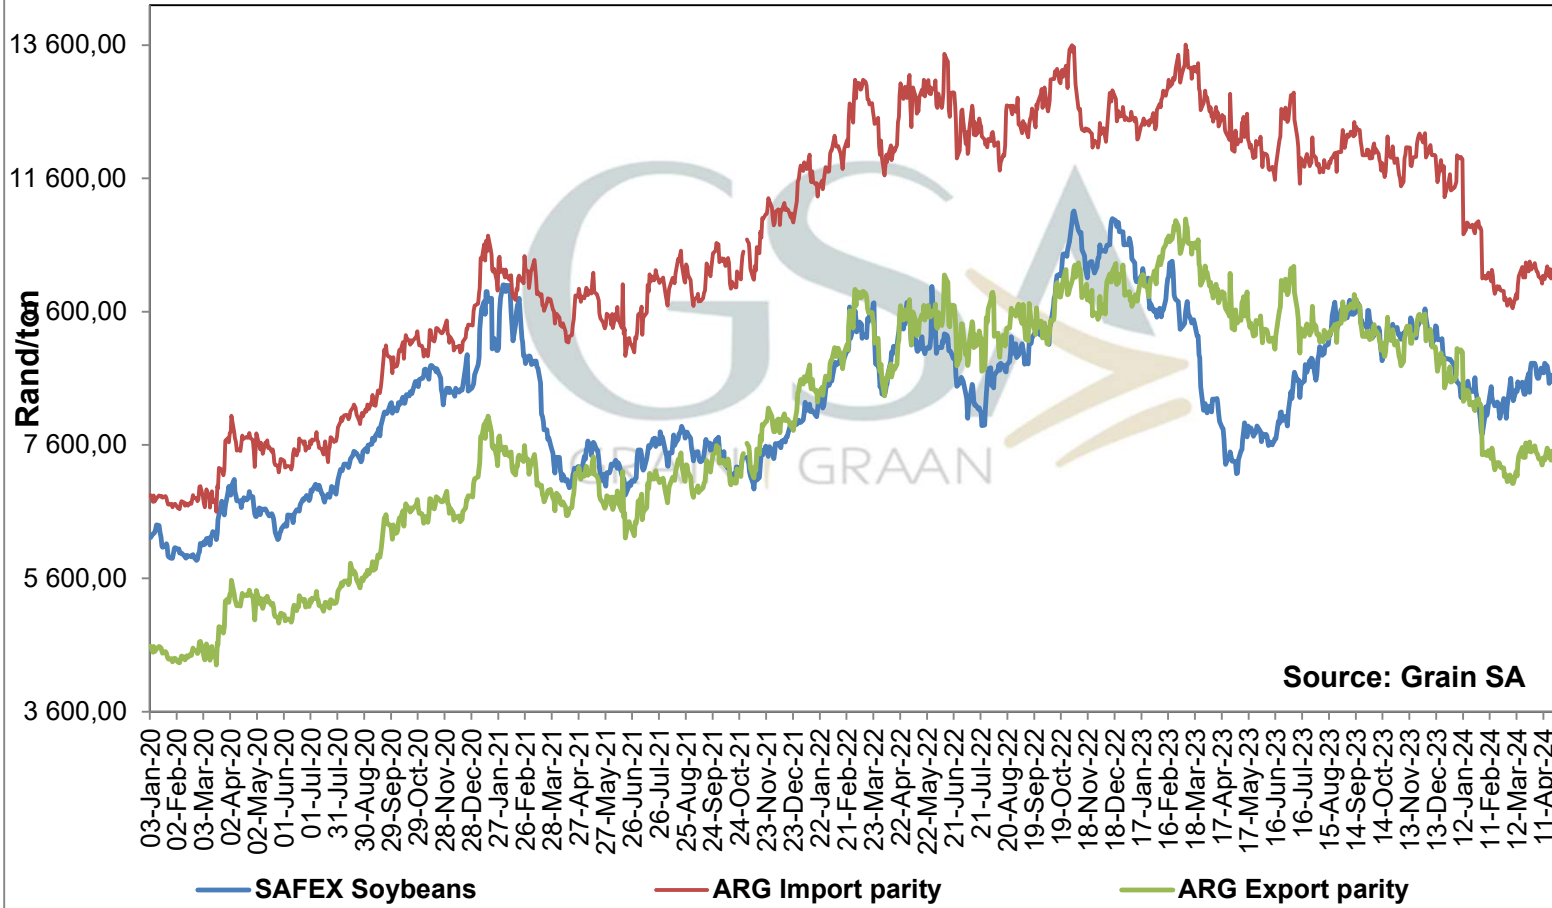

**PRICES OF ARGENTINIAN SOYBEAN SEED DELIVERED IN RANDFONTEIN
PRYSE VAN ARGENTYNSE SOJABOON SAAD GELEWER IN RANDFONTEIN**