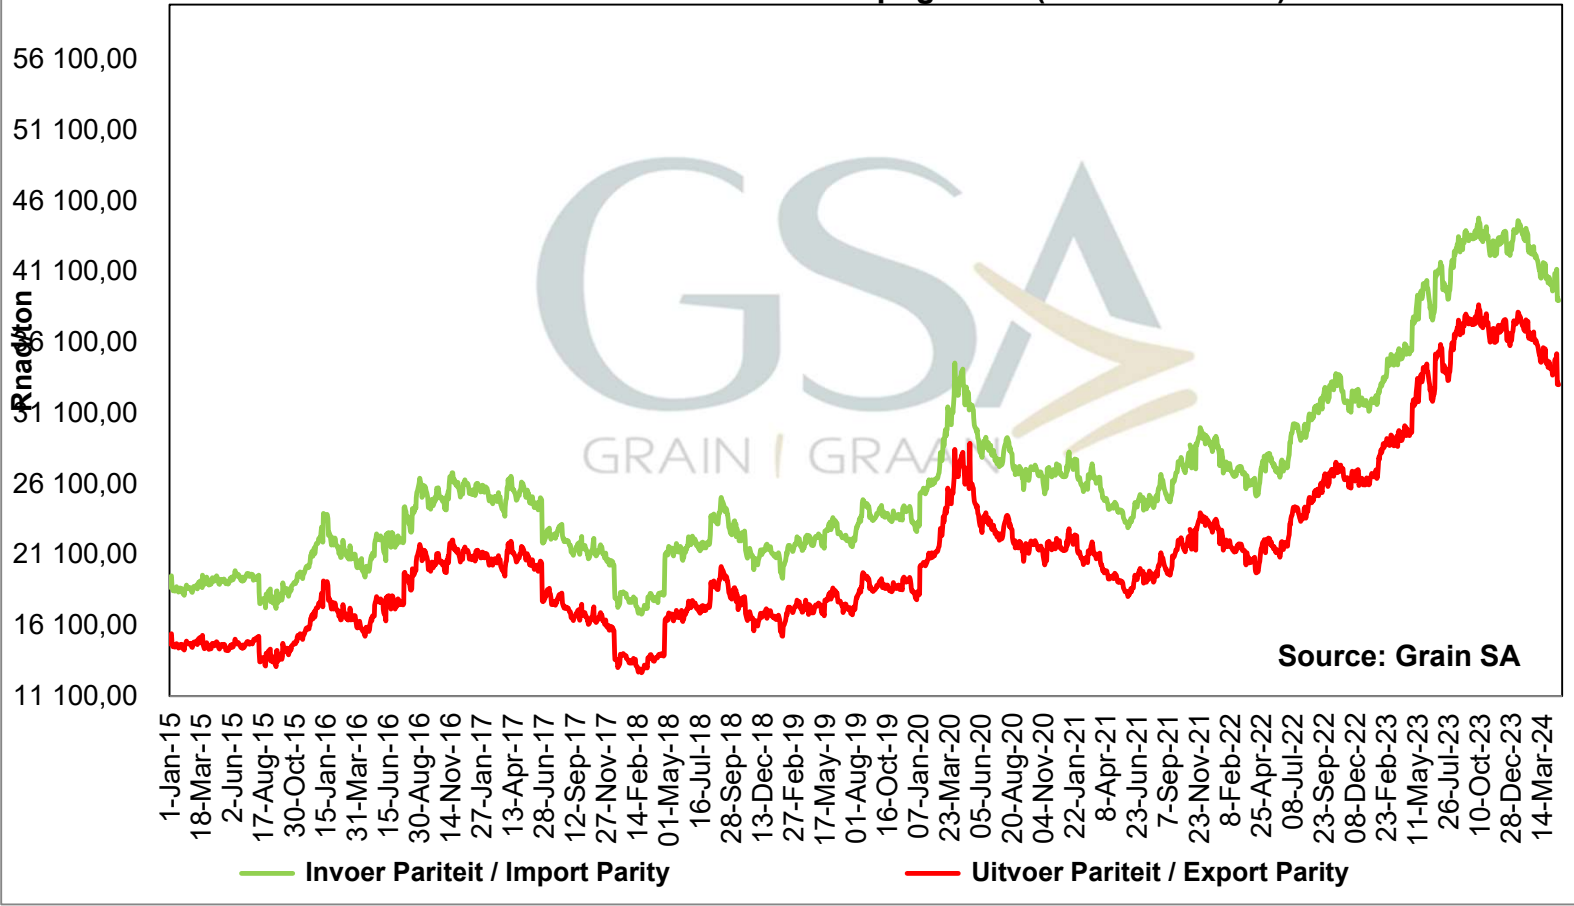

**PRICES OF DERIVED SOYBEAN DELIVERED IN RANDFONTEIN
 PRYSE VAN AFGELEIDE SOJABONE GELEWER IN RANDFONTEIN**

PRICES OF SOYBEAN CRUSHING MARGIN PRYSE VAN SOJABOON PERSMARGE

Prices of Canola in the South Cape (Swellendam)

Kanolapryse in die Suid-Kaap (Swellendam)

**PRICES OF PROCESSED AND GRADED USA CHOICE GRADE GROUNDNUTS
(40/50) (RANDFONTEIN)**
**PRYSE VAN UITGEDOP EN GESORTEERDE VSA KEURGRAAD GRONDBONE
MET 'N PITGROOTTE VAN 40/50 pitgrootte (RANDFONTEIN)**