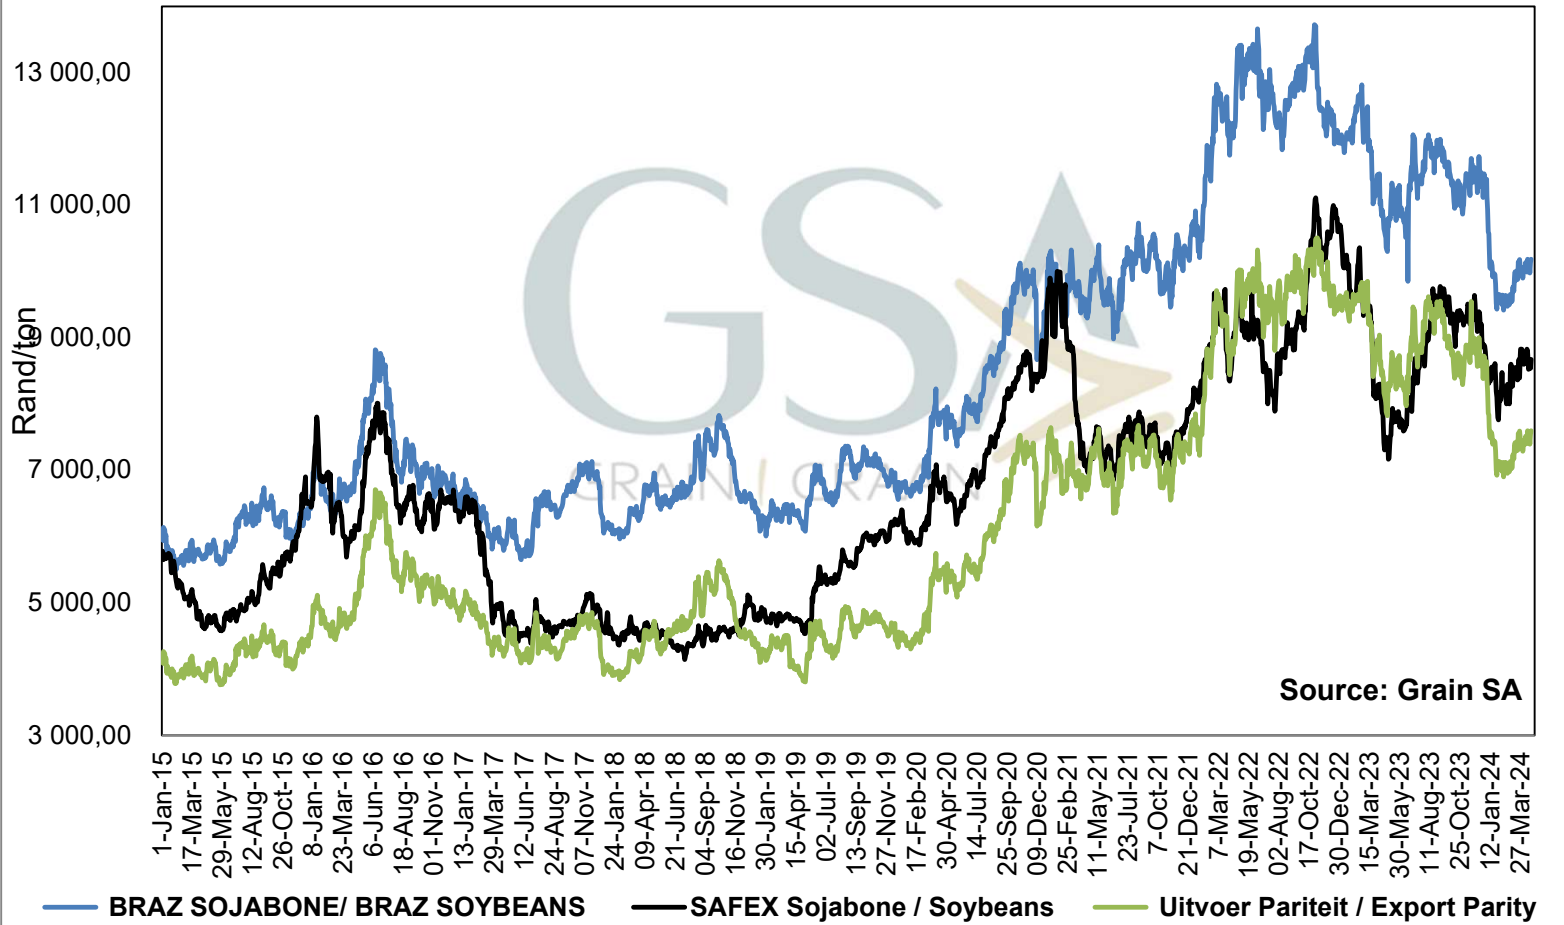

**PRICES OF BRAZILIAN SOYBEAN DELIVERED IN RANDFONTEIN
PRYSE VAN BRASILIAANSE SOJABONE GELEWER IN RANDFONTEIN**