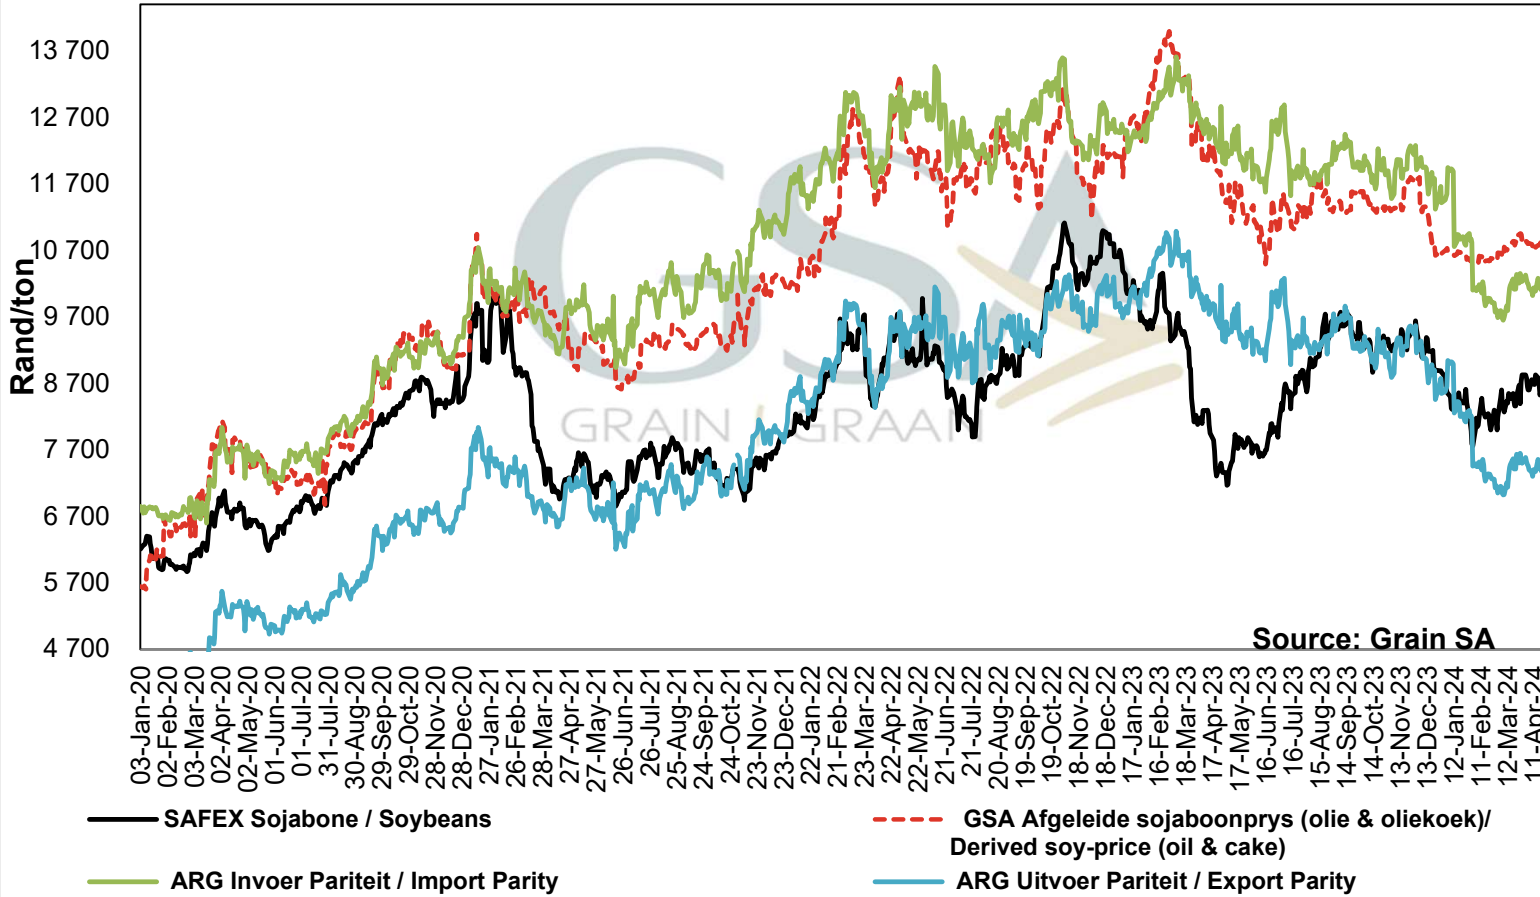

**PRICES OF DERIVED SOYBEAN DELIVERED IN RANDFONTEIN
PRYSE VAN AFGELEIDE SOJABONE GELEWER IN RANDFONTEIN**