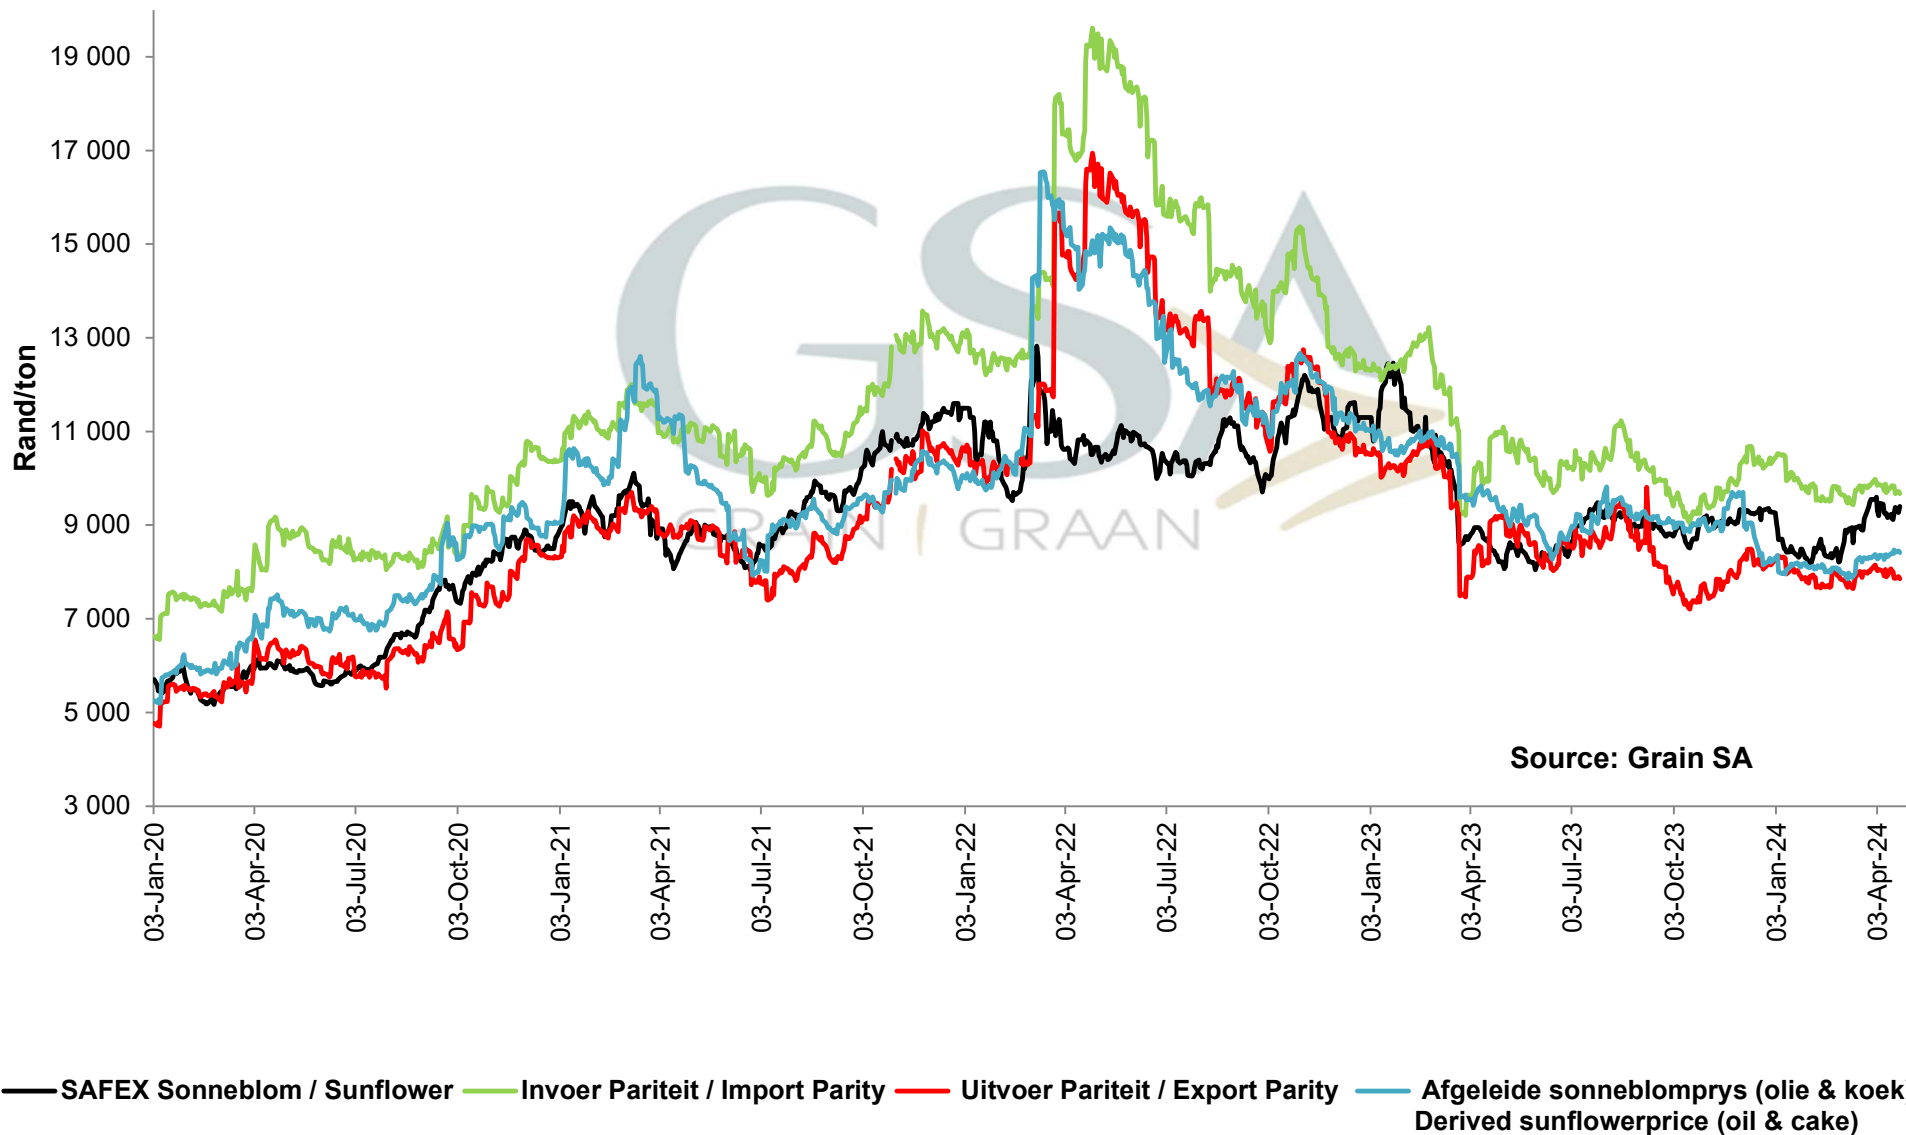

PRICES OF WHOLE SOYBEANS DELIVERED IN RANDFONTEIN PRYSE VAN HEEL SOJABONE GELEWER IN RANDFONTEIN

Source: Grain SA

— SAFEX Sojabone / Soybeans

— Argentiniese Invoer Pariteit / Argentinian Import Parity

— Brazil Uitvoer Pariteit / Brazilian Export Parity

— Argentiniese Uitvoer Pariteit / Argentinian Export Parity

— Brazil Invoer Pariteit / Brazil Import Parity

**PRICES OF SOYBEAN SEED DELIVERED IN RANDFONTEIN
 PRYSE VAN SOJABOONSAAD GELEWER IN RANDFONTEIN**