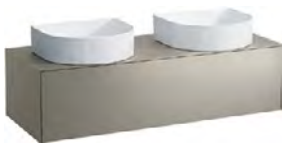

H405424
Schubladenelement, 1 Schublade,
passend zu Waschtisch-Schalen
812340, 812341, 812342, 812343,
Ausschnitt links und rechts

040 041 042 180 181 182
183 170
1175 x 455 x 340 mm