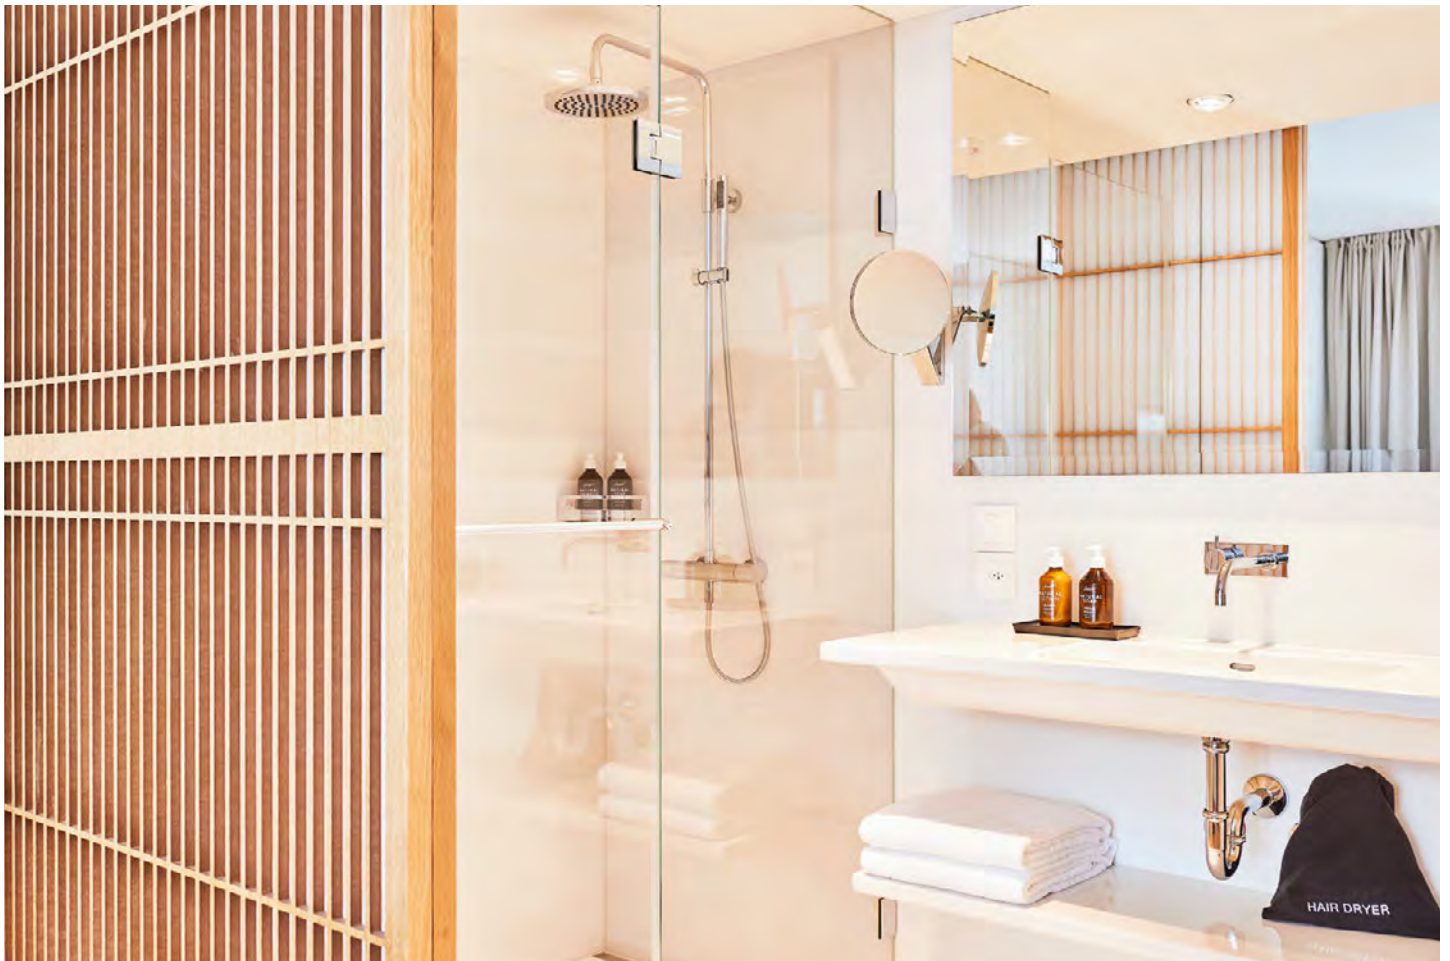

Hotel Art House Basel - LIVING SQUARE
Schweiz Architektur: Diener & Diener