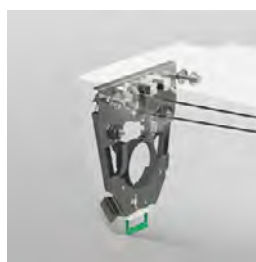

Einfache
Montage