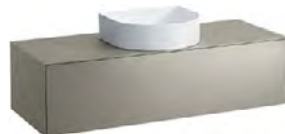

H405421
Schubladenelement, 1 Schublade,
passend zu Waschtisch-Schalen
812340, 812341, 812342, 812343,
Ausschnitt Mitte

040 041 042 180 181 182
183 170
1175 x 455 x 340 mm