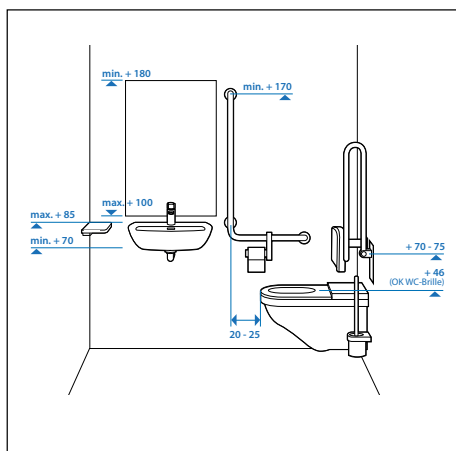

Öffentliches WC

Rechtlich verbindliche Grundlage für die Planung von öffentlichen WCs zum Beispiel in Restaurants, Bürogebäuden, Einkaufszentren oder Sportanlagen ist die Norm SIA 500 «Hindernisfreie Bauten». Sie definiert, wie in der Abbildung 2 gezeigt, die genaue Ausrüstung und Positionierung. Die minimalen Raumgrössen betragen 1.65 m x 1.80 m (WC und Waschtisch), bzw. 1.80 m x 1.80 m (WC, Waschtisch und Dusche).