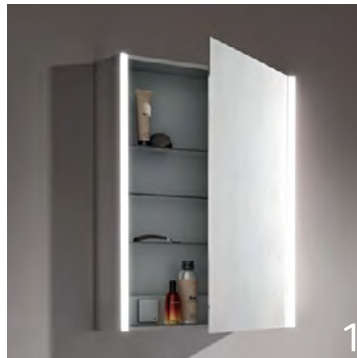

Licht im Bad

Für das Baden in Licht: LAUFEN bietet mit seinen Lichtspiegeln und Spiegelschränken viele individuelle Beleuchtungslösungen. Integriertes LED-Licht (1) oder auf den Spiegel aufsetzbare dimmbare LED-Leuchten mit Sensor-Schalter (2) bieten optimales Nutzlicht direkt vor dem Spiegel: zum Schminken oder Rasieren. Glaskantenbeleuchtung (3) an den Tablaren in den Schränken schaffen eine angenehme Ausleuchtung.