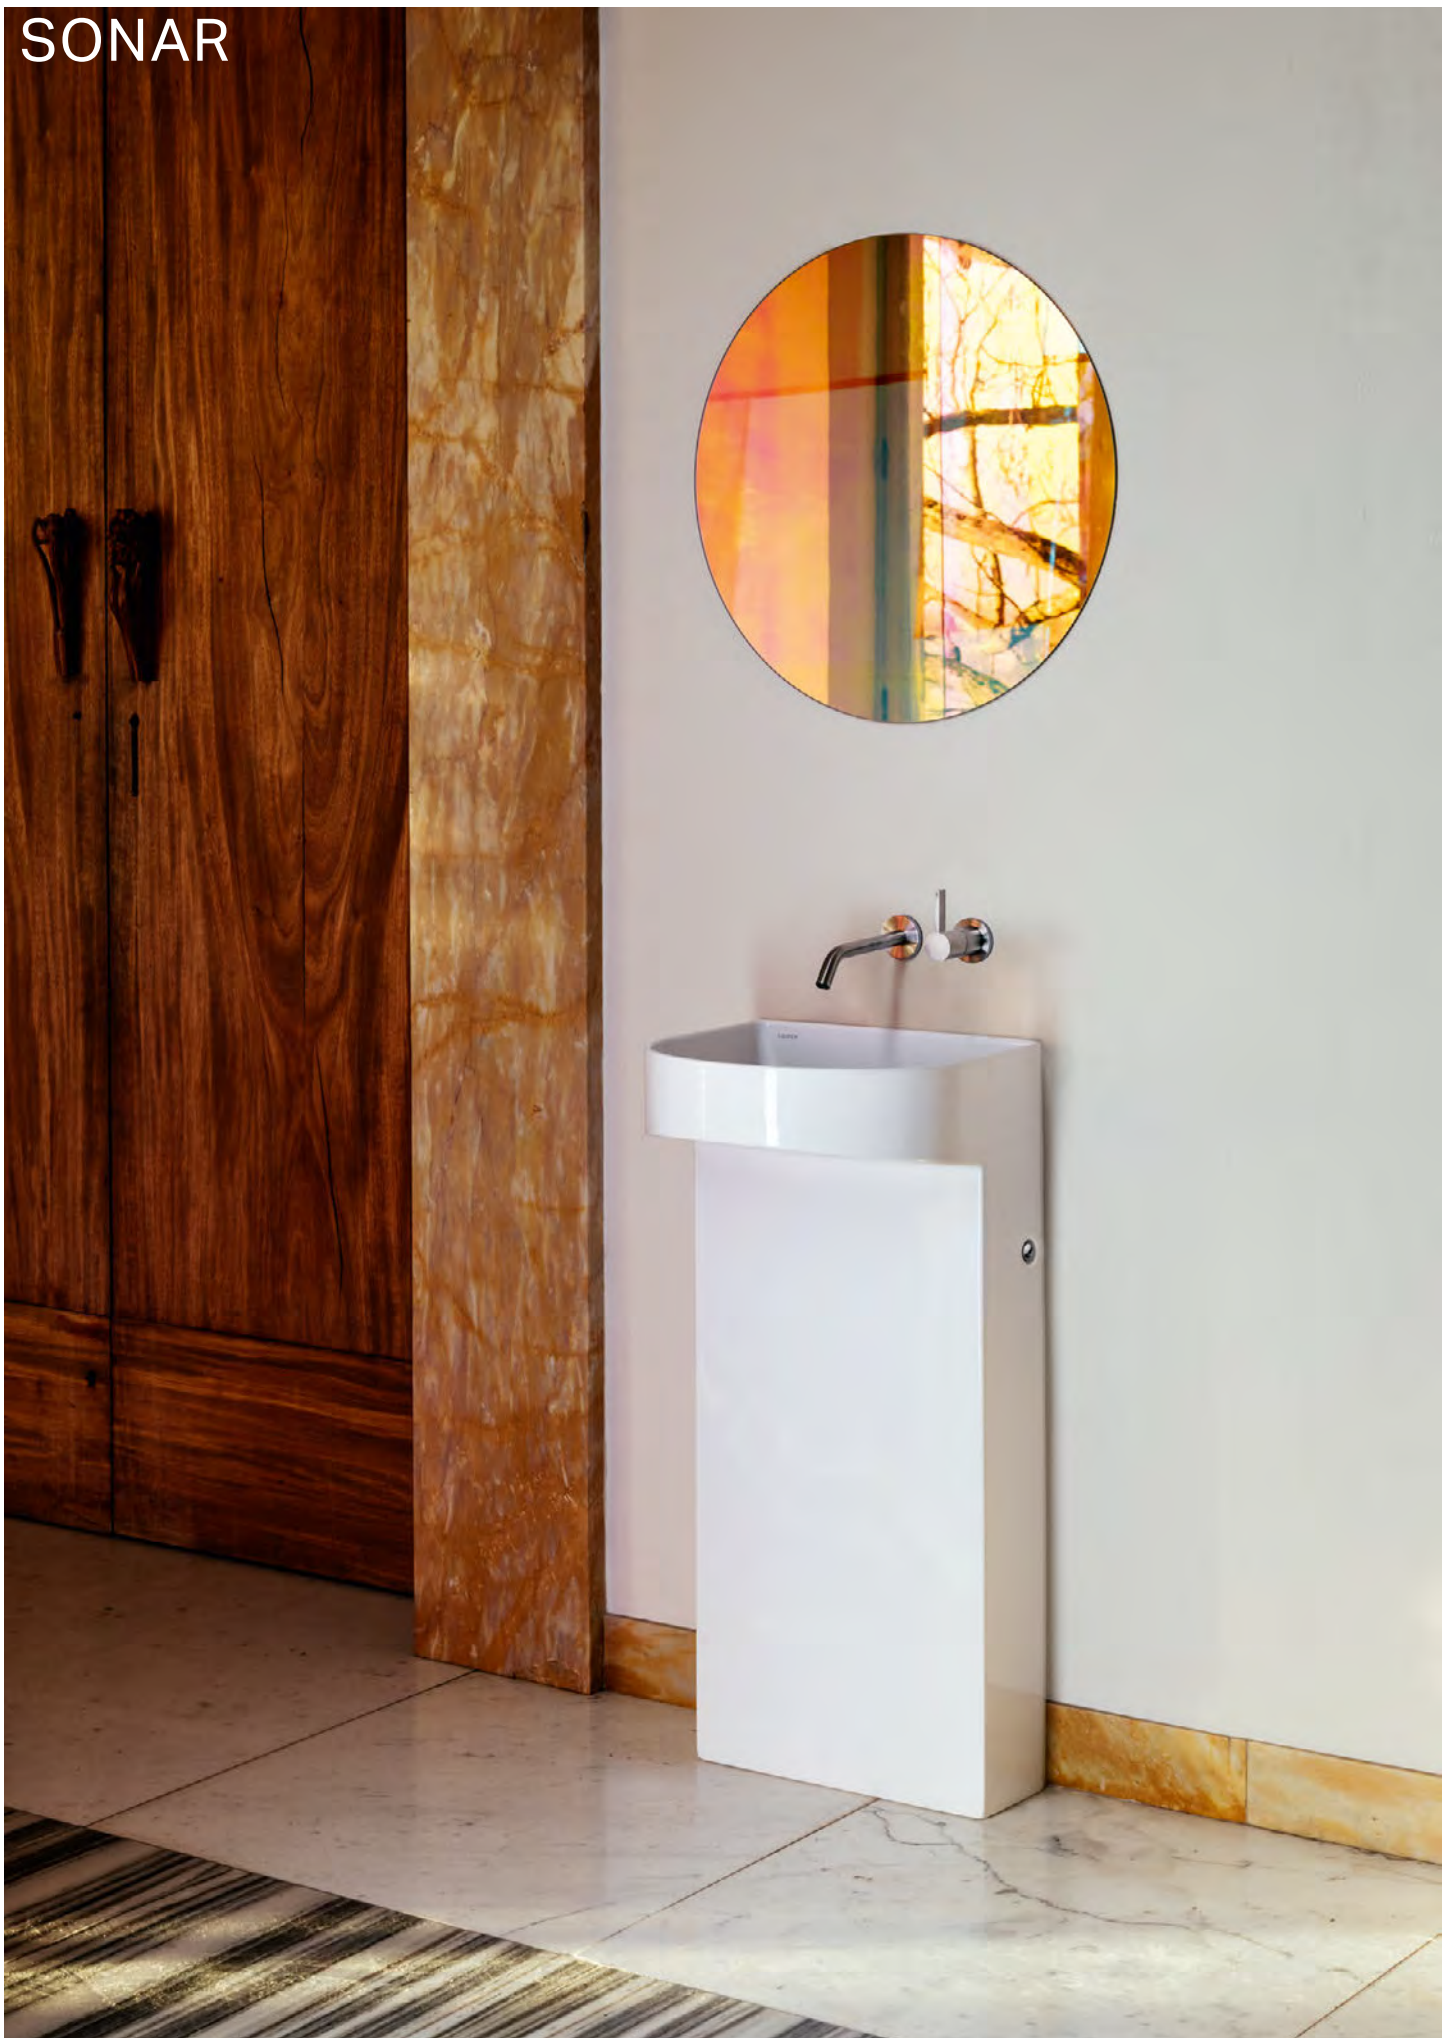

SONAR Waschtisch-Schale 34; Schubladenelement; Wand-WC und -Bidet; Hochschrank KARTELL BY LAUFEN Armaturen FRAME 25 Spiegel rund

SONAR

SONAR Waschtisch mit integrierter Säule KARTELL BY LAUFEN Armatur FRAME 25 Spiegel rund