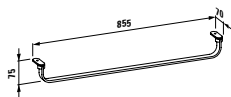

000
1300 x 480 x 40 (110) mm

H816436
Waschtisch, auch als Doppelwaschtisch einsetzbar

000
1300 x 480 x 40 (110) mm

LIVING

H381432
Handtuchhalter, verchromt,
passend zu Waschtisch 816431

004
605 x 70 x 75 mm