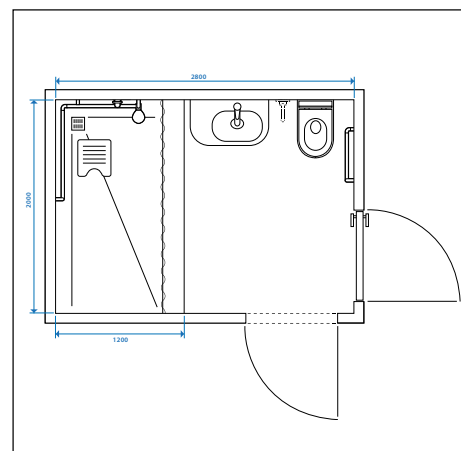

Alters- und Pflegezentrum

In Alters- und Pflegezentren müssen Raum und Dusche grosszügig genug geplant werden, damit auch mobilitätsbehinderte Menschen die Körperpflege möglichst selbständig ausführen können. Bei Pflegebedarf von schwer behinderten oder übergewichtigen Menschen sollten zudem auch zwei Pflegenden einen optimalen Zugang zu WC und Dusche haben.

WC

Das WC sollte generell auf einer Höhe von 0.46 m (Oberkante WC-Sitz) montiert werden. Die Platzierung in einer Raumecke mit einem Achsabstand von 0.45 m ermöglicht die Montage eines L-förmigen Haltegriffs an der seitlichen Wand. WCs in öffentlich zugänglichen Gebäuden müssen gemäss Norm SIA 500 eine Ausladung von 0.65 m aufweisen. Dies kann mit einem verlängerten Liberty-WC, einem Aufputz-WC oder einem Standard-Unterputz-WC an einer kurzen Vorwandinstallation erreicht werden.

Armatur

Je länger der Hebel der Armatur, umso weniger Kraft ist für die Bedienung nötig. Diverse Armaturserien können auch zu einem späteren Zeitpunkt mit einem langen Griff nachgerüstet werden. Berührungslose Armaturen verlangen keinen Krafteinsatz und sind ebenfalls geeignet. In der Dusche ist eine Unterputz-Armatur empfehlenswert. Dies erleichtert die Nutzung des nahen Haltegriffs.