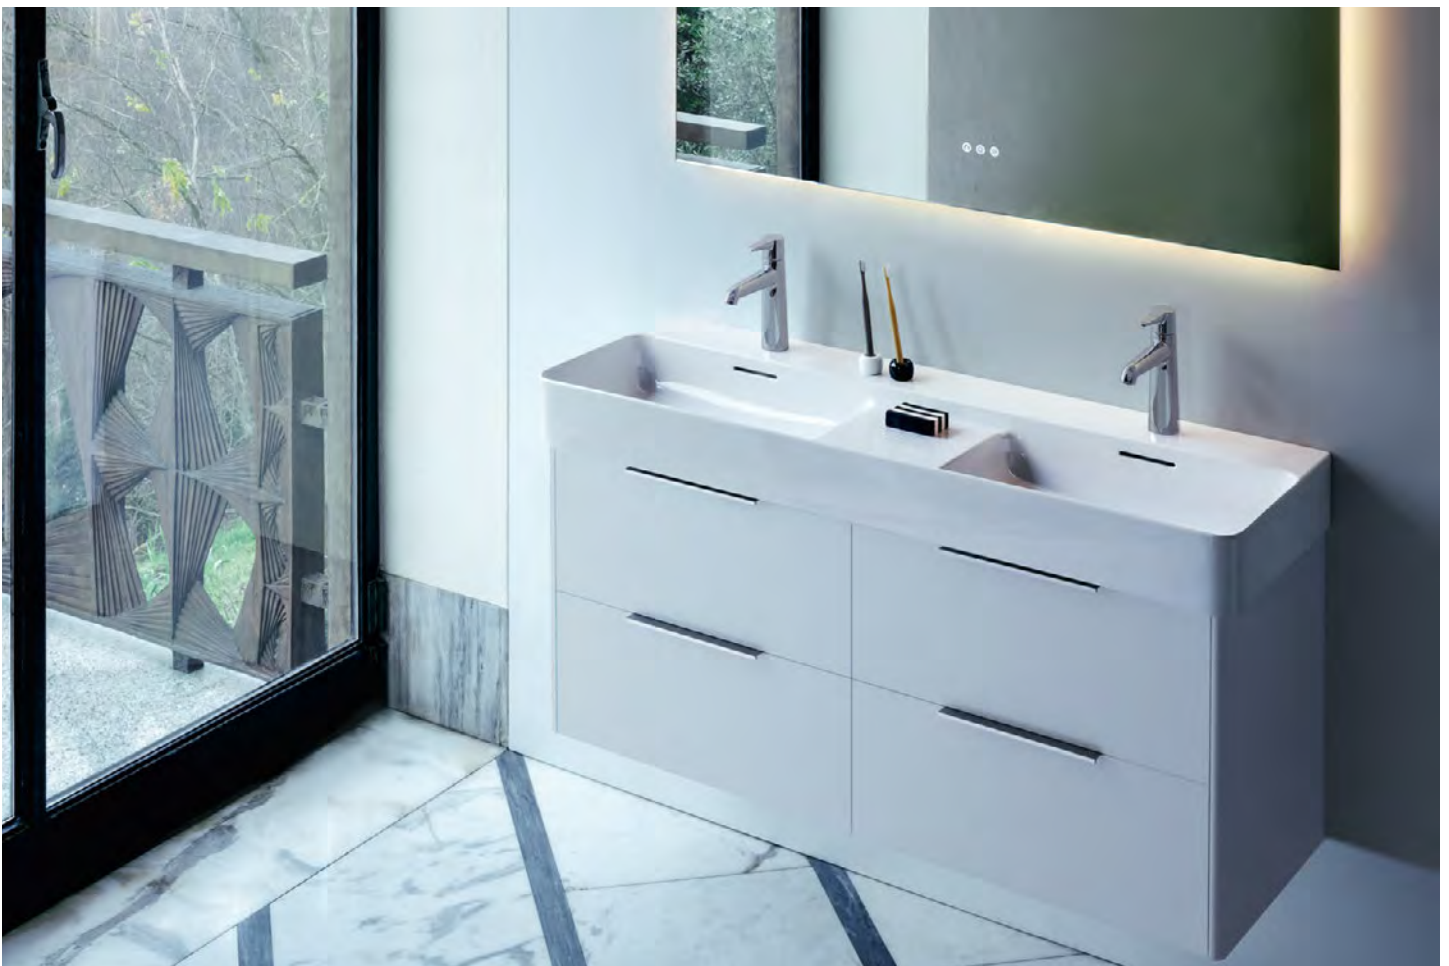

VAL Handwaschbecken 55 rund; rimless Wand-WC; keramischer Papierrollenhalter PURE Waschtischmischer LEELO Spiegel

VAL Doppelwaschtisch 120 mit Halbnasszone PURE Waschtischmischer BASE Waschtischunterbau
LEELO Spiegel 120 mit LED-Beleuchtung und Touch Sensorschalter