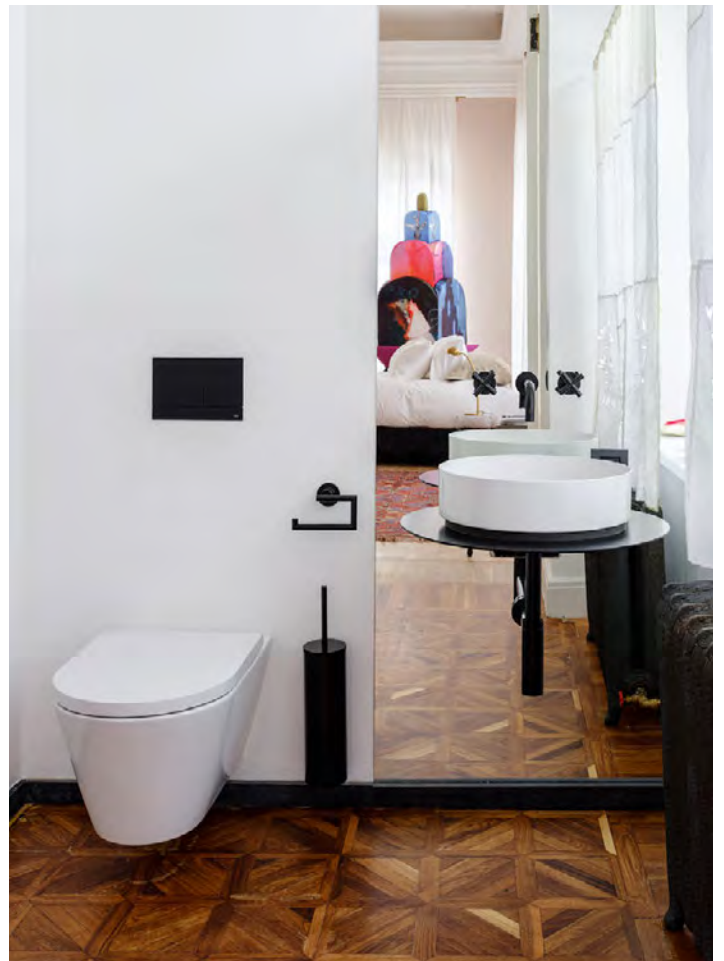

Richter 5* Hotel - Waschtisch SONAR, Keramik WC und Waschtisch-Schale KARTELL BY LAUFEN, Keramik