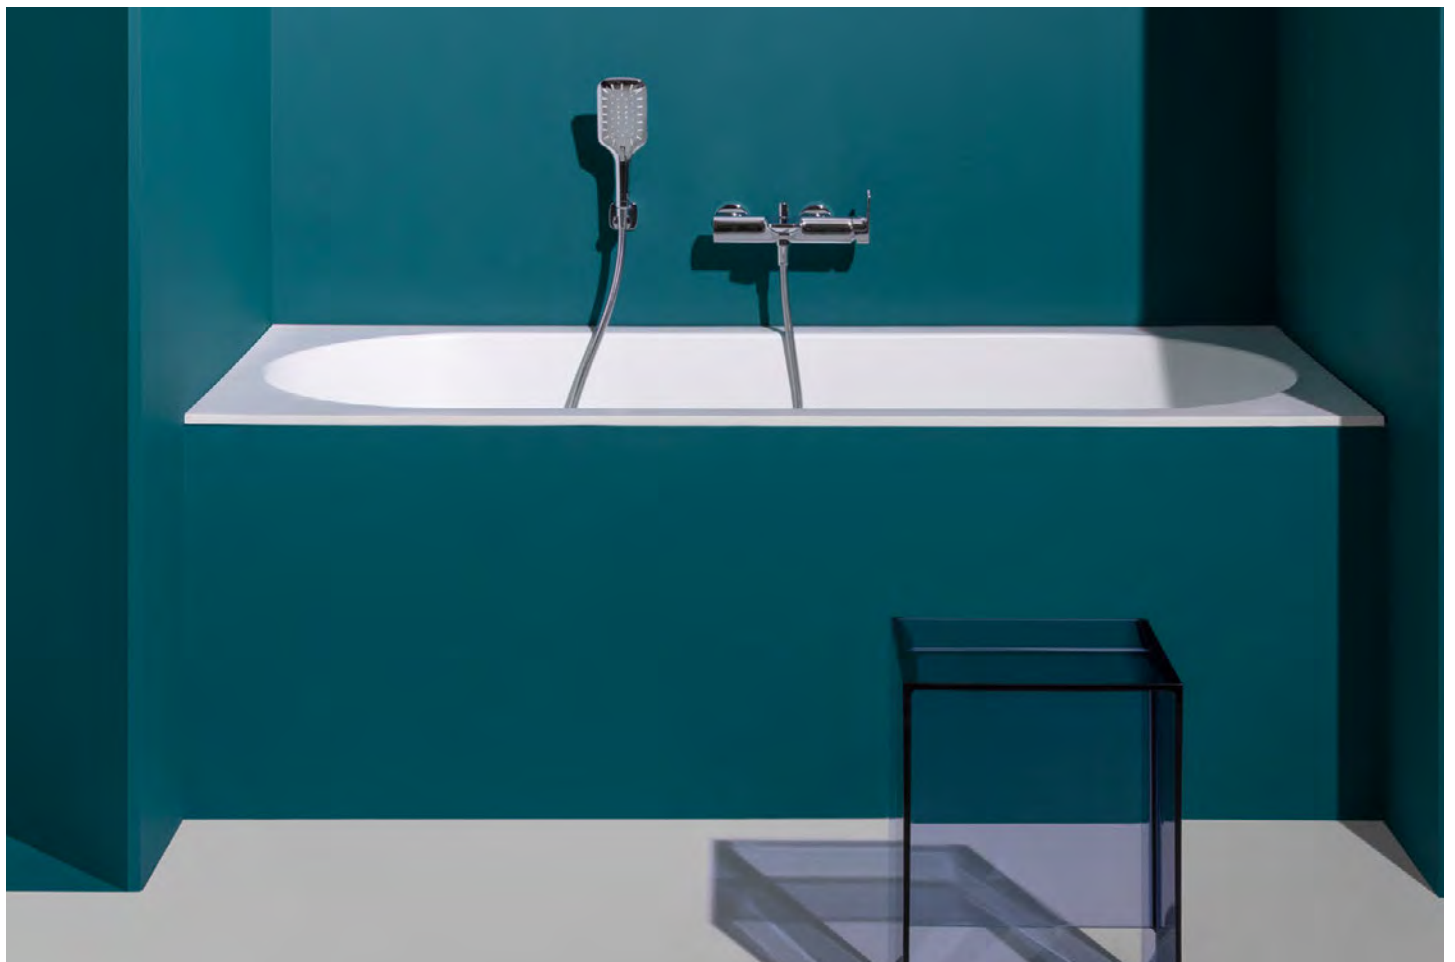

reddot award 2014
winner

universal
design consumer
favorite 2011

universal
design award 2011

LAUFEN PRO Duschwanne, rechteckig aus Marbond

LAUFEN PRO Duschwanne quadratisch

LAUFEN PRO Badewanne, Einbauversion aus Marbond