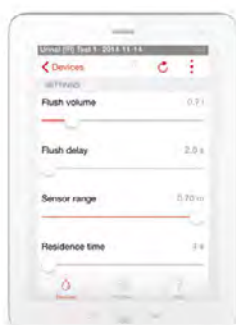

INSTALLATION SYSTEM FÜR URINALE

LAUFEN macht Dinge nicht nur anders, sondern bringt sie substantiell voran. Mit dem intelligenten Installationssystem räumt der Hersteller Platz für die Realisierung unterschiedlichster Einbauszenarien ein. Die Lösung, wenn es gilt, Urinale schnell, sicher und smart zu installieren. Zum Sortiment gehören verschiedene Vorwandlelemente für Trocken- und Nassbau.

Diese sind auch mit vormontierter Steuerungsbox für Urinale ohne integrierte Steuerung erhältlich. Die Steuerungsbox enthält als Netzversion bereits ein Bluetooth-Modul für den Unterhalt und die Wartung der Grundeinstellungen via SmartControl App (iOS & Android).

Funktionsvideo
SmartControl

Mehr Informationen
zu unseren Produkten finden Sie
auf www.laufen-tece.ch sowie
in der separat erhältlichen
Broschüre auf www.laufen.ch