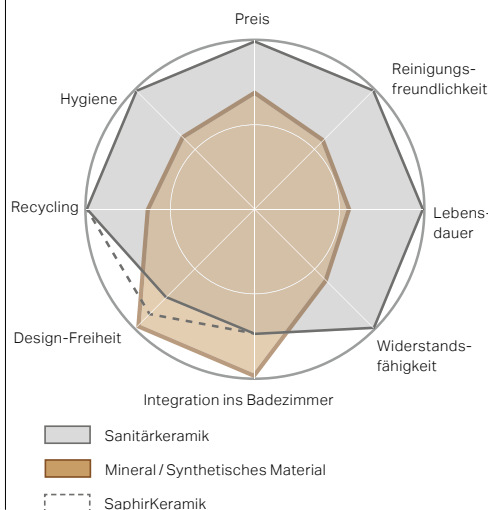

Sanitärbranche bekannt und arbeitet ständig an der Weiterentwicklung von Material und Produktionstechnik. Diese Entwicklungsarbeit führte zu neuartigen Keramik-Zusammensetzungen, mit denen kleinere Toleranzen und noch präzisere Eckradien oder grosse, flächige Keramikobjekte möglich werden. Dank massgefertigter Waschtischlösungen können Sanitär-objekte aus Keramik millimetergenau in Badgrundrisse eingepasst werden. Keramik weist damit in jeder Hinsicht hervorragende Leistungsmerkmale auf.