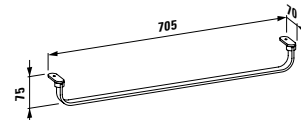

H381436
Handtuchhalter, verchromt,
passend zu Waschtischen 817438,
817439

004
705 x 70 x 75 mm

PALACE
H870433
Ablage, aus Sanitärkeramik,
wandhängend, schneidbar bis 650 mm

000
900 x 380 x 35 (100) mm

PALACE
H870434
Ablage, aus Sanitärkeramik,
wandhängend, schneidbar bis 650 mm

000
1200 x 380 x 35 (100) mm

PALACE
H870435
Ablage, aus Sanitärkeramik,
wandhängend, schneidbar bis 650 mm

000
1300 x 380 x 35 (100) mm

CASE
H490950
Handtuchhalter für Möbel, 270 mm

104 105 106
270 x 60 x 15 mm

CASE
H490951
Handtuchhalter für Möbel, 320 mm

104 105 106
320 x 60 x 15 mm

CASE
H490952
Handtuchhalter für Möbel, 400 mm

104 105 106
400 x 60 x 15 mm

Waschtischplatten finden
Sie im Kapitel BOUTIQUE.
Spiegel oder Spiegelschränke
finden Sie in den Kapiteln
FRAME 25 / LEELO / BASE.
Das passende Dusch-WC finden
Sie im Kapitel CLEANET.