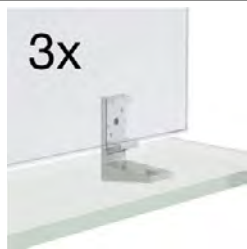

450-2200 x 120 x 10 mm

FRAME 25

2x

H490717

Montagekit für Frame 25 Glasablagen
direkt an Frame 25 Spiegel, 2 Stück,
Aluminium

3x

H490718

Montagekit für Frame 25 Glasablagen
direkt an Frame 25 Spiegel, 3 Stück,
Aluminium