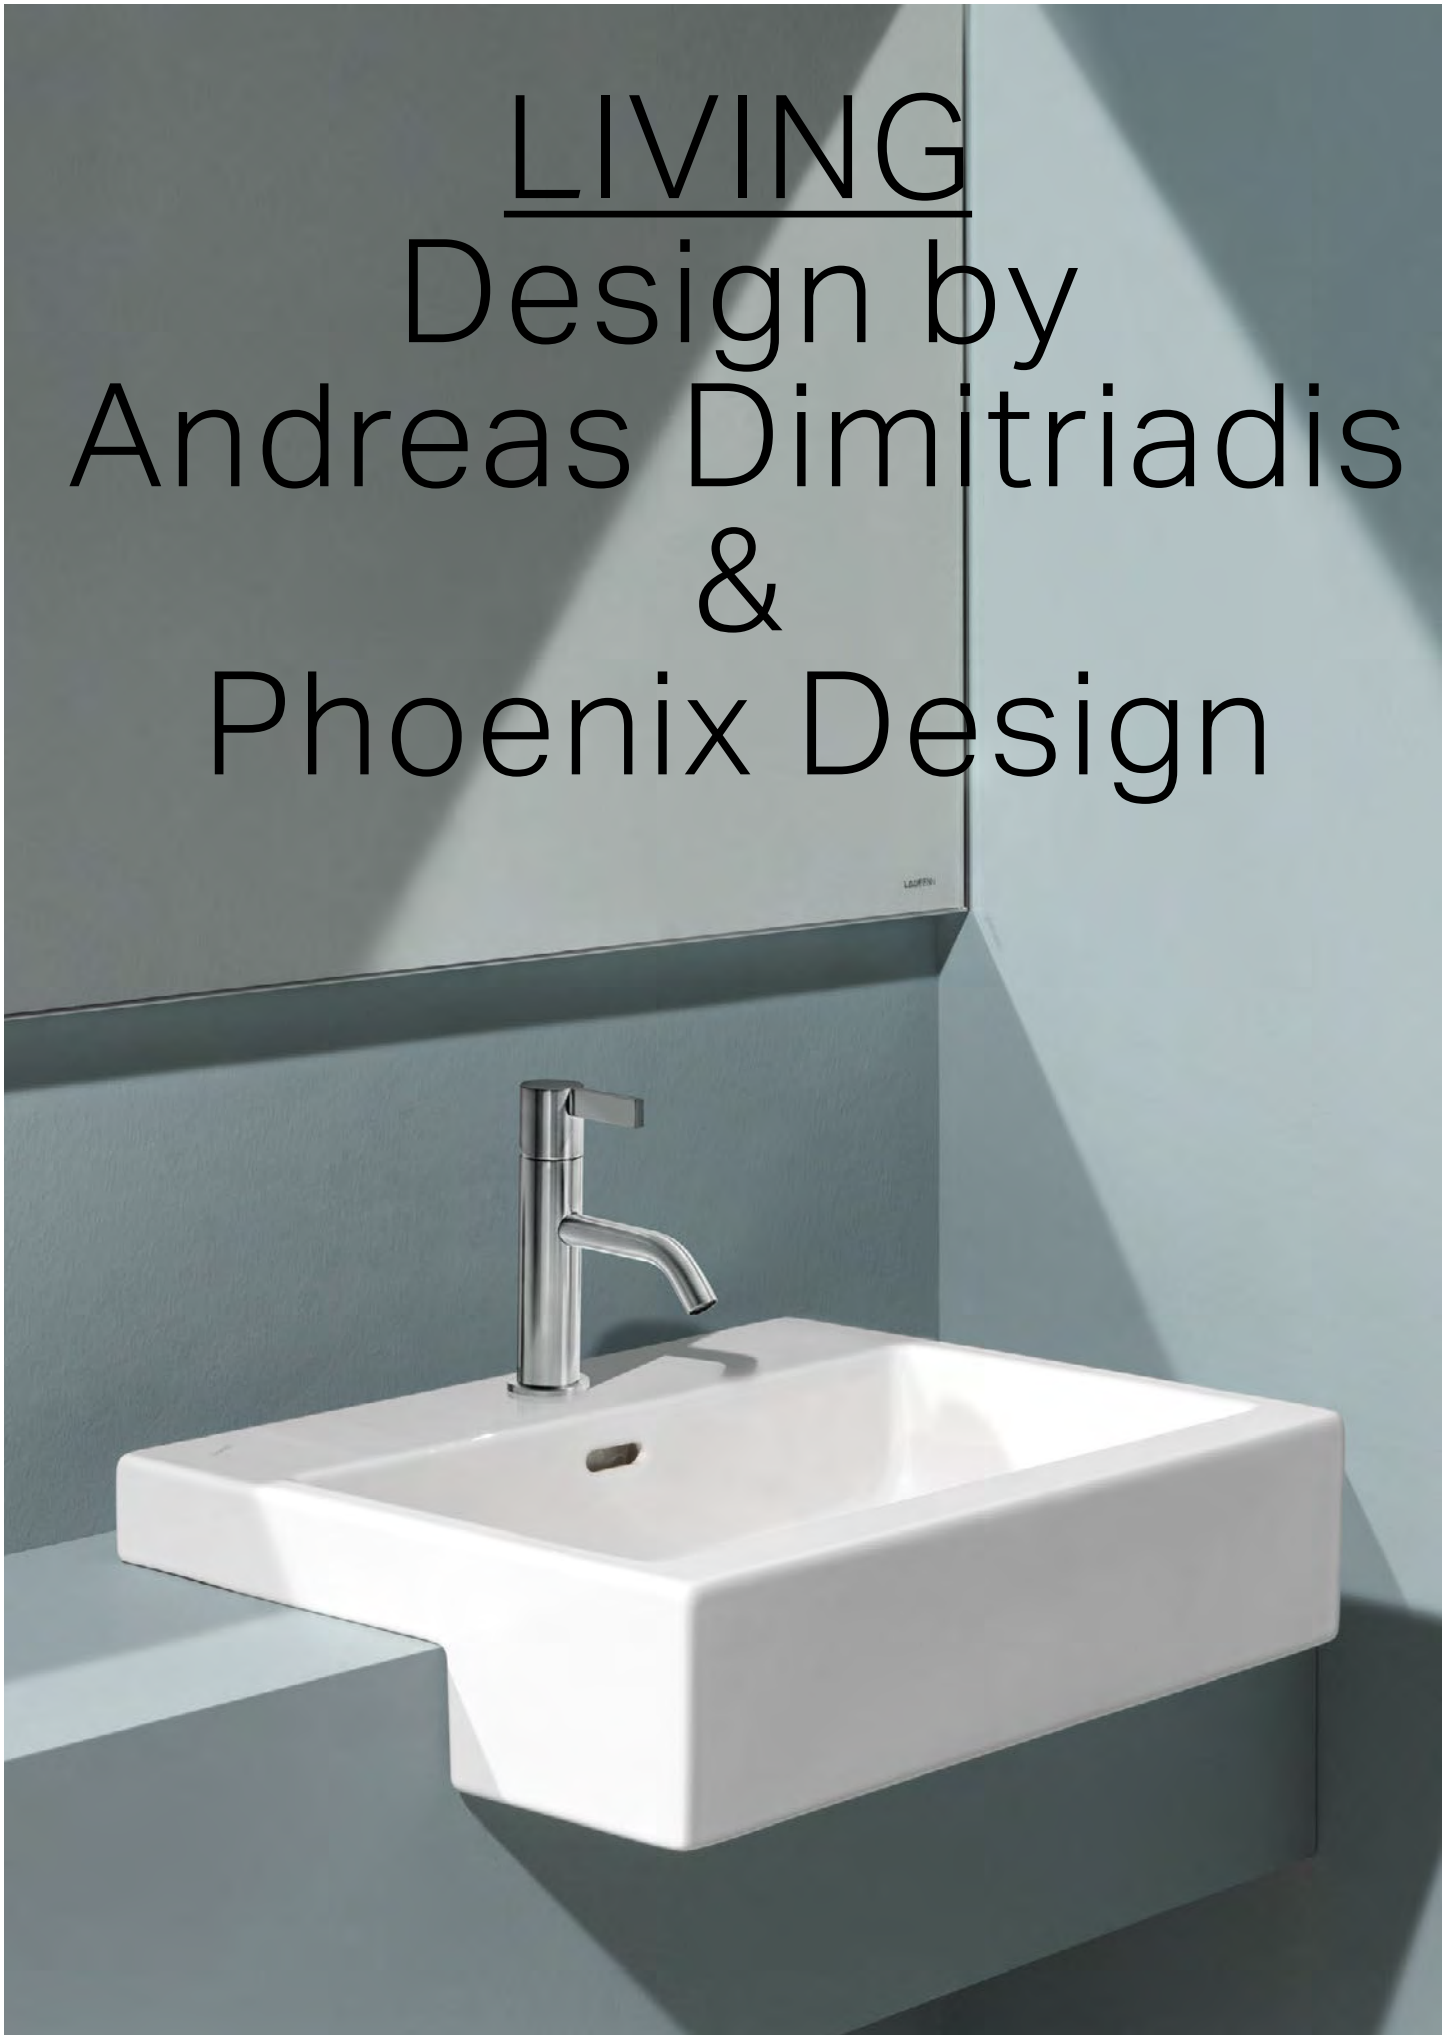

LIVING
Design by
Andreas Dimitriadis
&
Phoenix Design

LIVING Halbeinbauwaschtisch 55 KARTELL BY LAUFEN Waschtischmischer