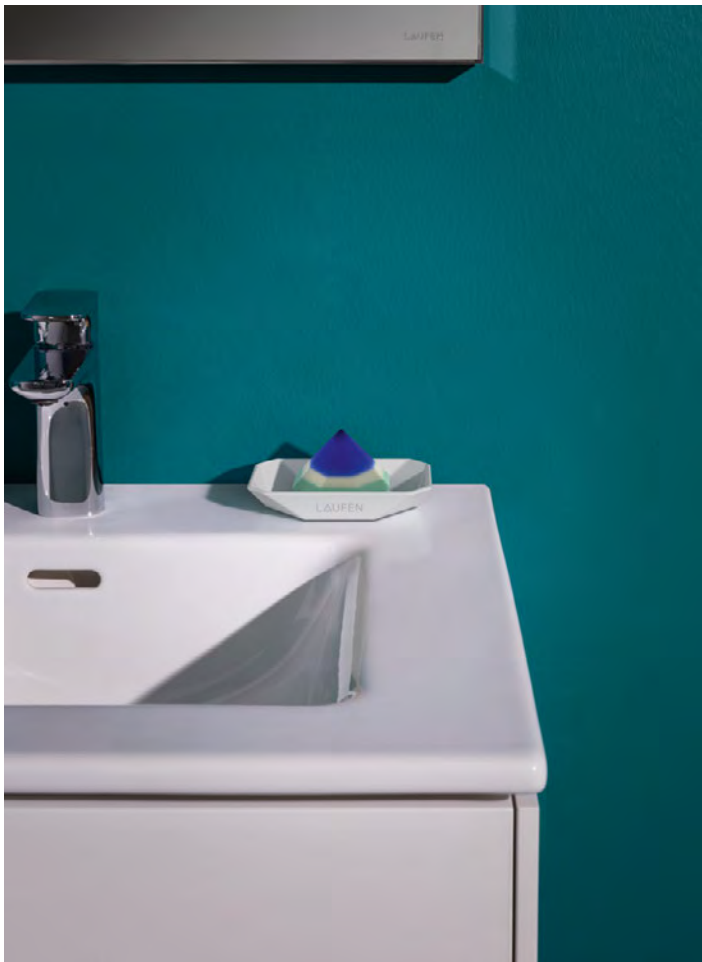

000
510 x 310 x 170 mm

LIVING Einbauwaschtisch

HOME COLLECTION

HOME COLLECTION Polyeder „Ikos“

HOME COLLECTION Seifenschale „Tray“

HOME COLLECTION Skulptur „Baboon“

HOME COLLECTION

Die Home Collection bringt SaphirKeramik zum ersten Mal in andere Räume des Hauses. Sie besteht aus kleinen Skulpturen und Accessoires, die von der Kunst- und Designwelt inspiriert und in Zusammenarbeit mit internationalen Designern entstanden sind. Die kleinen Skulpturen schmücken nicht nur das Badezimmer, sondern auch andere Wohnräume mit Eleganz und einem Hauch von Originalität.