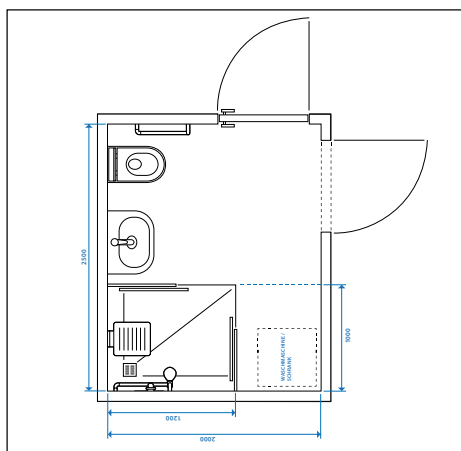

DAS HINDERNISFREIE BADEZIMMER

Mit dem demografischen Wandel sind die Bedürfnisse älterer Menschen in den Fokus gerückt. Parallel dazu hat sich die Erkenntnis durchgesetzt, dass das Planen für alle Generationen Vorteile für alle bringt. Ein hindernisfreies Badezimmer bietet generell mehr Sicherheit und Komfort und ist eine Investition in die Zukunft. Grundsätzlich eignen sich praktisch alle Produkte von LAUFEN für ein Badezimmer für jedes Lebensalter. Je nach Einsatzort und Zielgruppe sind aber besondere Vorschriften und Richtlinien zu beachten.

Badezimmer für jedes Lebensalter

Wer Wohnungen für jedes Lebensalter plant, schafft Mehrwert für sich und andere. Ein Badezimmer für jedes Lebensalter zeichnet sich durch eine Grundfläche von mindestens 4–5 m², eine grosszügige bodenebene Dusche (1.00 m x 1.20 m) mit leicht bedienbarer Armatur und Duschgleitstange in Haltegriffqualität, ein unterfahrbares Handwaschbecken mit ergonomischer Armatur und ein auf 0.46 m (Oberkante WC-Sitz) montiertes WC aus.