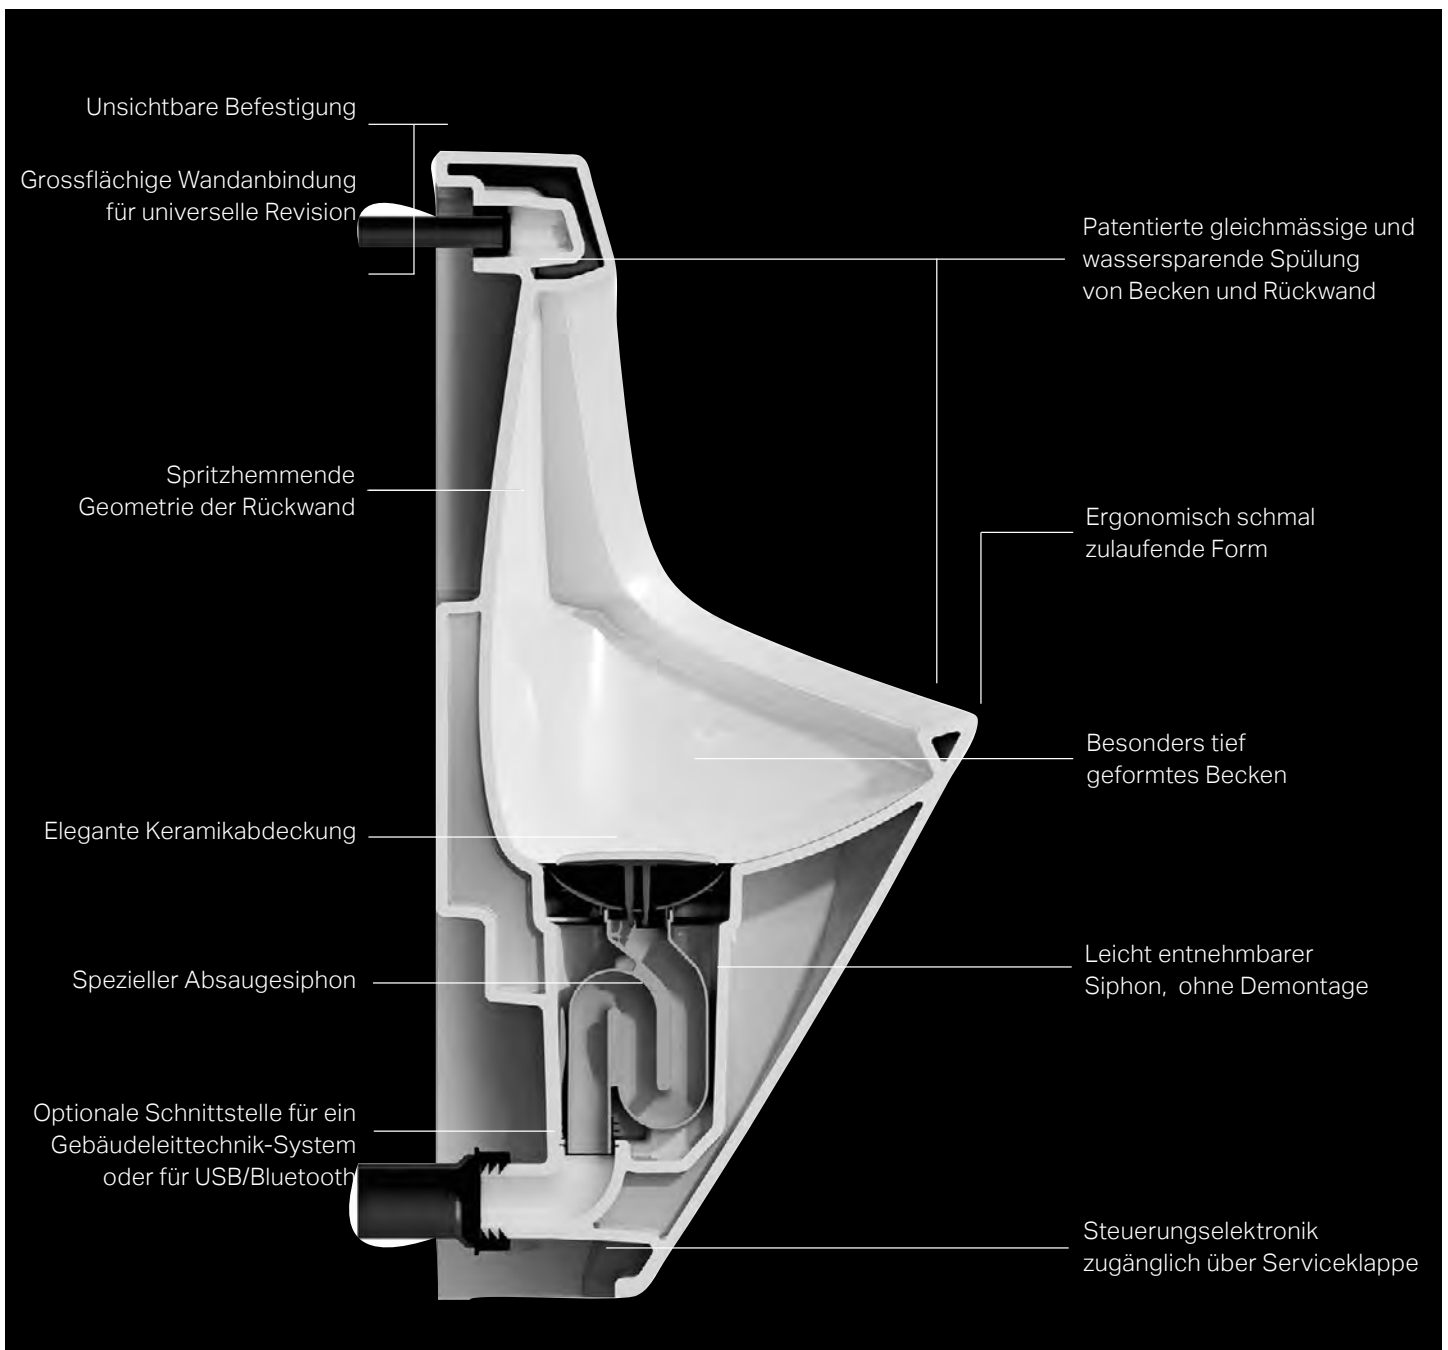

reddot design award
winner 2012

German
Design Award

SPECIAL
MENTION 2014

ANTERO Urinal

Ihre Genialität liegt in der Einfachheit. Bisher mussten Urinale beim Wechsel des Siphons häufig komplett demontiert werden. Bei ANTERO und LEMA lässt sich der Siphon einfach mit einem Spezialschlüssel lösen und herausheben.