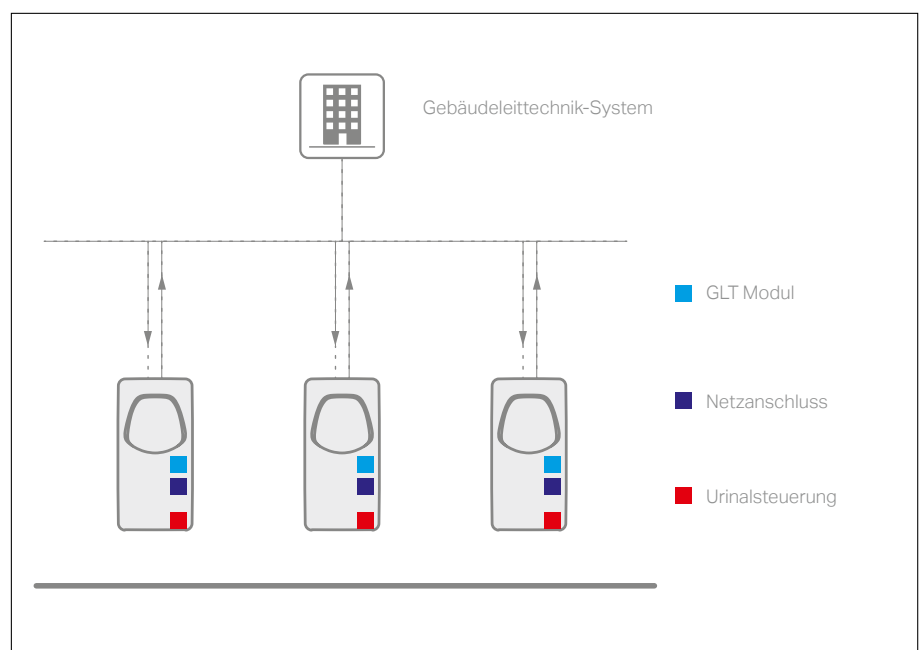

Stadion-Modus

Bei häufiger Benutzung schaltet das System automatisch in den Stadion-Modus um, in dem unabhängig von der Nutzung gespült wird. Das System löst dann in einem programmierbaren Intervall eine Spülung aus. Stellt das System innerhalb eines Spülintervalls keine Nutzung fest, schaltet es automatisch in den Normalmodus zurück.

Hybrid-Modus

Wird eine Nutzung festgestellt, spült das Urinal in einem voreingestellten Intervall und nicht nach jeder einzelnen Benutzung. Das Spülintervall kann auf sechs verschiedene Werte zwischen einer und zwölf Stunden eingestellt werden. Jedem Spülintervall ist ein vorgegebenes Spülvolumen zugeordnet.

Bluetooth-Modus

Über Bluetooth und der kostenlosen App SmartControl lässt sich das Urinal vom Smartphone, Tablet, etc. aus einstellen, statistisch überwachen und funktional überprüfen.

USB-Modul

Zur benutzerfreundlichen Bedienung können Einstellungen auch bequem per USB Schnittstelle am Laptop geändert werden. Auf der übersichtlichen Oberfläche der Control Software lassen sich des Weiteren Statusfunktionen und Statistiken abfragen.

GLT-Modul

Die LAUFEN Steuerung verfügt mit Hilfe eines Zusatzmoduls über eine Schnittstelle zu gängigen Gebäudeleittechnik-Systemen. Damit können zentrale Spülungen ausgelöst und gestoppt werden, sowie die Spülmenge angepasst und Statusabfragen vorgenommen werden.