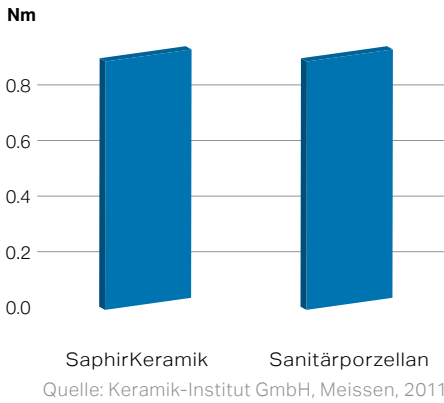

SCHLAGARBEIT

der ohne chemische Zusatzstoffe auskommt, begeistert durch seine spezifischen Eigenschaften – Härte, Biegefestigkeit – und bietet dabei erst noch den enormen ökonomischen Vorteil, dass er in traditionellen Produktionsverfahren verarbeitet werden kann.» Mit diesen Worten kommentierte die Jury Ihren Entscheid die Saphirkeramik mit dem Design Preis Schweiz auszuzeichnen.