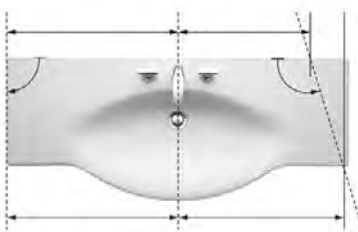

LEMA 0-LITER-URINAL SPART WASSER UND KOSTEN

Keramik auf Mass

Eine Vielzahl von grossen LAUFEN Waschtischen bieten die Option auf präzise Massfertigung ab Werk. Mit dieser innovativen Fertigungstechnik kann die Keramik in Badgrundrisse eingepasst werden. Es ist damit möglich, die Keramik durch Schneiden zu kürzen – selbst in Schrägen.