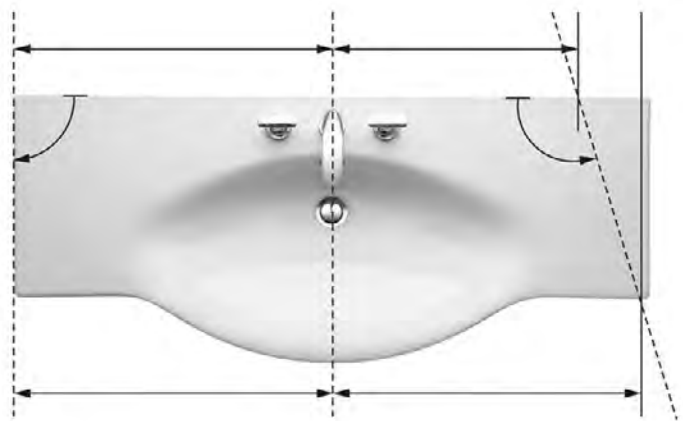

Die grossen PALACE Waschtische bieten die Option auf präzise Massfertigung ab Werk. Mit dieser innovativen Fertigungstechnik kann die Keramik in Bad-Grundrisse eingepasst werden.