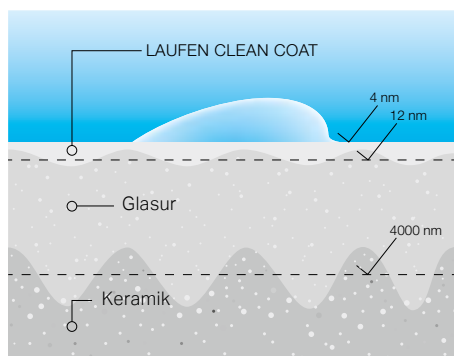

LCC Laufen Clean Coat

Diese innovative Keramik-Oberflächenveredelung ist ein silikatkeramischer, glasartiger Überzug über die Originalglasur. Als untrennbarer Bestandteil der Keramik ist LCC extrem hart und nahezu unverwundlich.

Die Vorteile dieses Verfahrens: LCC ist mit einem Rauheitswert von nur vier Nanometern porenfrei. Dank dieser Eigenschaft finden Kalk, Schmutz und Bakterien kaum Halt – und wenn doch, dann lassen sich Verschmutzungen wesentlich leichter wieder entfernen. Es tritt ein hydrophiler Effekt auf, der dafür sorgt, dass beim Abspülen Schmutzpartikel leichter weggespült werden. Auch Reinigungs- und Desinfektionsmittel verteilen sich einfacher und wirken somit effizienter.

Eine ideale Lösung für den harten Reinigungsalltag – beispielsweise in Hotels oder Kliniken – denn LCC verschafft der Keramik zudem eine hohe Resistenz gegen aggressive Reinigungsmittel und chemische Substanzen. LCC sorgt auf Dauer für ein Höchstmass an Sauberkeit und Hygiene. Die Keramik bleibt auf Jahre hinaus ein glänzendes Produkt, wie am ersten Tag. Im privaten Bad ebenso wie im öffentlichen und halböffentlichen Bereich.

LAUFEN Clean Coat LCC wurde mit dem iF material design award und als German Design Award Nominee ausgezeichnet.