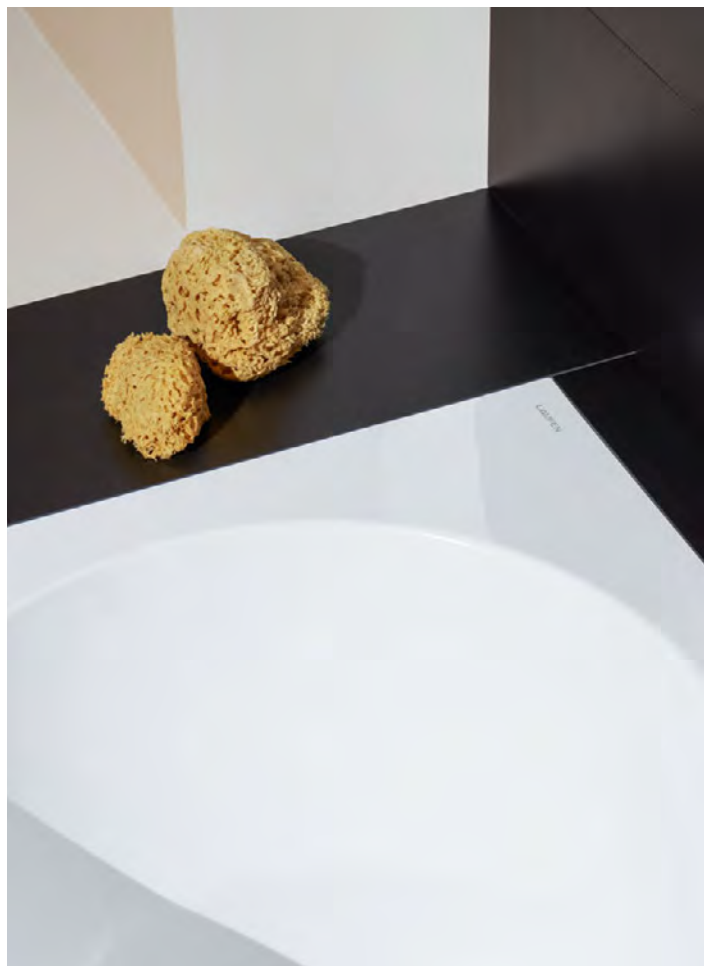

reddot award 2014
winner

universal
design consumer
favorite 2011

universal
design award 2011

LAUFEN PRO Duschwanne, rechteckig aus Marbond

LAUFEN PRO Duschwanne quadratisch

LAUFEN PRO Badewanne, Einbauversion aus Marbond