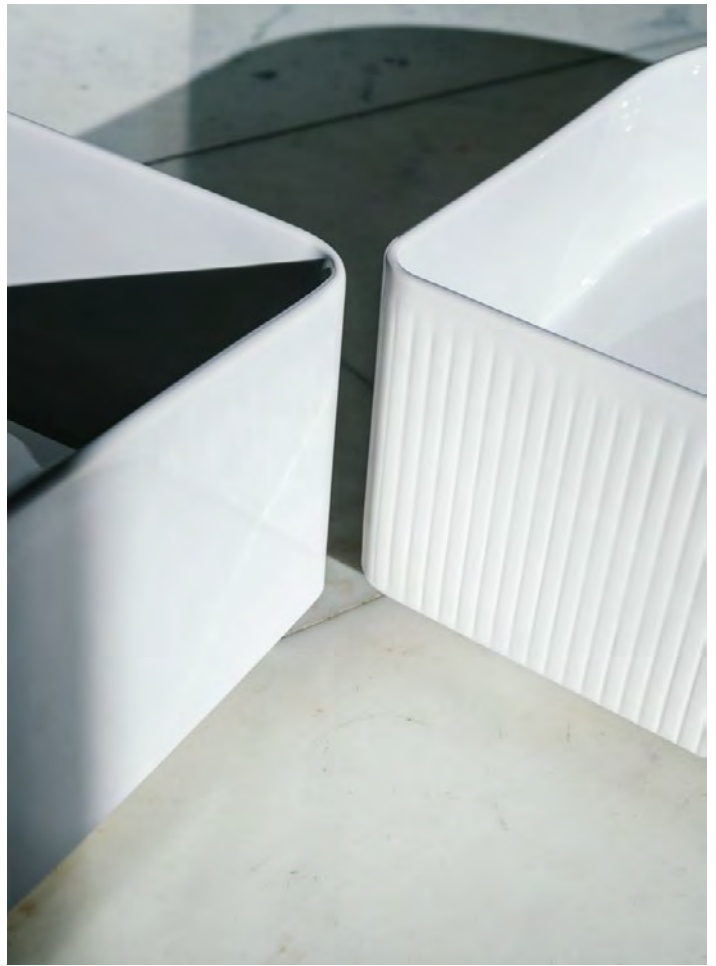

SONAR Waschtisch-Schalen mit und ohne Textur