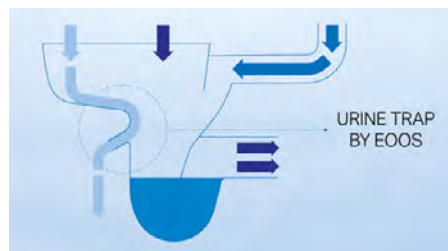

URINABTRENNUNG

UNSICHTBARE INNOVATION

Zusammen mit dem österreichischen Designstudio EOOS und dem Schweizer Forschungsinstitut Eawag hat LAUFEN ein wegweisendes Urin-Trenn-WC entwickelt, das ein neues Kapitel im nachhaltigen Abwassermanagement aufschlägt: "save!".

Die Schlüsselinnovation des Produkts ist eine von EOOS Design entwickelte „Urine Trap“. Diese nutzt das hydrodynamische Prinzip des Teekanneneffekts, um den Urin nur unter Verwendung der Oberflächenspannung in Richtung eines verdeckten Auslasses zu leiten. Dabei wurde durch intelligentes

Design des Keramikkörpers sichergestellt, dass es keine Rolle spielt, ob das WC von einem Mann, einer Frau oder einem Kind genutzt wird. save! ist die erste Urin-Trenn-Toilette, die alle Industriestandards erfüllt. Spülrandlos und wandmontiert ermöglicht save! den Nutzern, keine Kompromisse in Komfort und Hygiene eingehen zu müssen.