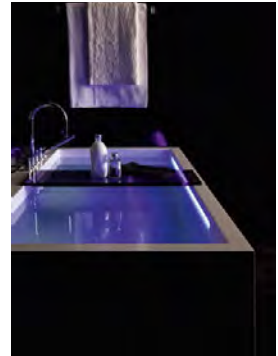

Beleuchtung

Farbige Beleuchtung spricht alle Sinne an. Ein LED-Streifen im Überlaufspalt (zu finden bei den Badewannen Kartell by LAUFEN) schafft eine entspannende Atmosphäre. Normalerweise wechseln die Farben der LED-Lichter ständig, aber es kann auch eine Farbe über das Sensorsteuerungssystem ausgewählt werden.