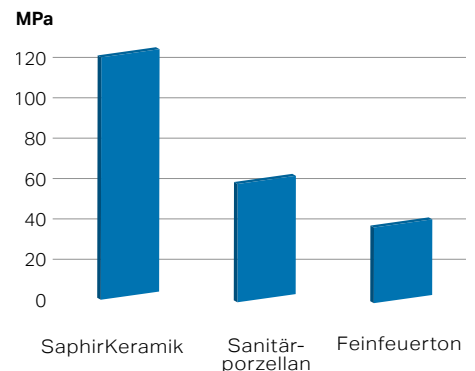

BIEGEFESTIGKEIT

Quelle: Bundesanstalt für Materialforschung- und Prüfung, Berlin, 2011