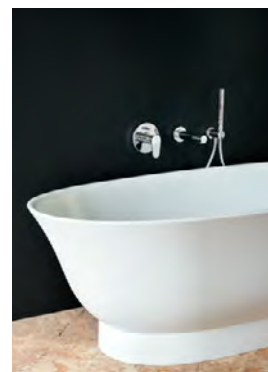

FORMENVIELFALT DANK MINERALISCHER WERKSTOFFE