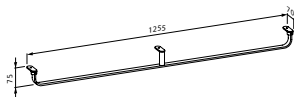

H381434
Handtuchhalter, verchromt,
passend zu Waschtischen 816435,
816436

004
1255 x 70 x 75 mm