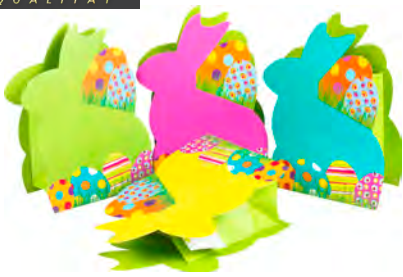

Art.-Nr. 13-834

VE 24 PF 336

★ Premium ★
QUALITÄT

Geschenktasche „Osterei“
mit Band, natur, 20 · 15 cm, matt,
4 Motive sortiert

Art.-Nr. 13-834-1

VE 24 PF 336

★ Premium ★
QUALITÄT

Geschenktasche „Osterhase“