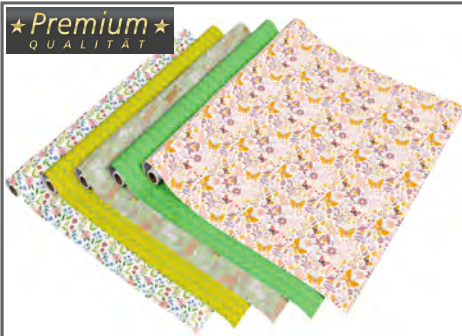

HEKU

FRÜHJAHR
OSTERN
VALENTINSTAG
SCHULANFANG
2023

★ Premium ★
QUALITÄT

Geschenkpapier „Premium/Frühjahr/Ostern“

2 m · 70 cm, 5 Motive sortiert

Art.-Nr. 13-308

VE 40 PF 30

– Reißfestes Premium-Geschenkpapier, ca. 80 g/m²
– auf Kern, Ø 40 mm