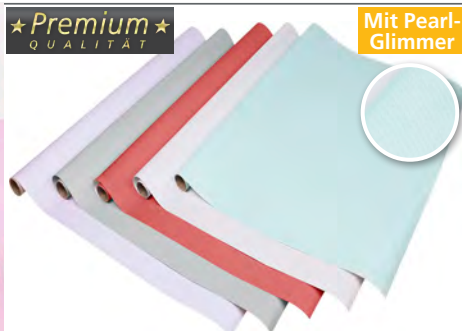

Valentinstag / Muttertag / Hochzeit

★ **Premium** ★
QUALITÄT

Mit Pearl-Glimmer

Geschenkpapier
mit Pearl-Glimmer, auf Kern, 1,5 m · 70 cm,
ca. 80 g/m², 5 Farben sortiert

Art.-Nr. 324-1

VE 20 PF 60

4 018164 013244