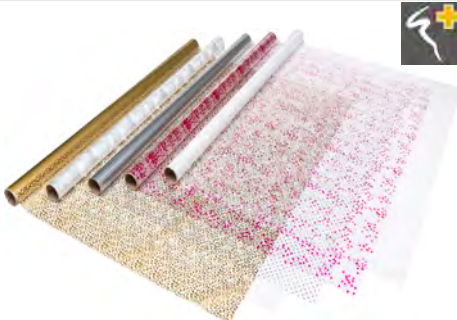

Geschenkfolie

Geschenkpapier/-folie

Klarsichtfolie
2 m · 70 cm, ca. 25 µ

Art.-Nr. 303

VE 60 PF 30

Klarsichtfolie
5 m · 70 cm, ca. 25 µ

Art.-Nr. 302

VE 60 PF 30

Klarsichtfolie
3 m · 1 m, ca. 25 µ, extra breit

Art.-Nr. 327

VE 30 PF 24

Klarsichtfolie
mit Motiv, 2,5 m · 70 cm, ca. 25 µ,
6 Motive sortiert

Art.-Nr. 304

VE 60 PF 30

Alu-/Hologramm-Geschenkfolie
auf Kern, 1,5 m · 70 cm, ca. 30 µ, sortiert