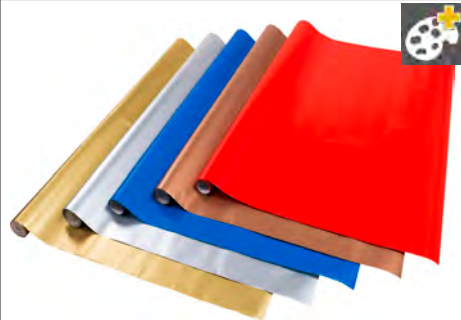

Geschenkpapier „uni“

2 m · 70 cm, ca. 56 g/m², Herbst/Winter,
sortiert

Art.-Nr. 22-307

VE 60 PF 30