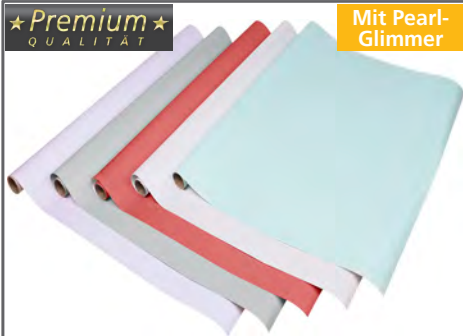

Art.-Nr. 310-50

VE 40 PF 30

- weißes Kraftpapier, ca. 60 g/m²
- enggerippt
- auf Kern, Ø 40 mm

Premium- Geschenkpapier

Geschenkpapier/-folie

Geschenkpapier
mit Pearl-Glimmer, 1,5 m · 70 cm,
5 Farben sortiert