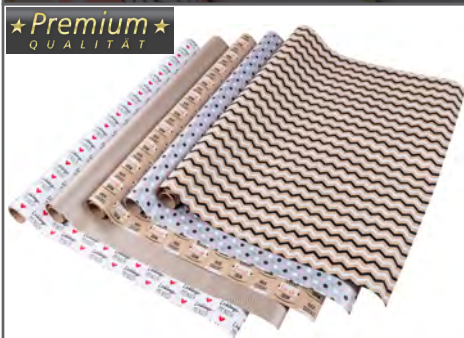

★ Premium ★
QUALITÄT

Mit Flock-Veredelung

Recycling-Papier
mit Flock-Veredelung, 1,5 m · 70 cm,
Glücksbringer, 2 Motive sortiert

Art.-Nr. 329-45

VE 20 PF 60

- 100 % braunes/weißes Kraftpapier, ca. 75 g/m²
- Hochwertige Flock-Veredelung
- auf Kern, Ø 34 mm