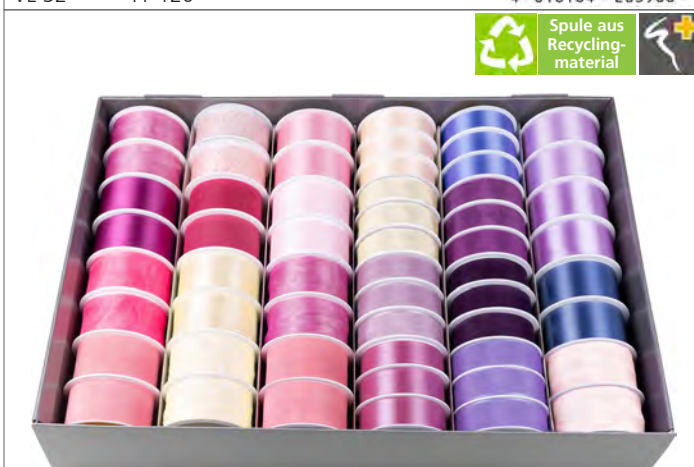

Geschenkband „Classic“

2 m · 40 mm / 3 m · 25 mm, lila/rosa/creme,
im Display

Art.-Nr. 372-03

VE 56 PF 60