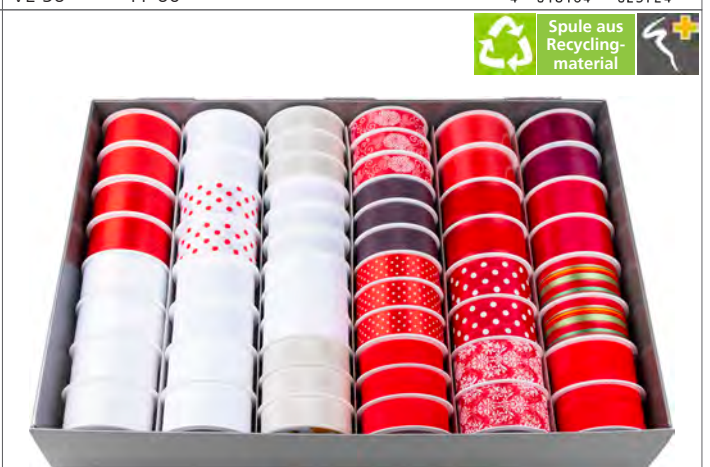

Art.-Nr. 372-02

VE 56 PF 60

Geschenkband „Classic“

2 m · 40 mm / 3 m · 25 mm, lila/rosa/creme,
im Display

Art.-Nr. 372-03

VE 56 PF 60

Geschenkband „Classic“

2 m · 40 mm / 3 m · 25 mm, rot/weiß,
im Display