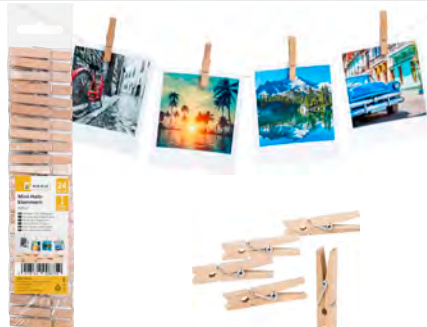

Art.-Nr. 853-60

VE 24 PF 299

24 Mini-Holzklammern

Länge 4,8 cm, natur

Art.-Nr. 875

VE 24 PF 390

100 beidseitige Klebepunkte

Ø 12 mm, transparent, auf Rolle