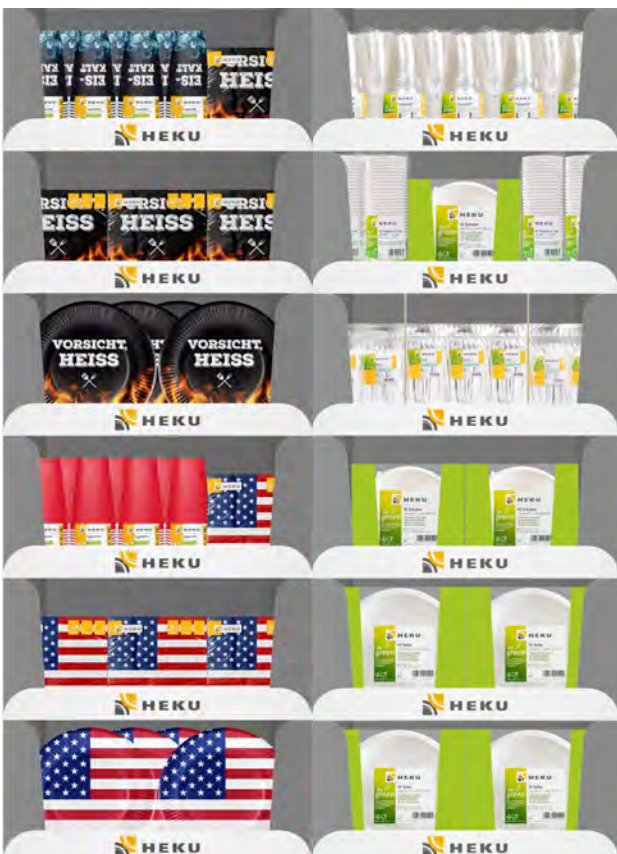

Grillserie „HEISS-KALT“ / be green
Motivserie „Stars & Stripes“