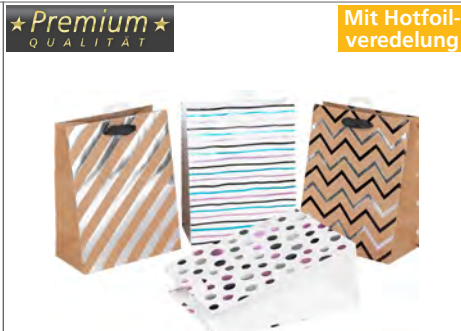

Geschenktasche „Premium“
medium, 23 · 18 · 10 cm, mit Hotfoil-Veredelung, Kraftpapier, 4 Motive sortiert
Art.-Nr. 822-44
VE 24 PF 256 4 018164 448220