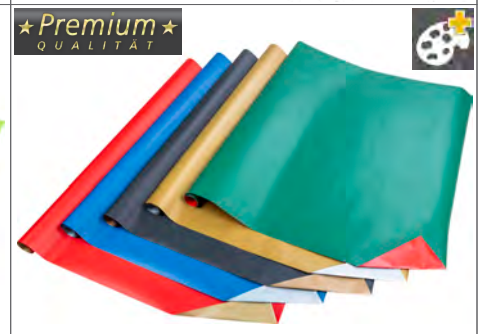

Kraftpapier „Duo-Color“
2 m · 70 cm, ca. 60 g/m²,
Herbst / Winter, sortiert

Art.-Nr. 22-309

VE 60 PF 30