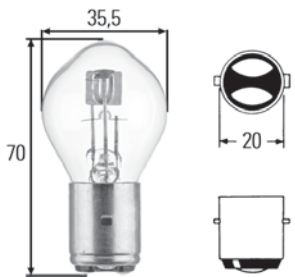

For symmetrical S2 headlights

Part No.	Pk.	
8GD 008 898-061	1	S2, ECE-R 37, bulb cap BA 20 d, 6V35/35W
8GD 002 084-131	1	12V35/35W
8GD 002 084-151	1	12V45/40W
8GD 002 084-251	1	24V45/40W