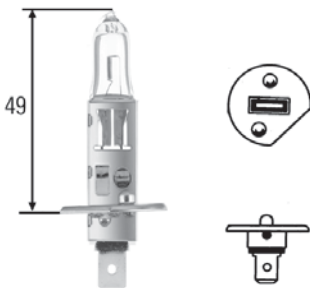

For H1 headlights, fog lights and rotating beacons

Part No.	Pk.	
8GH 002 089-133	1	H1, ECE-R 37, bulb cap P 14.5 s, 12V55W
8GH 002 089-136	1	12V55W, 1 piece, carded
8GH 002 089-141	10	12V55W Blue Light, in pairs only
8GH 002 089-146	1	12V55W Blue Light, in pairs only, 2 pieces, carded
8GH 002 089-501	1	12V55W Amber Light
8GH 002 089-351	1	12V55W Long Life
8GH 002 089-471	1	12V55W + 50, in pairs only
8GH 002 089-531	1	12V55W + 90, in pairs only
8GH 178 560-471	1	12V55W + 120, in pairs only
8GH 002 089-251	1	24V70W
8GH 002 089-253	100	24V70W
8GH 002 089-258	1	24V70W, 1 piece, carded
8GH 002 089-361	1	24V70W Heavy Duty
8GH 002 089-491	1	24V70W Double Power