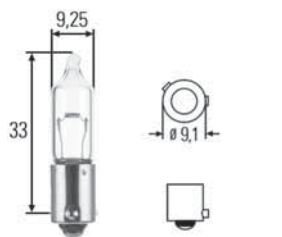

For indicator lights

Part no.	Pk.	
8GH 008 417-001	1	H21W, ECE-R 37, bulb cap BAY 9 s, 12V21W Long Life
8GH 008 417-012	10	24V21W