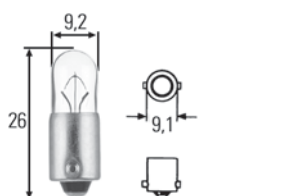

For position lights

Part no.	Pk.	
8GP 002 067-061	10	T4W, ECE-R 37, bulb cap BA 9 s, 6V4W
8GP 002 067-121	10	12V4W
8GP 002 067-241	10	24V4W
8GP 002 067-261	10	24V4W Heavy Duty