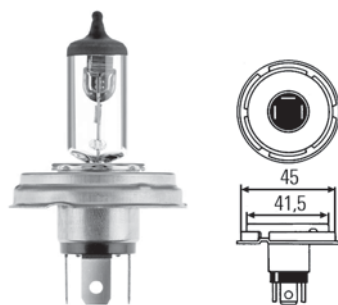

For asymmetrical R2 headlights

Part no.	Pk.	
8GD 002 088-141	1	R2 (Halogen), ECE-R 37, bulb cap P 45 t-41, 12V45/40W
8GD 002 088-271	1	24V55/50W