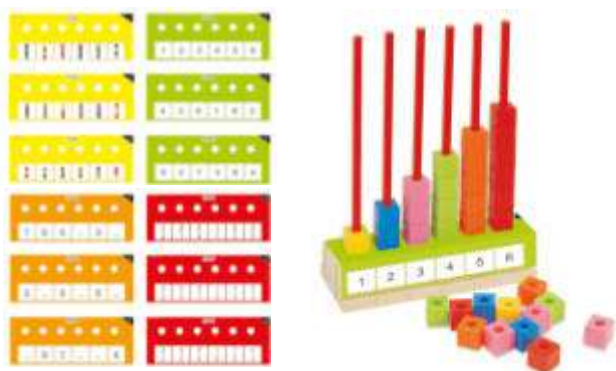

Abacus multibase 90 peces

3-6 anys Fabricat completament amb plàstic. Format per 6 columnes i 90 cubs. Ajuda en la comprensió del concepte de nombre i en les operacions bàsiques matemàtiques. Completament desmuntable per a major versatilitat.

Abacus multibase 90 peces

MD95053

Àbac vertical

5+ anys Joc matemàtic de manipulació, numeració i realització d'operacions matemàtiques bàsiques. Estimula la comprensió intuïtiva del sistema decimal. Desenvolupa el coneixement de les operacions matemàtiques bàsiques. Desenvolupa l'aprenentatge del comptar i seriar.