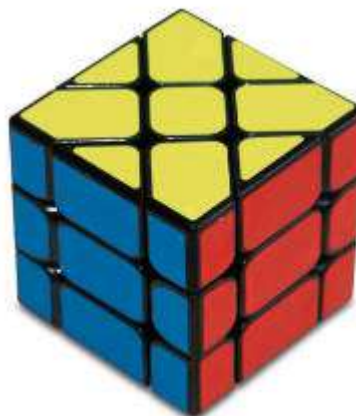

Yileng Fisher 3x3

Cub Yileng Fisher en capsas de cartó amb finestres.

Yileng Fisher 3x3

MDCAYJ8318