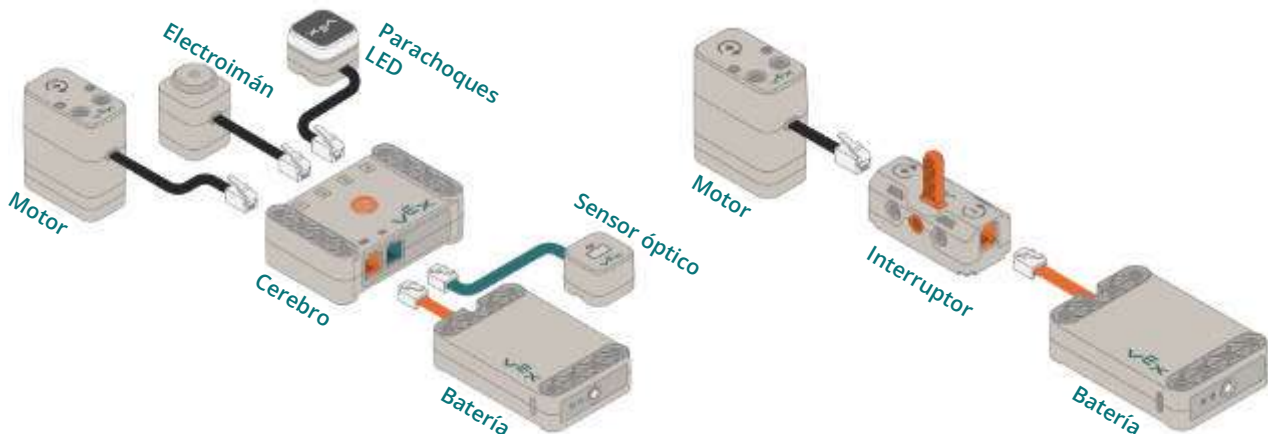

Inspirador: VEX GO inclou activitats divertides, col·laboratives, pràctiques i mentals que animen a tots els estudiants a participar-hi.

Creatiu: Amb VEX GO imaginaran noves maneres de crear mentre identifiquen patrons i relacions únics.

Accessible: Es necessiten instruccions mínimes abans que els estudiants puguin obrir VEX GO i començar.

Organitzar-se és molt fàcil: Els contenidors VEX GO codificats per colors ajuden els mestres a mantenir-se organitzats mentre els estudiants aprenen sobre la marxa.

Laboratoris STEM: Els laboratoris VEX GO STEM estan dissenyats per provocar el pensament STEM i generar idees creatives per a la resolució de problemes en tan sols 40 minuts.