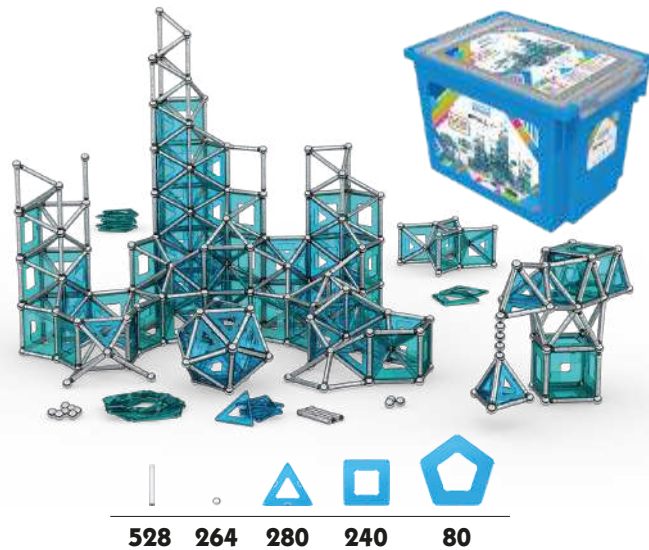

36 30 20 18 6

Geomag Pro-L 110 peces

MDGE0024

NOU Geomag Pro-L Masterbox 388 pcs

8-99 anys Conjunt exclusiu de 388 peces que conté varetes, esferes i panells Pro-L. Podeu contruir models XXL i brinda l'oportunitat d'explorar la força del magnetisme amb desafiantes estructures 3D.

144 96 72 52 24

Geomag Pro-L Masterbox 388 pcs

MDGE0194

Pro-L LAB Large

8-99 anys La versió per a l'aula per treballar junts en grans construccions, experimentant els desafiaments de les forces que mantenen unides les estructures i la ciència del magnetisme. Apte per a secundària.

528 264 280 240 80

Pro-L LAB Large

MDGE0230

MECHANICS GRAVITY

MECHANICS MOTION

Jugar amb Geomag significa comprendre i dominar les forces invisibles de la natura. Mechanics és el model de construcció que combina les forces del magnetisme amb el món de la mecànica, per estimular la creativitat, la inventiva i l'enginy. A més de les clàssiques varetes magnètiques i les esferes d'acer, Geomag Mechanics afegeix elements mecànics dins de les construccions, ampliant les possibilitats del joc: algunes parts de les estructures són capaces de girar, desencadenant reaccions en cadena a partir de l'atracció i la repulsió magnètica.