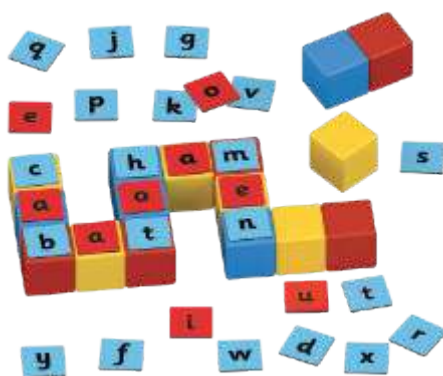

+3 anys Lot compost per 16 Magicube i 63 fitxes amb lletres.

16 63

Geomag Magicube Word Building EU

MDGE0259

GEOMAG

GEOMETRY Lab

El nostre "clàssic". Es poden crear moltes activitats que permeten plasmar les explicacions de l'aula. Els lots són una eina eficaç per construir i experimentar, a més de fomentar un enfocament pràctic i creatiu de l'aprenentatge. Els jocs "LAB" de Geomag Education vénen en pràctiques caixes amb una rica varietat de continguts. Són ideals tant per treballar de forma individual com en grup, oferint una sèrie d'activitats STEM que estimulen els estudiants a treballar junts, fer preguntes, proposar idees, generar i provar solucions. Contenen varetes magnètiques, esferes d'acer, plafons de plàstic i targetes d'activitats. Fabricat amb plàstic 100% reciclat. Apte per a escoles de primària.