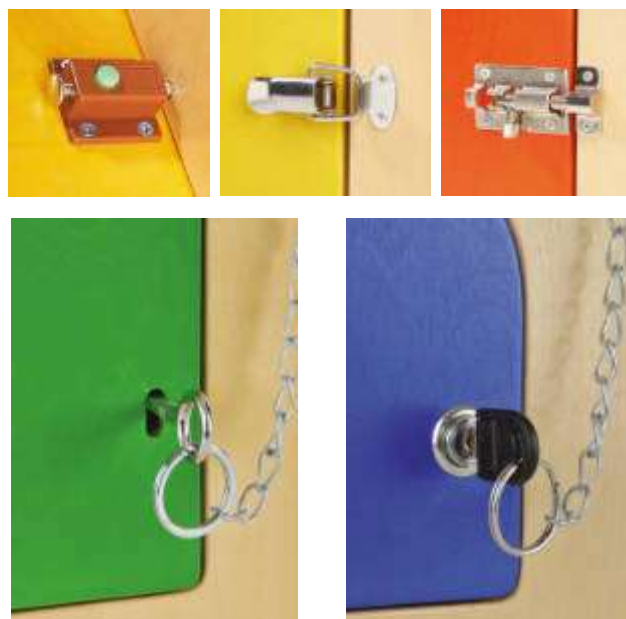

Set de cirurgia

3+ anys Aprèn sobre el cos humà amb el set de cirurgia! Inclou una peça de tela amb diferents òrgans (bronquis, pulmons, cor amb un botó de so, estómac amb un tros de menjar dins, fetge i ronyons) que es pot utilitzar per a jocs de simulació realistes. També hi ha una bossa d'emmagatzematge per guardar l'equip mèdic (un bisturí, pinces, cotó, gasa, màscara, dispositiu de succió i safata PlanWood™)

Set de cirurgia

MDTC3703

Casa panys

3+ anys Cada porta de la casa es tanca o bloqueja de maneres diferents. És per això que calen uns dits hàbils per obrir i tancar les portes. També es pot obrir el sostre, sigui per guardar o amagar els teus petits tresors entre les 4 parets. Amb la clau t'asseguraràs que no es perdi res. Fomenta la motricitat fina, la perseverança i la concentració. Fabricat amb fusta de boscos sostenibles i pintura a l'aigua ecològica. Mida: 26 x 25 x 35 cm. A partir de 3 anys, per a un o més nens, i entretenir molta estona.

MDOT133782

Caixa d'eines

3+ anys Jack està molt orgullós de la seva caixa de fusta! 10 eines per amartellar, cargolar, serrar, mesurar...

Caixa d'eines

MDOT700001

NOU Closures Soft Book

+3 anys Llibre gegant de teixit amb 14 tipus de tancaments diferents. Botons, cordons, sivella, cremallera, tancament autoadhesiu, etc... Mides: 28 x 31,5 x 2,5 cm.

Closures Soft Book

MDAT210426