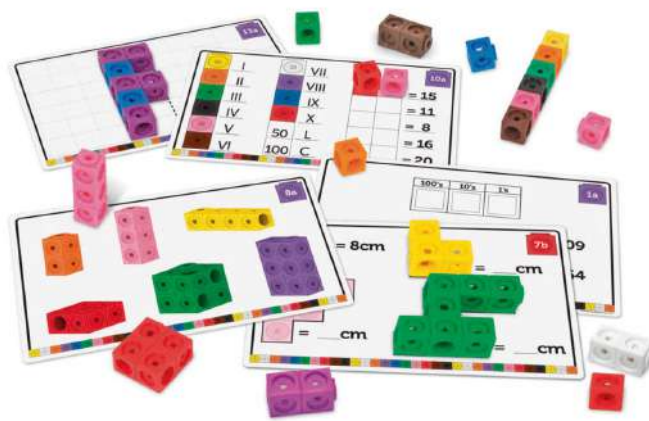

MathLink Cubes Fluency set

6+ anys Cultiva les teves habilitats matemàtiques cub a cub amb la nostra sèrie de conjunts d'activitats MathLink! Conjunt pràctic i colorit que promou la fluïdesa matemàtica i cobreix conceptes matemàtics clau per a nens majors de 6 anys. Disposa de 30 activitats qualificades que donen suport al Currículum Escolar i que ajudaran a realitzar un seguiment del progrés de l'aprenentatge. El set inclou 100 cubs MathLink, 15 targetes d'activitat de doble cara i una guia d'activitats. Joc de 115 peces.