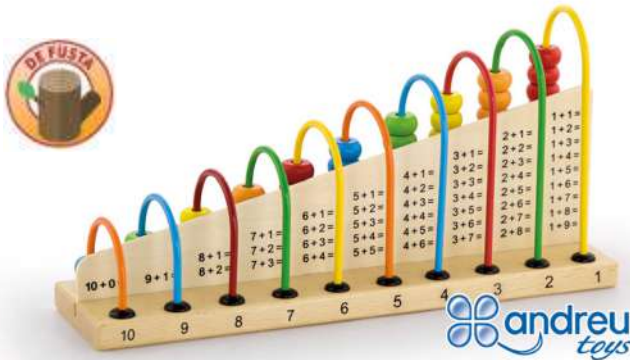

Matemàtiques

Math Abacus

3+ anys Aprenentatge per sumar i restar. Augmentarà l'habilitat mental infantil i el seu interès per les matemàtiques. Mides: 29 x 14,5 x 7,5 cm.

Math Abacus MDAT16362