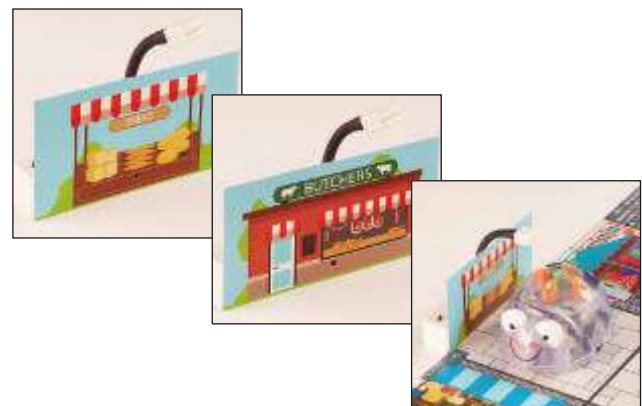

Sensor Fronts

NT10BLB340