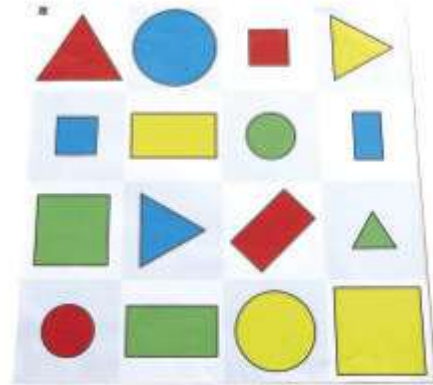

Programador per fitxes TacTile per a Blue-bot

NT10BLB400

Lot estàndard de fitxes per a lector tàctil

Aquest paquet és perfecte tant si vols reemplaçar algunes fitxes com si vols tenir una selecció més gran. Contingut: 8 fitxes marxa endavant, 8 fitxes marxa enrere, 4 esquerra (90°), 4 dreta (90°). Pausa 1. Joc de 25 unitats.

Lot estàndard de fitxes per a lector tàctil

NT10BLB500

Lot extensió de fitxes per a lector tàctil

NT10BLB700

Estora formes 3d

5+ anys Aquest apassionant article es pot fer servir amb Bee-bot i Blue-bot per ajudar que els nens es familiaritzin amb les formes 3D. Mides: 75 cm x 75 cm.

Estora formes 3d

NT10BEE325

Estora formes, colors i mides

5+ anys Un article fantàstic per combinar les matemàtiques amb les TIC fent servir Bee-bot. Utilitza aquesta estora per començar a conèixer formes, colors i mides.