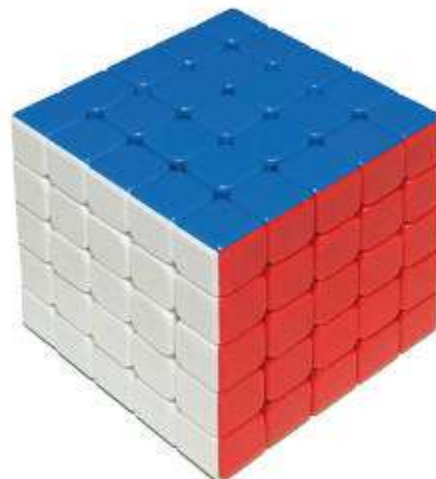

MDCAYJ8367

NOU Cub 5X5 Classic

+6 anys Cub 5x5 en caixa de cartró amb finestra.

Cub 5X5 Classic

MDCAYJ8368

Pyraminx

Pyraminx segueix sent popular 42 anys després que Uwe Meffert ho inventés. Girar i retrocedir per barrejar els colors. Després intentar tornar a alinear els colors per obtenir una cara del mateix color.