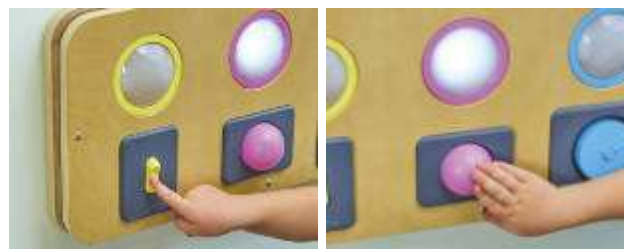

Light up twist and turn cog board

MDTEY10971

NOU Switch and press fine motor board

10+ mesos Combina TIC, estímul-resposta, causa i efecte amb la motricitat fina, mentre fan descobriments. Cada secció té una tècnica diferent requerida per fer que la llum s'encengui. Podeu prémer, canviar, girar, llençar o lliscar per il·luminar el cercle. Es pot muntar a la paret o fer-se servir al pis o a la taula. Requereix 3 piles AAA (no incloses). Mides: 25 alt x 80 cm. de profunditat.