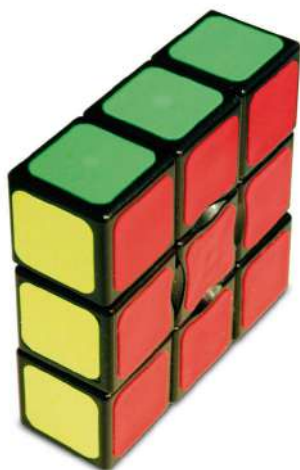

Cubs

Guanlong 1x3x3

Cub 1x3x3 en capsas de cartó amb finestres.

Guanlong 1x3x3

MDCAYJ8333