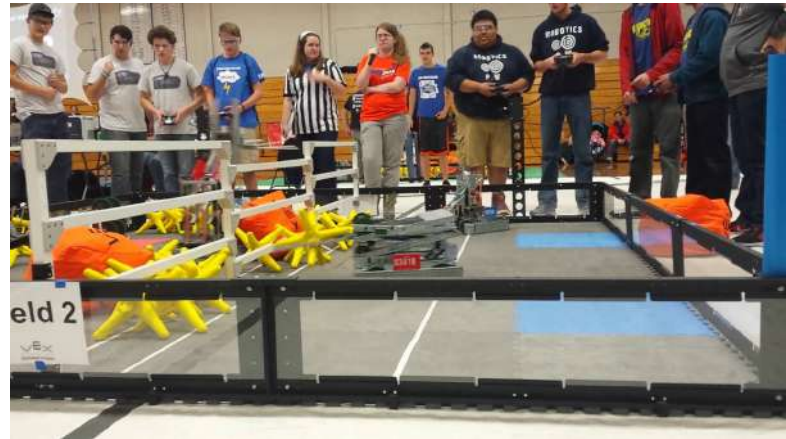

13-18 anys El sistema VEX EDR V5 aprofita l'emoció de construir robots per submergir els estudiants en els conceptes de Ciència, Tecnologia, Enginyeria i Matemàtiques (STEM). Els educadors poden portar VEX EDR V5 a l'aula amb el nostre pla d'estudis personalitzat o utilitzar-lo com a eina d'ensenyament independent als clubs de robòtica extraescolar.

VEX V5 és una plataforma robòtica de metall amb peces cargolades que es poden mecanitzar per crear qualsevol mecanisme. Els estudiants poden començar a qualsevol nivell i passar a conceptes d'enginyeria més avançats a mesura que exploren i desafien els seus dissenys i programes robòtics.