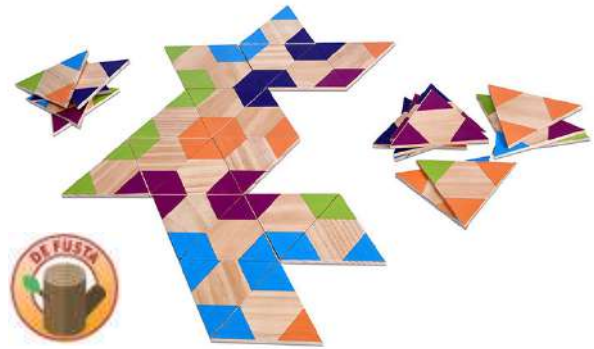

NOU Dòmino triangular

+6 anys Aquest joc consisteix a intentar ajuntar triangles amb els colors correctes. Podeu formar figures boniques i curioses. Estimula la intel·ligència espacial i l'agilitat mental. Per l'ús que es fa dels colors, és apte per a grans i petits. Disposa de 35 triangles de fusta contraxapada de 10 x 10 x 10 cm.

Dòmino triangular

MDRTGA319