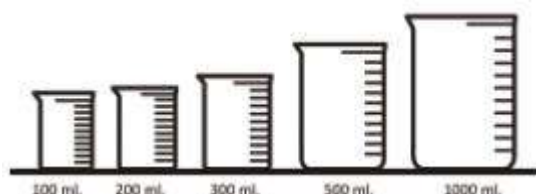

Gerres de mesura 5 peces

7-6 anys Resistents i de molts usos. Graduades: 100, 200, 300, 500 i 1.000 c.c.

Gerres de mesura 5 peces

MD95213