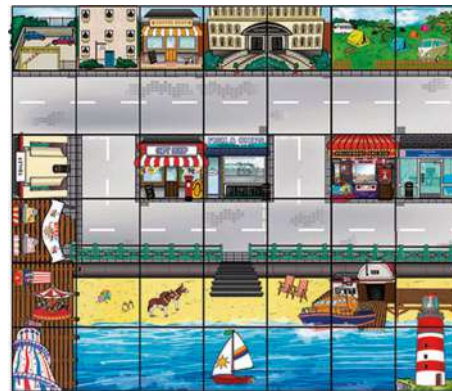

Estora illa del tresor per a Bee-bot

5+ anys Explora l'illa i cerca un tresor. Aquesta estora despertarà la imaginació dels nens. És un article fantàstic per a l'ensenyament dels comandos. Conté unes notes d'ajuda exhaustives. 1 any de garantia.

NT10BEE475

Estora la granja per a Bee-bot

5+ anys Aquesta estora presenta als nens diferents animals i aliments, com es cultiven, etc. Connecta de manera útil la ciència, l'alfabetització i les TIC. 1 any de garantia.

NT10BEE500

Estora poble costaner per a Bee-bot

5+ anys Conduïx el Bee-bot per aquest poble costaner. Visita el centre de salvament marítim i el moll o fes una paradeta a la botiga per comprar alguns regals. Connecta les unitats de TIC sobre ordres de geografia, reforçant així el vocabulari direccional.

Estora poble costaner per a Bee-bot

NT10BEE525

Estora conta contes per a Bee-bot

5+ anys Una manera fascinant de començar a ensenyar ordres. Els nens gaudiran programant els Bee-bot i Blue-bot perquè visitin els personatges i escenaris de contes famosos. 1 any de garantia.

Estora conta contes per a Bee-bot

NT10BEE550

Estora moneda euro

5+ anys Conduïx el Bee-bot i Blue-bot per aquesta estora de gran adaptabilitat.

NT10BEE575