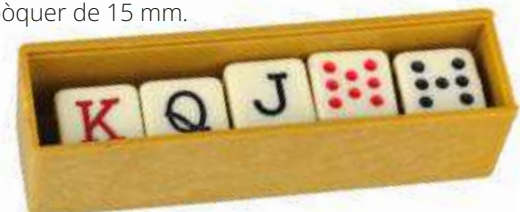

Daus de pòquer

Daus de pòquer de 15 mm.

Daus de pòquer

MDFF28984

NOU

Disparador de daus

+3
anys

La forma divertida de llençar daus per a jocs i aprenentatge de matemàtiques. Pressiona la cúpula i deixa-la anar, el llançador tirarà els daus. Aquests romanen dins de la cúpula, per la qual cosa sempre sabràs on trobar-los. Inclou 1 dom de daus vermells que té 1 dau numèric, i dom de daus blaus que conté 2 daus de punts. Cada disparador mesura aprox. 8 cm de diàmetre x 5 cm d'alçada.

Set de 2 disparador de daus

MDLER3766