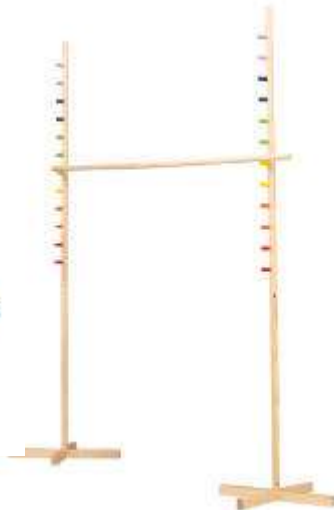

Destresa i habilitat

NOU

Skys d'equilibri de fusta

6 anys Una manera divertida de practicar la coordinació i l'equilibri. Proveu de caminar coordinadament amb els vostres amics/gues sense caure, utilitzant les cordes amb les nanses. Mides: 90 x 8,25 x 2 cm.

MDRTGA130

NOU

El joc de pèndol

6 anys Oscil·la les boles del teu propi color al voltant del bastidor. Quan ho aconseguis, obtindràs el nombre de punts indicats al costat. Conté: 6 boles / Mida: 75 x 55 cm.

MDRTGA162

Limbe

3+ anys Es un joc tradicional que ofereix la possibilitat de ballar, competir i divertir-se. Els nens hauran de passar per sota un pal que, cada vegada, s'anirà fixant més avall i el que no pugui fer-ho o caigui serà eliminat. O bé serà col·locat en el color que hagi sortit en llençar el dau i el que no pugui fer-ho o caigui serà eliminat.

MDCA149

Les aventures del bufa

3+ anys Supera els obstacles, dirigeix la pilota i aconsegueix el teu objectiu! Dos divertits escenaris (la jungla i la platja) que permeten entrenar la intensitat, potència i direccionalitat del bufa per aconseguir desenvolupar un esquema respiratori correcte. Es pot jugar sol o per parelles. Inclou: 2 escenaris per al bufa de 25,5 cm (anvers i revers), 8 pilotes de suro de 3 cm i 12 obstacles.

MDI20031