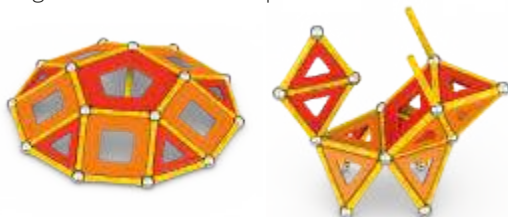

Geomag Classic Green Line 78 peces