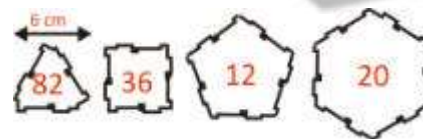

Connexió 236 peces

Connexió 236 peces

MD32131

Connexió 150 peces

Connexió 150 peces

MD32110

Blocs geomètrics

3-6 anys Pot amb nansa amb un complet contingut de 250 formes geomètriques de plàstic massís irrompible i 6 colors. Afavoreixen l'orientació espacial i la coordinació viso-motora. Es poden utilitzar en seriacions i classificacions, i també com a peces de mosaics.