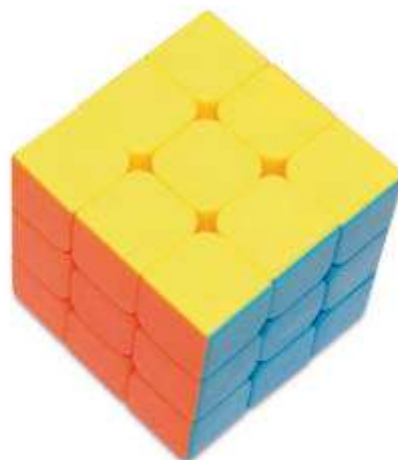

Cub 3x3 Guanlong

Cub 3x3 Guanlong en capsas de cartó amb finestres.

3x3 Guanlong

MDCAYJ8306