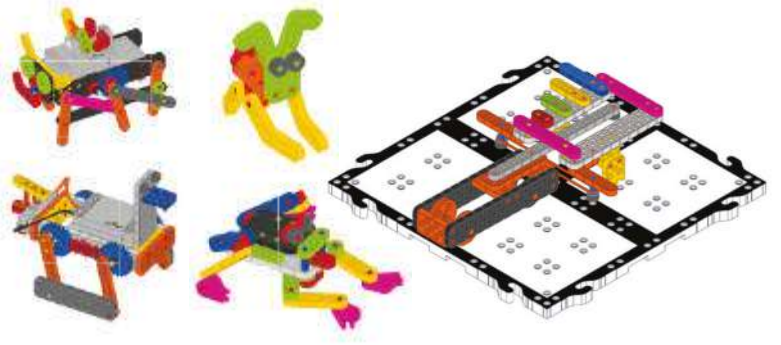

VEX GO Kit amb caixa d'emmagatzematge

Disposa de: cervell, bateria, interruptor, tres motors, sensor ocular, para-xocs LED i caixa emmagatzematge.

VEX GO Kit
amb caixa d'emmagatzematge

269-6705

VEX GO Kit escolar 5 robots

Perfecte perquè els alumnes duguin a terme activitats de muntatge de robòtica i programació i aprenguin i desenvolupin les seves habilitats STEM (Science, Technology, Engineering and Mathematics). Aquest kit per a 10 alumnes.

1. MUNTATGE: Construeix el teu robot, vehicle o altres elements realitzant un muntatge de peces.

2. PROGRAMACIÓ: Codificació en blocs a través del programari VEXcode, vàlid per a iPads, tauletes Android i Chromebook.

VEX GO Kit escolar 5 robots

269-7781

NOU VEX GO Lot camp de competició

Quatre competicions en un lot: exploració de ciències oceàniques, reconstrucció tecnològica de la ciutat, enginyeria de pobles i expedició matemàtica a Mart. Cada lot conté un camp de mosaics i parets fàcilment configurables. Els objectes del joc es construeixen a partir del sistema de disseny de plàstic Vex. Cada lot inclou dos estoigs de transport perquè els camps de joc siguin fàcils de transportar, fins i tot quan estan parcialment ajuntats.

VEX GO Lot camp de competició

269-8115