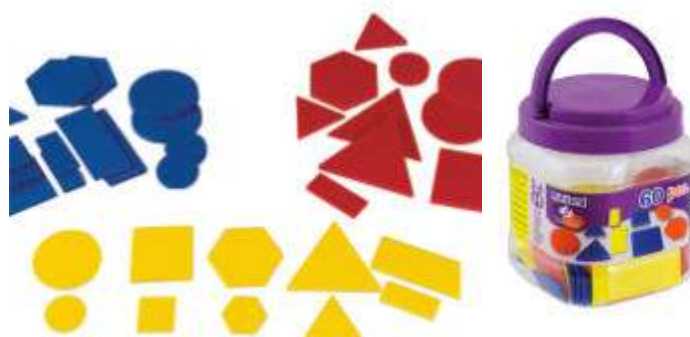

Blocs lògics

3-6 anys Pot amb nansa amb un complet contingut de 60 formes. Excel·lent recurs per introduir-se al món de la geometria. Aquest joc permet el coneixement i discriminació de formes, mides, gruixos i colors, raonant sobre aquests conceptes. Disposa de les 5 formes bàsiques: cercle, quadrat, triangle, rectangle i hexàgon, cadascuna d'elles en 2 mides, 2 gruixos i 3 colors.

Blocs lògics 60 peces