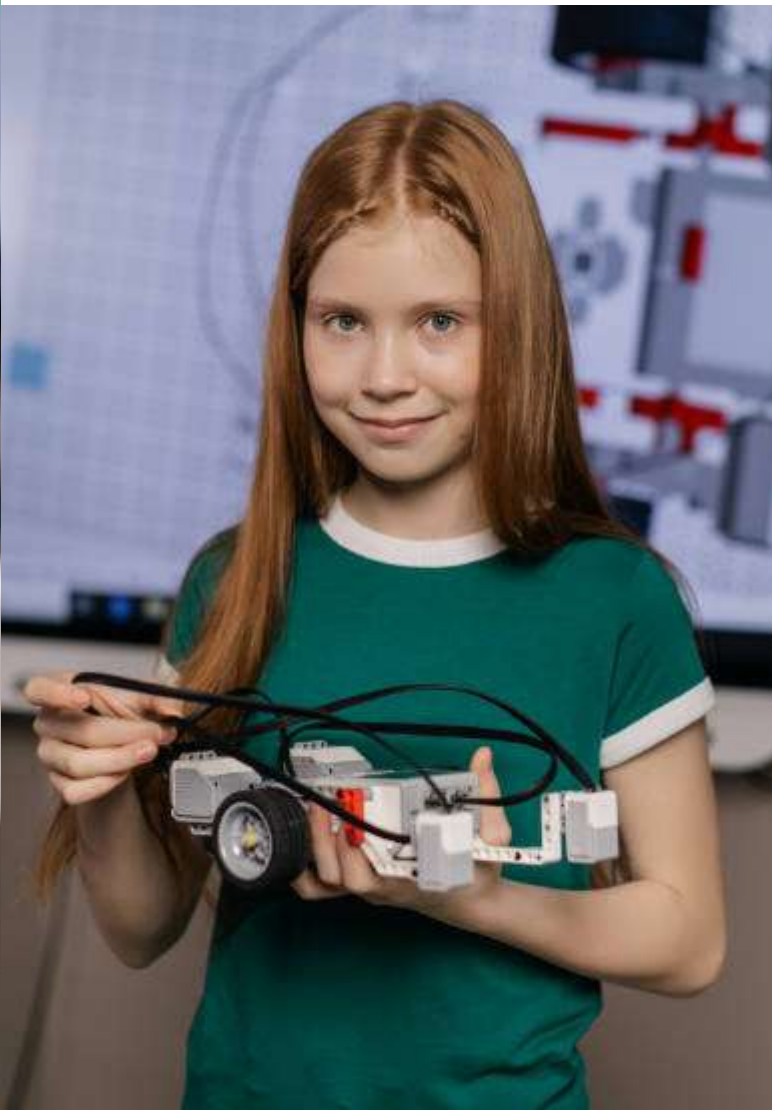

La robòtica educativa obre mentes

En VEX, visualitzem un món on cada estudiant té l'oportunitat de ser inspirat per l'emoció de l'aprenentatge STEM pràctic i mental i la sensació de crear alguna cosa a través de la tecnologia. A continuació, vam mostrar altres efectes sorprenents de l'ensenyament i l'aprenentatge amb robòtica educativa:

A causa de la inestabilitat del mercat, els preus poden variar.
Consulti preus actualitzats a la nostra web

Robòtica educativa

Robòtica i STEM

6

Robòtica i STEM

Code & Go® Robot Mouse Activity Set

Construeix el teu laberint i fes servir les targetes d'instruccions per crear una ruta pas a pas per a Colby, el Ratolí Robot programable. Inclou 30 targetes d'activitats de doble cara, tros de formatge i guia d'activitats. 16 quadrícules de laberint per crear una taula de 50 cm x 50 cm, 22 parets de laberint i tres túnels amb infinites possibilitats. Colby s'il·lumina, emet sons i presenta dues velocitats, juntament amb botons de colors per unir les targetes de codificació i una programació i seqüenciació fàcil. Multijugador amb ratolí robot programable (NTLER2841, venda separada). Mida: 10cm. Requereix 3 piles AAA. Joc de 83 peces.