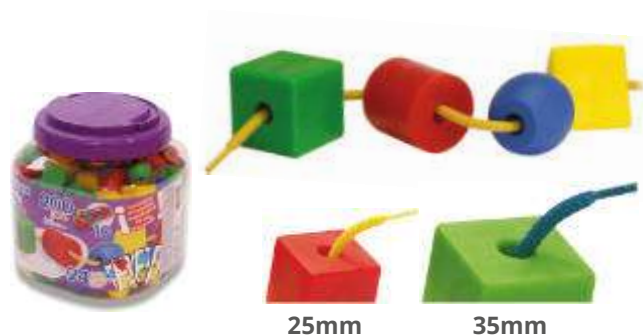

25mm

35mm

60 formes 35 mm + 10 cordons

MD31745