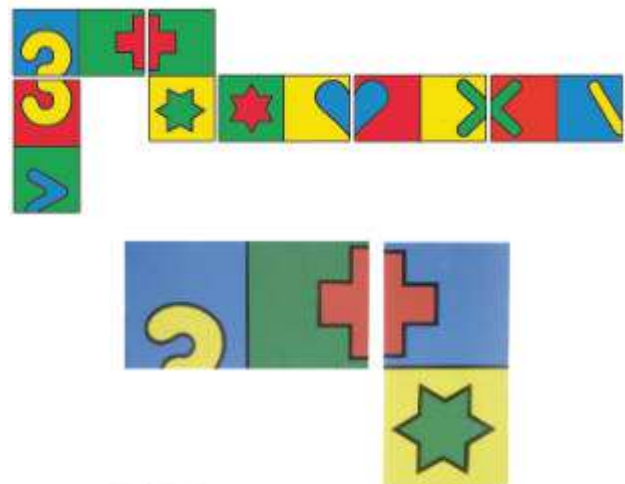

Dòmino de simetria

3+ anys Dòmino de grans dimensions per jugar en grup o a terra. Es caracteritza per ser de plàstic rígid i rentables amb dissenys simples i clars amb un gran colorit. 28 fitxes de 7 x 14 cm. Tot en un maletí de plàstic transparent.

Dòmino de simetria

MDHE706