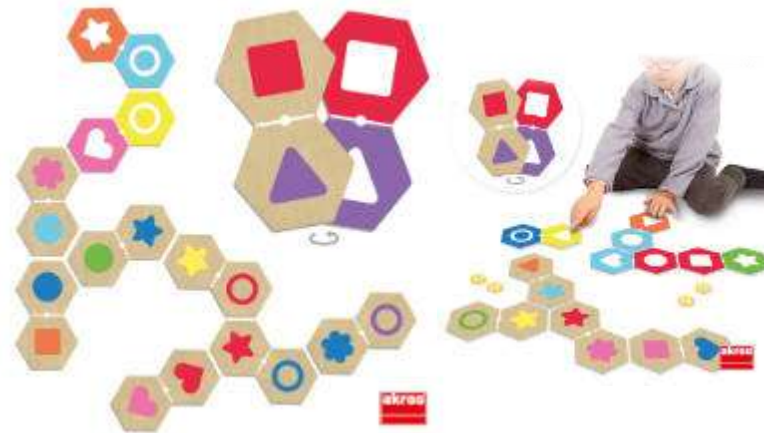

Puzles, encaixos i dòminos

NOU Natudominos

3-8 anys Un espectacular dòmino de fitxes grans, amb 56 imatges reals diferents, per conèixer alguns animals que es troben en perill d'extinció! Desenvolupa l'atenció mentre descobreixes animals que estan en risc de desaparèixer. Fitxes reversibles que també permeten jugar amb el sistema de dòmino clàssic. Inclou: 28 fitxes de dòmino de cartró resistent (13 x 6,5 cm) i 15 fitxes rodones (comptadors per a les partides).

Animals en extinció **MDI20824** **Insectes** **MDI20825** **Meravelles de la natura** **MDI20826**

NOU Dòmino atenció selectiva

3-8 anys Un divertit dòmino especialment indicat per treballar l'atenció selectiva, a través de l'associació de diferents formes i colors. Dirigeix l'atenció a un atribut de les figures, la forma o el color, per fer l'associació. Fitxes reversibles que permeten múltiples formes de joc.

MDI33050