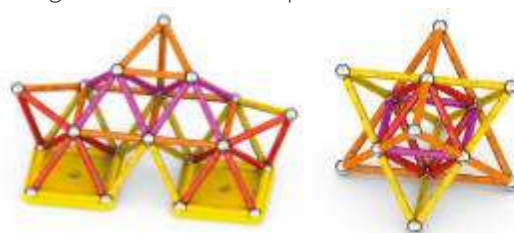

Geomag Classic Panels Green Line 93

3-99 anys Joc magnètic clàssic de Geomag que conté 44 boles metàl·liques no magnètiques, 44 barres magnètiques grogues, vermelles, taronges i violetes, 2 panells base grocs i 3 panells base pentagonal taronges. Els elements són compatibles amb totes les col·leccions Classic i Panels de Geomag. Fabricat 100% amb plàstic reciclat.

Geomag Classic Green Line 93 peces

MDGE0273

Geomag Classic Panels Green Line 114

3-99 anys Joc magnètic clàssic de Geomag que conté 36 boles metàl·liques no magnètiques, 36 barres magnètiques verd clar, 24 panells triangulars, 12 panells quadrats en verd fosc, blau fosc i blau clar, i 6 panells pentagonals verd fosc. Els elements són compatibles amb totes les col·leccions Classic i Panels de Geomag. Fabricat 100% amb plàstic reciclat.