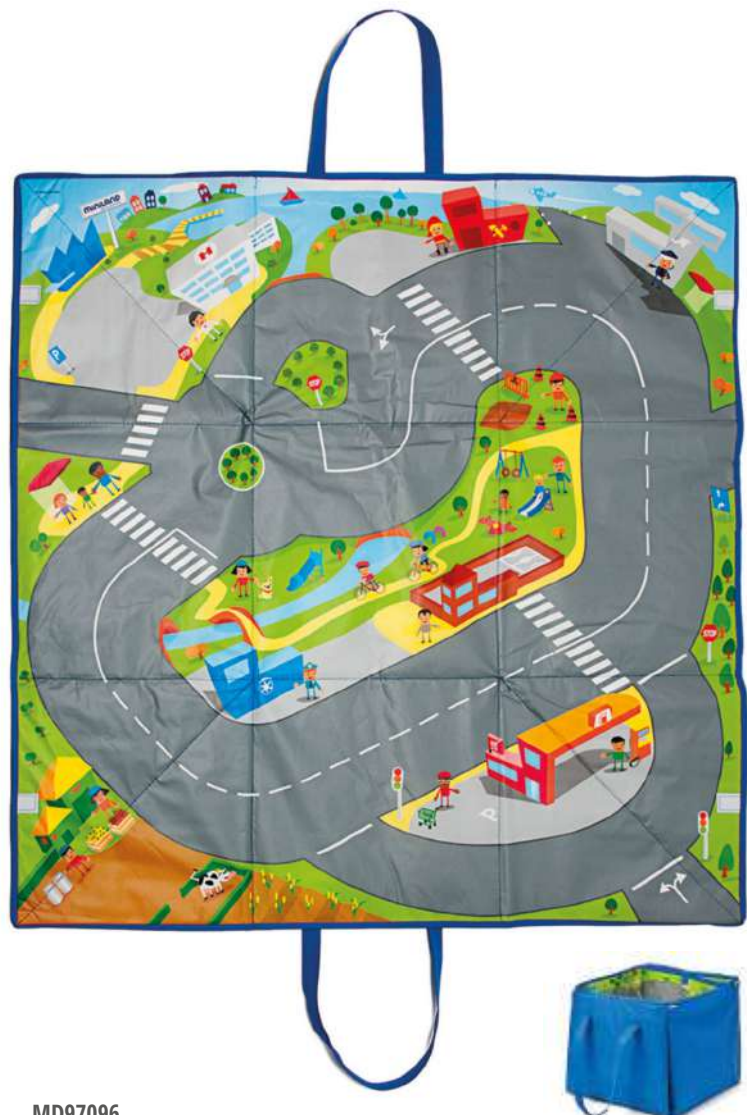

Minimobil Traffic Box

3+ anys Fàcils de recollir i desar. Fabricats amb materials rentables i resistents, per jugar moltes hores. Ideal per jugar amb la sèrie de vehicles Minimobil. Simulen l'entorn habitual d'una ciutat o poble. Resulten un bon suport didàctic en el tema de l'educació viària, ja que apareixen els senyals més usuals de circulació i es plantegen les situacions quotidianes amb què ens trobem diàriament. Mides: 100 x 100 cm.

Minimobil Traffic Box **MD97096**