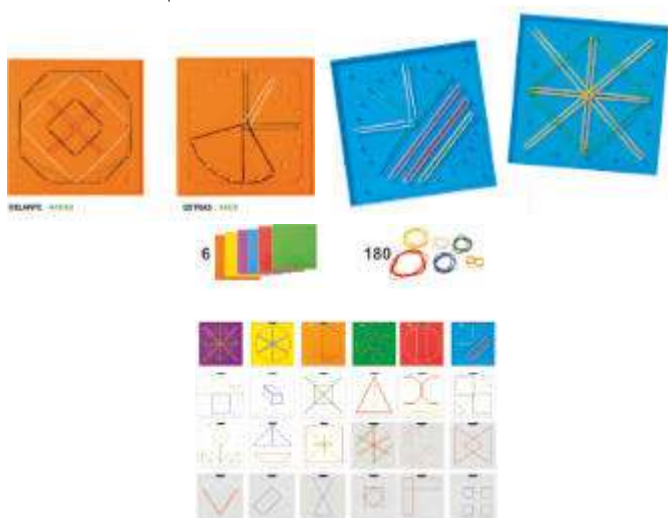

Aprèn jugant

Lot 6 geoplans 15 cm, 6 colors, 2 cares + 180 gomes amb activitats + 24 activitats

3+ anys Presentats en 6 colors diferents i cadascun d'ells amb 180 gomes elàstiques de colors. A la cara anterior disposa d'enganxalls en forma de quadrícula (5 x 5) i a la cara posterior en forma circular.