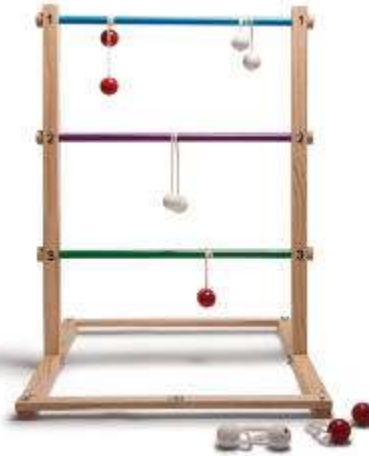

Camí trontollant

MDRTGA416

Destresa i habilitat

NOU

Skys d'equilibri de fusta

6 anys Una manera divertida de practicar la coordinació i l'equilibri. Proveu de caminar coordinadament amb els vostres amics/gues sense caure, utilitzant les cordes amb les nanses. Mides: 90 x 8,25 x 2 cm.

Skys d'equilibri de fusta

MDRTGA130

NOU

El joc de pèndol

6 anys Oscil·la les boles del teu propi color al voltant del bastidor. Quan ho aconseguis, obtindràs el nombre de punts indicats al costat. Conté: 6 boles / Mida: 75 x 55 cm.

El joc de pèndol

MDRTGA162

Limbe

3+ anys Es un joc tradicional que ofereix la possibilitat de ballar, competir i divertir-se. Els nens hauran de passar per sota un pal que, cada vegada, s'anirà fixant més avall i el que no pugui fer-ho o caigui serà eliminat. O bé serà col·locat en el color que hagi sortit en llençar el dau i el que no pugui fer-ho o caigui serà eliminat.