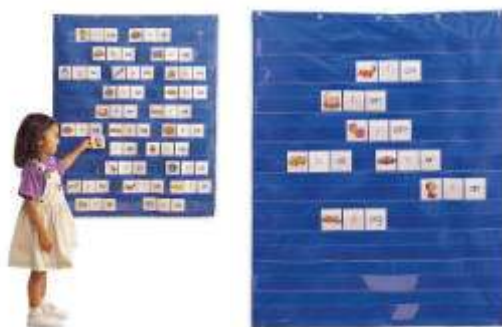

Standard Pocket Chart

3+ anys Crea una àrea d'aprenentatge en segons amb aquesta versàtil taula de butxaca. Penja i personalitza les deu butxaques horitzontals amb qualsevol material d'ensenyament. La gran butxaca d'emmagatzematge en el revers manté els materials que no estan en ús a l'abast de la mà. Una vegada que la classe acabi, deixa-la en exhibició com una referència visual efectiva per la classe. El contingut està llest per a la propera lliçó, el que requereix un temps mínim de preparació! Inclou una guia d'activitats de 4 pàgines amb fulls fotocopiabls. Medeix 85 cm d'ample x 107 cm d'alt.

Standard Pocket Chart

MDLER2206

Foto - Formar paraules

3+ anys Joc multilingüe amb fotografies i lletres per formar fins a 32 paraules en 11 idiomes. Afavoreix el desenvolupament de la prelectura i la pre-escriptura. Compost per: 32 fitxes amb fotografies + 88 lletres + CD multimèdia que inclou: presentació multimèdia del joc en diferents idiomes, paraules de les imatges en diferents idiomes per imprimir en paper adhesiu, i fitxes per imprimir, pintar i treballar la direcció del traç de les lletres.