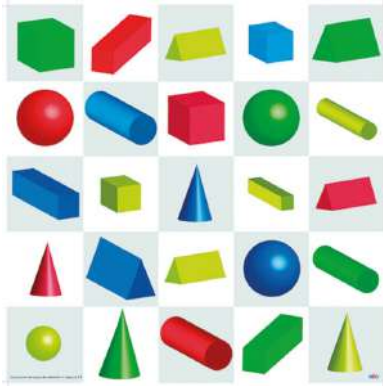

Bee-Bot Holder

NT10BLB380

Bossa Hive per Bee-Boot i Blue-Boot

Bossa especialment dissenyada per guardar els Bee-Bots i Blue-Bots de forma compacta i segura. Fabricada amb teixits duradors i amb una cremallera extra resistent. La bossa Hive consta d'emmagatzematge per a 8 unitats, una estació d'acoblament, un lector tàctil i qualsevol perifèric addicional que pugui necessitar per als recursos i la carpeta d'ensenyament. Disposa d'una bandolera desmuntable i una butxaca exterior transparent a la part davantera que permet identificar a qui correspon.

Programador per fitxes TacTile per a Blue-bot

NT10BLB400

Lot estàndard de fitxes per a lector tàctil

Aquest paquet és perfecte tant si vols reemplaçar algunes fitxes com si vols tenir una selecció més gran. Contingut: 8 fitxes marxa endavant, 8 fitxes marxa enrere, 4 esquerra (90°), 4 dreta (90°). Pausa 1. Joc de 25 unitats.

Lot estàndard de fitxes per a lector tàctil

NT10BLB500

Lot extensió de fitxes per a lector tàctil

NT10BLB700

Estora formes 3d

5+ anys Aquest apassionant article es pot fer servir amb Bee-bot i Blue-bot per ajudar que els nens es familiaritzin amb les formes 3D. Mides: 75 cm x 75 cm.

Estora formes 3d

NT10BEE325

Estora formes, colors i mides

5+ anys Un article fantàstic per combinar les matemàtiques amb les TIC fent servir Bee-bot. Utilitza aquesta estora per començar a conèixer formes, colors i mides.