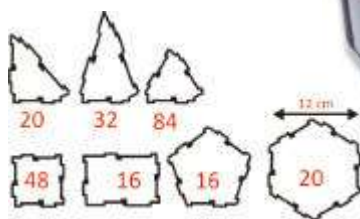

Connexió 236 peces

Connexió 236 peces

MD32131

Connexió 150 peces

Connexió 150 peces

MD32110

Blocs geomètrics

3-6 anys Pot amb nansa amb un complet contingut de 250 formes geomètriques de plàstic massís irrompible i 6 colors. Afavoreixen l'orientació espacial i la coordinació viso-motora. Es poden utilitzar en seriacions i classificacions, i també com a peces de mosaics.