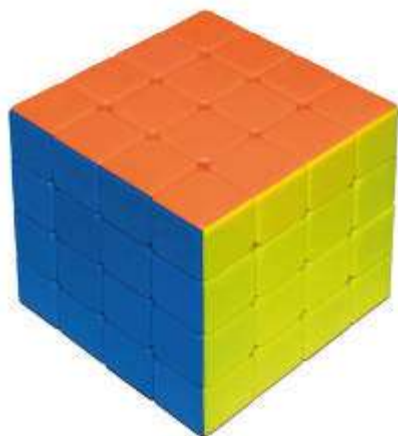

NOU Cub 4X4 Classic

+6 anys Cub 4x4 en caixa de cartró amb finestra.

Cub 4X4 Classic