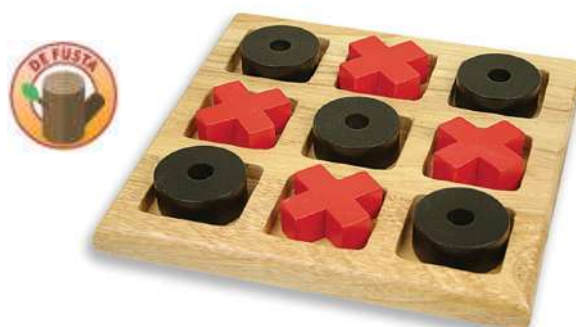

MDAT21101

3 in a row

3+ anys Clàssic joc del 3 en ratlla però amb peces grans de fusta. Molt exitós! Mides: 20,5 x 20,5 x 3 cm.

3 in a row

MDAT16263

Els meus primers escacs

6+ anys Escacs que té les fitxes dibuixades en la posició d'inici de partida per aprendre a col·locar-les i, a més a més, disposa d'un manual molt gràfic de com es mou cada figura. Segur que aprens ràpidament les regles. Mides: 40 x 40 cm.