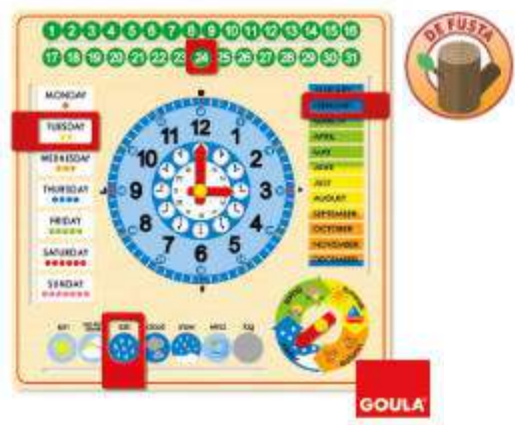

Calendar Clock fusta

3+ anys Panell rellotge amb calendari en anglès. Sistema de fitxes mòbils no extraïbles dirigit a l'aprenentatge dels mesos, estacions, temps, dies, hores i minuts. Millorat per facilitar-ne l'ús i l'aprenentatge dels més petits.

Calendar Clock fusta