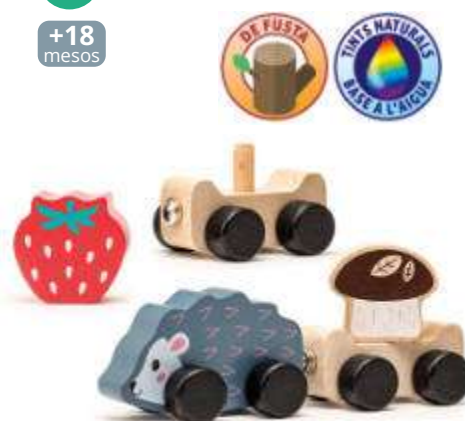

NOU Tren eriçó i fruita

+18 mesos

Tren eriçó i fruita