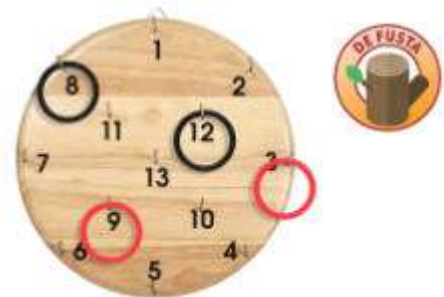

Tauler d'anells

MDRTGA366