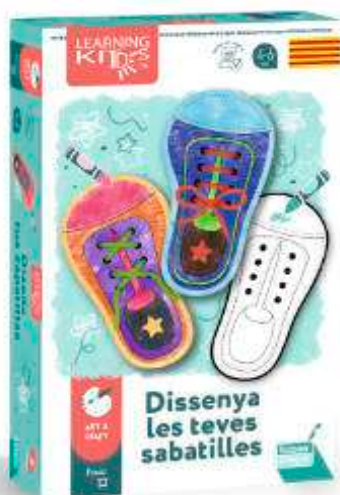

Sabates per cordar

MDAT16420

Corda la sabata Plantoyo

3+ anys El primer pas d'un nen per aprendre a cordar-se les sabates.

Corda la sabata Plantoyo

MDTC5319

Dissenya les sabatilles

4-6 anys Aquest joc creatiu de llaçada de sabatilles ajuda els nens a dominar la seva habilitat crítica de motricitat fina. Pinta la sabatilla i passa un cordó pel forat per fer un llaç a la sabatilla.