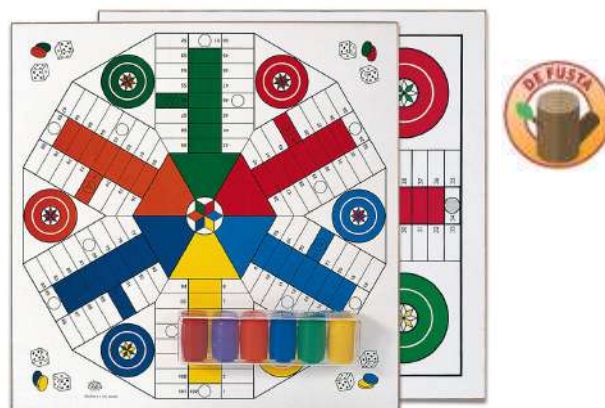

Tauler parxís fusta 4 i 6 jugadors 40 cm

Tauler parxís fusta per a 4 i 6 jugadors. Mida: 40 cm x 40 cm.

Tauler parxís fusta 4 i 6 jugadors 40 cm