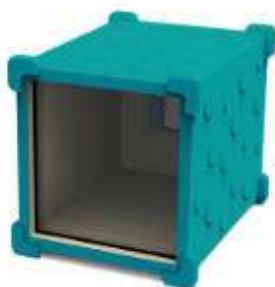

Projector primers anys

MDTEY11674

Tenda de campanya triangular

3+ anys És una nova versió triangular de la Tenda de campanya fosca clàssica. El doble folre de niló impedeix que penetri la llum, a més té una porta enrotllable que cobreix l'entrada. Es tracta d'un recurs fantàstic per a l'exploració sensorial, utilitzar llanternes i recursos que brillin a la foscor o simplement com un lloc acollidor per als nens. També podeu decorar l'exterior de la Tenda de campanya triangular fosca amb teles. Mides: 150 x 150 cm (alçada x amplada).