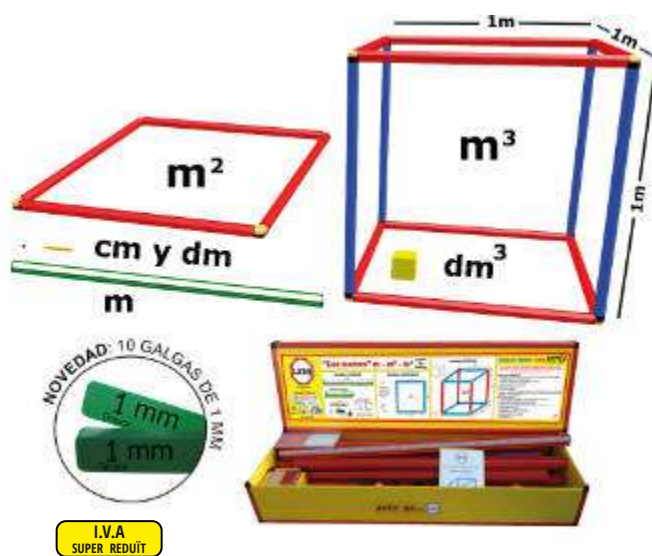

Els metres

Tot el material necessari per estudiar, en mida real, el metre lineal, el metre quadrat i el metre cúbic. Amb el material del conjunt podrà muntar i ensenyar els conceptes següents:

- 1 metre lineal graduat.
- 1 metre quadrat.
- 1 metre cúbic.
- 1 caixa graduada amb 100 peces d'1 cm³ cadascuna.
- 1 caixa graduada amb 10 peces de 10 x 1 x 1 cm.
- 1 dm³ descomponible. Amb envàs propi.
- 1 Galleda de 10x10x10 cm. Decímetre Cúbic graduat.
- 10 plaques de 10x10 cm. Decímetres quadrats graduats.
- Tot això explicat en una guia d' ús millorada i amb més experiències d' ús.

Els metres

MDLA204