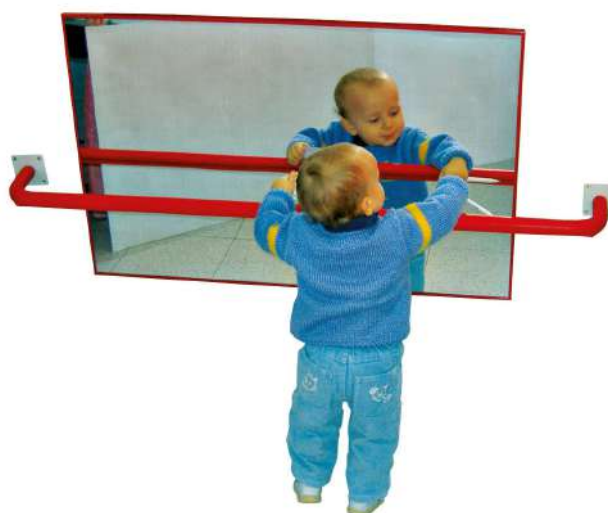

Mobiliari de 6 a 18 mesos

Mirall infantil i barra estabilitzadora

Miralls de metacrilat nítid que segueixen les normes de seguretat internacionals.

Barra estabilitzadora

130 x 15 cm **07006**

Fusta natural

100 x 65 cm **07000**

120 x 50 cm **07001**

Fusta laquejada 100 x 65 cm

■ Vermell **07002-09**

■ Blau **07002-17**

■ Verd **07002-22**

Fusta laquejada 120 x 50 cm

■ Vermell **07003-09**

■ Blau **07003-17**

■ Verd **07003-22**

Alumini lacat 100 x 65 cm

■ Groc **07004-04**

■ Vermell **07004-09**

■ Blau **07004-17**

■ Verd **07004-22**

Alumini lacat 120 x 65 cm

■ Groc **07005-04**

■ Vermell **07005-09**

■ Blau **07005-17**

■ Verd **07005-22**