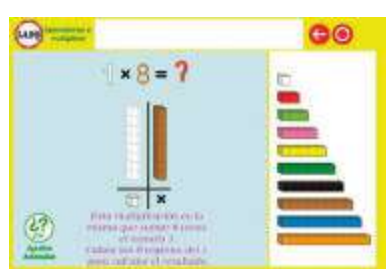

Mètode digital per regletes

MDLA2171

I.V.A SUPER REDUÏT