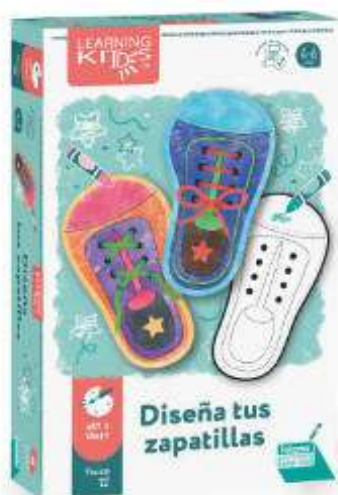

Sabates per cordar

MDAT16420

Corda la sabata Plantoyo

3+ anys El primer pas d'un nen per aprendre a cordar-se les sabates.

Corda la sabata Plantoyo

MDTC5319

Dissenya les sabatilles

4-6 anys Aquest joc creatiu de llaçada de sabatilles ajuda els nens a dominar la seva habilitat crítica de motricitat fina. Pinta la sabatilla i passa un cordó pel forat per fer un llaç a la sabatilla.