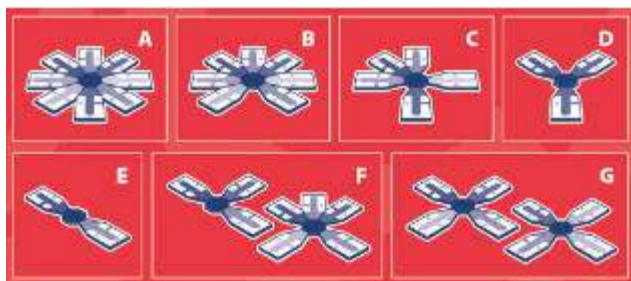

Parchís-Ludo Modular

+6
anys

Els mòduls permeten jugar fins a 8 jugadors a les posicions més divertides. Les 2 peces octogonals d'ancoratge central us donen l'oportunitat de jugar 2 grups alhora. Els cartrons de les peces són reversibles, amb números a un costat (per jugar a la versió de 8 jugadors) i sense números a l'altre per quan es treuen peces en reduir el nombre de jugadors.

Parchís-Ludo Modular