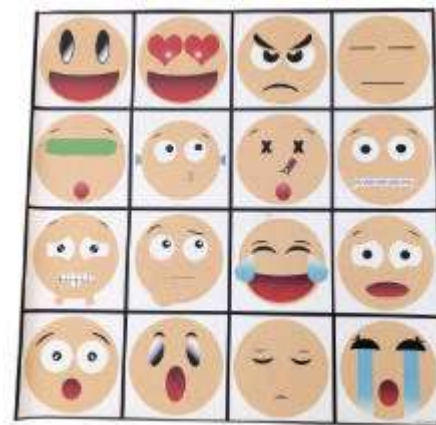

Estoreta estacions Bee-Bot i Blue-Boot

NT10BET350

Estoreta transports Bee-Bot i Blue-Boot

Estoreta transports 75 x 60 cm per a Bee-Bot i Blue-Boot.

Estoreta transports Bee-Bot i Blue-Boot

NT10BET400

Estoreta roba Bee-Bot y Blue-Boot

5+ anys Estoreta roba 75 x 75 cm per a Bee-Bot i Blue-Boot.

Estoreta roba Bee-Bot y Blue-Boot

NT10BET450

Estoreta emocions Bee-Bot y Blue-Boot

5+ anys Estoreta emocions 60 x 60 cm para Bee-Bot i Blue-Boot.