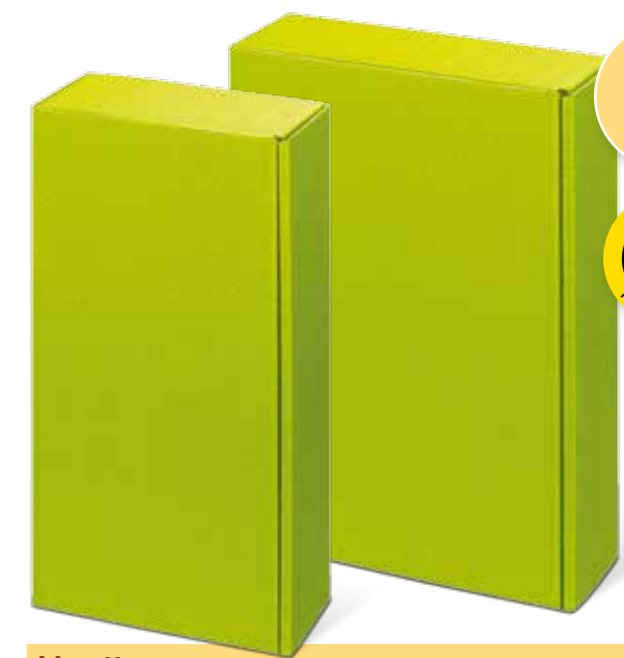

Einlagen
jetzt in
offener Welle!

Limette

Innen farbig, Einlage in offener Welle

Art.Nr.	Bauart	Bezeichnung	Format (mm) L x B x H	Anzahl VE	RG	Euro/St.
105316	PK	2er Wein/Sekt	195 x 93 x 360	25	1	2,75
204571		2er Versandkarton		25	2	0,88
105317	PK	3er Wein/Sekt	260 x 93 x 360	25	1	3,25
204564		3er Versandkarton		25	2	0,95