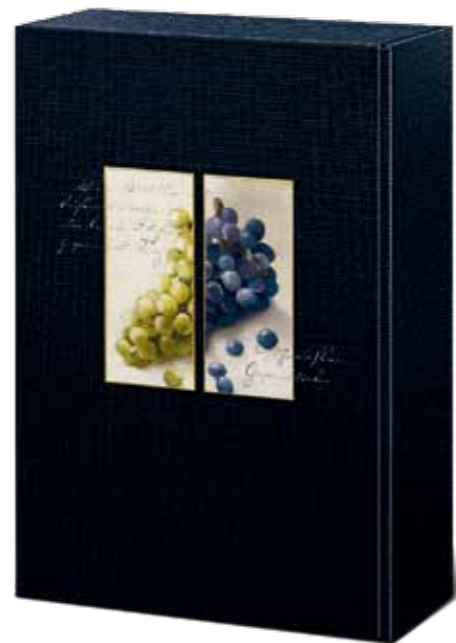

Präsentkartons für Postversand*

Magie Rubin

Strukturoberfläche mit aufwändiger Heißfolien- und Reliefprägung, innen eingefärbt

Art.Nr.	Bauart	Bezeichnung	Format (mm) L x B x H	Anzahl VE	RG	Euro/St.
105305	PK	2er Wein/Sekt	190 x 93 x 360	25	1	3,00
204571		2er Versandkarton		25	2	0,88
105306	PK	3er Wein/Sekt	255 x 93 x 360	25	1	3,45
204564		3er Versandkarton		25	2	0,95