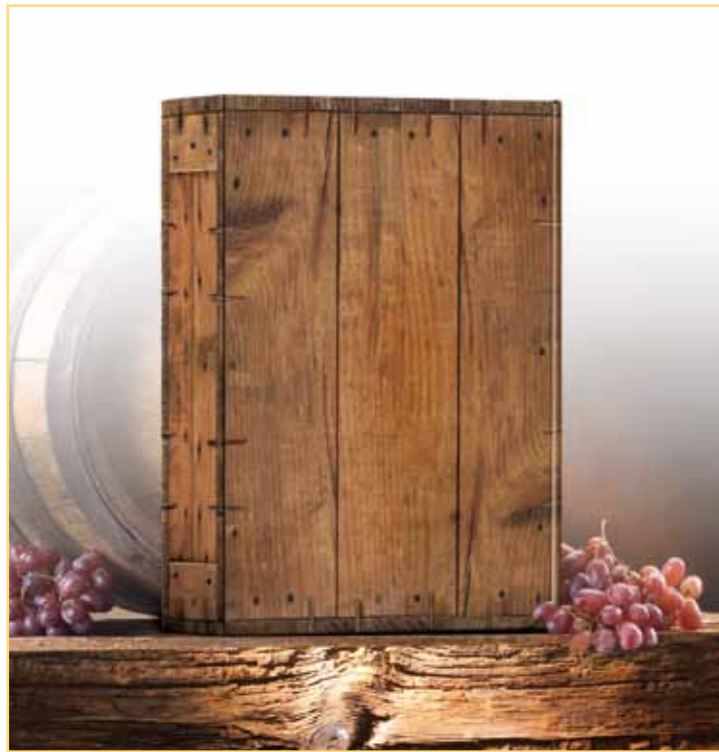

„Holzkiste“ Rustikal

Präsentkarton mit Holzoptik und Echtholzoptik, innen schwarz eingefärbt

Art.Nr.	Bauart	Bezeichnung	Format (mm) L x B x H	Anzahl VE	RG	Euro/St.
105420	PK	1er Wein/Sekt	88 x 100 x 380	25	1	2,15
204718		1er Versandkarton		25	2	0,95
105421	PK	2er Wein/Sekt	192 x 93 x 360	25	1	2,90
204571		2er Versandkarton		25	2	0,88
105422	PK	3er Wein/Sekt	260 x 93 x 360	25	1	3,50
204564		3er Versandkarton		25	2	0,95