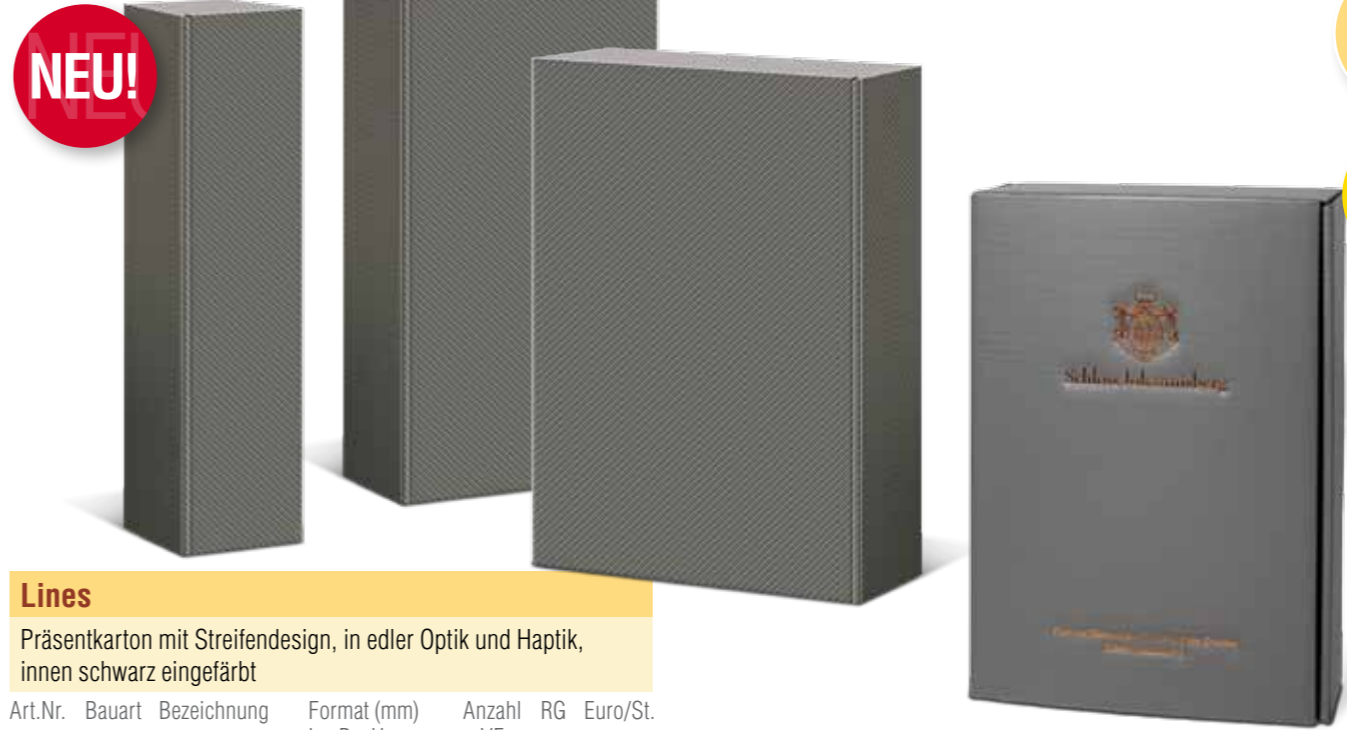

NEU!

Lines

Präsentkarton mit Streifendesign, in edler Optik und Haptik, innen schwarz eingefärbt

Art.Nr.	Bauart	Bezeichnung	Format (mm) L x B x H	Anzahl VE	RG	Euro/St.
105353	PK	1er Wein/Sekt	88 x 100 x 380	50	1	1,75
204718		1er Versandkarton		25	2	0,95
105354	PK	2er Wein/Sekt	192 x 93 x 360	25	1	2,75
204571		2er Versandkarton		25	2	0,88
105355	PK	3er Wein/Sekt	260 x 93 x 360	25	1	3,25
204564		3er Versandkarton		25	2	0,95

Sonderanfertigung
Lines mit edler Prägung!

PRÄGEHOTLINE
06131-472038

NEU!