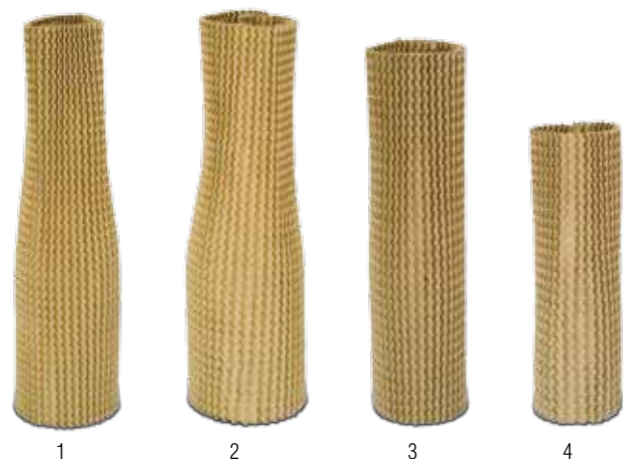

Packwellhüllen

Art.Nr.	Format (mm)	VE	Euro/St.
1. 500201	0,75 Ltr. Wein 150 x 340	100 400	0,28 0,27
2. 500202	1 Ltr. / Sekt 170 x 330	100 400	0,30 0,27
3. 500203	0,375 Ltr. 130 x 270	100 500	0,27 0,24
4. 500200	Piccolo 120 x 220	100 700	0,25 0,23