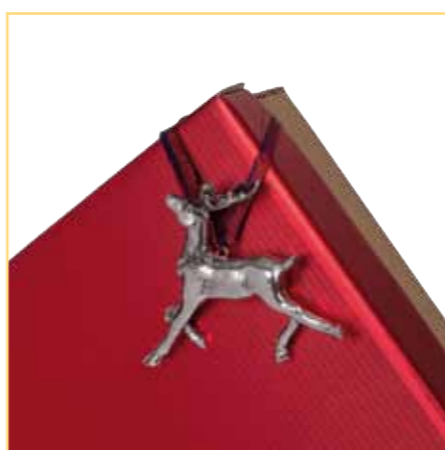

NEU!

Rentier
Anhänger aus Steinharz, silberfarbig, 3-sortig, Größe ca. 8 cm x 7 cm

Art.Nr.	VE	Euro/St.
903093	12	3,20