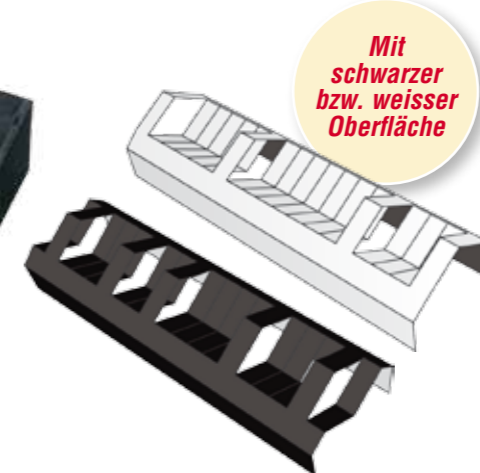

Mit schwarzer bzw. weißer Oberfläche

Kombi-Einlage

Einlage für Gläser und Sonstiges, passend für Präsentkartons 33 cm und 36 cm

Art.Nr.	VE	Euro/St.
127520	50	0,70