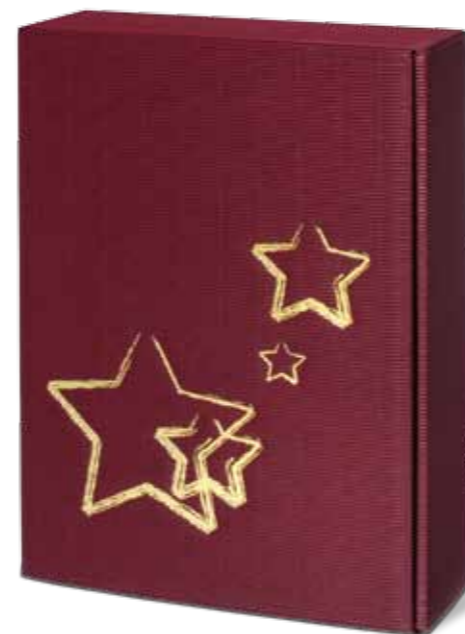

Weihnachtsstern

Präsentkarton in Offener Welle Aubergine, innen farbig, mit Heißfolienprägung

Art.Nr.	Bauart	Bezeichnung	Format (mm) L x B x H	Anzahl VE	RG	Euro/St.
105286	PK	2er Wein/Sekt	190 x 93 x 360	25	1	2,85
204571		2er Versandkarton		25	2	0,88
105287	PK	3er Wein/Sekt	255 x 93 x 360	25	1	3,25
204564		3er Versandkarton		25	2	0,95