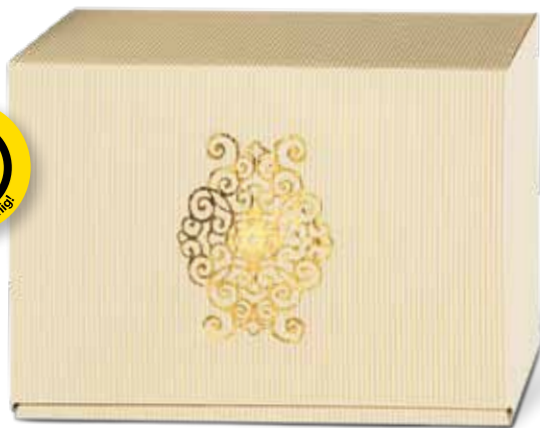

Geschenkverpackung Signum -Mini-

Offene Welle Creme, für 1001 Kleinigkeiten, auch für Bocksbeutel oder Piccolo geeignet

Art.Nr.	Bauart	Bezeichnung	Format (mm) L x B x H	Anzahl VE	RG	Euro/St.
105637	PK	Mini/Universal	220 x 150 x 75	50	1	2,10
204447		Versandkarton		25	2	0,85