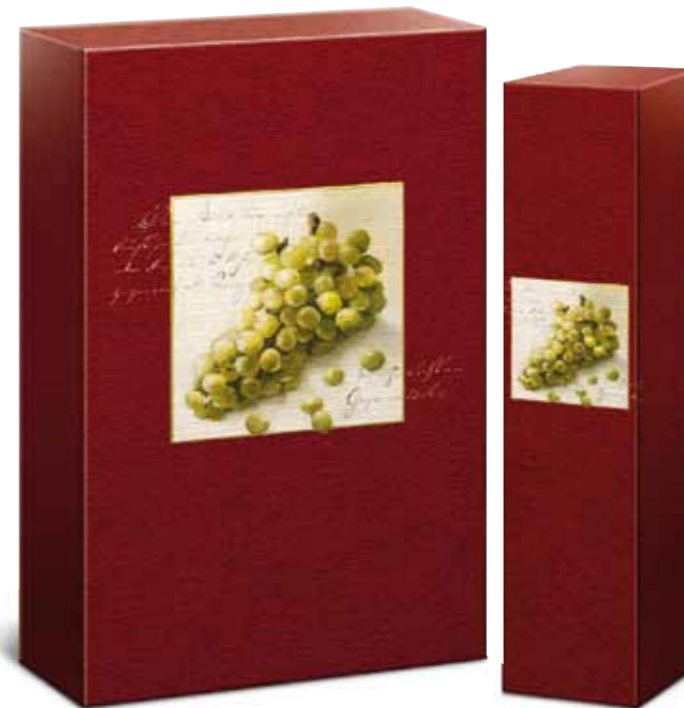

Impuls

Art.Nr.	Bauart	Bezeichnung	Format (mm) L x B x H	Anzahl VE	RG	Euro/St.
100416	FS	1er Wein	78 x 78 x 360	50	1	0,75
100417	FS	2er Wein	168 x 80 x 360	50	1	1,62
100418	FS	3er Wein	236 x 82 x 360	50	1	1,85