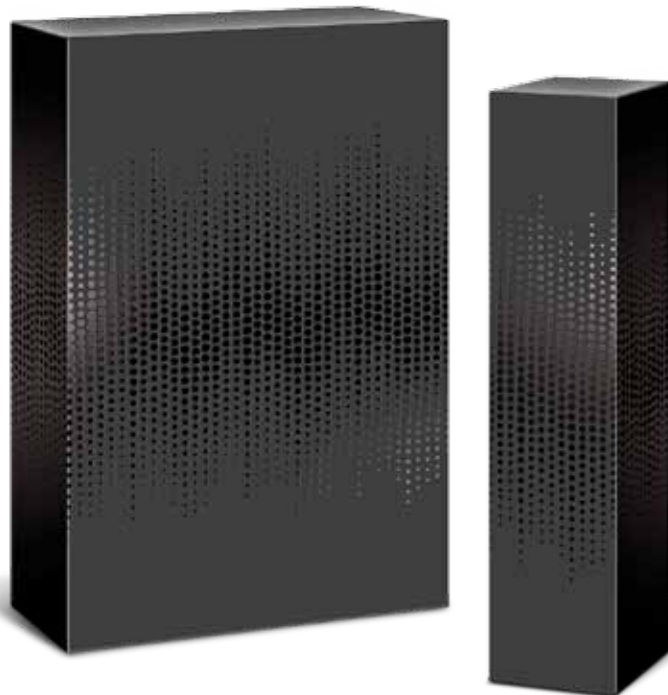

Black Magic

Offset-Faltschachtel matt/glanz

Art.Nr.	Bauart	Bezeichnung	Format (mm) L x B x H	Anzahl VE	RG	Euro/St.
100847	FS	1er Wein	78 x 78 x 360	50	1	0,75
100848	FS	2er Wein	168 x 80 x 360	50	1	1,62
100849	FS	3er Wein	236 x 82 x 360	50	1	1,85