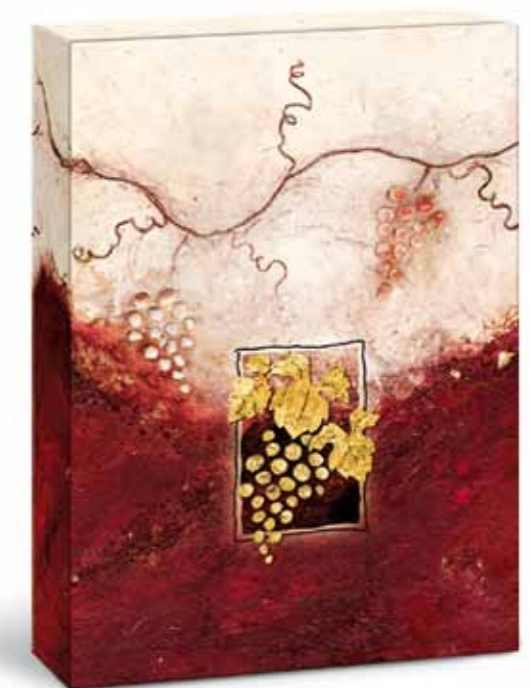

La Vina

Art.Nr.	Bauart	Bezeichnung	Format (mm) L x B x H	Anzahl VE	RG	Euro/St.
100449	FS	1er Wein	78 x 78 x 360	50	1	0,75
100450	FS	2er Wein	168 x 80 x 360	50	1	1,62
100451	FS	3er Wein	236 x 82 x 360	50	1	1,85

* Faltschachteln, die preiswerte Verpackungsvariante, werden von OBEN befüllt. Stabiler vorgeklebter Automatikboden, schnell aufzurichten. Nicht postgeprüft!

Faltschachteln*