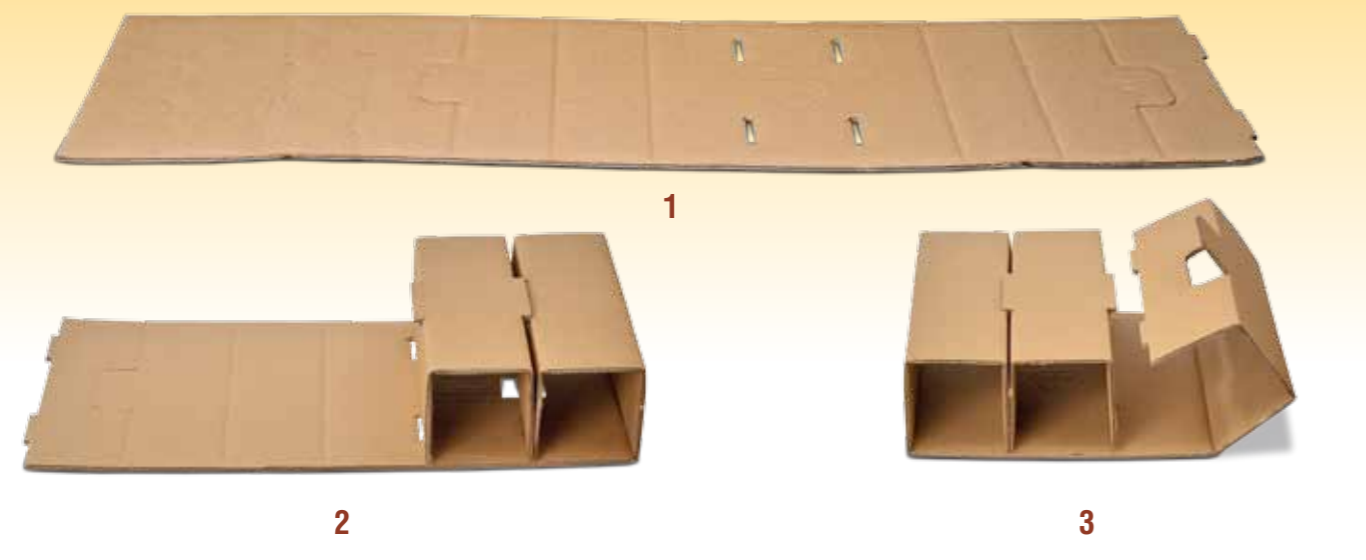

Hochhaus-Systeme für sicheren Versand