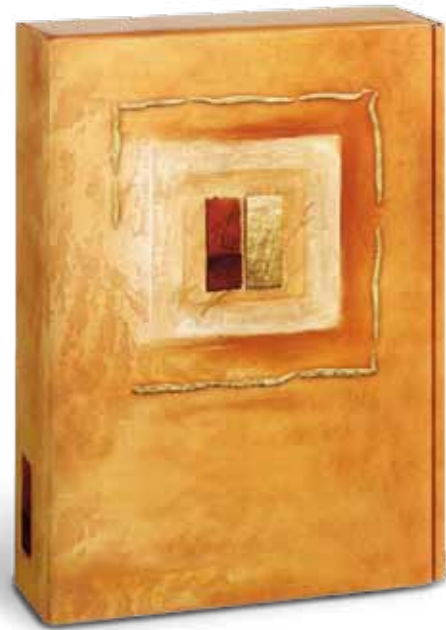

Impuls

Präsentkarton mit Reliefprägung

Art.Nr.	Bauart	Bezeichnung	Format (mm) L x B x H	Anzahl VE	RG	Euro/St.
105051	PK	2er Wein/Sekt	192 x 93 x 360	25	1	2,90
204571		2er Versandkarton		25	2	0,88
105052	PK	3er Wein/Sekt	255 x 93 x 360	25	1	3,50
204564		3er Versandkarton		25	2	0,95