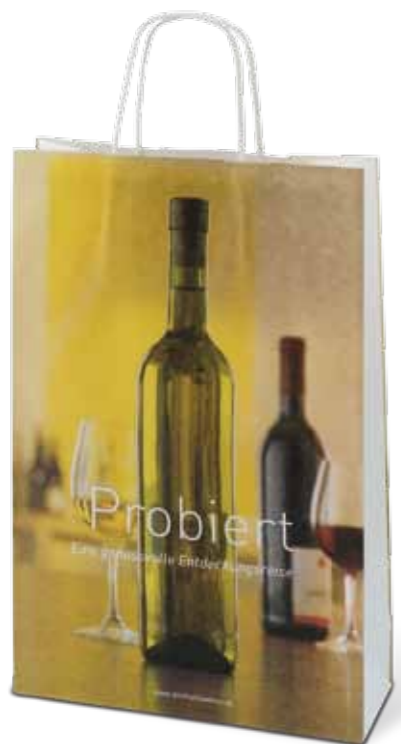

Preiswerte
Papiertrage-
taschen in fetzigen
Farben!

Papiertragetaschen Weinwerbung Probiert

Art.Nr.	Bauart	Bezeichnung	Format (mm) L x B x H	Anzahl VE	RG	Euro/St.
102441	TT	3er Wein	240 x 90 x 370	150	1	0,47