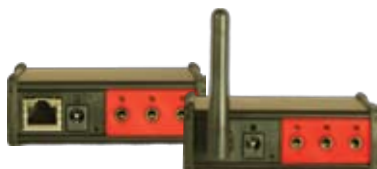

GLOBAL CACHÉ iTACH FOR IR DEVICES

- **GCWF2IR** Global Caché iTach, Wi-Fi **$149.95**
- **GCIP2IR** Global Caché iTach, Wired **$124.95**
- **GCIP2IRP** Global Caché iTach, Wired with PoE **$159.95**