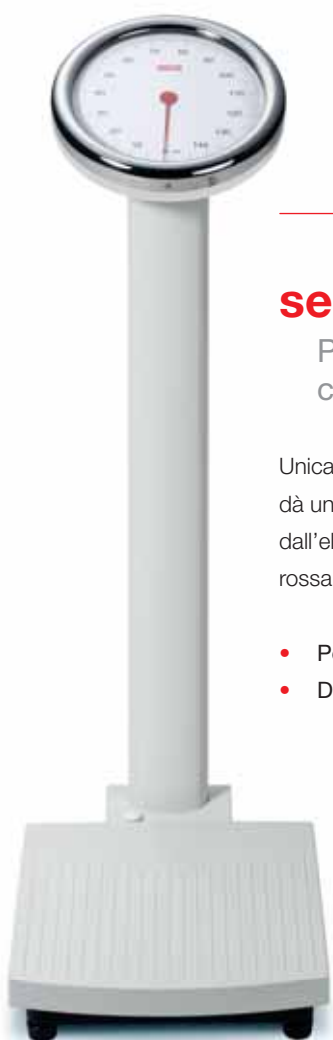

Bilance meccaniche per uso personale

Un classico in infiniti modelli.

Questo classico della seca ha grandemente influenzato l'immagine delle bilance. Con un quadrante assolutamente preciso, copertura sintetica usata in applicazioni medicali e la struttura in acciaio dei bei tempi passati. Anche l'epoca moderna ha lasciato il suo segno su queste bilance, che sono disponibili in molti colori e modelli diversi. Perché un classico non dovrebbe mai annoiare.

seca culta 786

Pesapersona meccanica a colonna con ampio quadrante circolare.

Unica: con la colonna ad una comoda altezza, la seca culta 786 dà un tocco speciale a qualsiasi bagno. Il peso è facile da leggere dall'elegante quadrante ampio e circolare, con una precisa lancetta rossa che misura accuratamente il peso con una divisione di 500 g.

- Portata: 150 kg
- Divisione: 500 g

seca cultura 786

Pesapersona meccanica a colonna con colonna corta.

Corta e precisa: con la sua colonna corta la seca cultura 786 unisce alle piccole dimensioni il massimo comfort nella lettura del peso. L'ampio quadrante circolare facile da leggere è leggermente rialzato sulla colonna, lasciando spazio ad una piattaforma di grandi dimensioni.

- Portata: 150 kg
- Divisione: 500 g