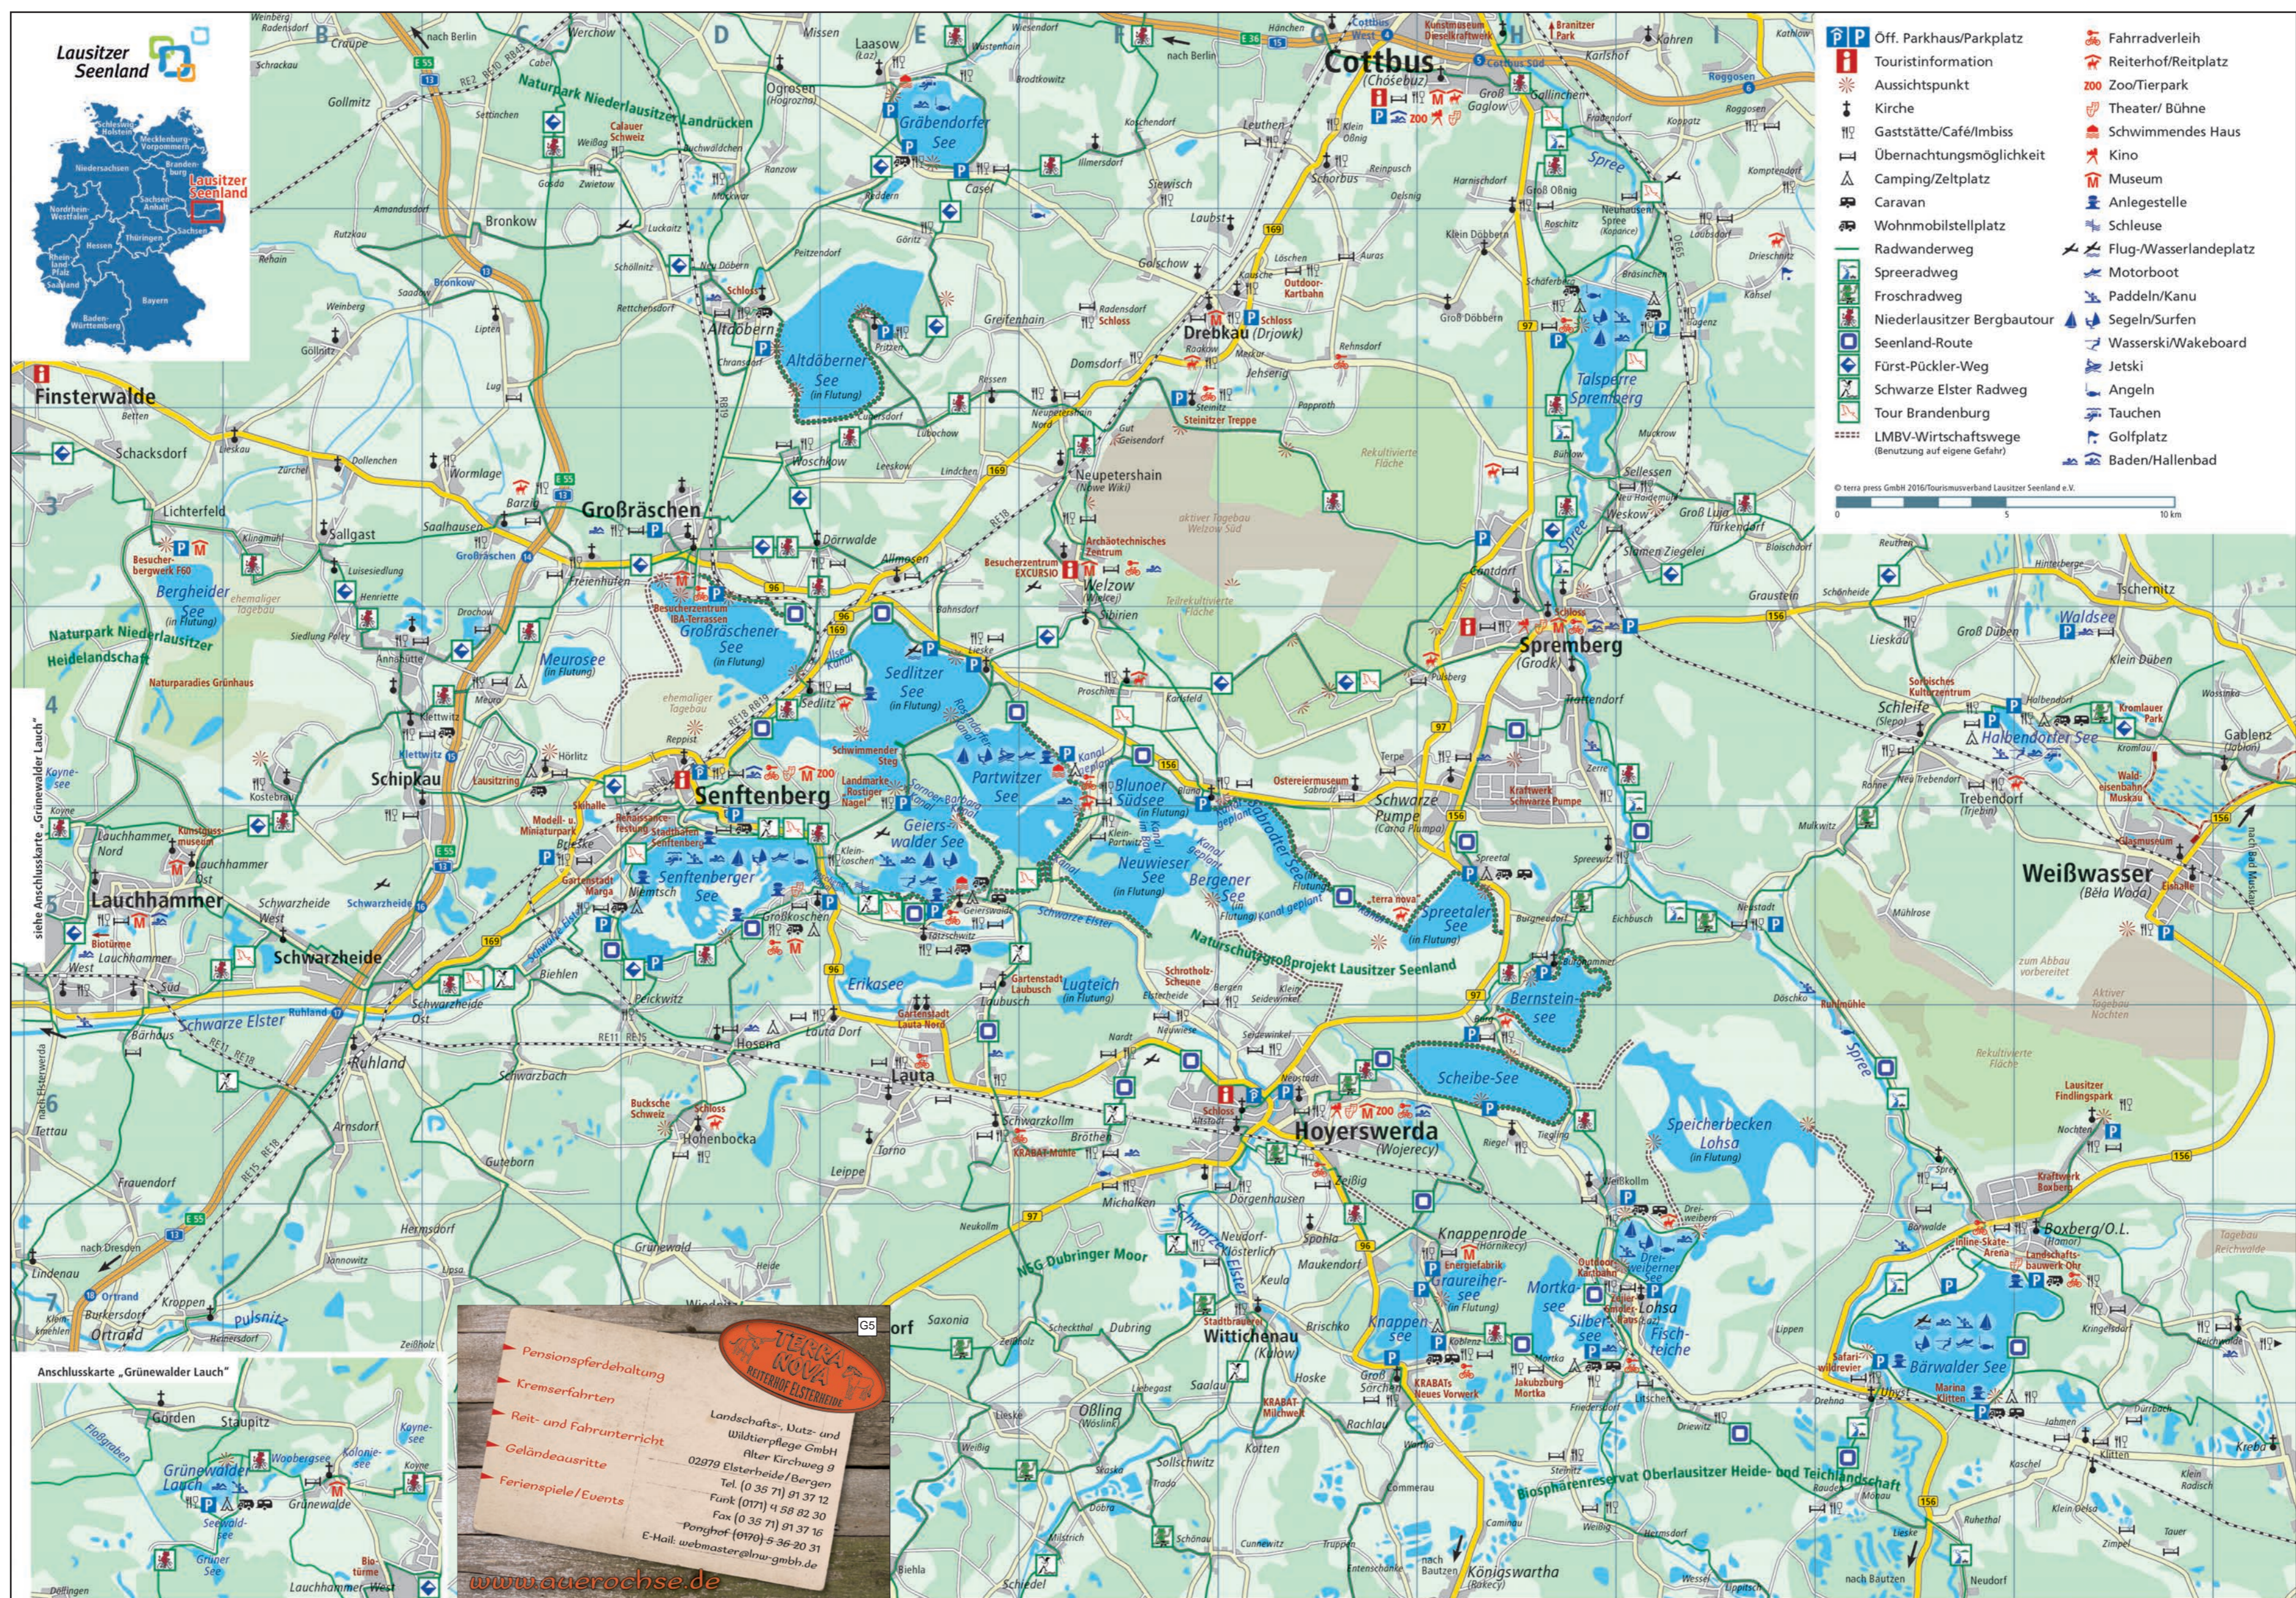

LAUSITZ SAFARI

allradtouren.de

BUCHUNG: 0172 6602607

LAUSITZER SEENLAND TOUREN

Ganz nah erleben

Entdecken Sie mit uns das Seenland auf die schönste Art und Weise. Wir bieten Ihnen geführte Busstouren, Rundflüge, Radtouren, Wanderungen von 2 - 150 Personen.

Wir sind das ganze Jahr für Sie da unter Telefon 0174 - 20 65 905
Anja Ittmann, Lindenallee 3/5, 02979 Klein Partwitz
www.lausitz-seenland-touren.de

Gruppenreisen durch die Lausitz

10-Seen-tour im Lausitzer Seenland

- Entdecker-touren und Aktivangebote im Lausitzer Seenland

Dr.-Wilhelm-Külz-Str. 1 • 02777 Hoyerswerda • Tel.: 03571 / 408030 • Fax: 03571 / 408031
radwandern@lausitz-tourismus.de • www.lausitz-tourismus.de

APARTMENTS AM SCHLOSSPARK

Senftenberg

Steindamm 17 · 01968 Senftenberg
Fon: 03573 - 29 20 · www.lausitz-reisen.com

Festungsgeschichten & Erlebnisbergwerk

Entdecken Sie die Ausstellungen im Schloss

Schloss Senftenberg Festung

Erleben Sie „Sachsens Festung in Brandenburg“ und entdecken zwischen Verteidigungswällen und Pulverturm 500 Jahre Festungsgeschichte. Gehen Sie im Erlebnisbergwerk im Schloss der Lausitzer Kohle auf die Spur - mit Wissensgalerie und dem Bergbaurevier in historischen Filmen.

Kontakt: Tel: 03573-2628 bzw. -798190
museum-senftenberg@museum-osl.de
www.museums-entdecker.de

GRILL & CHILL

PIER 1 BEACHBAR

www.grillandchill.de

Sie finden uns am Geierswalder See, Am Wassersportzentrum

Buchungen online oder telefonisch 03571 / 41 53 12 (wochentags)

MSY-SEABREEZE

EX-TENDERBOOT DER WILHELM-GUSTLOFF

INFORMS UND BUCHUNGEN UNTER:
WWW.MSY-SEABREEZE.DE

LAUSITZleben

Führungen im Lausitzer Seenland und in Hoyerswerda, als Reichfürstin Teschen oder in sorbischer Tracht.

Elsterstraße 16
02979 Elsterheide OT Tätzschwitz
Tel. 035722 37401 | Mobil 0157 850 938 69
info@lausitzleben.de

Allee Restaurant

Inh. Uwe Köhler
Bautzener Allee 1b
02977 Hoyerswerda
Tel. 03571 / 92 15 15
E-Mail: Allee-Restaurant@gmx.de

Ihre Feier bei uns & Übernachtung im Achat Hotel ZU SONDERKONDITIONEN!
Besuchen Sie uns auf
www.koehlerundhellerding.de

ACHAT Comfort Lausitz

Freuen Sie sich auf 89 komfortable Gästezimmer im ACHAT Comfort Lausitz inmitten des Lausitzer Seenlandes. In unserem Hotel stehen Ihnen außerdem ein Restaurant, ein Veranstaltungsraum, unsere gemütliche Lobbybar sowie kostenfreie Parkplätze zur Verfügung.

ACHAT Comfort Lausitz
Bautzener Allee 1a | 02977 Hoyerswerda
Tel.: +49 (0) 3571 470-0 | Fax: -999
www.lausitz.achat-hotels.com

ACHAT Premium Schwarzheide/Spreewald

Gerne begrüßen wir Sie im ACHAT Premium Schwarzheide/Spreewald. Das Hotel verfügt über 135 Gästezimmer, das hoteleigene Restaurant „Frederic's 15“, eine SKY Sportsbar, 4 Tagungsräume, einen Saunabereich und einen Fitnessbereich, eine Doppelkegelbahn sowie zahlreiche Parkplätze.

ACHAT Premium Schwarzheide/Spreewald
Ruhlander Straße 75 | 01987 Schwarzhöhe
Tel.: +49 (0) 35752 84-0 | Fax: -100
www.schwarzheide.achat-hotels.com

TERRA NOVA

Landchafts-, Uitz- und Wildtierpflege GmbH
Alter Kirchweg 9
02979 Elsterheide (Bergen)
Tel. (0 35 71) 91 37 12
Funk (0171) 4 58 82 30
Fax (0 35 71) 91 37 16
Ponghof (0170) 6 36 20 31
E-Mail: webmaster@tlnw-gmbh.de

www.aurochse.de