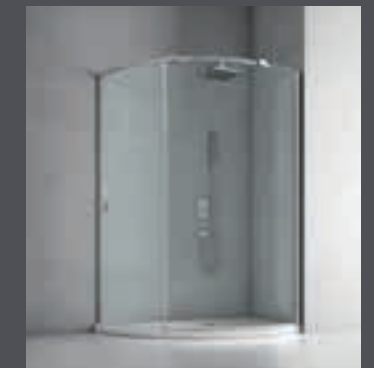

HISSÒ Scorrevole Aloe P