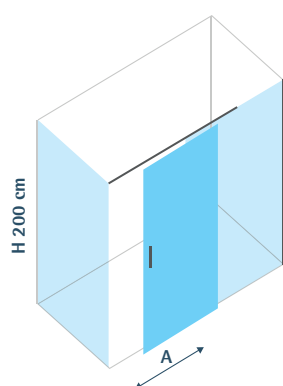

SPECIFICHE TECNICHE

Caractéristiques Techniques
Technical Characteristics

Hissò scorrevole P+F porta+fisso porte+paroi fixe / door+fixed glass

LATO ANTA SCORREVOLE / Côté avec porte coulissante / Sliding door side

H 200 cm

VETRO / Verre / Glass

COD. Dx D/ Rh COD. Sx G/ Lh	MODELLO Modèle Model	ESTENSIBILITÀ Extensibilité Extension	APERTURA Ouverture Opening	PROFILO* Profilé* Profile*	TRASPARENTE Transparent Transparent	FUMÈ GRIGIO Gris Fumè Smoke Grey	ACIDATO Acidé Acid-Etched
HS56050DX HS56050SX	100	97,5 > 100 cm	40 cm	CR			
HS56055DX HS56055SX	110	107,5 > 110 cm	45 cm	CR			
HS56060DX HS56060SX	120	117,5 > 120 cm	50 cm	CR			
HS56065DX HS56065SX	130	127,5 > 130 cm	55 cm	CR			
HS56070DX HS56070SX	140	137,5 > 140 cm	60 cm	CR			
HS56075DX HS56075SX	150	147,5 > 150 cm	65 cm	CR			
HS56080DX HS56080SX	160	157,5 > 160 cm	70 cm	CR			
HS56085DX HS56085SX	170	167,5 > 170 cm	75 cm	CR			
HS56090DX HS56090SX	180	177,5 > 180 cm	80 cm	CR			
HS56095DX HS56095SX	190	187,5 > 190 cm	85 cm	CR			
HS56099DX HS56099SX	200	197,5 > 200 cm	90 cm	CR			

* CR = CROMATO Chromé / Chrome

LATO FISSO / Paroi fixe / Fixed glass

H 200 cm

Prezzo per singolo lato / Prix pour un côté / Price for one side

VETRO / Verre / Glass

COD. Dx D/ Rh COD. Sx G/ Lh	MODELLO Modèle Model	ESTENSIBILITÀ Extensibilité Extension	PROFILO* Profilé* Profile*	TRASPARENTE Transparent Transparent	FUMÈ GRIGIO Gris Fumè Smoke Grey	ACIDATO Acidé Acid-Etched
HS56100DX HS56100SX	70	67,5 > 70 cm	CR			
HS56101DX HS56101SX	72	69,5 > 72 cm	CR			
HS56102DX HS56102SX	80	77,5 > 80 cm	CR			
HS56103DX HS56103SX	90	87,5 > 90 cm	CR			
HS56104DX HS56104SX	100	97,5 > 100 cm	CR			

* CR = CROMATO Chromé / Chrome

Consegna 10 gg
Livraison en 10 jours
Delivery in 10 days

Consegna 30 gg
Livraison en 30 jours
Delivery in 30 days

" Hissò scor. P+F " SPECIAL

H <200 e >200 +35%

L Per le misure personalizzate fare riferimento al prezzo della misura superiore.
Per lo sviluppo di box particolari, inviare richiesta di preventivo in azienda utilizzando la scheda rilievi (vedi pag. 286).

Pour les dimensions personnalisées voir le prix de la dimension plus grande.

Pour la réalisation de cabines de douche personnalisées, envoyer la requête de devis à l'usine en utilisant la fiche (voir p. 286).

For customized measures see the price of the greater measure.

For the realization of customized shower boxes, send the offer request to the factory with the appropriate form (see p. 286).

Per cambio maniglia
(vedi pag. 285)

Pour changer la poignée (voir p. 285)

To change the handle (see p. 285)

1 Box = 3 colli
1 cabine de douche = 3 colis
1 shower box = 3 packages

€ 70,00
No Drops a lato
Traitement No Drops sur un côté
No Drops treatment on one side