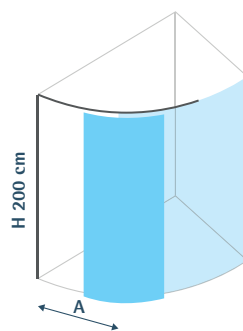

Aluminium structure
with eccentric bearing
Height 200 cm
Tempered glass th. 6/8 mm
25mm extension
Finish: chrome*
Magnetic or rounded closure seal
Dripless profile to increase the water tightness during the shower

H 200 cm

Prezzo per singolo lato / Prix pour un côté / Price for one side

COD. Dx D/ Rh COD. Sx G/ Lh	MODELLO Modèle Model	ESTENSIBILITÀ Extensibilité Extension	APERTURA Ouverture Opening	PROFILO* Profilé* Profile*	VETRO / Verre / Glass		
					TRASPARENTE Transparent Transparent	FUMÈ GRIGIO Gris Fumé Smoke Grey	ACIDATO Acidé Acid-Etched
HS56001DX HS56001SX	100	97,5 > 100 cm	40 cm	CR			
HS56005DX HS56005SX	110	107,5 > 110 cm	45 cm	CR			
HS56009DX HS56009SX	120	117,5 > 120 cm	50 cm	CR			
HS56013DX HS56013SX	130	127,5 > 130 cm	55 cm	CR			
HS56017DX HS56017SX	140	137,5 > 140 cm	60 cm	CR			
HS56021DX HS56021SX	150	147,5 > 150 cm	65 cm	CR			
HS56025DX HS56025SX	160	157,5 > 160 cm	70 cm	CR			
HS56029DX HS56029SX	170	167,5 > 170 cm	75 cm	CR			
HS56033DX HS56033SX	180	177,5 > 180 cm	80 cm	CR			
HS56037DX HS56037SX	190	187,5 > 190 cm	85 cm	CR			
HS56041DX HS56041SX	200	197,5 > 200 cm	90 cm	CR			

Hissò Aloe P

Hissò Aloe P

SPECIFICHE TECNICHE

Caractéristiques Techniques
Technical Characteristics

Hissò Aloe P porta porte / door

ANTA SCORREVOLE / Porte coulissante / Sliding door

H 200 cm

VETRO / Verre / Glass

CODICE Code Code	DIMENSIONE Dimension Size	PREZZO Prix Price
HS56300DX HS56300SX	145 x 75/80 x 6	

Disponibile versione Dx e Versione Sx
Disponible dans la version D et G / Available in the Rh and Lh version