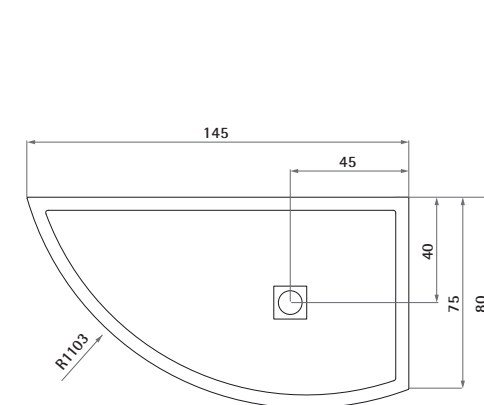

PIATTO DOCCIA ALOE IN TECNORIL / Receveur de douche Aloe en Tecnoril / Tecnoril Aloe shower tray

BIANCO	PANNA	GRIGIO	GRIGIO CEMENTO	CAPPUCCINO

CODICE Code Code	DIMENSIONE Dimension Size	PREZZO Prix Price
HS56301DX HS56301SX	145 x 75/80 x 2,3	

Disponibile versione Dx e Versione Sx
Disponible dans la version D et G / Available in the Rh and Lh version

1 Box = 2 colli
1 cabine de douche = 2 colis
1 shower box = 2 packages

€ 140,00
No Drops a box
Traitement No Drops sur
la cabine de douche
No Drops treatment on
the shower box