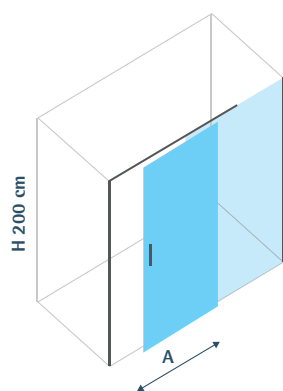

Hissò scorrevole P

DX / Dr / Rh

SPECIFICHE TECNICHE

Caractéristiques Techniques
Technical Characteristics

Hissò scorrevole P porta porte / door

ANTA SCORREVOLE / Porte coulissante / Sliding door

H 200 cm

Prezzo per singolo lato / Prix pour un côté / Price for one side

COD. Dx D/ Rh COD. Sx G/ Lh	MODELLO Modèle Model	ESTENSIBILITÀ Extensibilité Extension	APERTURA Ouverture Opening	PROFILO* Profilé* Profile*	VETRO / Verre / Glass		
					TRASPARENTE Transparent Transparent	FUMÈ GRIGIO Gris Fumé Smoke Grey	ACIDATO Acidé Acid-Etched
HS56001DX HS56001SX	100	97,5 > 100 cm	40 cm	CR			
HS56005DX HS56005SX	110	107,5 > 110 cm	45 cm	CR			
HS56009DX HS56009SX	120	117,5 > 120 cm	50 cm	CR			
HS56013DX HS56013SX	130	127,5 > 130 cm	55 cm	CR			
HS56017DX HS56017SX	140	137,5 > 140 cm	60 cm	CR			
HS56021DX HS56021SX	150	147,5 > 150 cm	65 cm	CR			
HS56025DX HS56025SX	160	157,5 > 160 cm	70 cm	CR			
HS56029DX HS56029SX	170	167,5 > 170 cm	75 cm	CR			
HS56033DX HS56033SX	180	177,5 > 180 cm	80 cm	CR			
HS56037DX HS56037SX	190	187,5 > 190 cm	85 cm	CR			
HS56041DX HS56041SX	200	197,5 > 200 cm	90 cm	CR			

* CR = CROMATO Chromé / Chrome

Consegna 10 gg
Livraison en 10 jours
Delivery in 10 days

Consegna 30 gg
Livraison en 30 jours
Delivery in 30 days

" Hissò scor. P " SPECIAL

H <200 e >200 +35%

L Per le misure personalizzate fare riferimento al prezzo della misura superiore.
Per lo sviluppo di box particolari, inviare richiesta di preventivo in azienda utilizzando la scheda rilievi (vedi pag. 286).

Pour les dimensions personnalisées voir le prix de la dimension plus grande.

Pour la réalisation de cabines de douche personnalisées, envoyer la requête de devis à l'usine en utilisant la fiche (voir p. 286).

For customized measures see the price of the greater measure.