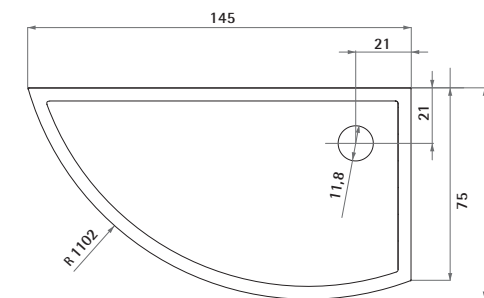

Structure en aluminium
avec roulements excentriques
Hauteur 200 cm
Verre trempé ép. 6/8 mm
Extensibilité 25mm
Finition: chromé*
Fermeture avec joint magnétique ou arrondi
Profilé antigouttes pour augmenter l'étanchéité à l'eau pendant la douche

Hissò Aloe P

Hissò Aloe P

SPECIFICHE TECNICHE

Caractéristiques Techniques
Technical Characteristics

Hissò Aloe P porta porte / door

ANTA SCORREVOLE / Porte coulissante / Sliding door

H 200 cm

VETRO / Verre / Glass

COD. Dx / Rh COD. Sx / G / Lh	MODELLO Modèle Model	APERTURA Ouverture Opening	PROFILO* Profilé* Profile*	TRASPARENTE Transparent Transparent
HS56200DX HS56200SX	145 x 80	42 cm	CR	

* CR = CROMATO Chromé / Chrome

CODICE Code Code	DIMENSIONE Dimension Size	PREZZO Prix Price
HS56300DX HS56300SX	145 x 75/80 x 6	

Disponibile versione Dx e Versione Sx
Disponible dans la version D et G / Available in the Rh and Lh version