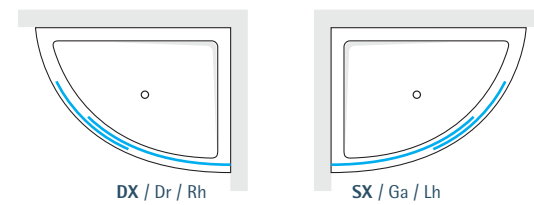

CARATTERISTICHE TECNICHE

CARACTÉRISTIQUES TECHNIQUES - TECHNICAL CHARACTERISTICS

Struttura in alluminio
con scorrimento su cuscini eccentrici
Altezza 200 cm
Cristallo temperato 6/8 mm
Estensibilità 25 mm
Finiture: cromato*
Chiusura magnetica e/o palloncino
Profilo "Salvagoccia" per migliorare la tenuta dell'acqua in fase di doccia

Structure en aluminium
avec roulements excentriques
Hauteur 200 cm
Verre trempé ép. 6/8 mm
Extensibilité 25mm
Finition: chromé*
Fermeture avec joint magnétique ou arrondi
Profilé antigouttes pour augmenter l'étanchéité à l'eau pendant la douche

Aluminium structure
with eccentric bearing
Height 200 cm
Tempered glass th. 6/8 mm
25mm extension
Finish: chrome*
Magnetic or rounded closure seal
Dripless profile to increase the water tightness during the shower

Hissò Aloe P

Hissò Aloe P

SPECIFICHE TECNICHE

Caractéristiques Techniques
Technical Characteristics

Hissò Aloe P porta porte / door

ANTA SCORREVOLE / Porte coulissante / Sliding door

H 200 cm

VETRO / Verre / Glass