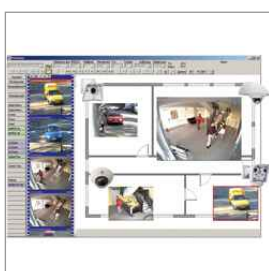

MOBOTIX MxControlCenter-Windows Client

professionelle Leitstand-Software inkl. Alarm-Management, hohe Performance mit 30 flüssigen IVideostreams, Ereignissuche mit Zeitsynchronisierung (mehrere Kameras), Bildnachbearbeitung (Kontrast, Zoom, Objektiv-Entzerrung), unterstützt Anbindung analoger und digitaler PTZ-Kameras
kostenloser Download unter www.mobotix.com

auf Anfrage