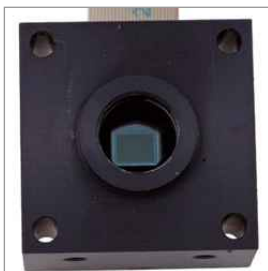

MOBOTIX MX-M12-DevKit-M14-C

M14 DevKit-Modul, Farbe, Sensor im Alublock, 2048 x 1536 pixel, M14-Objektivträger, integrierter IR-Sperrfilter, Flachbandkabel (30cm)