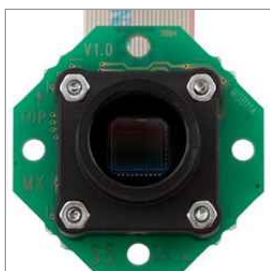

MOBOTIX MX-M12-DevKit-C

M14 DevKit-Modul, Farbe, Platine mit Objektivträger, 2048 × 1536 pixel, M14-Objektivträger, integrierter IR-Sperrfilter, Flachbandkabel (30cm)