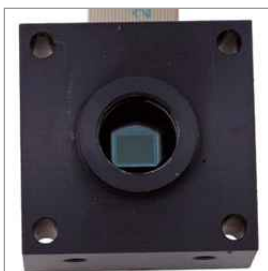

MOBOTIX MX-M12-DevKit-M14-LPF

M14 DevKit-Modul, Schwarz/Weiß LPF, Sensor im Alublock, 1280 x 960 pixel, M14-Objektivträger, LPF-Spezialfilter, Flachbandkabel (30cm)