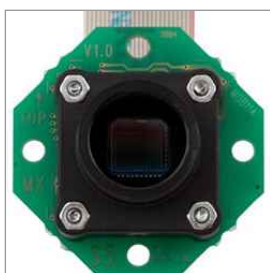

MOBOTIX MX-M12-DevKit-BW

M14 DevKit-Modul, Schwarz/Weiß, Platine mit Objektivträger, 1280 × 960 pixel, M14-Objektivträger, Flachbandkabel (30cm)