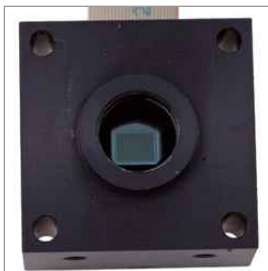

MOBOTIX MX-M12-DevKit-M14-BW

M14 DevKit-Modul, Schwarz/Weiß, Sensor im Alublock, 1280 x 960 pixel, M14-Objektivträger, Flachbandkabel (30cm)