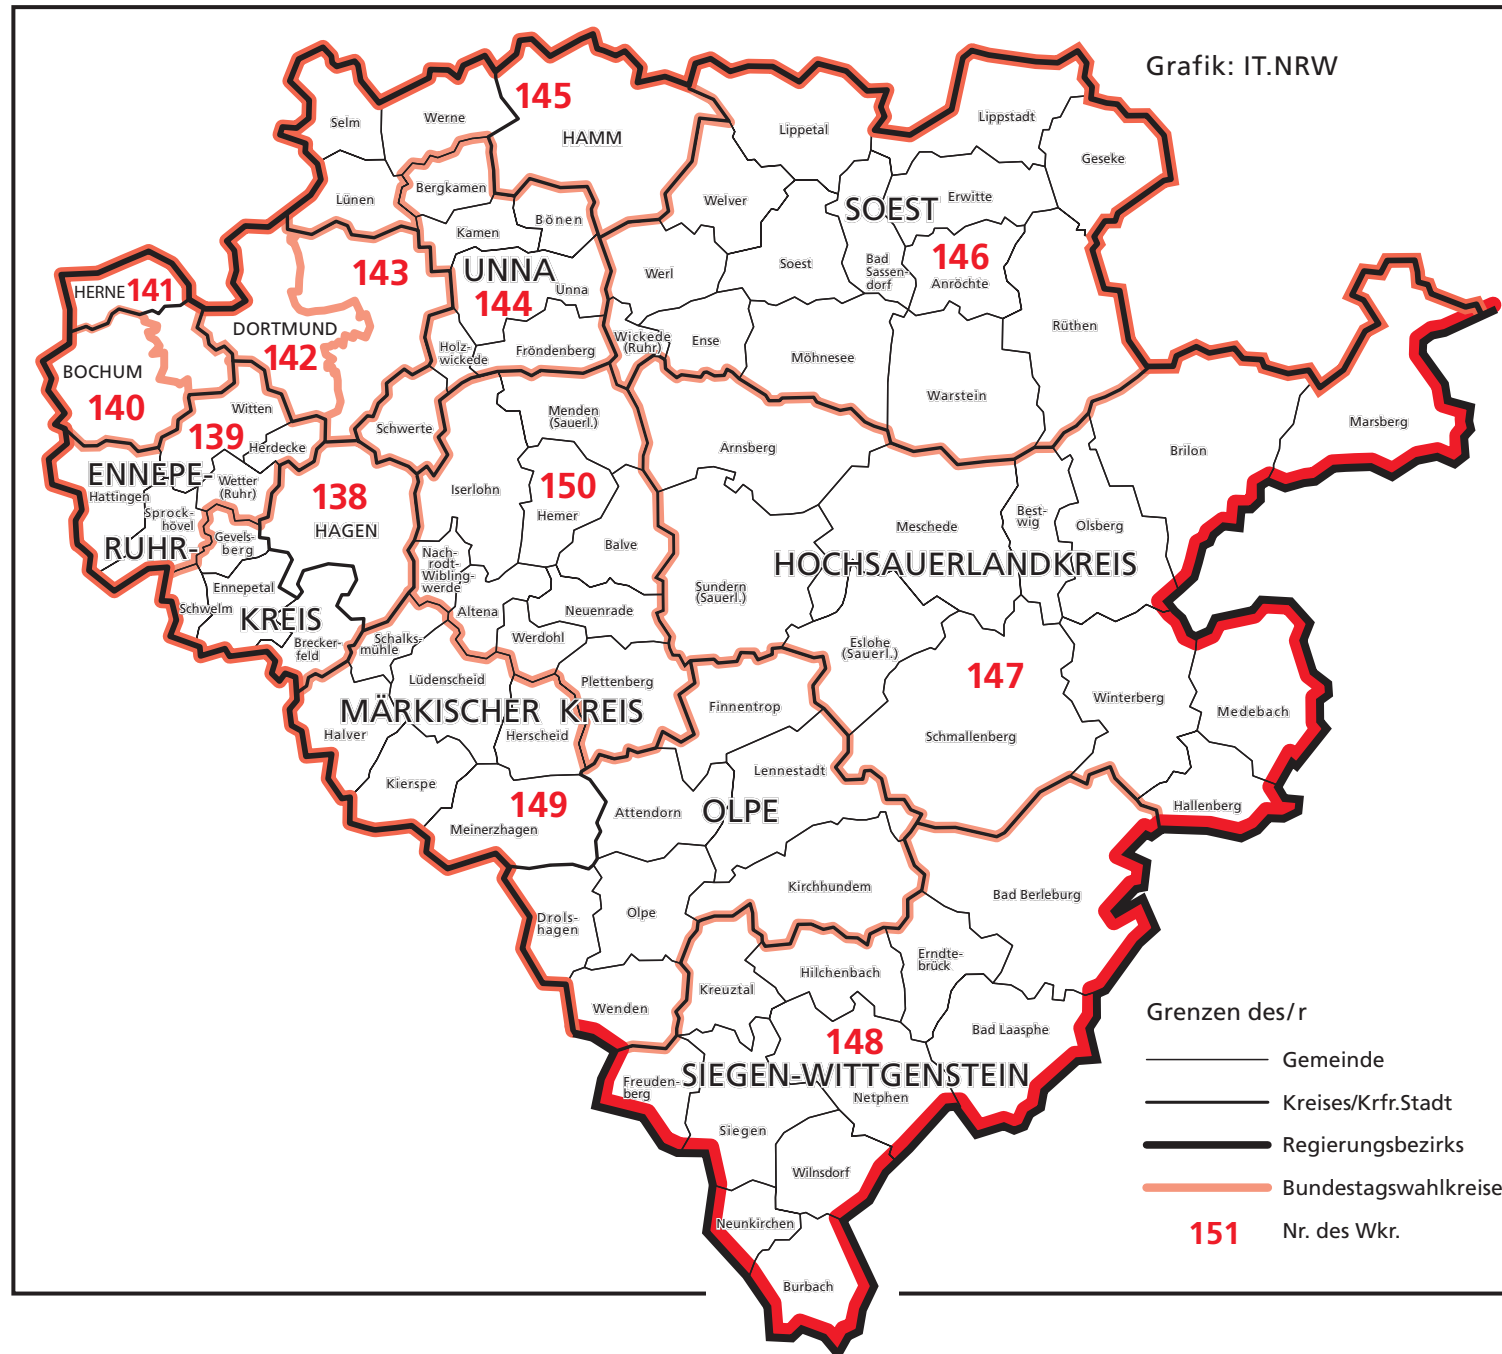

BUNDESTAGSWAHL 2017 IN NORDRHEIN-WESTFALEN

Regierungsbezirk Arnsberg

Wahlkreis Nr.	Wahlkreis
138	Hagen – Ennepe-Ruhr-Kreis I
139	Ennepe-Ruhr-Kreis II
140	Bochum I
141	Herne – Bochum II
142	Dortmund I
143	Dortmund II
144	Unna I
145	Hamm – Unna II
146	Soest
147	Hochsauerlandkreis
148	Siegen-Wittgenstein
149	Olpe – Märkischer Kreis I
150	Märkischer Kreis II