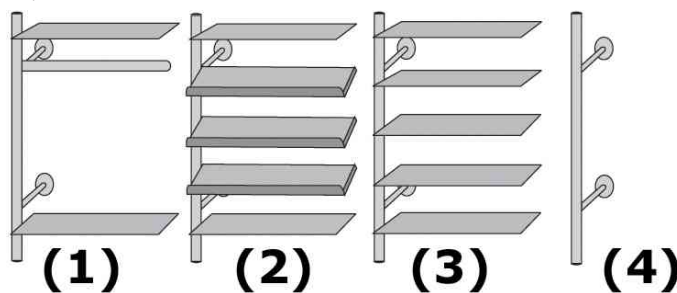

(1) **Garderobenelement:** bestehend aus Rahmen, Kleiderbügelstange und 2 Hut- bzw. Ablageböden • mit schwarzer Wandabstandshalterung

(2) **Prospektelement:** bestehend aus einem Rahmen, 2 Ablageböden und 3 Prospekt-Schrägböden • Schrägböden mit 40 mm hoher Anschlagkante aus Edelstahl • mit schwarzer Wandabstandshalterung

Zubehör: **Schirmhalter Arte mit Tropfmulde:** kann rechts oder links am Gardobenelement angebaut werden • Tropfschale aus Kunststoff

Anwendungsbeispiele:

- ideal für Sprechzimmer & Aufenthaltsräume in denen Prospekte ausgelegt werden

Für wen geeignet:

- Arztpraxen

Anwendungsbeispiel

Anwendungsbeispiel

Wandgarderoben-System Arte

Produit	Modèle	Dimensions	matériel	Couleur	Numéro de fabricant	Code
(1) Garderobenelement Arte		(B)800 x (T)400 x (H)1.900 mm	Edelstahl / Glas	silber	6861	71400010
(2) Prospektelement Arte		(B)800 x (T)400 x (H)1.900 mm	Edelstahl / Glas	silber	6863	71400011
(3) Regalelement Arte		(B)800 x (T)400 x (H)1.900 mm	Edelstahl / Glas	silber	6865	71400012
(4) Abschlusselement Arte		(B)45 x (T)45 x (H)1.900 mm	Edelstahl	silber	6850	71400013
Zubehör: Kleiderbügel Arte		(B)430 x (T)9 x (H)245 mm	Aluminium	schwarz	6002	71400016
		(B)460 x (T)12 x (H)170 mm	Edelstahl	silber	6008	71400015
Zubehör: Schirmhalter Arte mit Tropfmulde		Durchmesser: 300 mm	Edelstahl	silber	6855	71400014