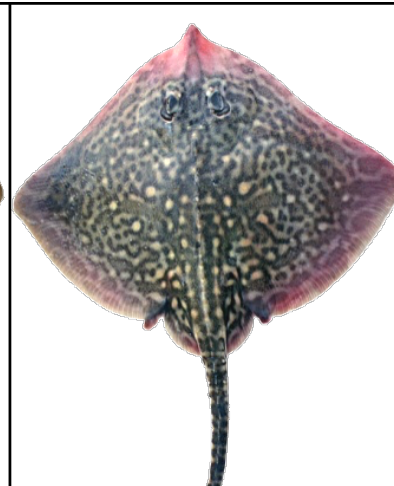

RAIAS EM PORTUGAL

RJH *Raja brachyura*
659 Raia pontuada

RJM *Raja montagui*
665 Raia manchada

RJC *Raja clavata*
651 Raia lenga

RJU *Raja undulata*
637 Raia curva

RJE *Raja microocellata*
- - - Raia zimbreira

JAI *Raja miraletus*
642 Raia-de-quatro-olhos

RJN *Leucoraja naevus*
666 Raia-de-dois-olhos
Raia de S. Pedro

RJI *Leucoraja circularis*
655 Raia santiaga,
Raia de S. Pedro

RJO *Dipturus oxyrinchus*
644 Raia bicuda