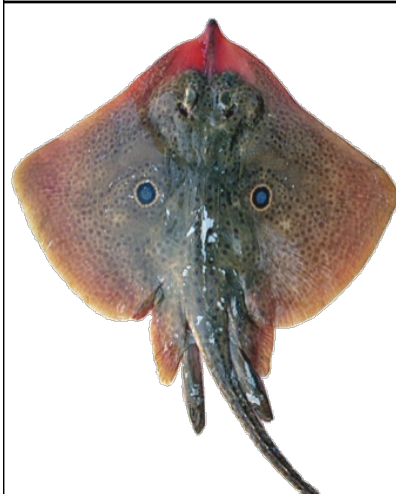

RAIAS EM PORTUGAL

RJH *Raja brachyura*
659 Raia pontuada

RJM *Raja montagui*
665 Raia manchada

RJC *Raja clavata*
651 Raia lenga

RJU *Raja undulata*
637 Raia curva

RJE *Raja microocellata*
- - - Raia zimbreira

JAI *Raja miraletus*
642 Raia-de-quatro-olhos

RJN *Leucoraja naevus*
666 Raia-de-dois-olhos
Raia de S. Pedro

RJI *Leucoraja circularis*
655 Raia santiaga,
Raia de S. Pedro

RJO *Dipturus oxyrinchus*
644 Raia bicuda