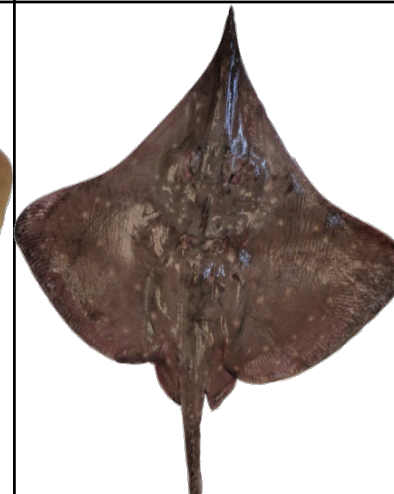

RAIAS EM PORTUGAL

RJH *Raja brachyura*
659 Raia pontuada

RJM *Raja montagui*
665 Raia manchada

RJC *Raja clavata*
651 Raia lenga

RJU *Raja undulata*
637 Raia curva

RJE *Raja microocellata*
- - - Raia zimbreira

JAI *Raja miraletus*
642 Raia-de-quatro-olhos

RJN *Leucoraja naevus*
666 Raia-de-dois-olhos
Raia de S. Pedro

RJI *Leucoraja circularis*
655 Raia santiaga,
Raia de S. Pedro

RJO *Dipturus oxyrinchus*
644 Raia bicuda