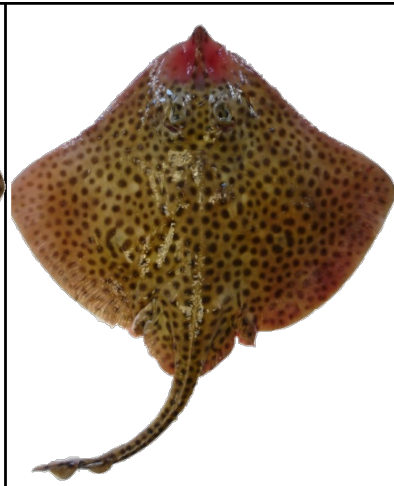

RAIAS EM PORTUGAL

RJH *Raja brachyura*
659 Raia pontuada

RJM *Raja montagui*
665 Raia manchada

RJC *Raja clavata*
651 Raia lenga

RJU *Raja undulata*
637 Raia curva

RJE *Raja microocellata*
- - - Raia zimbreira

JAI *Raja miraletus*
642 Raia-de-quatro-olhos

RJN *Leucoraja naevus*
666 Raia-de-dois-olhos
Raia de S. Pedro

RJI *Leucoraja circularis*
655 Raia santiaga,
Raia de S. Pedro

RJO *Dipturus oxyrinchus*
644 Raia bicuda