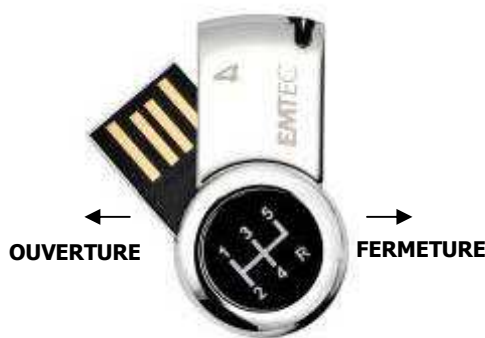

USB Pendrive 2.0 Séries S350 / S360 "For Him & For Her"

**Des mini clés USB aux allures de bijoux !
Beaucoup plus qu'une simple clé USB ... un accessoire unique
et original ... pour Elle & pour Lui !**

- Design exclusif EMTEC : une coque en métal brillant munie d'un système pivotant d'ouverture et fermeture
- Taille mini : H 33 x L 20 x P 10 mm
- Le cordon assorti à chaque clé vous permettra de l'emporter partout avec vous sans la perdre. Vous pouvez l'accrocher à votre trousseau de clés ... ou l'accrocher comme accessoire à l'anse d'un sac à main.

S350 :

Avec plus de 50 véritables cristaux incrustés à la main ... une clé "haute joaillerie" ... « pour Elle »

S360 :

Avec un levier de vitesse en motif central ... un design résolument masculin ... « pour Lui »

Avec étiquette anti-vol RF à l'intérieur de chaque blister

Logistique

Product number	Description	EAN Unit	EAN inner carton 5 pcs	EAN outer carton 160 pcs
EKMMD2GS350	EMTEC USB2.0 S350 2GB For Her	3 126 170 085 573	3 126 170 085 627	3 126 170 085 672
EKMMD4GS350	EMTEC USB2.0 S350 4GB For Her	3 126 170 085 580	3 126 170 085 634	3 126 170 085 689
EKMMD8GS350	EMTEC USB2.0 S350 8GB For Her	3 126 170 085 597	3 126 170 085 641	3 126 170 085 696
EKMMD16GS350	EMTEC USB2.0 S350 16GB For Her	3 126 170 085 603	3 126 170 085 658	3 126 170 085 702
EKMMD2GS360	EMTEC USB2.0 S360 2GB For Him	3 126 170 085 726	3 126 170 085 771	3 126 170 085 825
EKMMD4GS360	EMTEC USB2.0 S360 4GB For Him	3 126 170 085 733	3 126 170 085 788	3 126 170 085 832
EKMMD8GS360	EMTEC USB2.0 S360 8GB For Him	3 126 170 085 740	3 126 170 085 795	3 126 170 085 849
EKMMD16GS360	EMTEC USB2.0 S360 16GB For Him	3 126 170 085 757	3 126 170 085 801	3 126 170 085 856