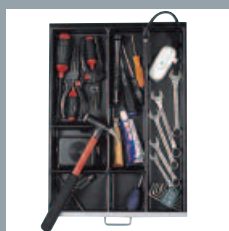

Maßangaben in mm

Einsätze für Schubladenschränke

Artikel	Beschreibung	Einsatz Höhe	Passend für Schubhöhe	VK ohne MwSt. €
223P1	DIN A4 mit 4 Fächern	22	alle DIN A4 Schübe	13,00
222P1	DIN A4 mit 9 Fächern	22	alle DIN A4 Schübe	13,00
221P1	DIN A4 mit 35 Fächern	22	alle DIN A4 Schübe	13,00
227P1	DIN A4 mit 4 Fächern	51	102, 87, 64, 51 DIN A4	13,00
226P1	DIN A4 mit 9 Fächern	51	102, 87, 64, 51 DIN A4	13,00
225P1	DIN A4 mit 16 Fächern	51	102, 87, 64, 51 DIN A4	13,00
224P1	DIN A4 mit 24 Fächern	51	102, 87, 64, 51 DIN A4	13,00
PIT580P1	DIN A4 Schreibwareneinsatz	51	102, 87, 64, 51 DIN A4	14,00
PIT450P1	DIN A3 Schreibwareneinsatz	51	102, 87, 64, 51 DIN A3	15,00
PIT451P1	DIN A3 mit 12 Fächern	83	156, 87 DIN A3	15,00

Schubladeneinsatz
DIN A4

Schreibwareneinsatz
DIN A3

Schubladeneinsätze –
diverse Ausführungen

Die Auswahl der Basis Schubladenschränke konzentriert sich auf die wesentlichen Ausführungen, die im Büro sowie zu Hause zum Einsatz kommen. Diese Serie wird ohne Sockel geliefert und ist nicht abschließbar.